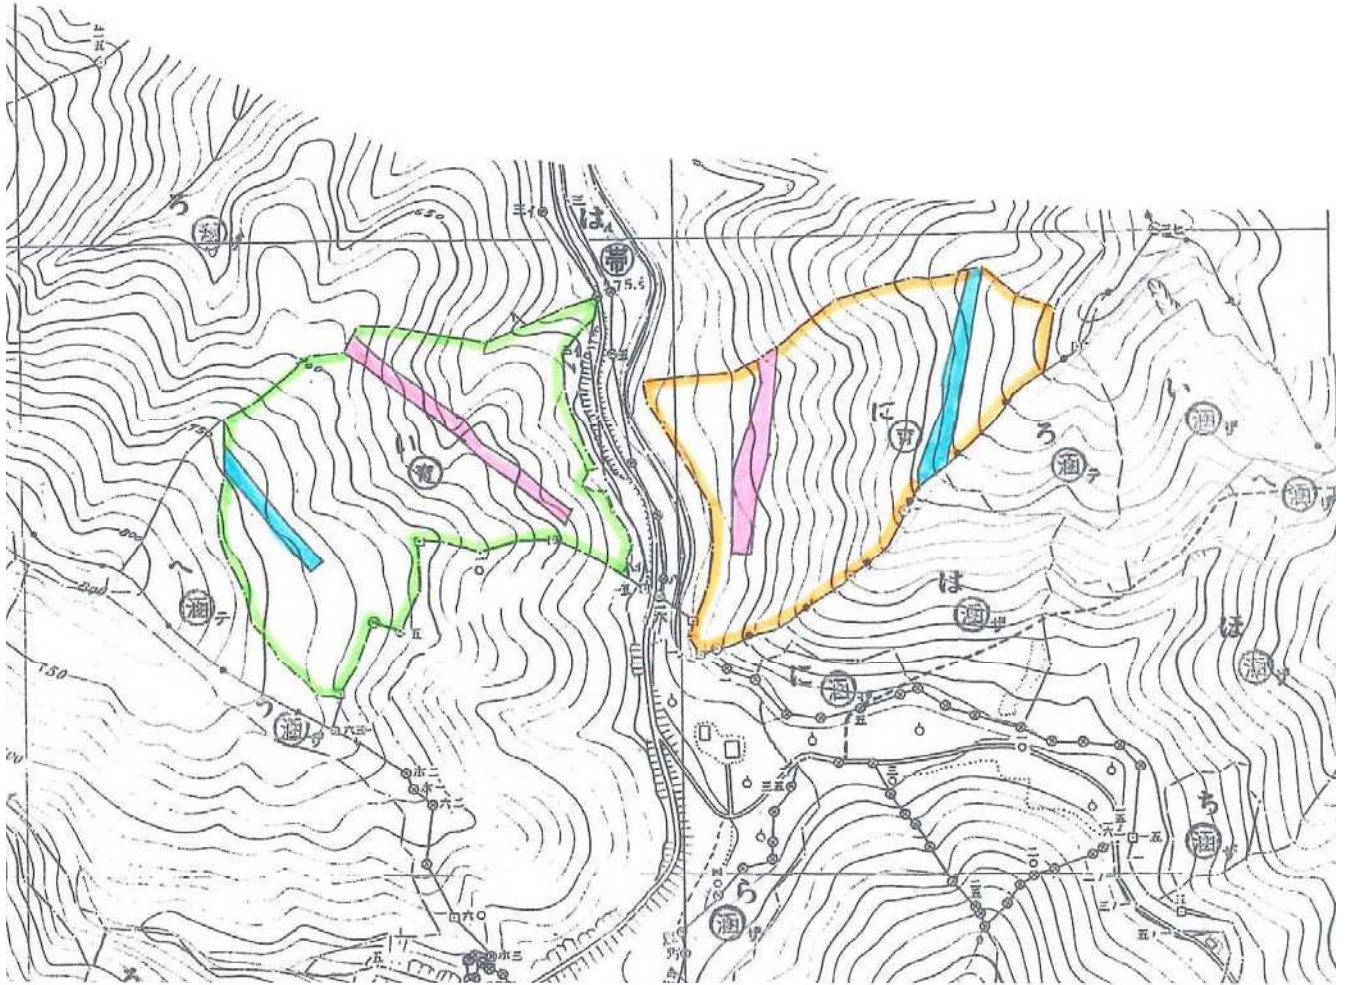

# 管内図

## 猿田原国有林1516い、に林小班 1/200,000

位置図

別紙 2

猿田原国有林1516い、に林小班  
1/20,000

詳細図

別紙 3

猿田原国有林1516い、に林小班  
1/5,000

凡		例	
	収穫区域(い小班)		収穫区域(に小班)
	0.25HA スギ樹高標準地		0.27HA スギ樹高標準地
	0.12HA ヒノキ樹高標準地		0.23HA ヒノキ樹高標準地

# 現況写真

猿田原国有林1516い林小班

スギ林分

ヒノキ林分

猿田原国有林1516に林小班

スギ林分

ヒノキ林分