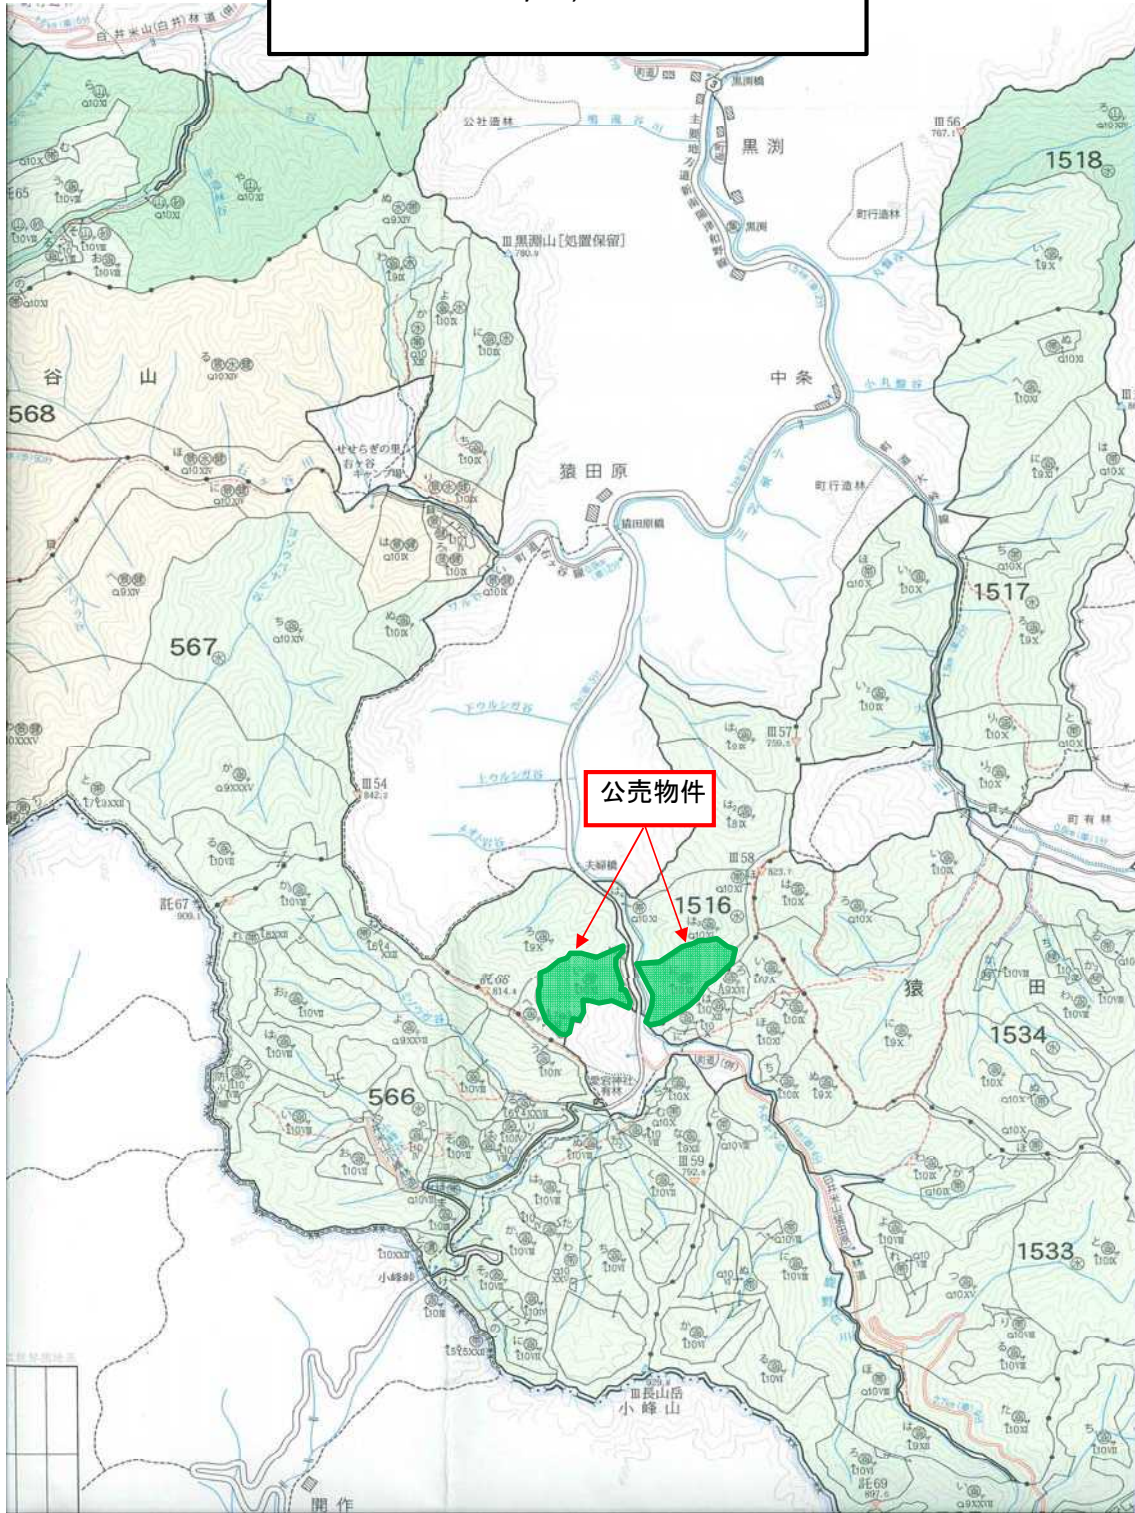

# 管内図

## 猿田原国有林1516い、に林小班 1/200,000

位置図

別紙 2

猿田原国有林1516い、に林小班  
1/20,000

詳細図

別紙 3

猿田原国有林1516い、に林小班  
1/5,000

凡		例	
	収穫区域(い小班)		収穫区域(に小班)
	0.25HA スギ樹高標準地		0.27HA スギ樹高標準地
	0.12HA ヒノキ樹高標準地		0.23HA ヒノキ樹高標準地