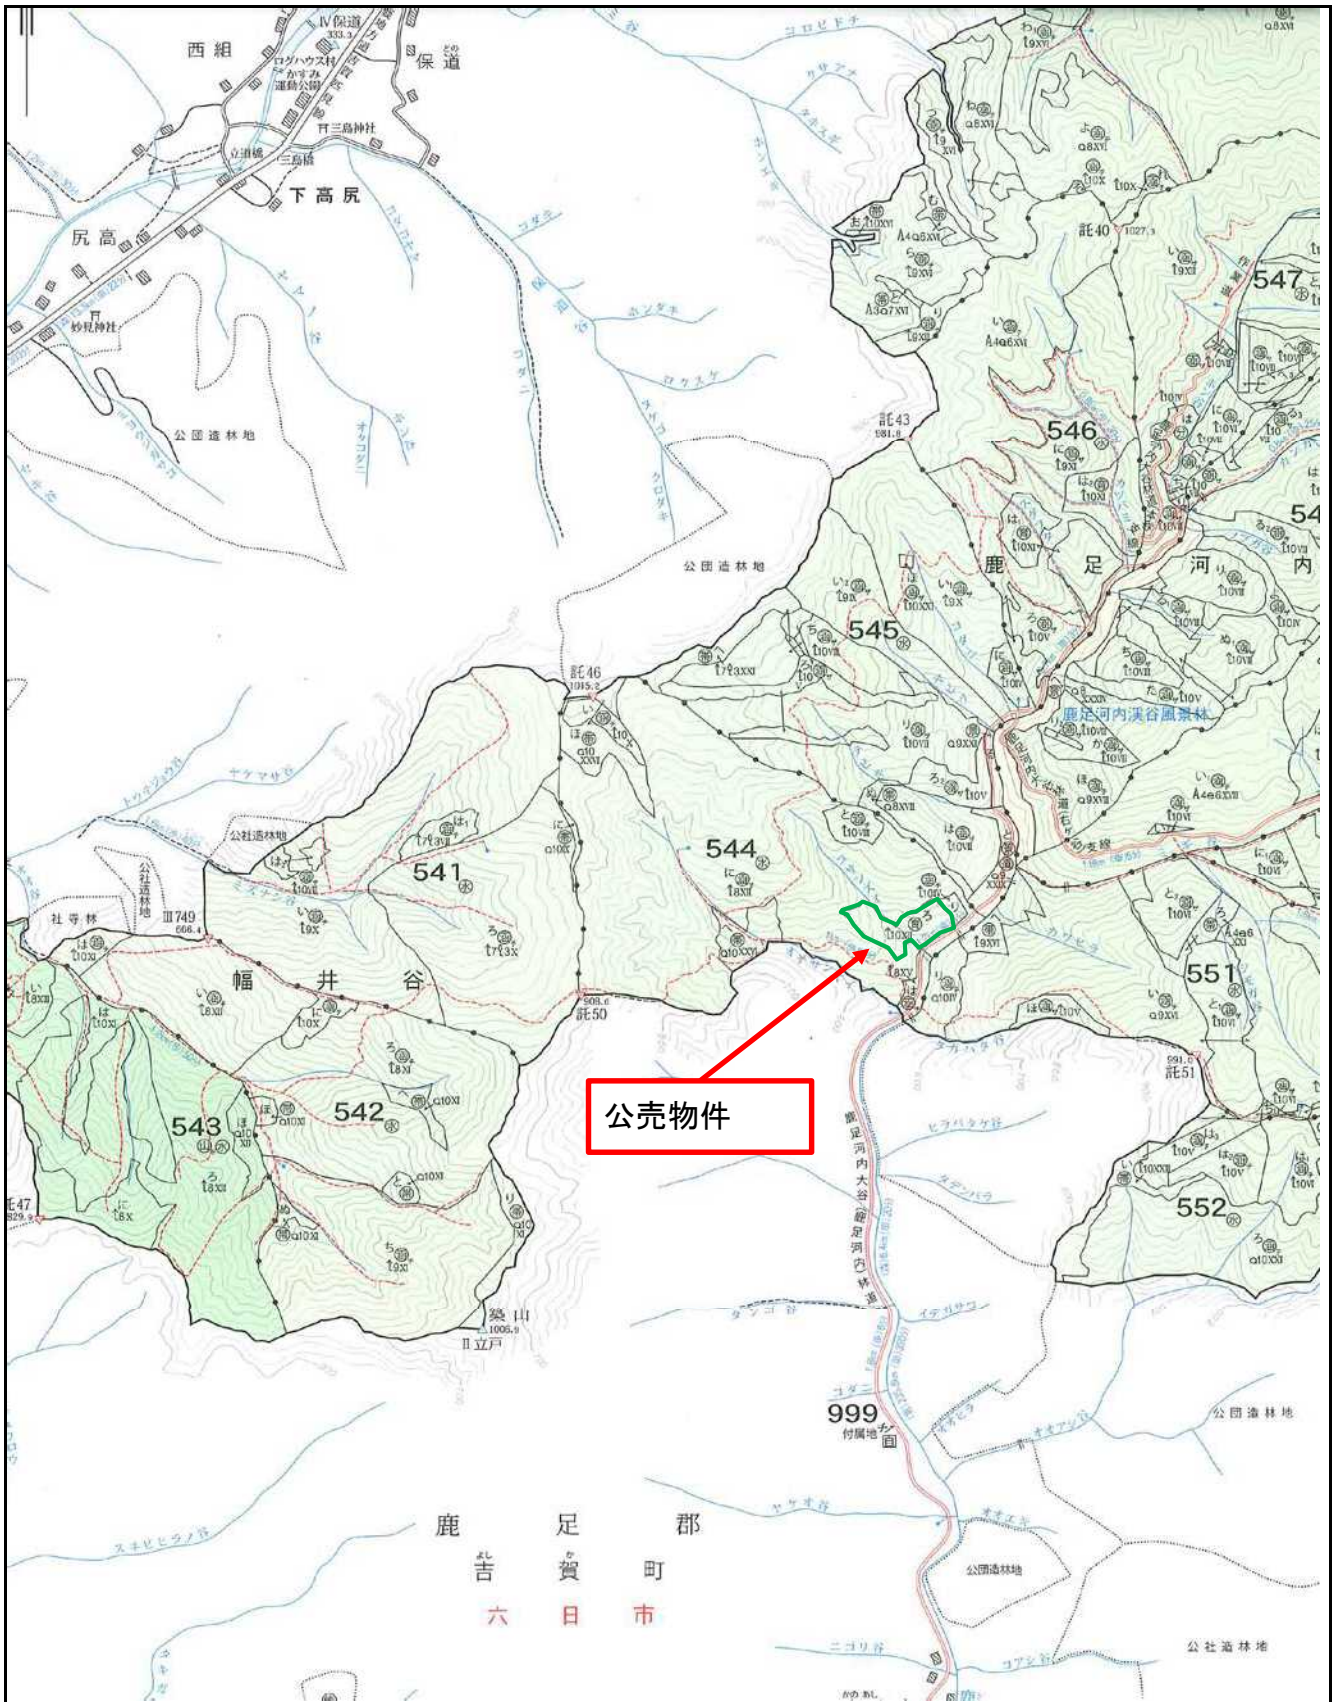

◆ 掲載内容に関するお問い合わせ

近畿中国森林管理局 森林整備課 分収林係 (緑のオーナー係)

住所 : 〒530-0042 大阪府大阪市北区天満橋 1 丁目 8 番 75 号

フリーダイヤル : 0120-413-398 TEL(直) : 06-6881-3532 FAX : 06-6881-3427

位置図

別紙2

鹿足河内国有林544ろ林小班
1/20,000

詳細図