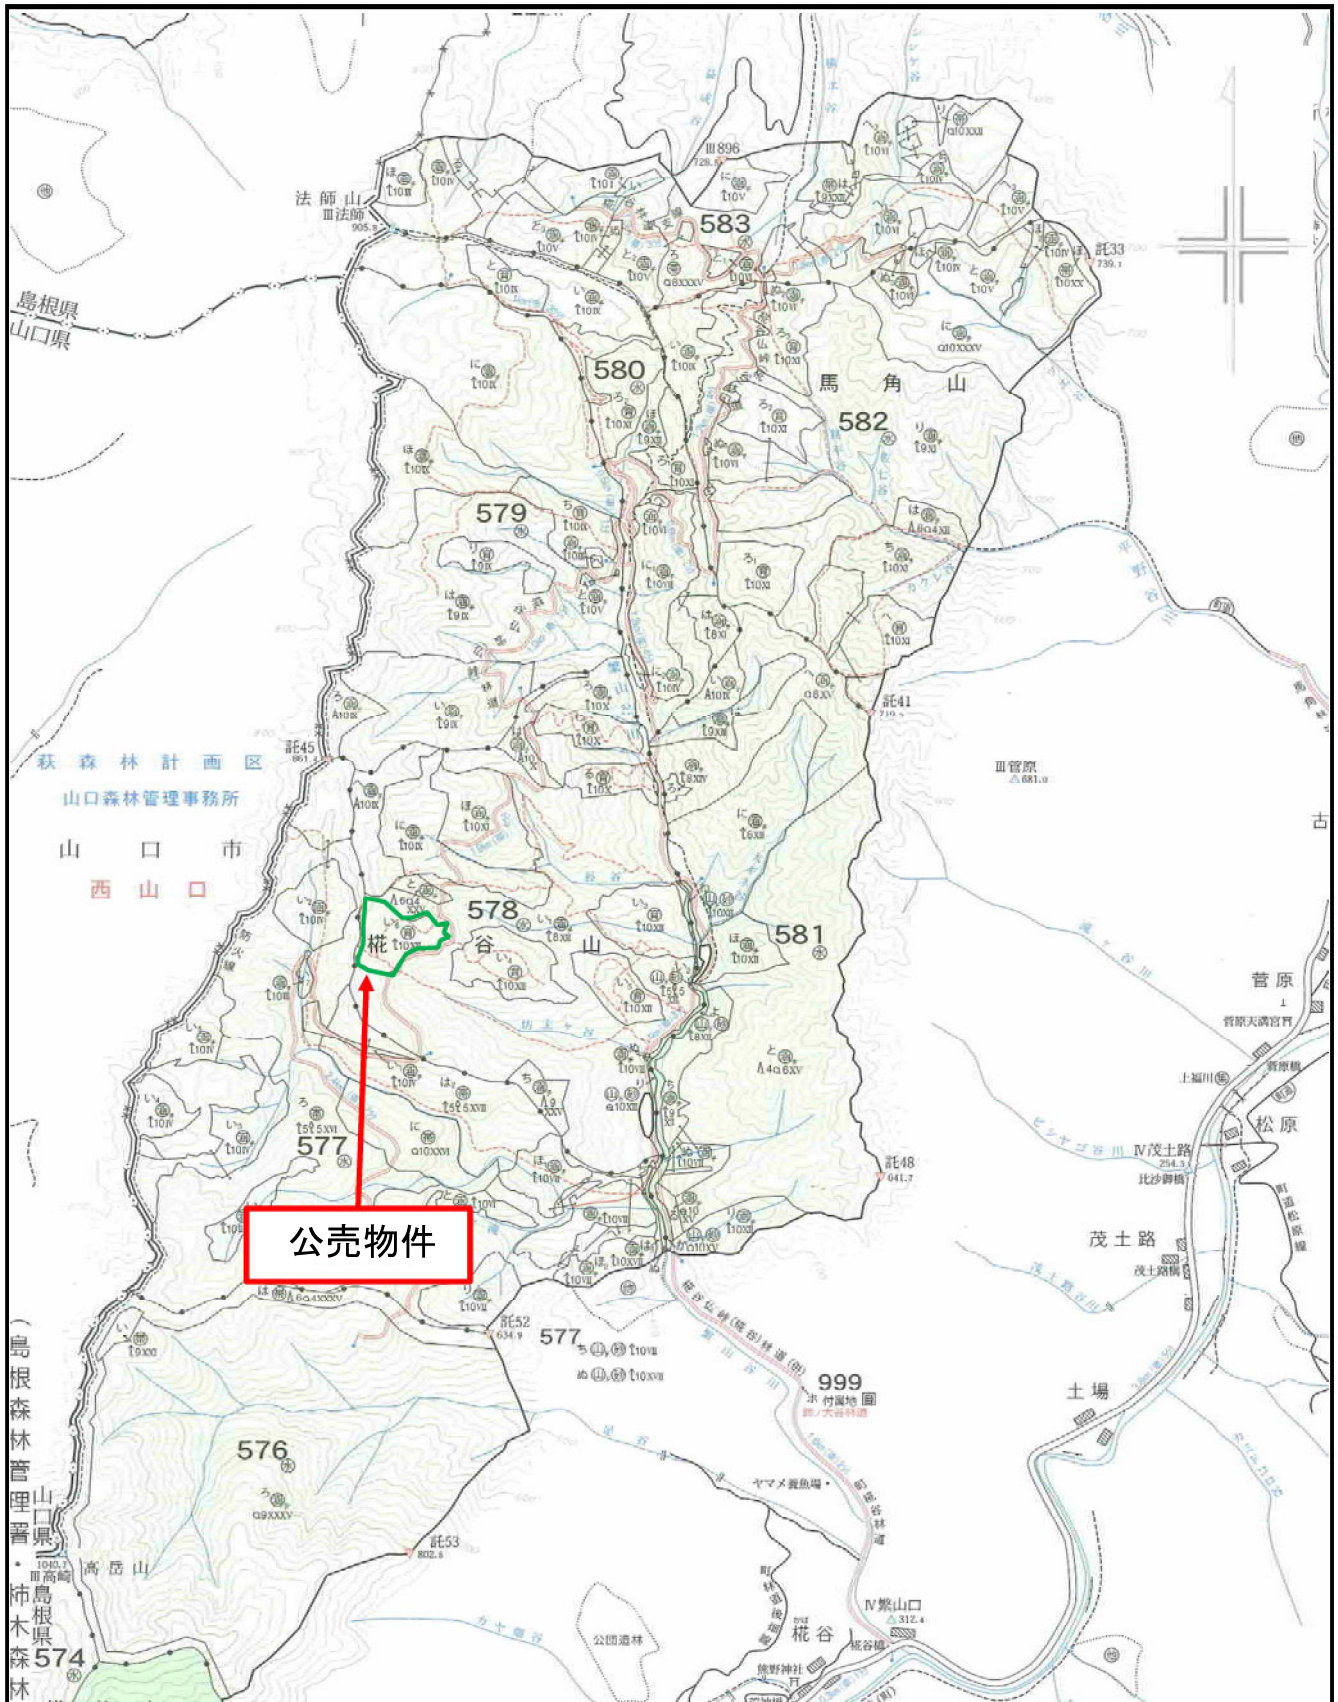

# 位置図

別紙2

栴谷山国有林578い6林小班  
1/20,000