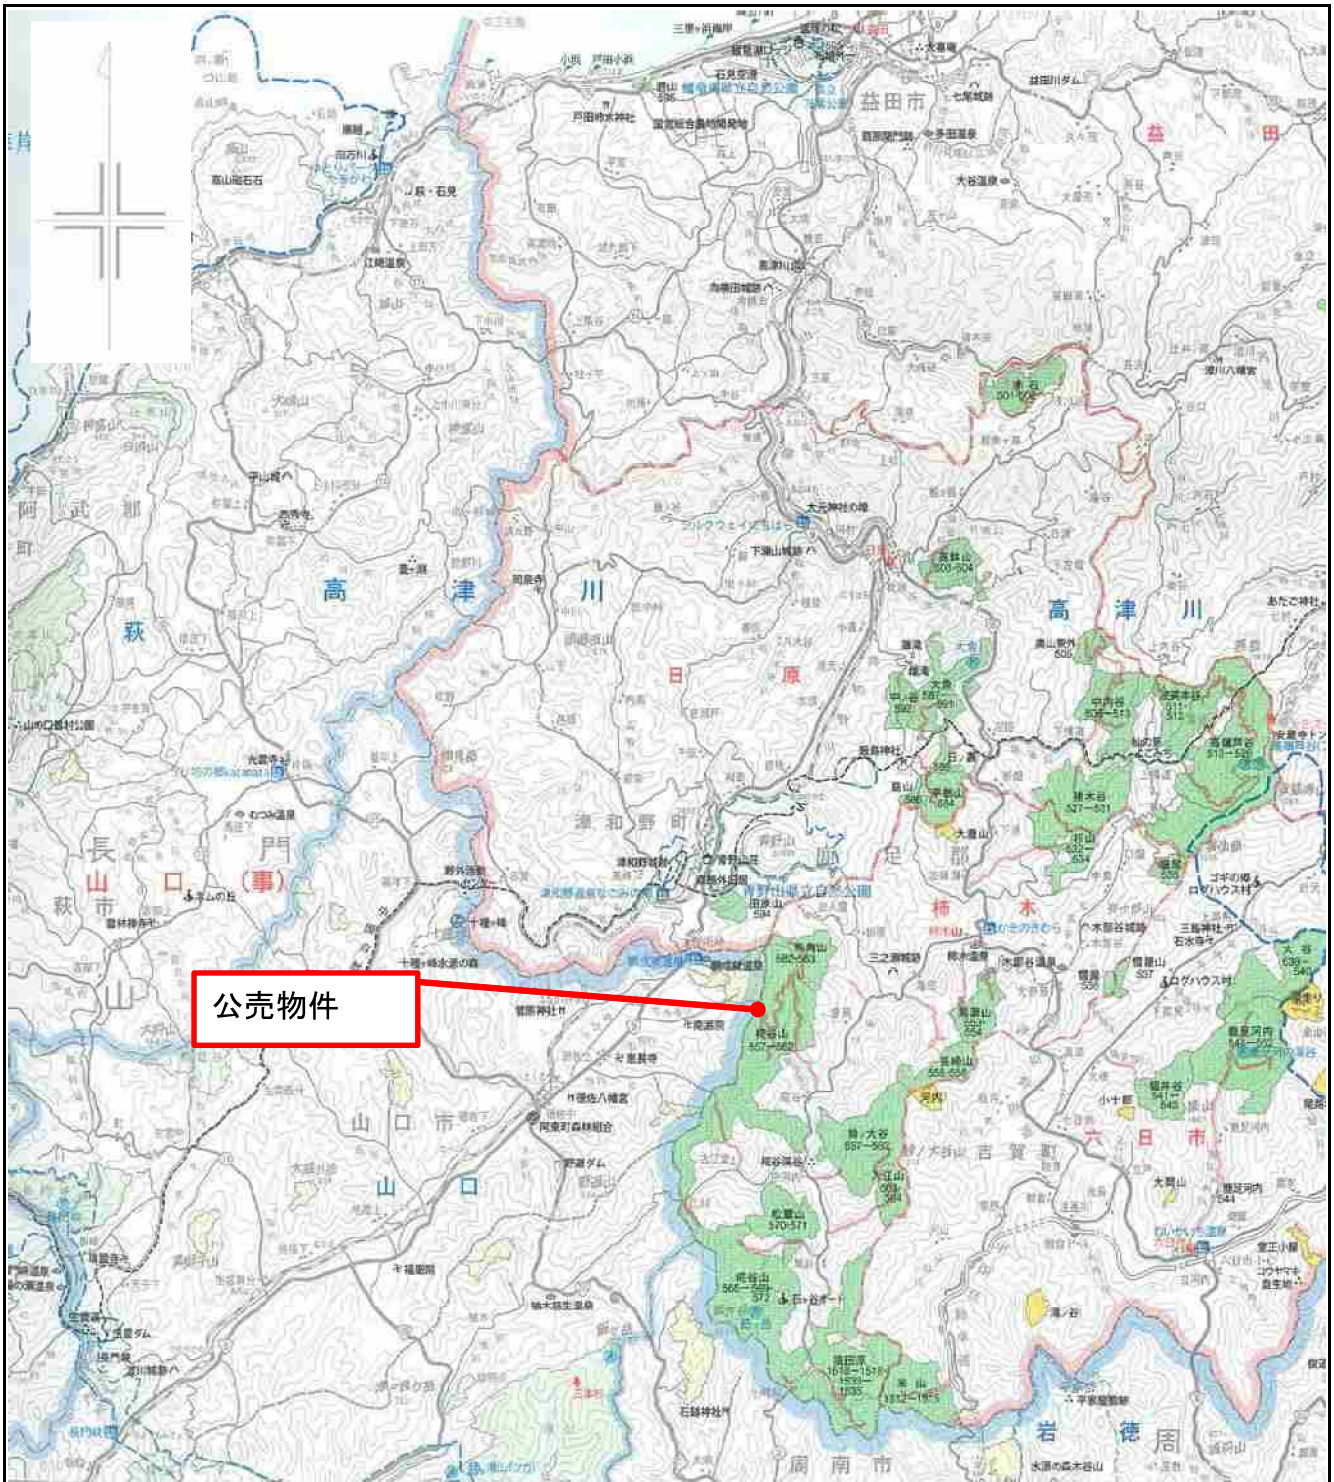

令和 8 年度 分収育林公売物件のご案内
(近畿中国森林管理局管内)

◆ 森林現況

➤ 物件所在地:

島根県鹿足郡吉賀町 椈谷山国有林 578 い 6 林小班

➤ 面 積 : 3.8064 ha

➤ 数量 (令和 6 年 8 月調査)

樹種	本数 (本)	材積 (m³)	平均胸高直径 (cm)	平均樹高 (m)	備考
スギ	3	3.22	32	28	
ヒノキ	3,618	2,039.02	26	19	
アカマツ	462	471.99	36	22	
その他	43	44.81			

➤ 管内図 (1/200,000) : 別紙 1

➤ 位置図 (1/20,000) : 別紙 2

➤ 詳細図 (1/5,000) : 別紙 3

➤ 現 況 写 真 : 別紙 4

◆ 入札に関するお問い合わせ

➤ 島根森林管理署 総務グループ 総括事務管理官

住所 : 〒690-0841 島根県松江市向島町 134-10

TEL : 050-3160-6130 0852-24-5452

◆ 掲載内容に関するお問い合わせ

近畿中国森林管理局 森林整備課 分収林係 (緑のオーナー係)

住所 : 〒530-0042 大阪府大阪市北区天満橋 1 丁目 8 番 75 号

フリーダイヤル : 0120-413-398 TEL(直) : 06-6881-3532 FAX : 06-6881-3427

管内図

別紙 1

栴谷山国有林578い6林小班
1/200,000

この図は、国土院の地形図を基に作成されています。詳細な地形図を参照してください。[無題] 平成24年度版、第149号