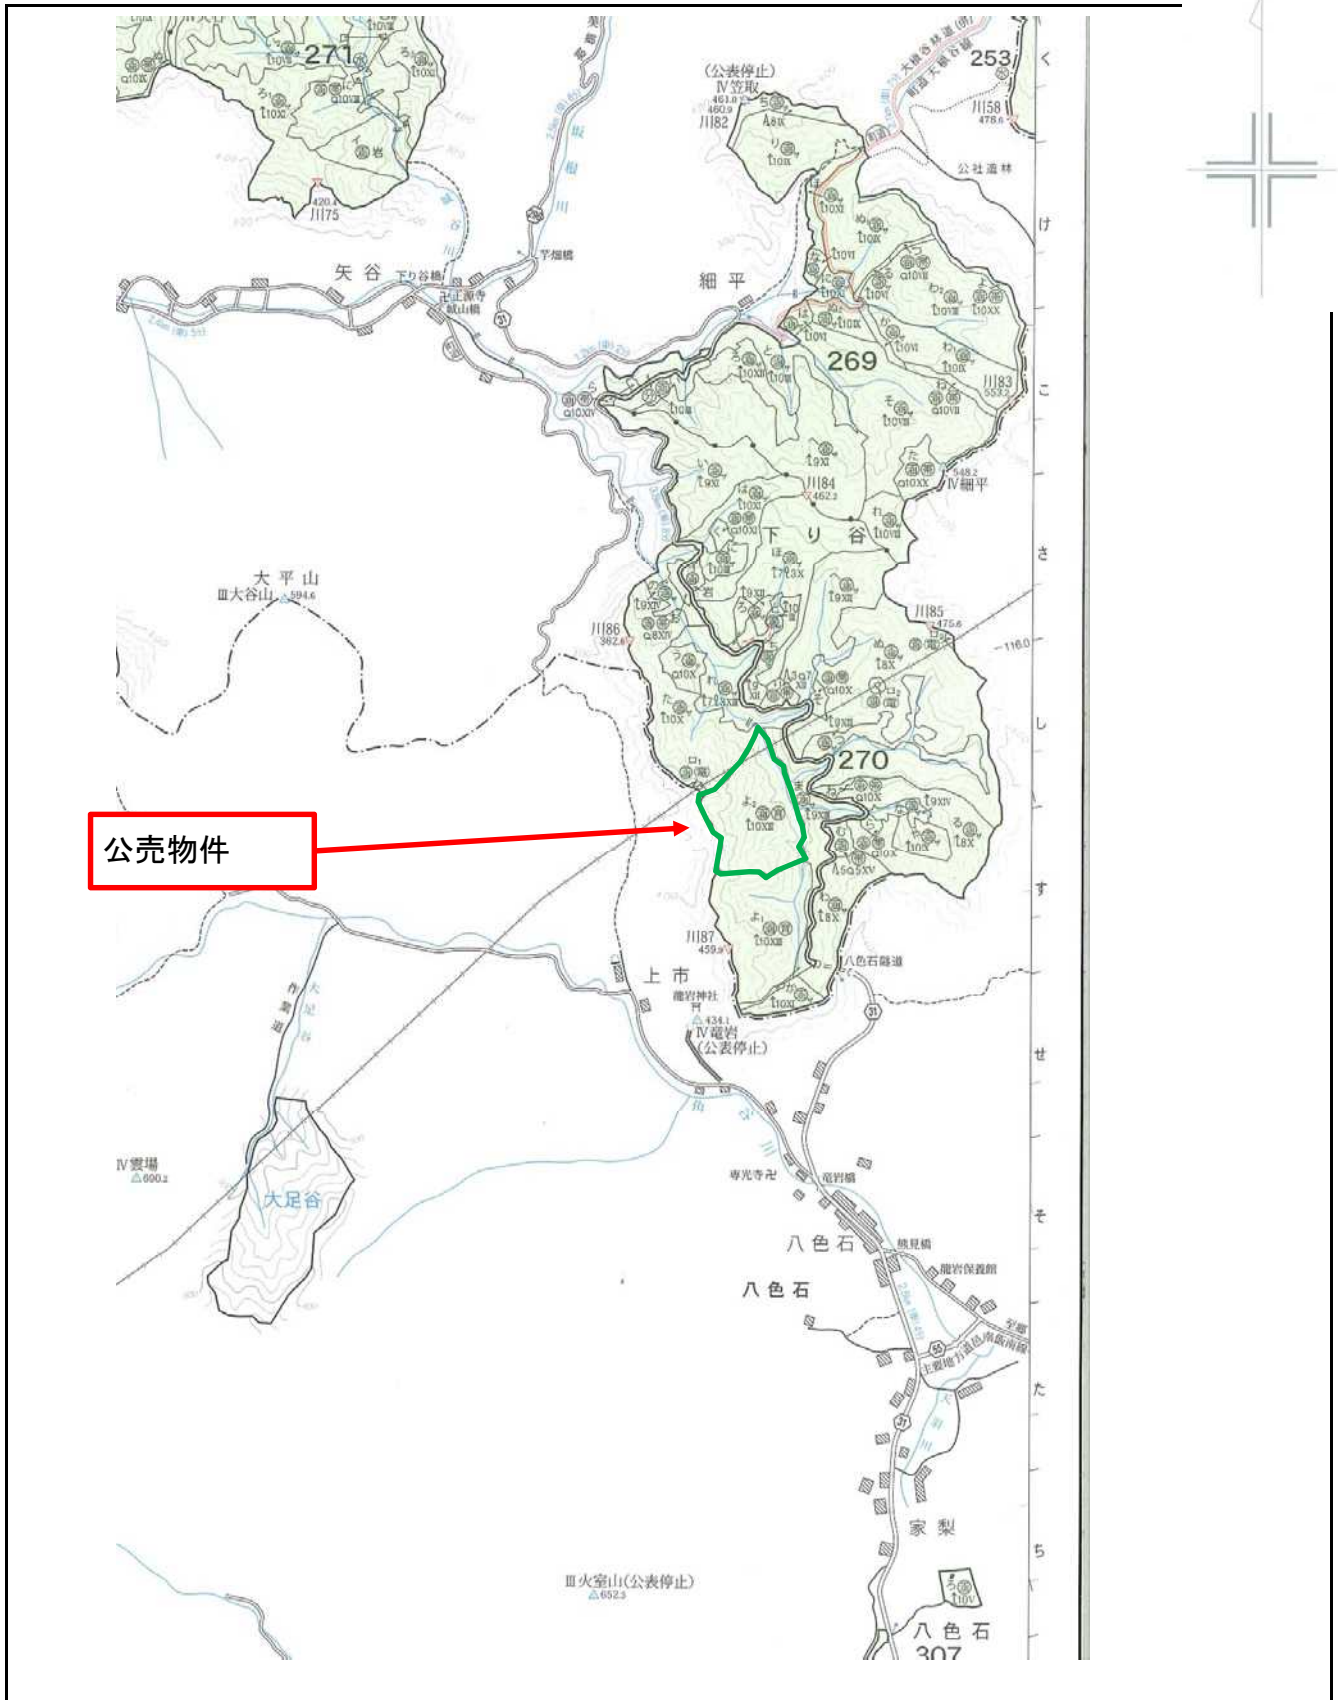

# 位置図

別紙2

下り谷国有林270よ2林小班  
1/20,000