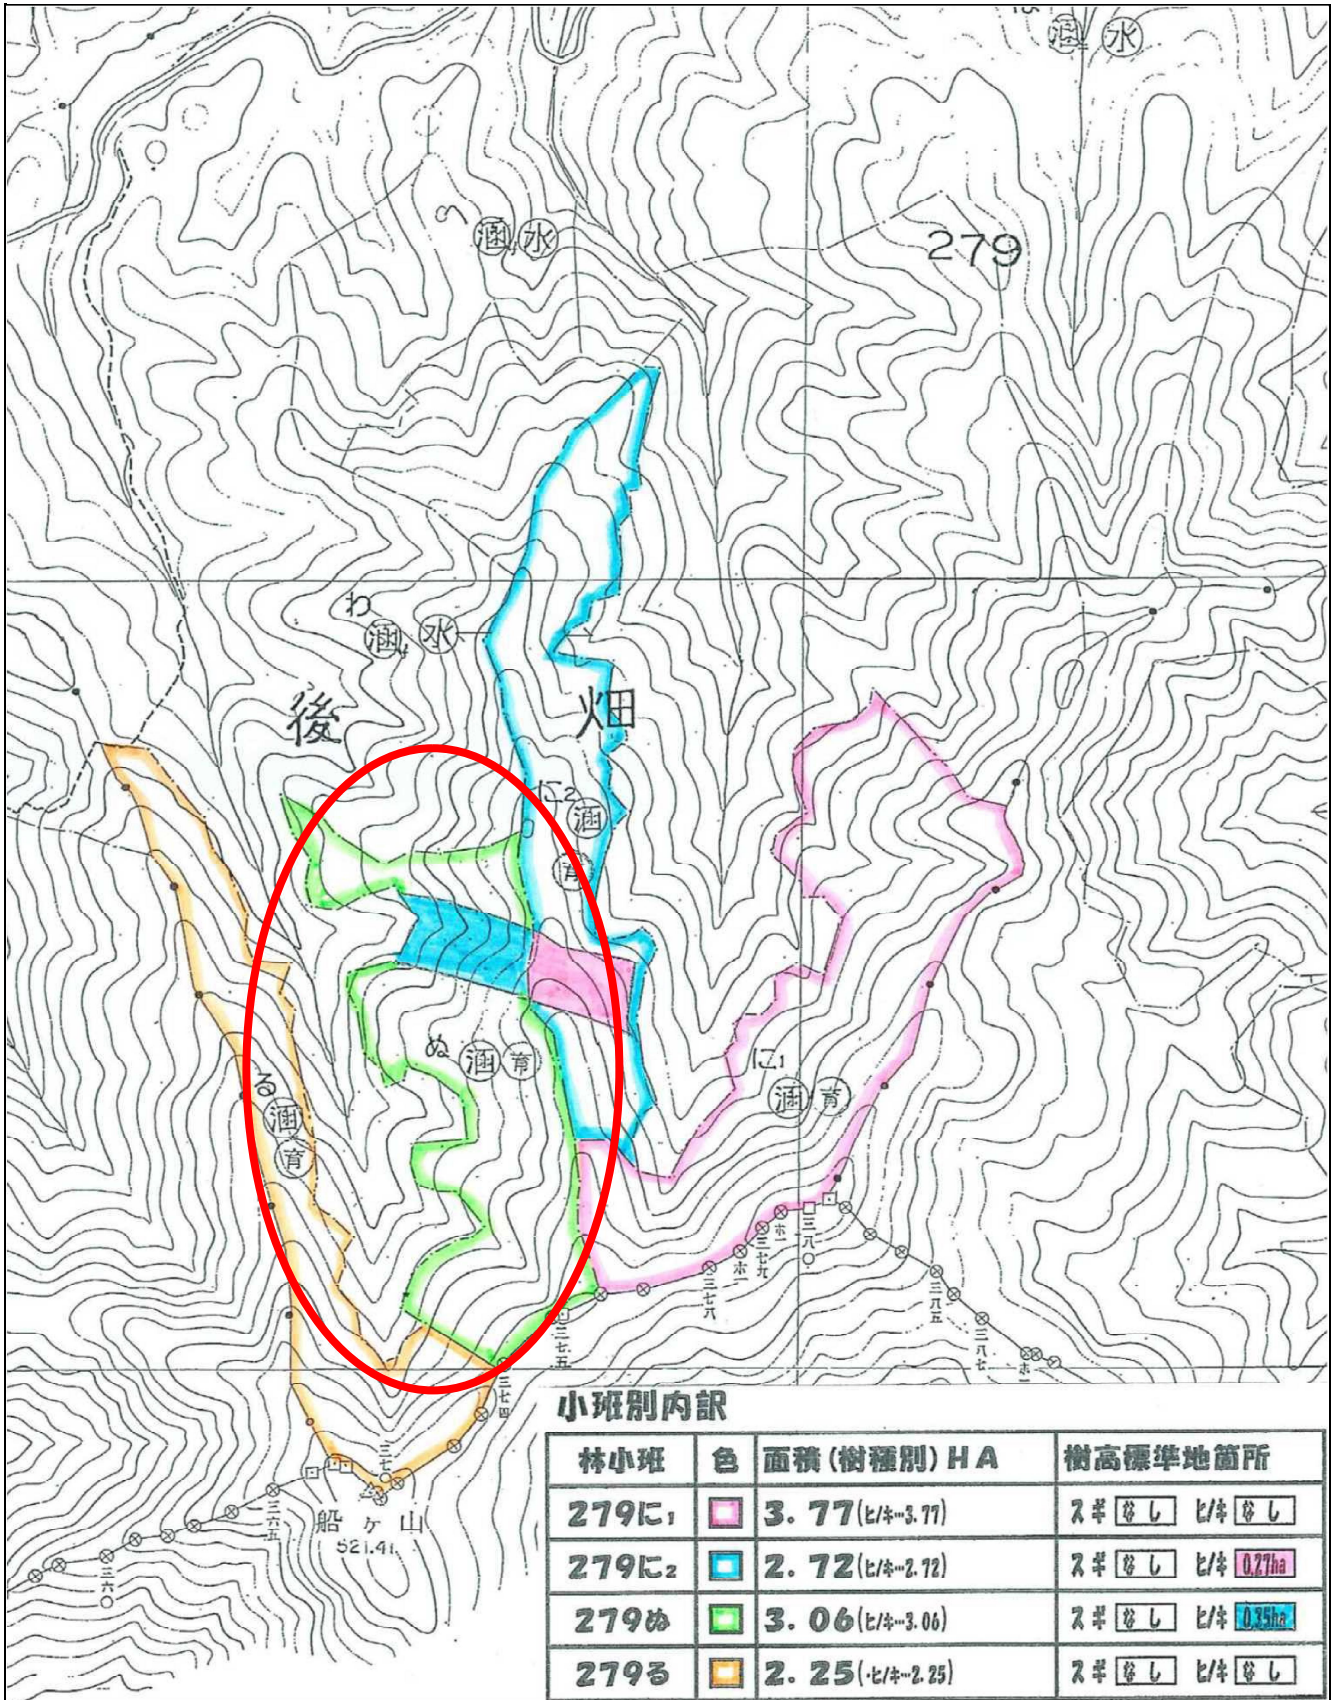

詳細図

別紙3

後畑国有林279ぬ林小班
1/5,000

小班別内訳

林小班	色	面積(樹種別) HA	樹高標準地箇所
279に ₁	■	3.77(ヒ/キ=3.77)	スギ 5ヶ所 ヒ/キ 5ヶ所
279に ₂	■	2.72(ヒ/キ=2.72)	スギ 5ヶ所 ヒ/キ 0.27ha
279ぬ	■	3.06(ヒ/キ=3.06)	スギ 5ヶ所 ヒ/キ 0.35ha
279ろ	■	2.25(ヒ/キ=2.25)	スギ 5ヶ所 ヒ/キ 5ヶ所