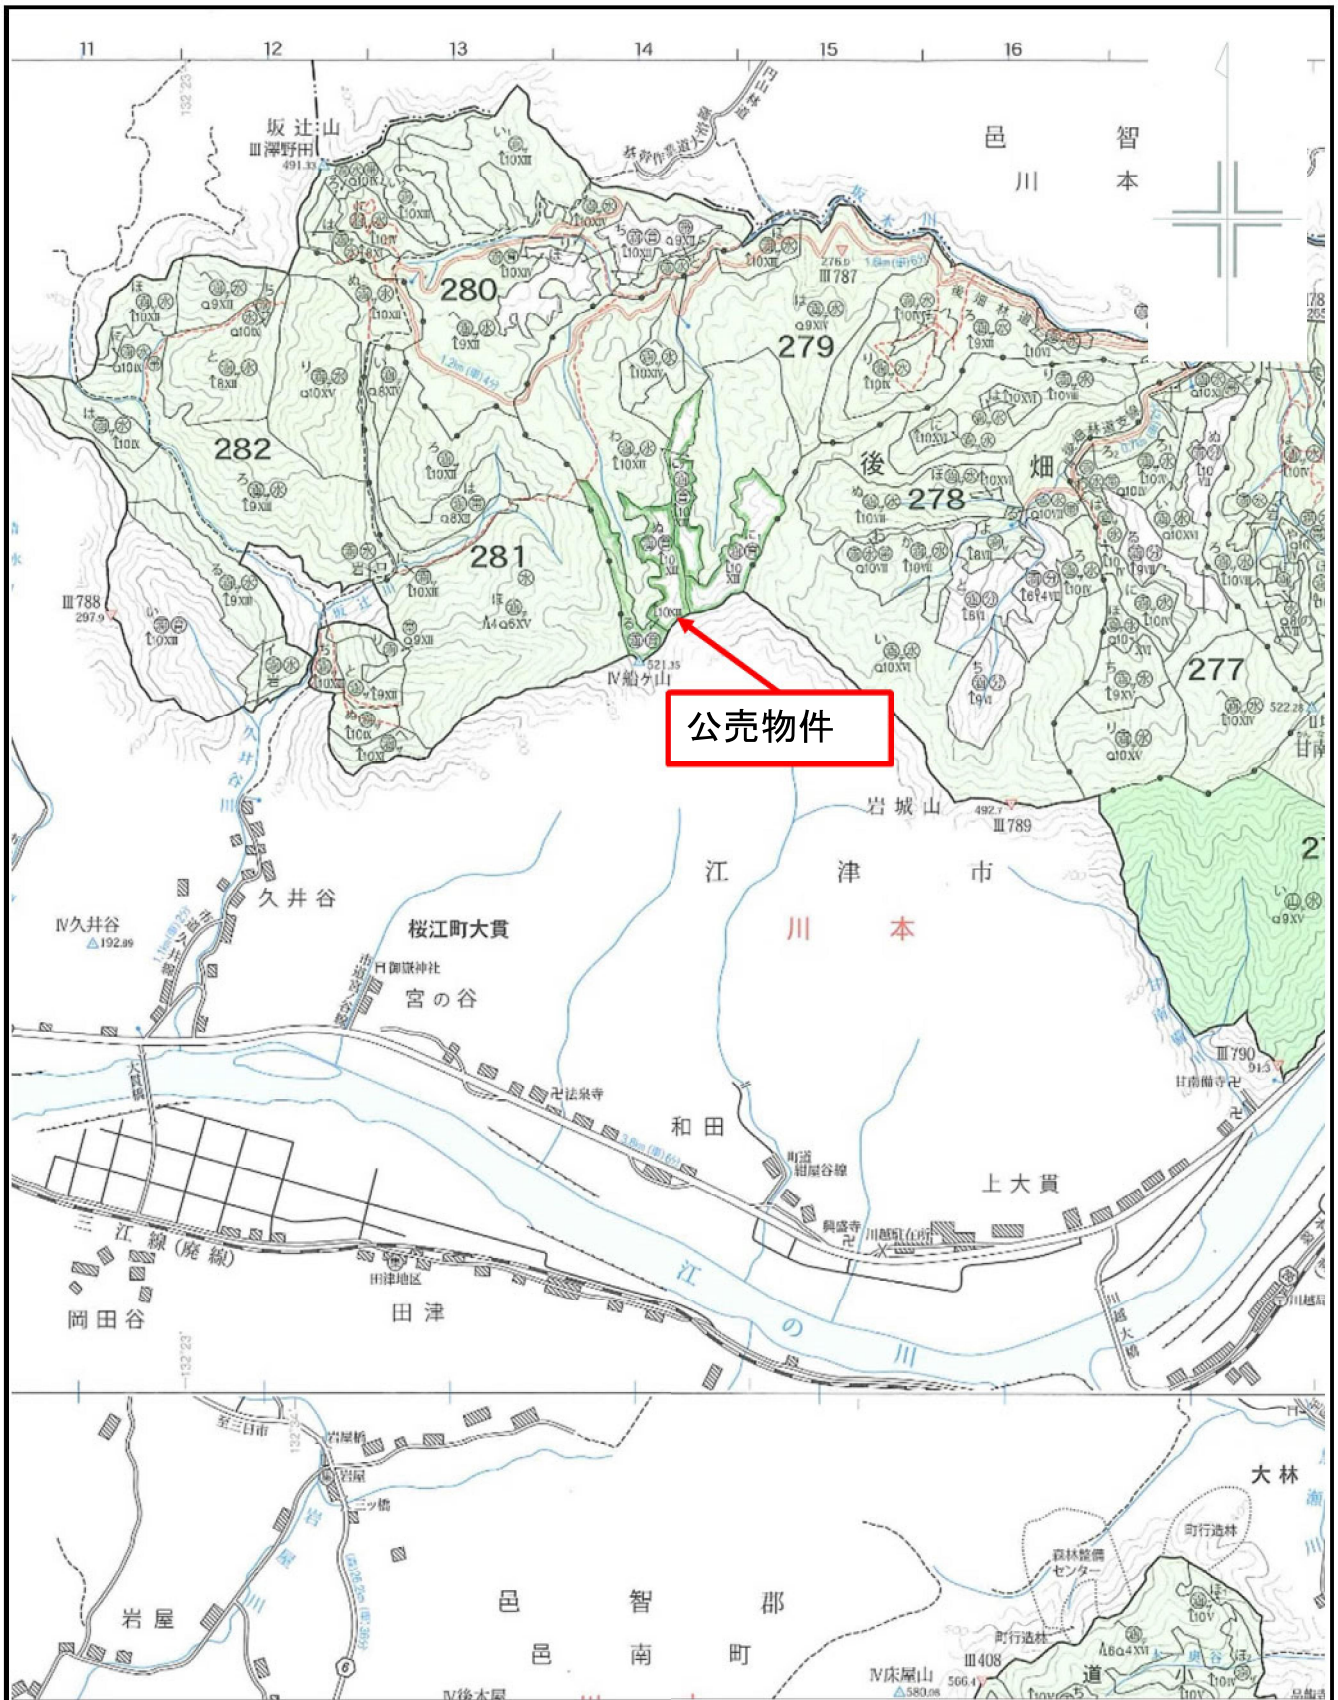

◆ 掲載内容に関するお問い合わせ

近畿中国森林管理局 森林整備課 分収林係 (緑のオーナー係)

住所 : 〒530-0042 大阪府大阪市北区天満橋 1 丁目 8 番 75 号

フリーダイヤル : 0120-413-398 TEL(直) : 06-6881-3532 FAX : 06-6881-3427

後畑国有林279ぬ林小班
1/200,000

位置図

別紙2

後畑国有林279ぬ林小班
1/20,000