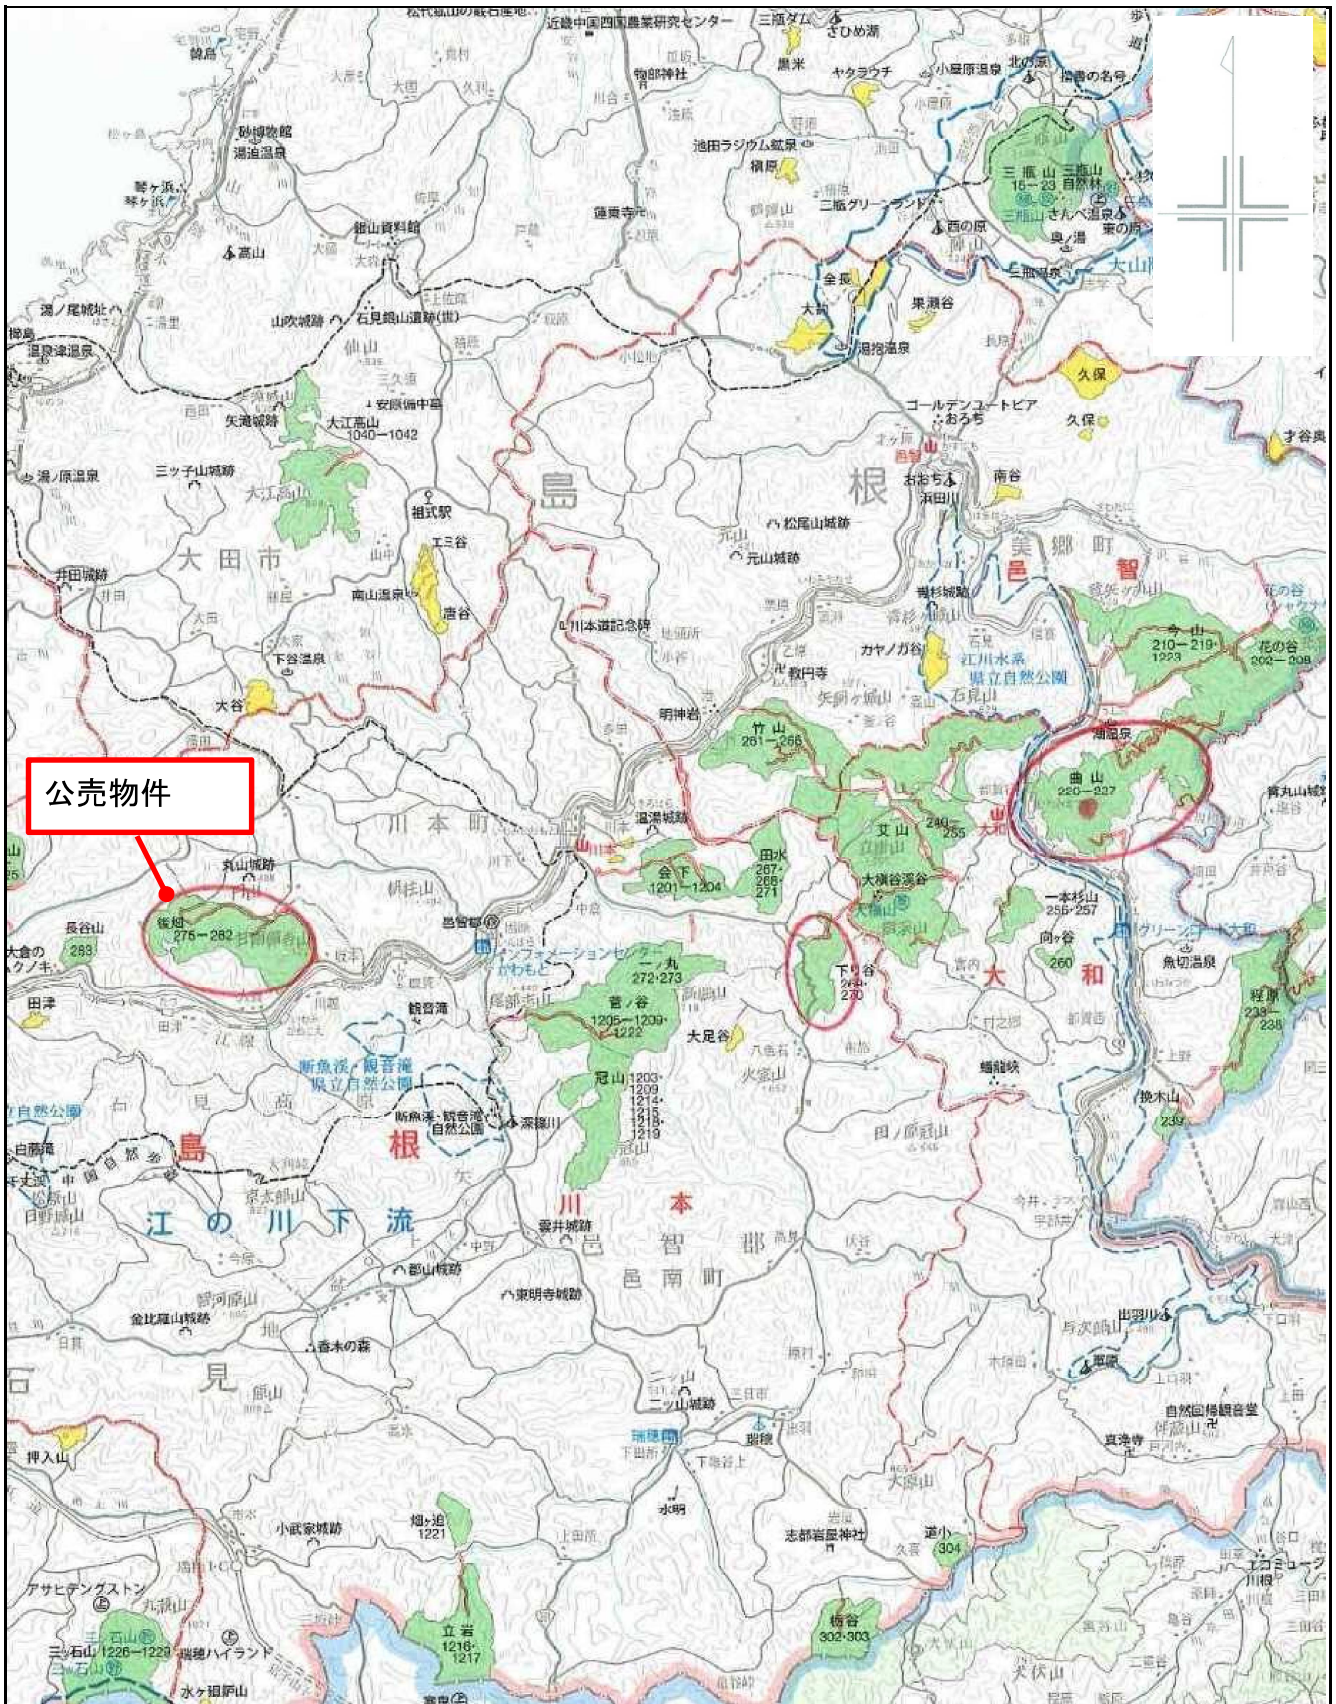

令和8年度 分収育林公売物件のご案内
(近畿中国森林管理局管内)

◆ 森林現況

➤ 物件所在地:

島根県江津市 後畑国有林 279 ぬ林小班

➤ 面 積 : 3.0648 ha

➤ 数量 (令和5年5月調査)

樹種	本数 (本)	材積 (m³)	平均胸高直径 (cm)	平均樹高 (m)	備考
ヒノキ	4,932	1,962.26	22	17	
アカマツ	5	0.99	18	13	
その他	2	1.26			

➤ 管内図 (1/200,000) : 別紙 1

➤ 位置図 (1/20,000) : 別紙 2

➤ 詳細図 (1/5,000) : 別紙 3

➤ 現 況 写 真 : 別紙 4

◆ 入札に関するお問い合わせ

➤ 島根森林管理署 総務グループ 総括事務管理官

住所 : 〒690-0841 島根県松江市向島町 134-10

TEL : 050-3160-6130 0852-24-5452

◆ 掲載内容に関するお問い合わせ

近畿中国森林管理局 森林整備課 分収林係 (緑のオーナー係)

住所 : 〒530-0042 大阪府大阪市北区天満橋 1 丁目 8 番 75 号

フリーダイヤル : 0120-413-398 TEL(直) : 06-6881-3532 FAX : 06-6881-3427

後畑国有林279ぬ林小班
1/200,000