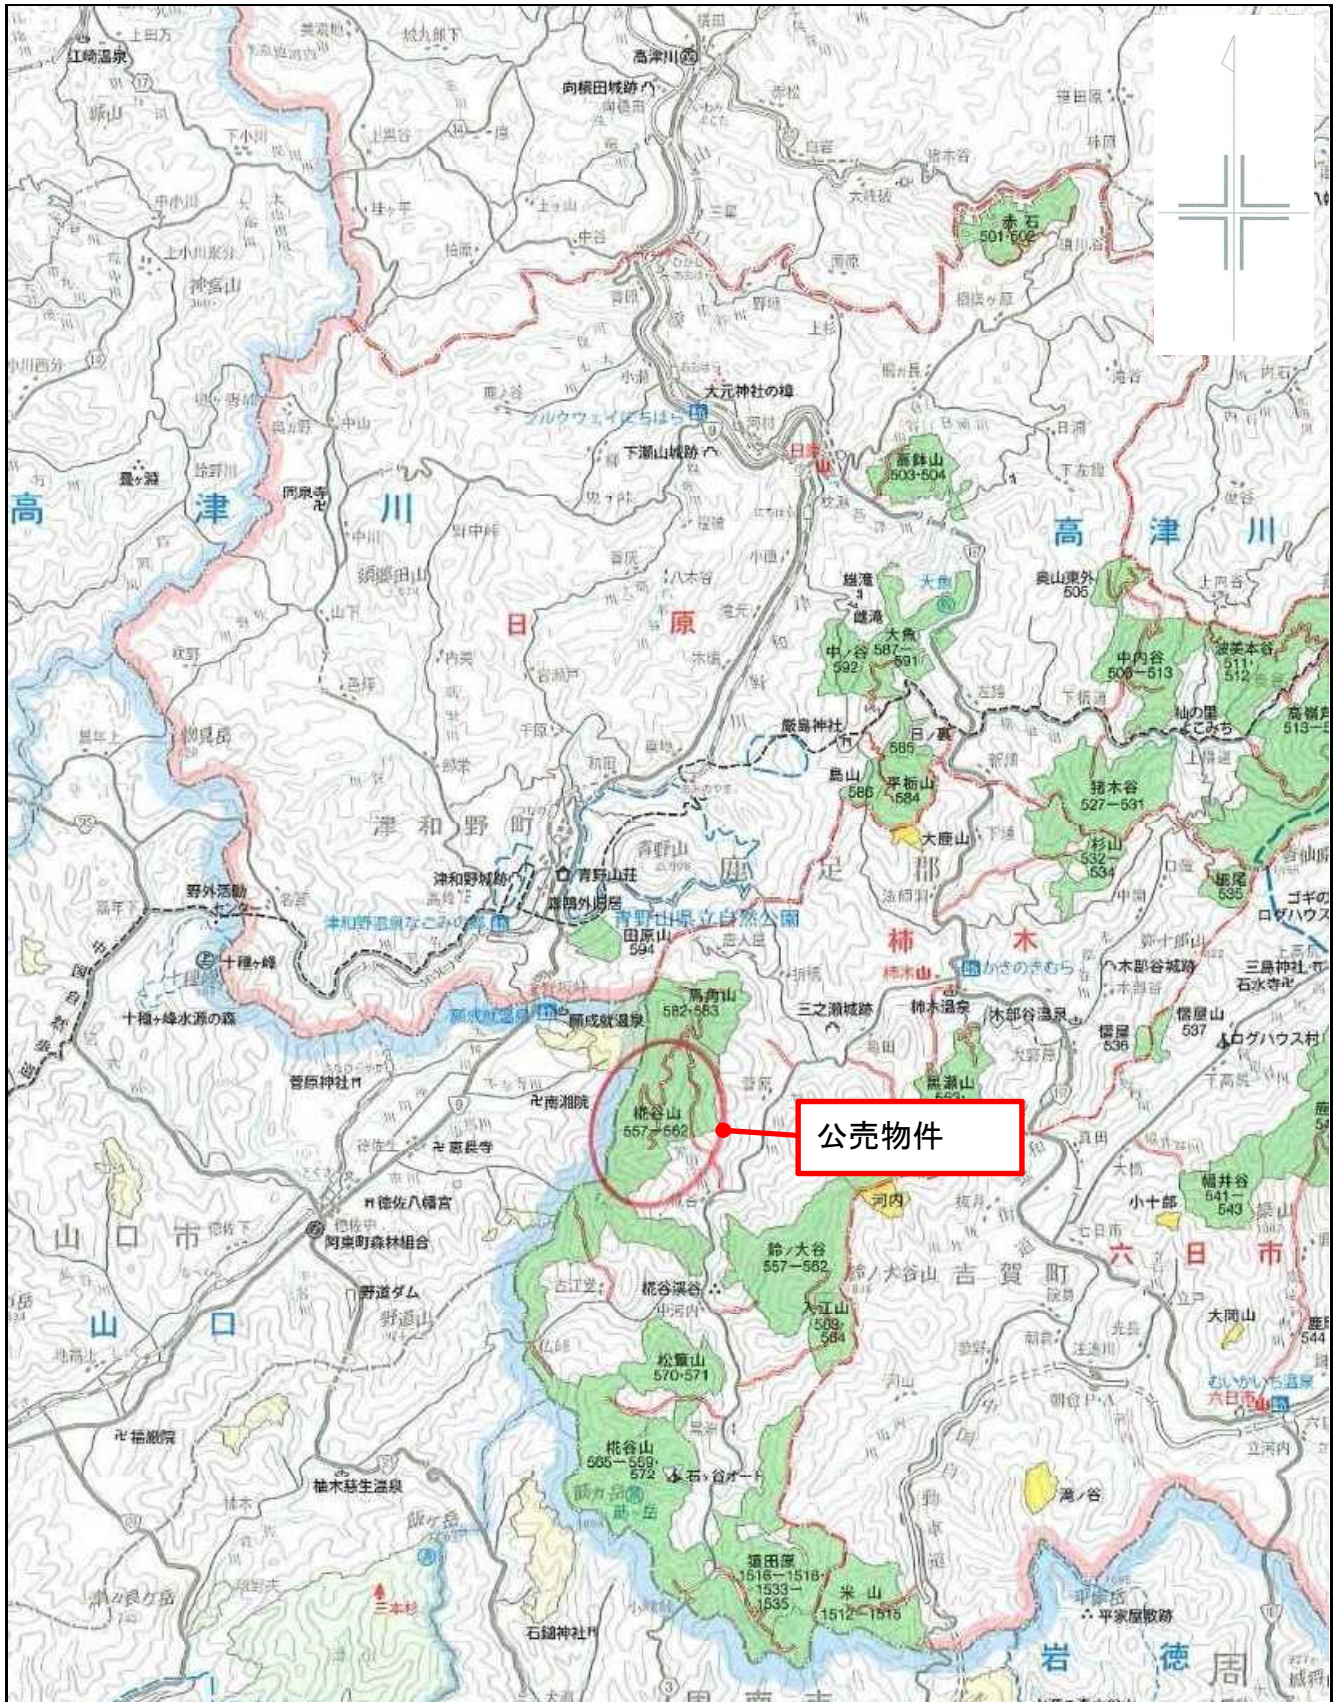

◆ 掲載内容に関するお問い合わせ

近畿中国森林管理局 森林整備課 分収林係 (緑のオーナー係)

住所 : 〒530-0042 大阪府大阪市北区天満橋 1 丁目 8 番 75 号

フリーダイヤル : 0120-413-398 TEL(直) : 06-6881-3532 FAX : 06-6881-3427

管内図

別紙1

栴谷山国有林578る林小班
1/200,000

位置図