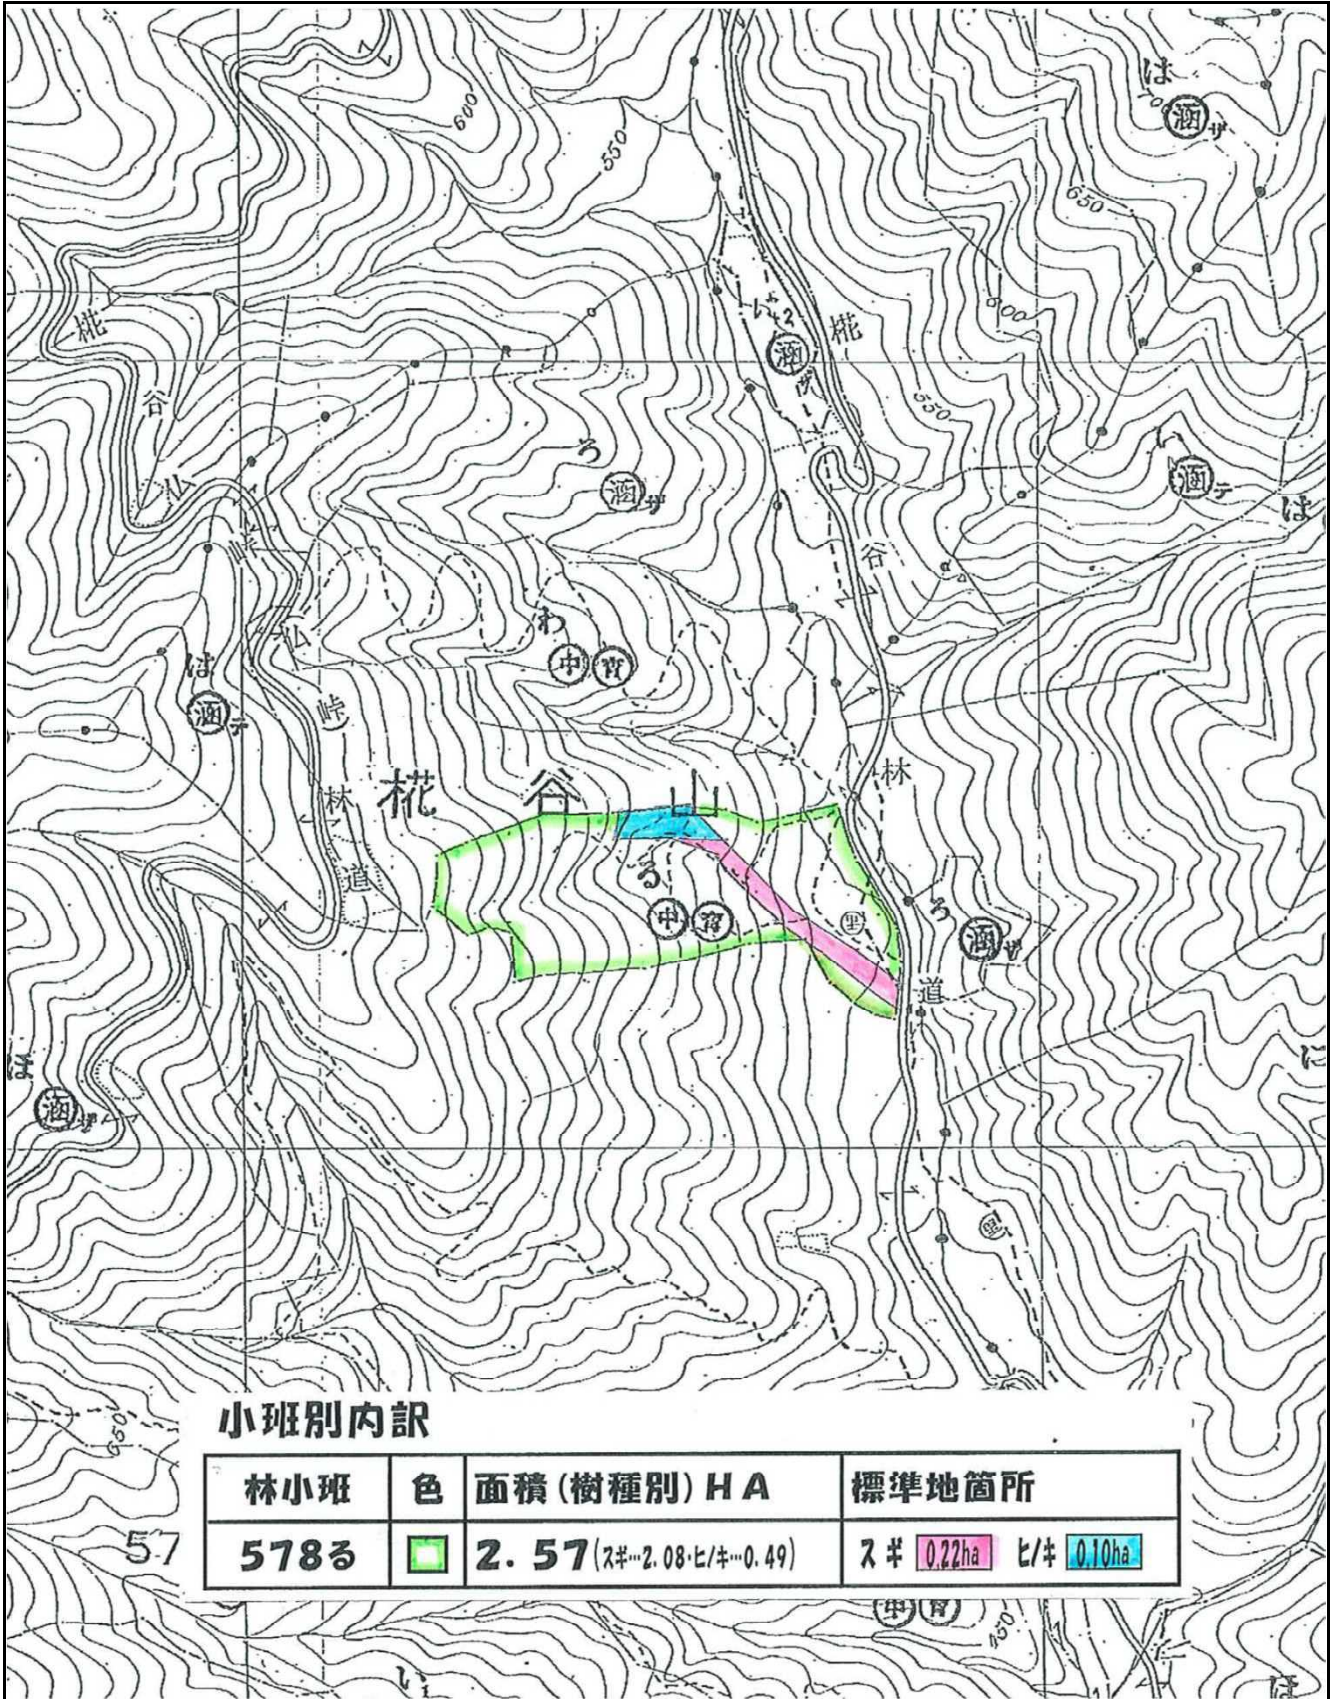

別紙2

栴谷山国有林578る林小班
1/20,000

詳細図

別紙3

栴谷山国有林578る林小班
1/5,000

小班別内訳

林小班	色	面積(樹種別) HA	標準地箇所
578る		2.57(スギ=2.08ヒノキ=0.49)	スギ 0.22ha ヒノキ 0.10ha

椈谷山国有林578る林小班