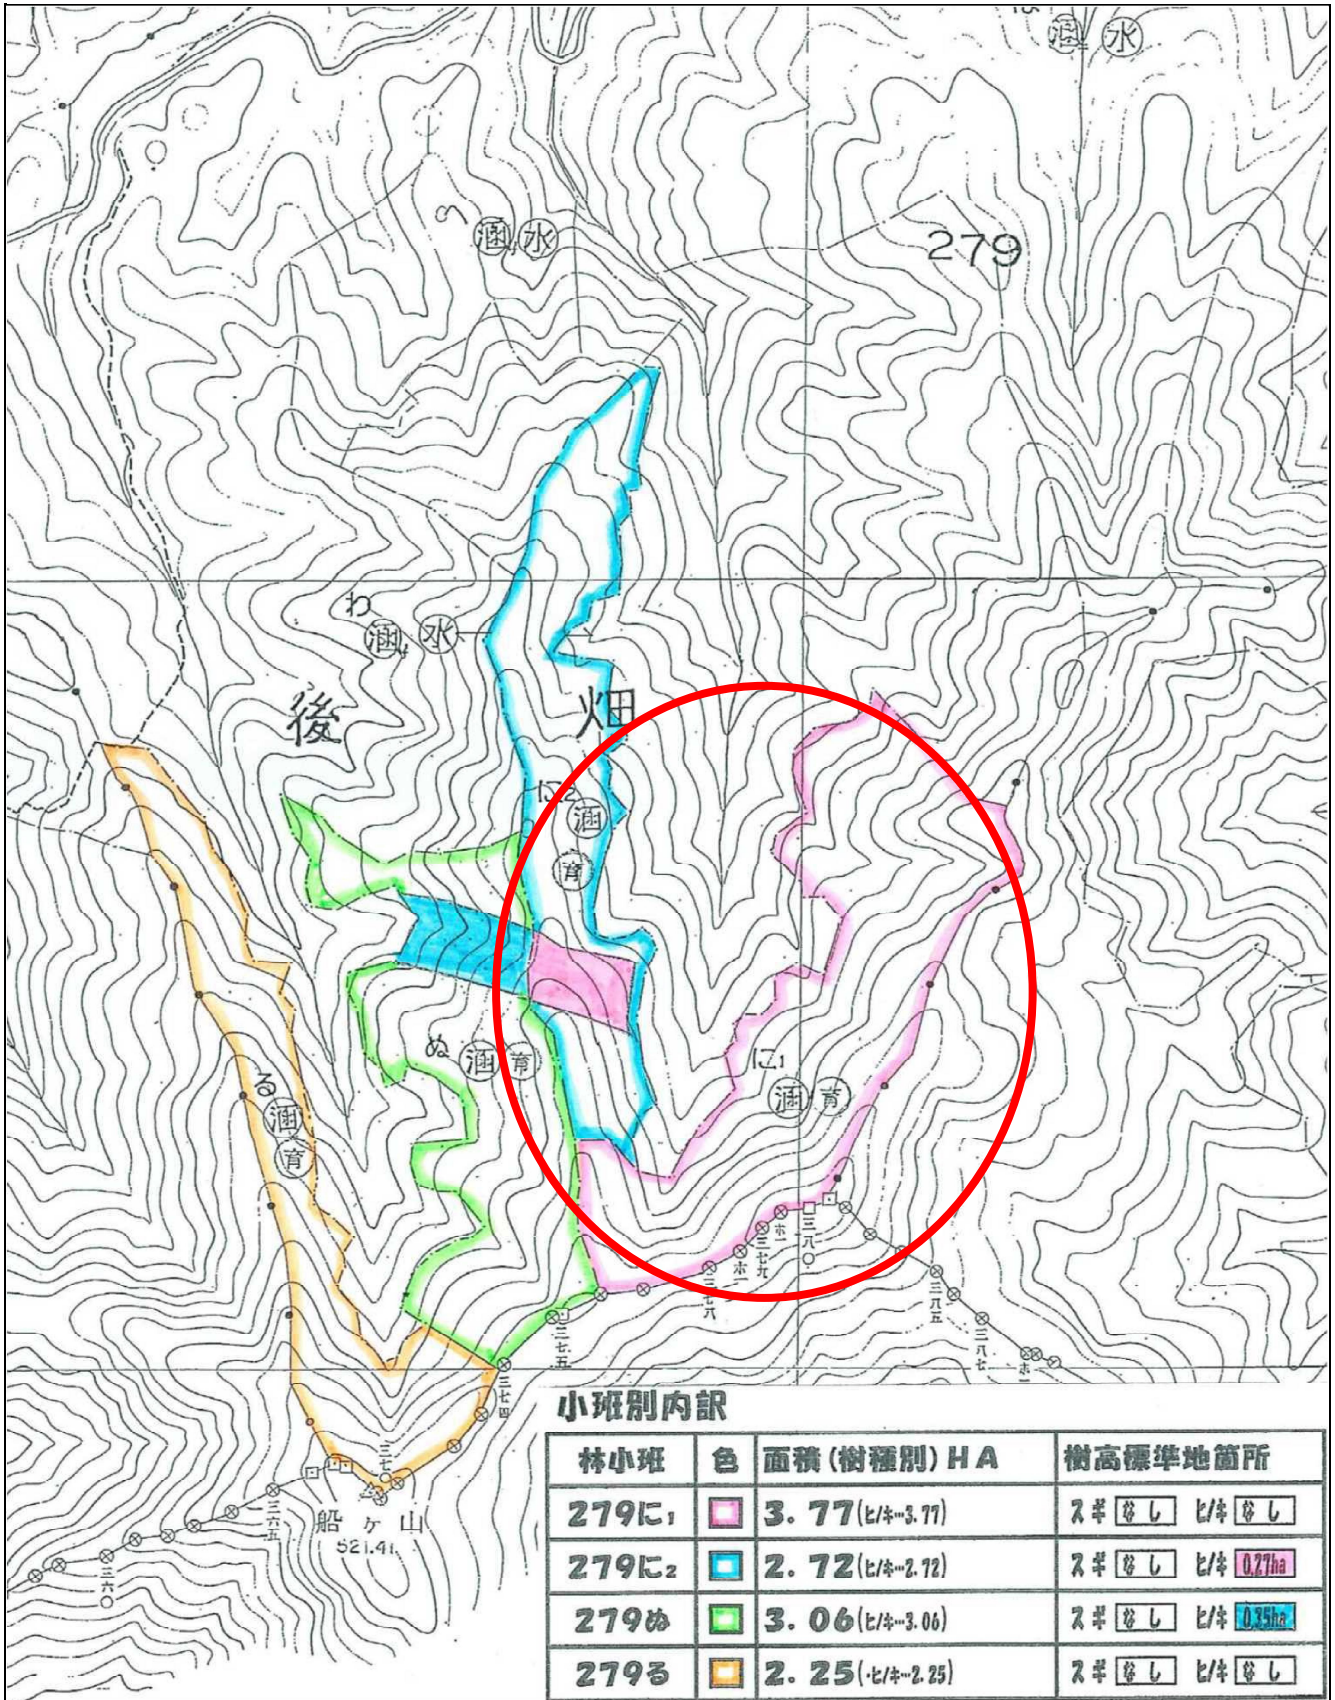

詳細図

別紙3

後畑国有林279に1林小班
1/5,000