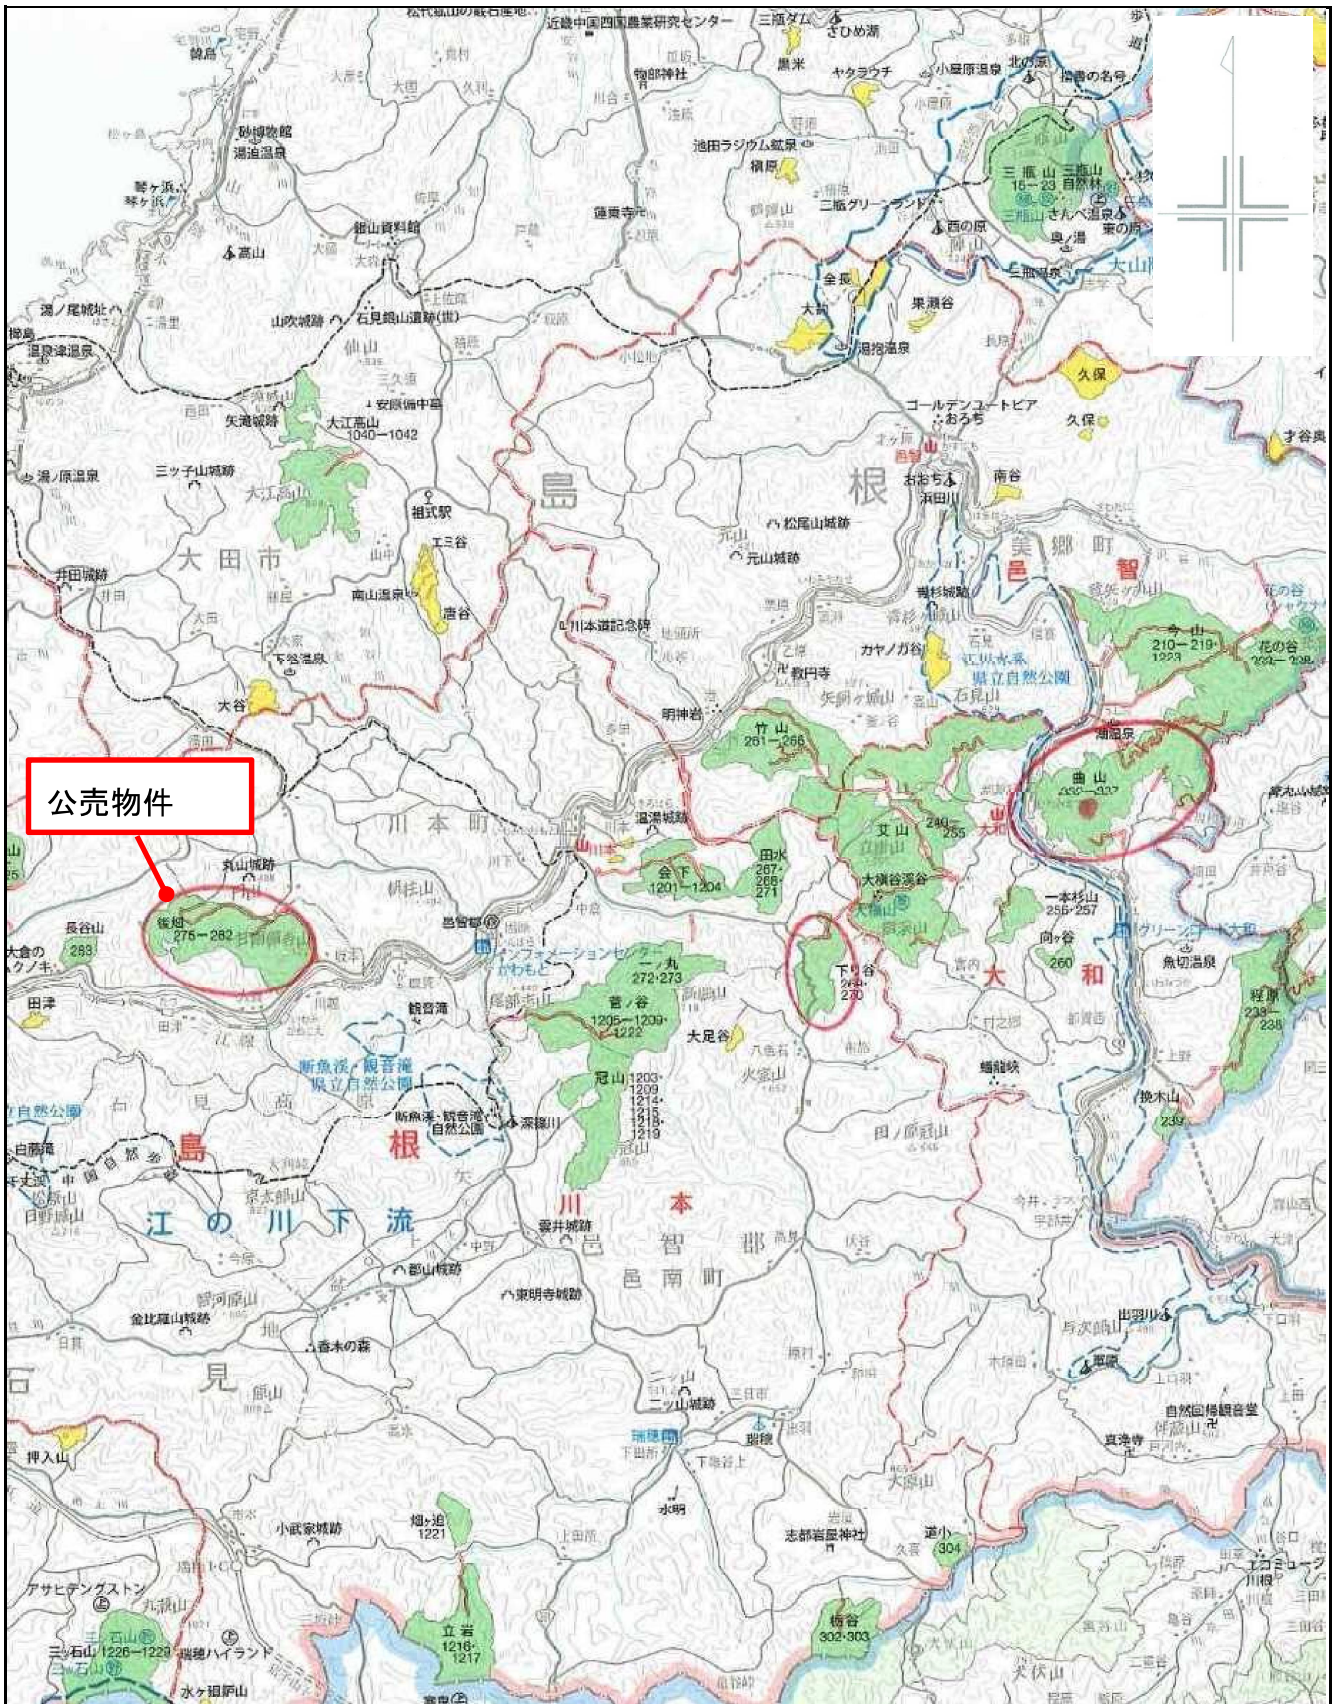

令和8年度 分収育林公売物件のご案内
(近畿中国森林管理局管内)

◆ 森林現況

➤ 物件所在地:

島根県江津市 後畑国有林 279 に 1 林小班

➤ 面 積 : 3.7718 ha

➤ 数量 (令和5年5月調査)

樹種	本数 (本)	材積 (m³)	平均胸高直径 (cm)	平均樹高 (m)	備考
スギ	3	4.10	40	22	
ヒノキ	4,847	2,248.70	24	18	
アカマツ	32	41.32	40	24	
その他	61	31.84			

➤ 管内図 (1/200,000) : 別紙 1

➤ 位置図 (1/20,000) : 別紙 2

➤ 詳細図 (1/5,000) : 別紙 3

➤ 現 況 写 真 : 別紙 4

◆ 入札に関するお問い合わせ

➤ 島根森林管理署 総務グループ 総括事務管理官

住所 : 〒690-0841 島根県松江市向島町 134-10

TEL : 050-3160-6130 0852-24-5452

◆ 掲載内容に関するお問い合わせ

近畿中国森林管理局 森林整備課 分収林係 (緑のオーナー係)

住所 : 〒530-0042 大阪府大阪市北区天満橋 1 丁目 8 番 75 号

フリーダイヤル : 0120-413-398 TEL(直) : 06-6881-3532 FAX : 06-6881-3427

後畑国有林279に1林小班
1/200,000