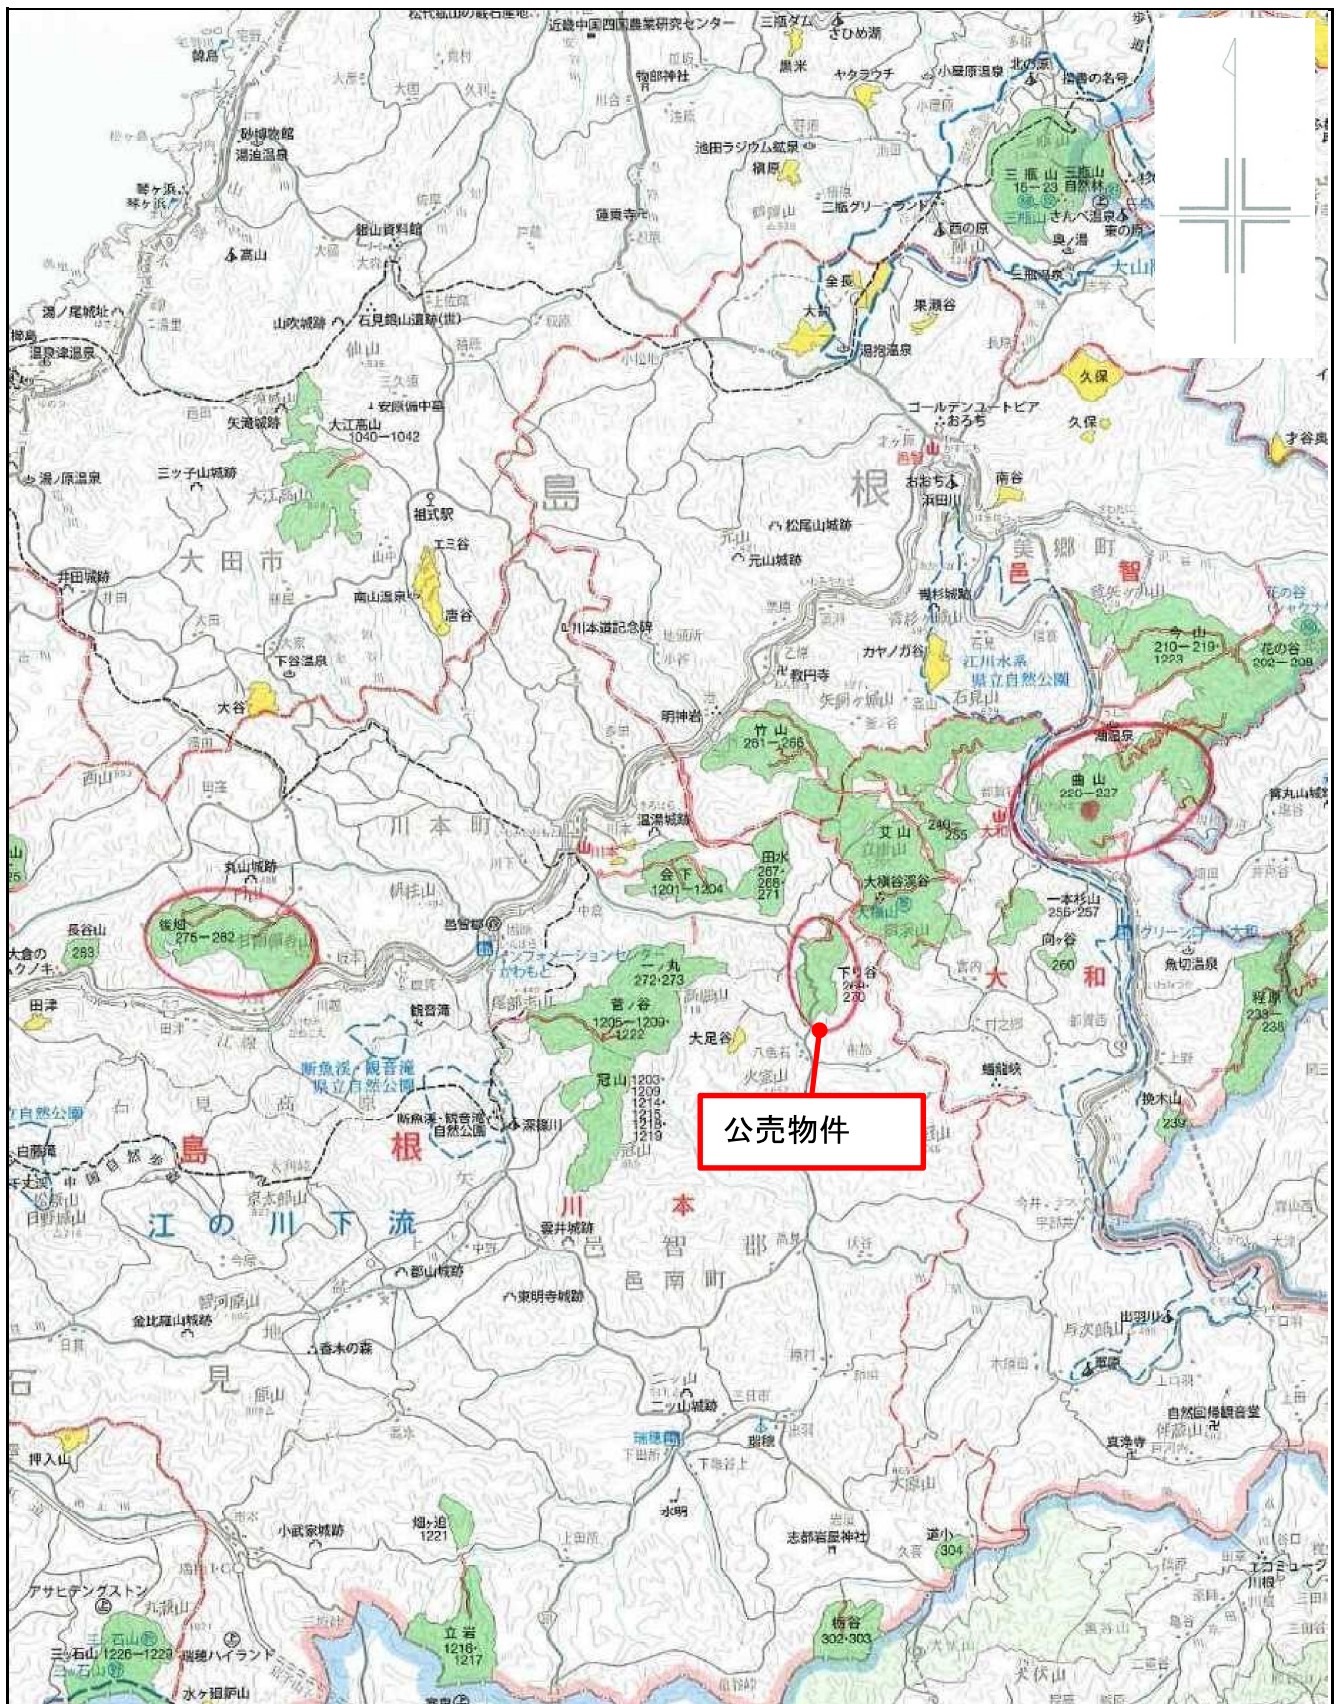

# 管内図

別紙1

下り谷国有林270よ1林小班  
1/200,000