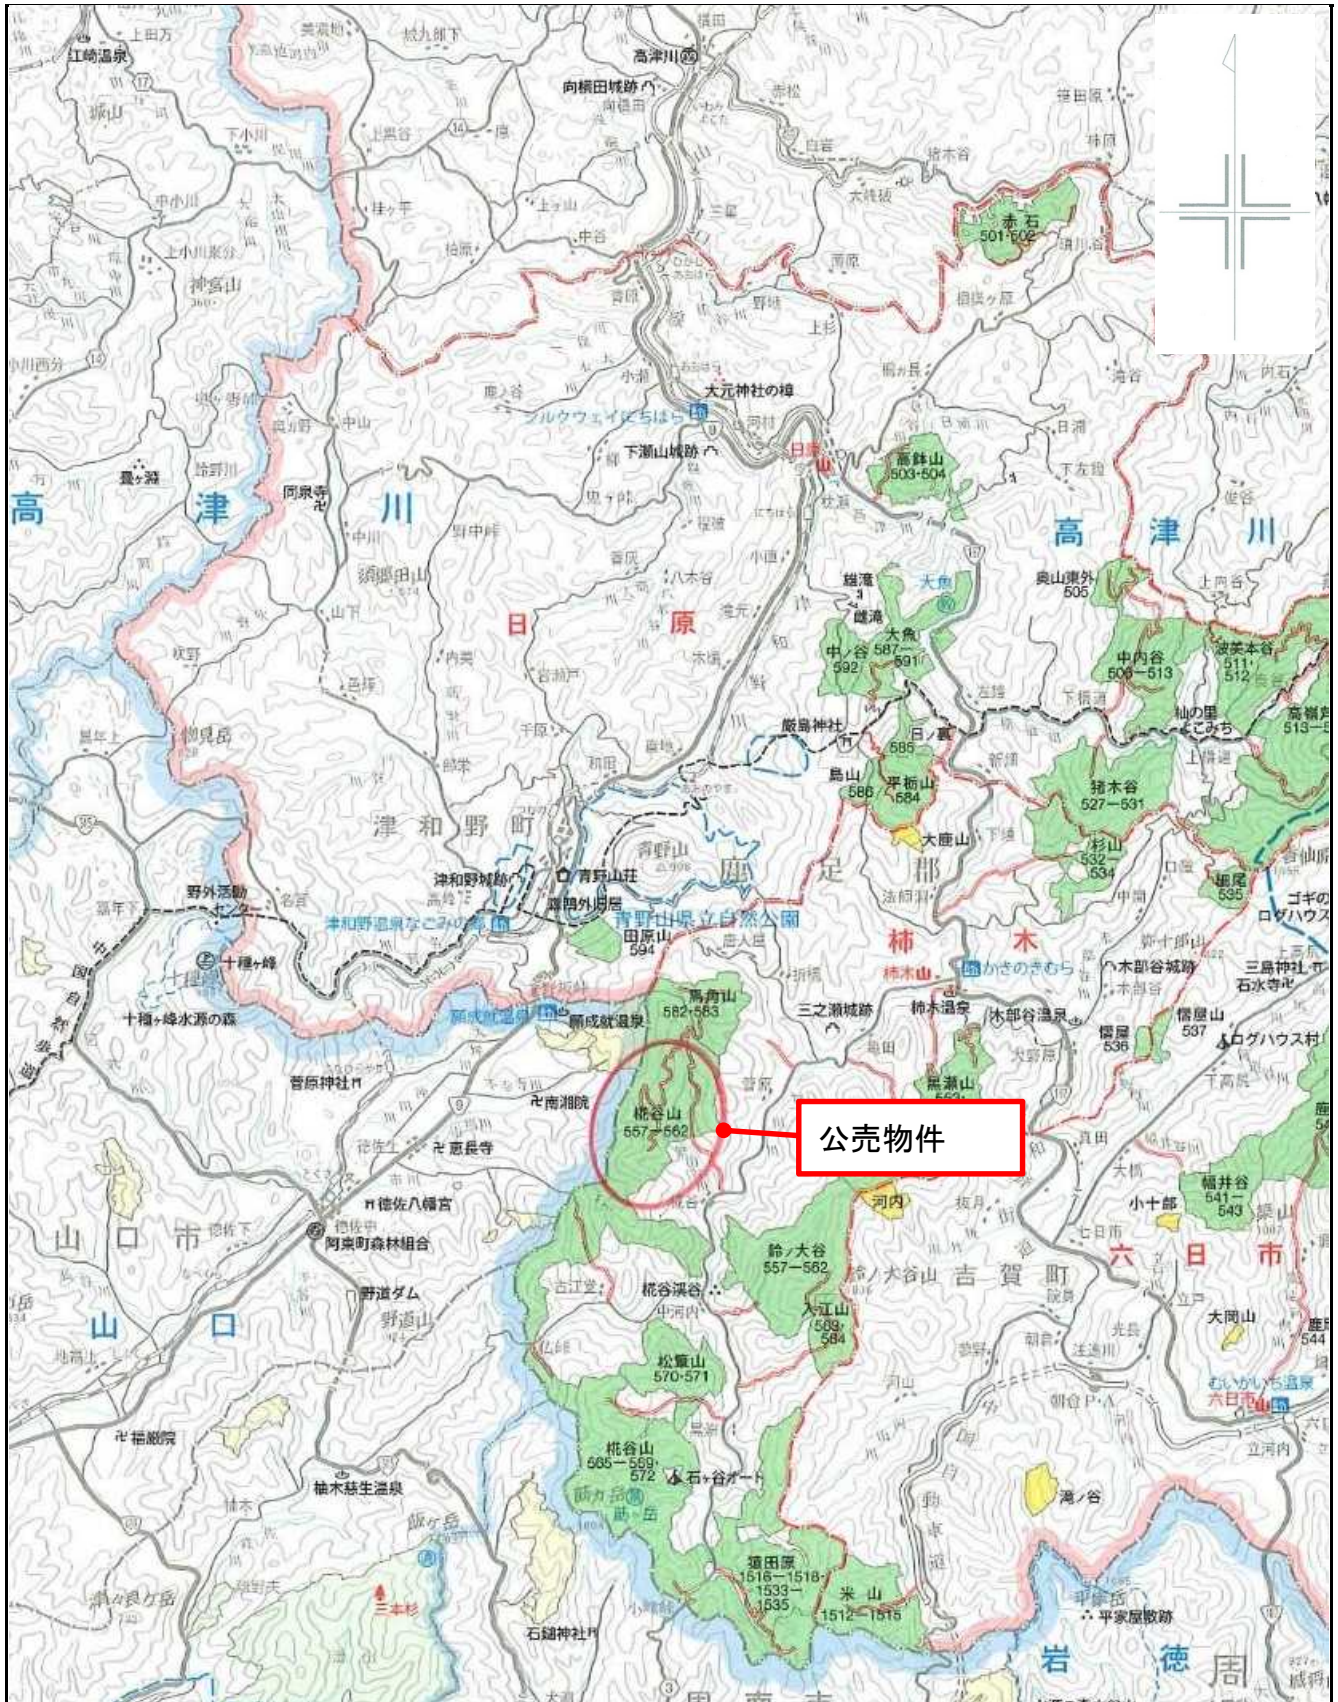

管内図

別紙1

栂谷山国有林578わ林小班
1/200,000