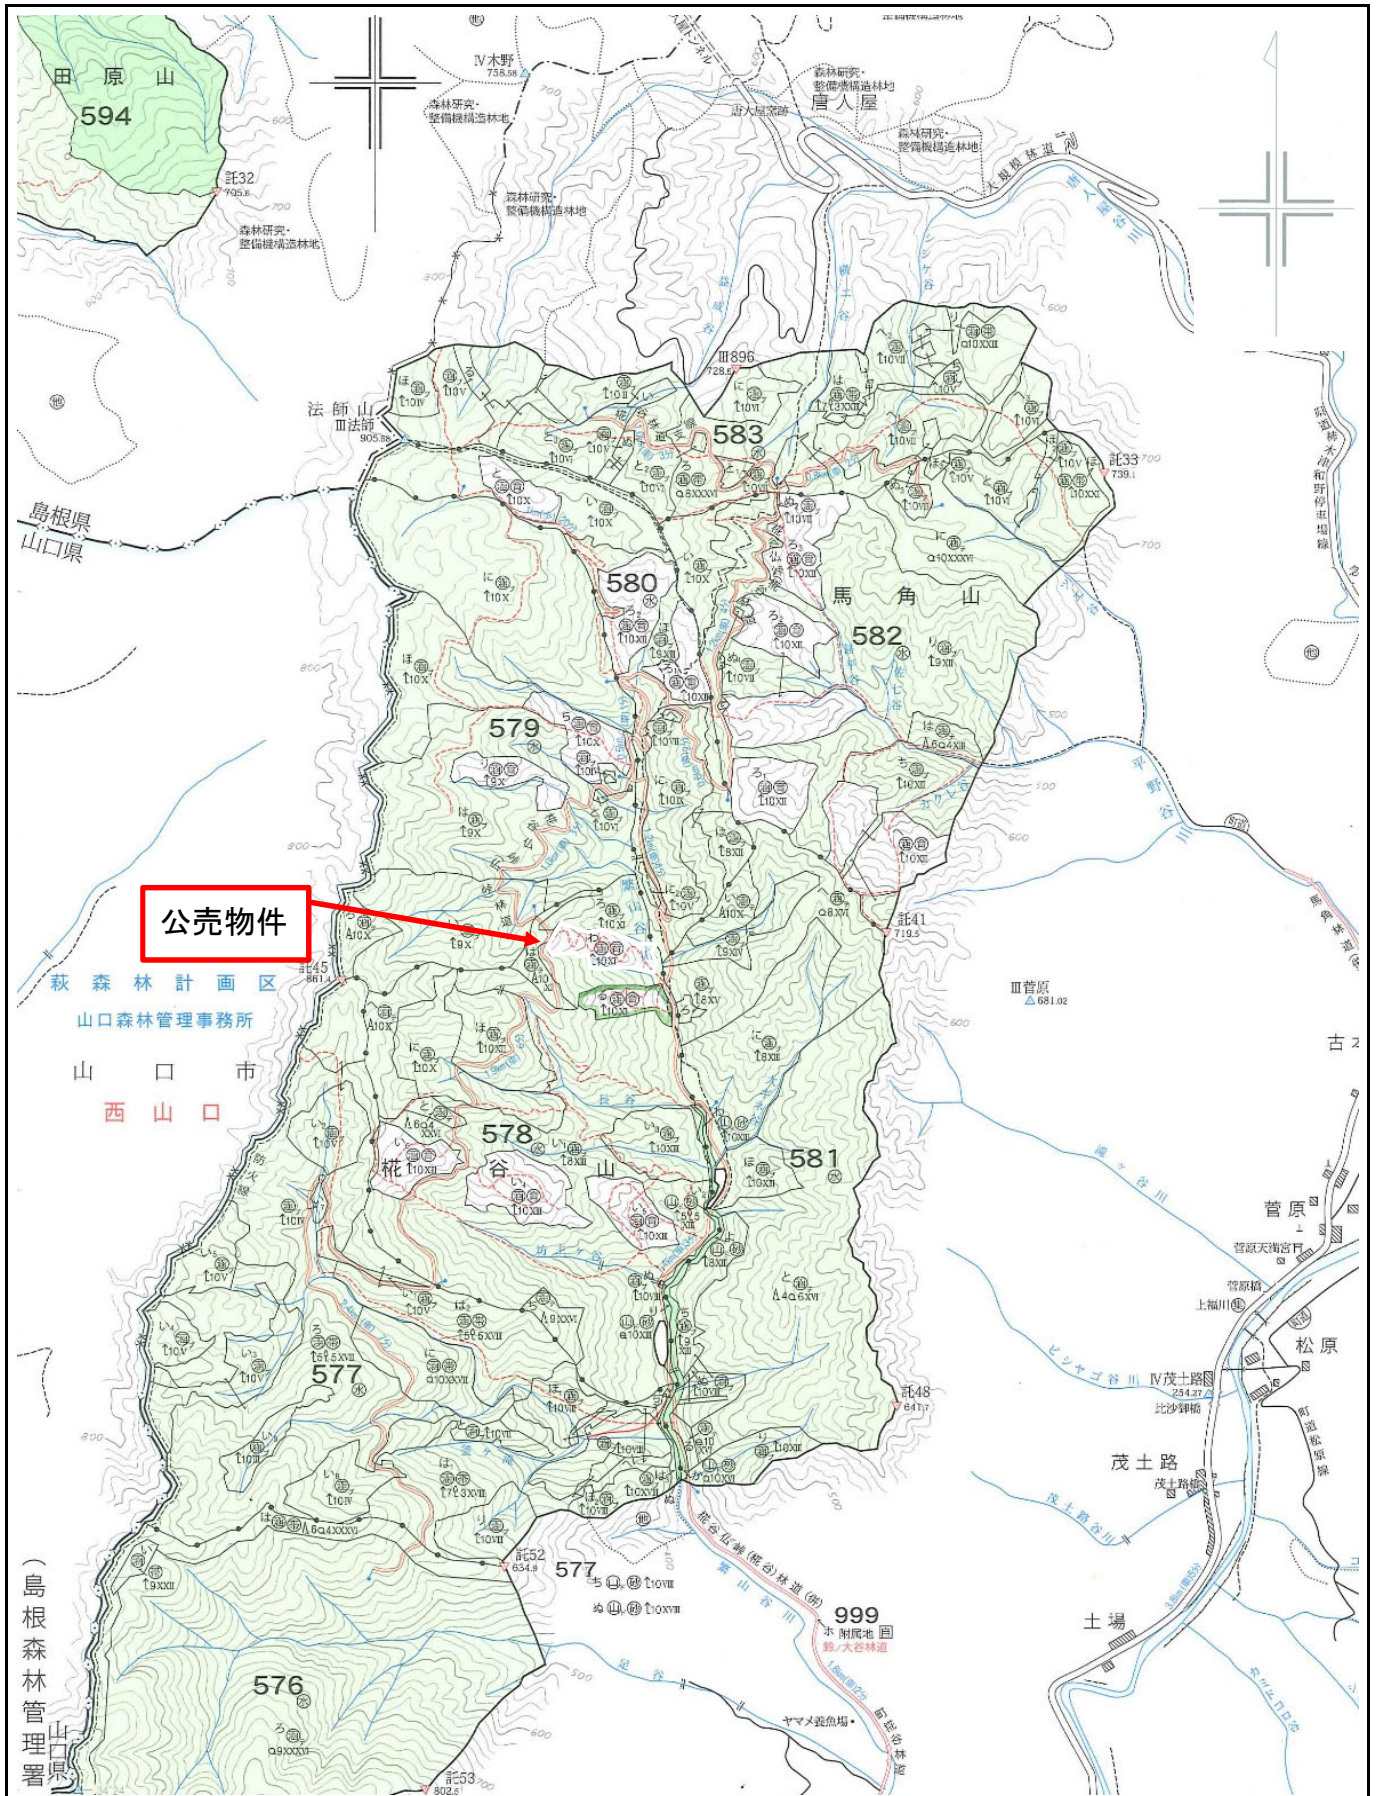

位置図

別紙2

栴谷山国有林578わ林小班
1/20,000