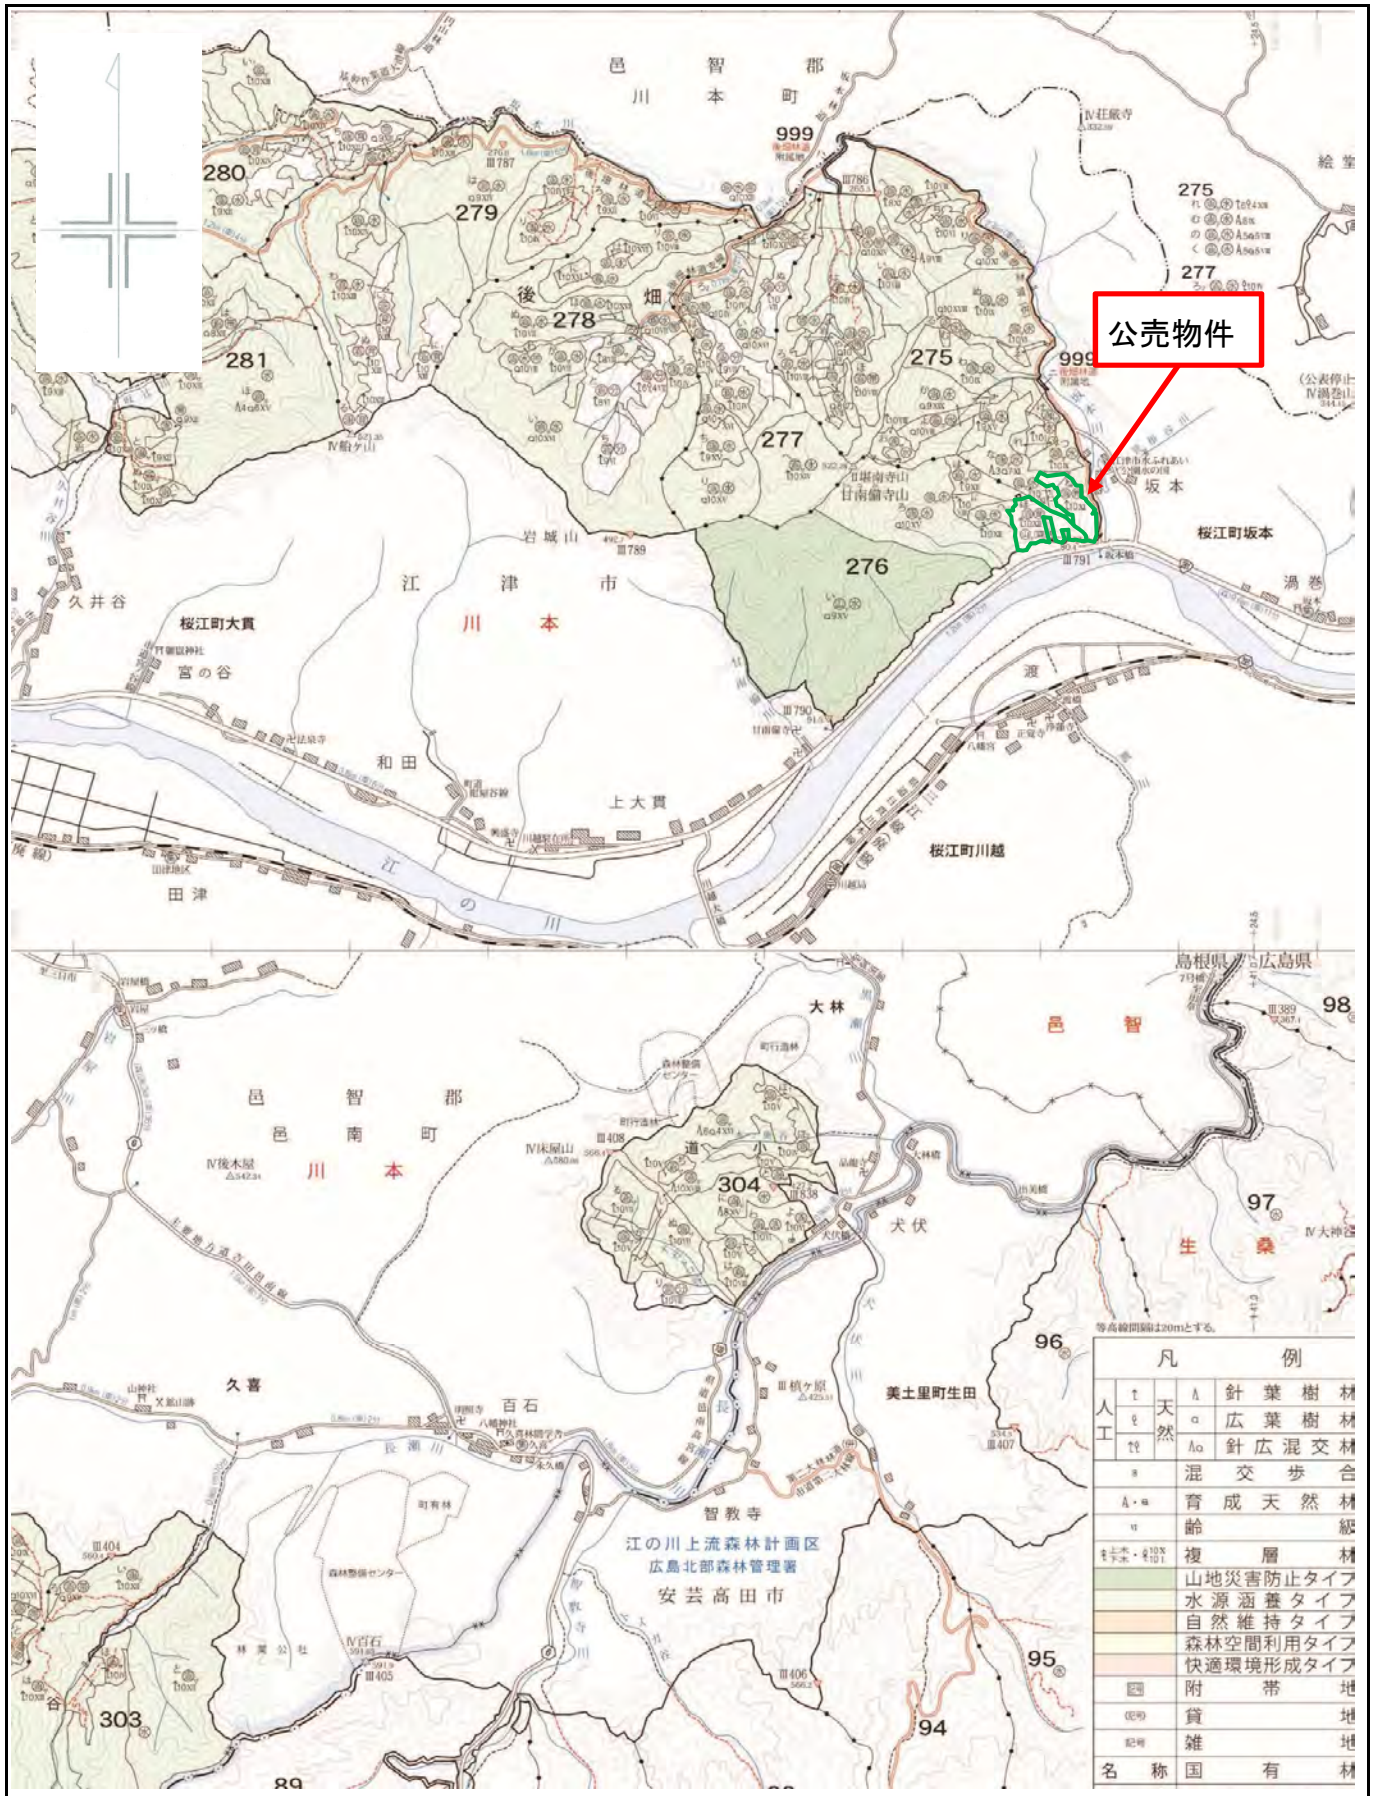

令和8年度 分収育林公売物件のご案内  
(近畿中国森林管理局管内)

◆ 森林現況

➤ 物件所在地:

島根県江津市 後畑国有林 275 ね、276 ほ林小班

➤ 面 積 : 4.9718 ha

➤ 数量 (令和4年11月調査)

樹種	本数 (本)	材積 (m <sup>3</sup> )	平均胸高直径 (cm)	平均樹高 (m)	備考
スギ	1,477	1,317.41	30	24	材積が最も大きい林 小班の平均胸高直径 及び平均樹高を記載 しています。
ヒノキ	3,079	1,955.91	28	20	
その他	92	53.06			

# 位置図

別紙2

後畑国有林275ね、276ほ林小班  
1/20,000