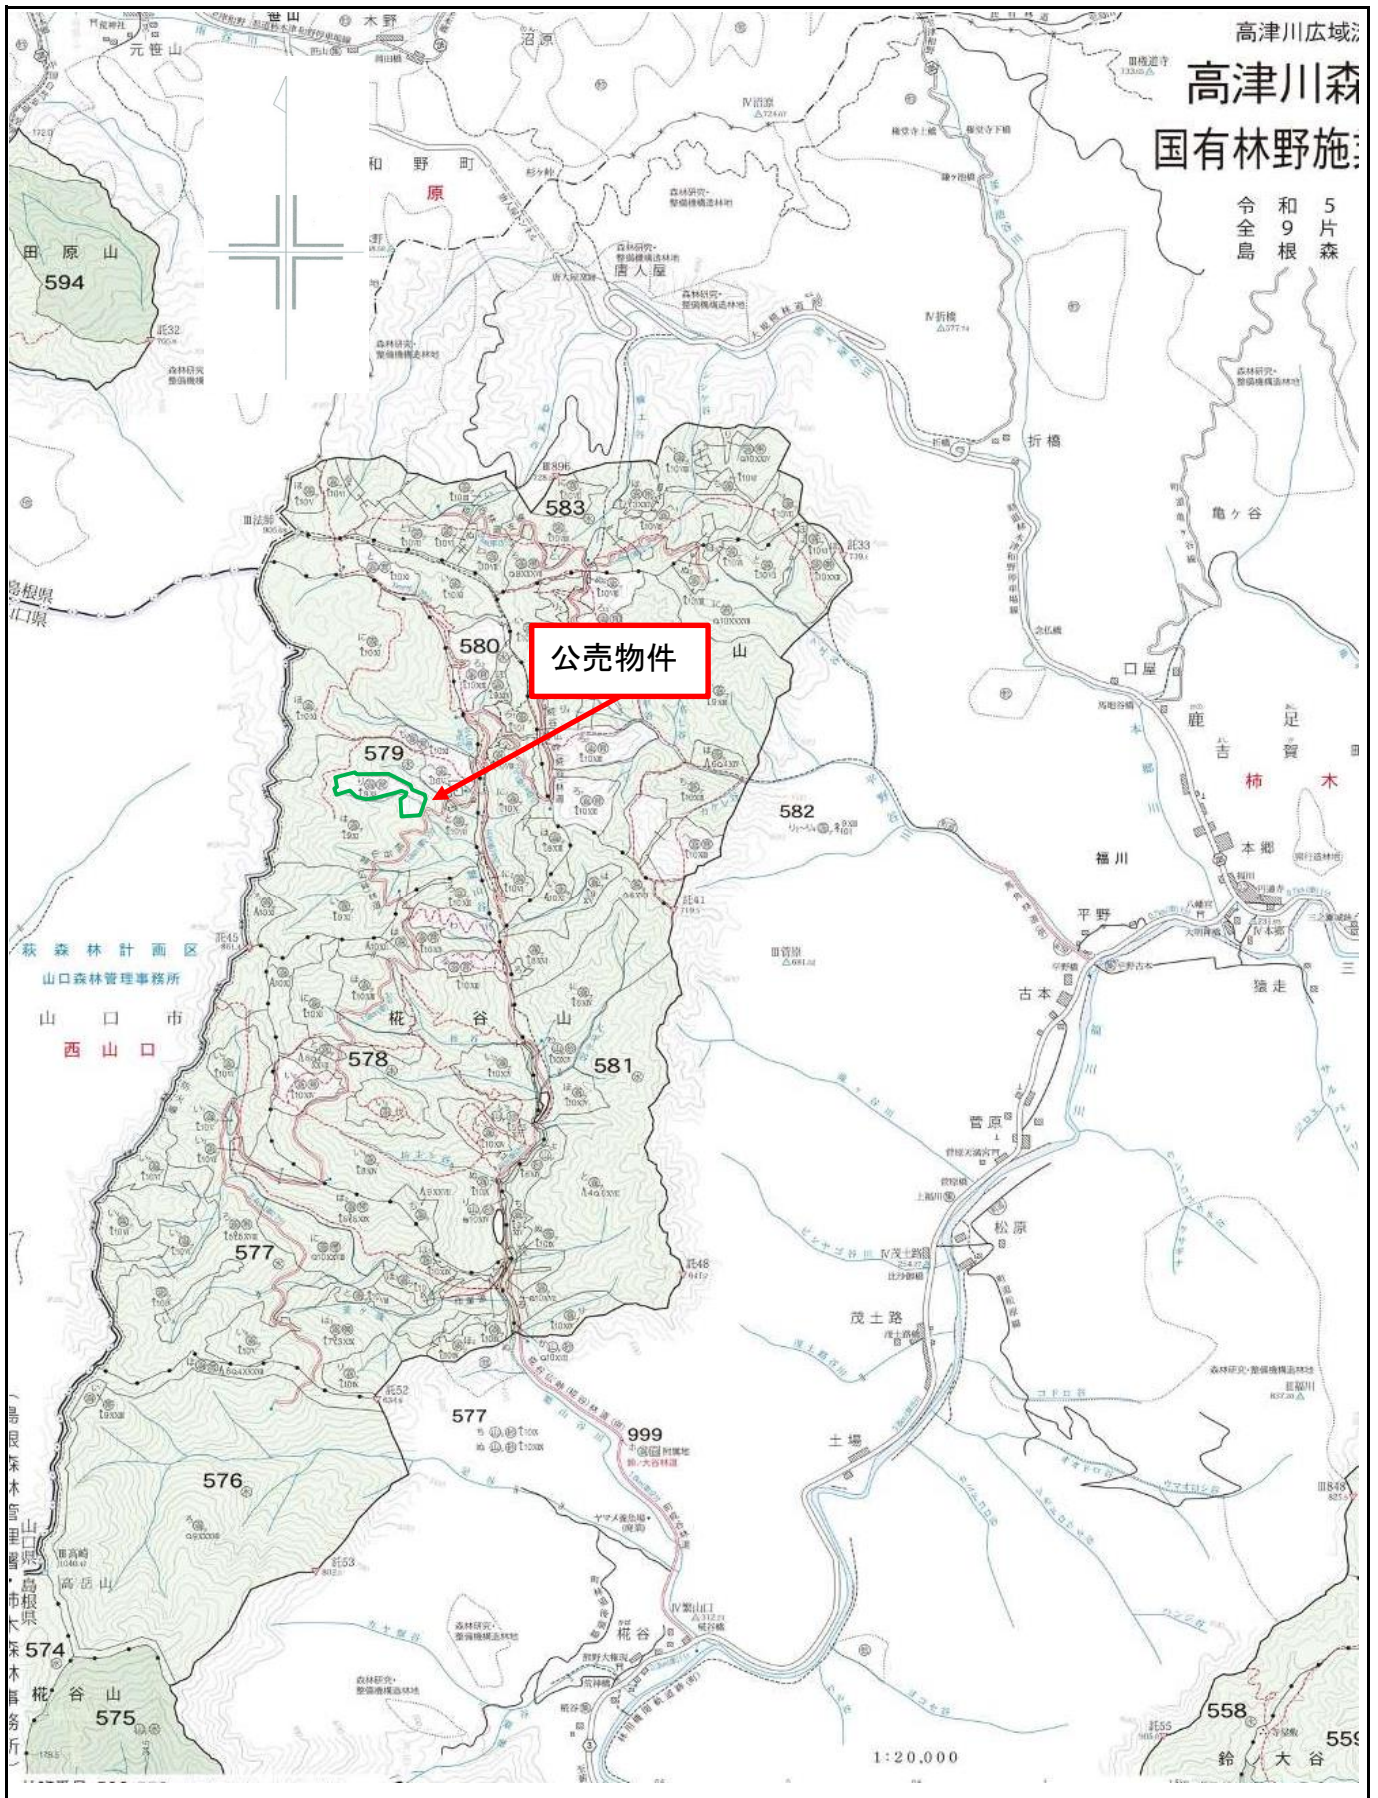

位置図

別紙2

栴谷山国有林579り林小班
1/20,000