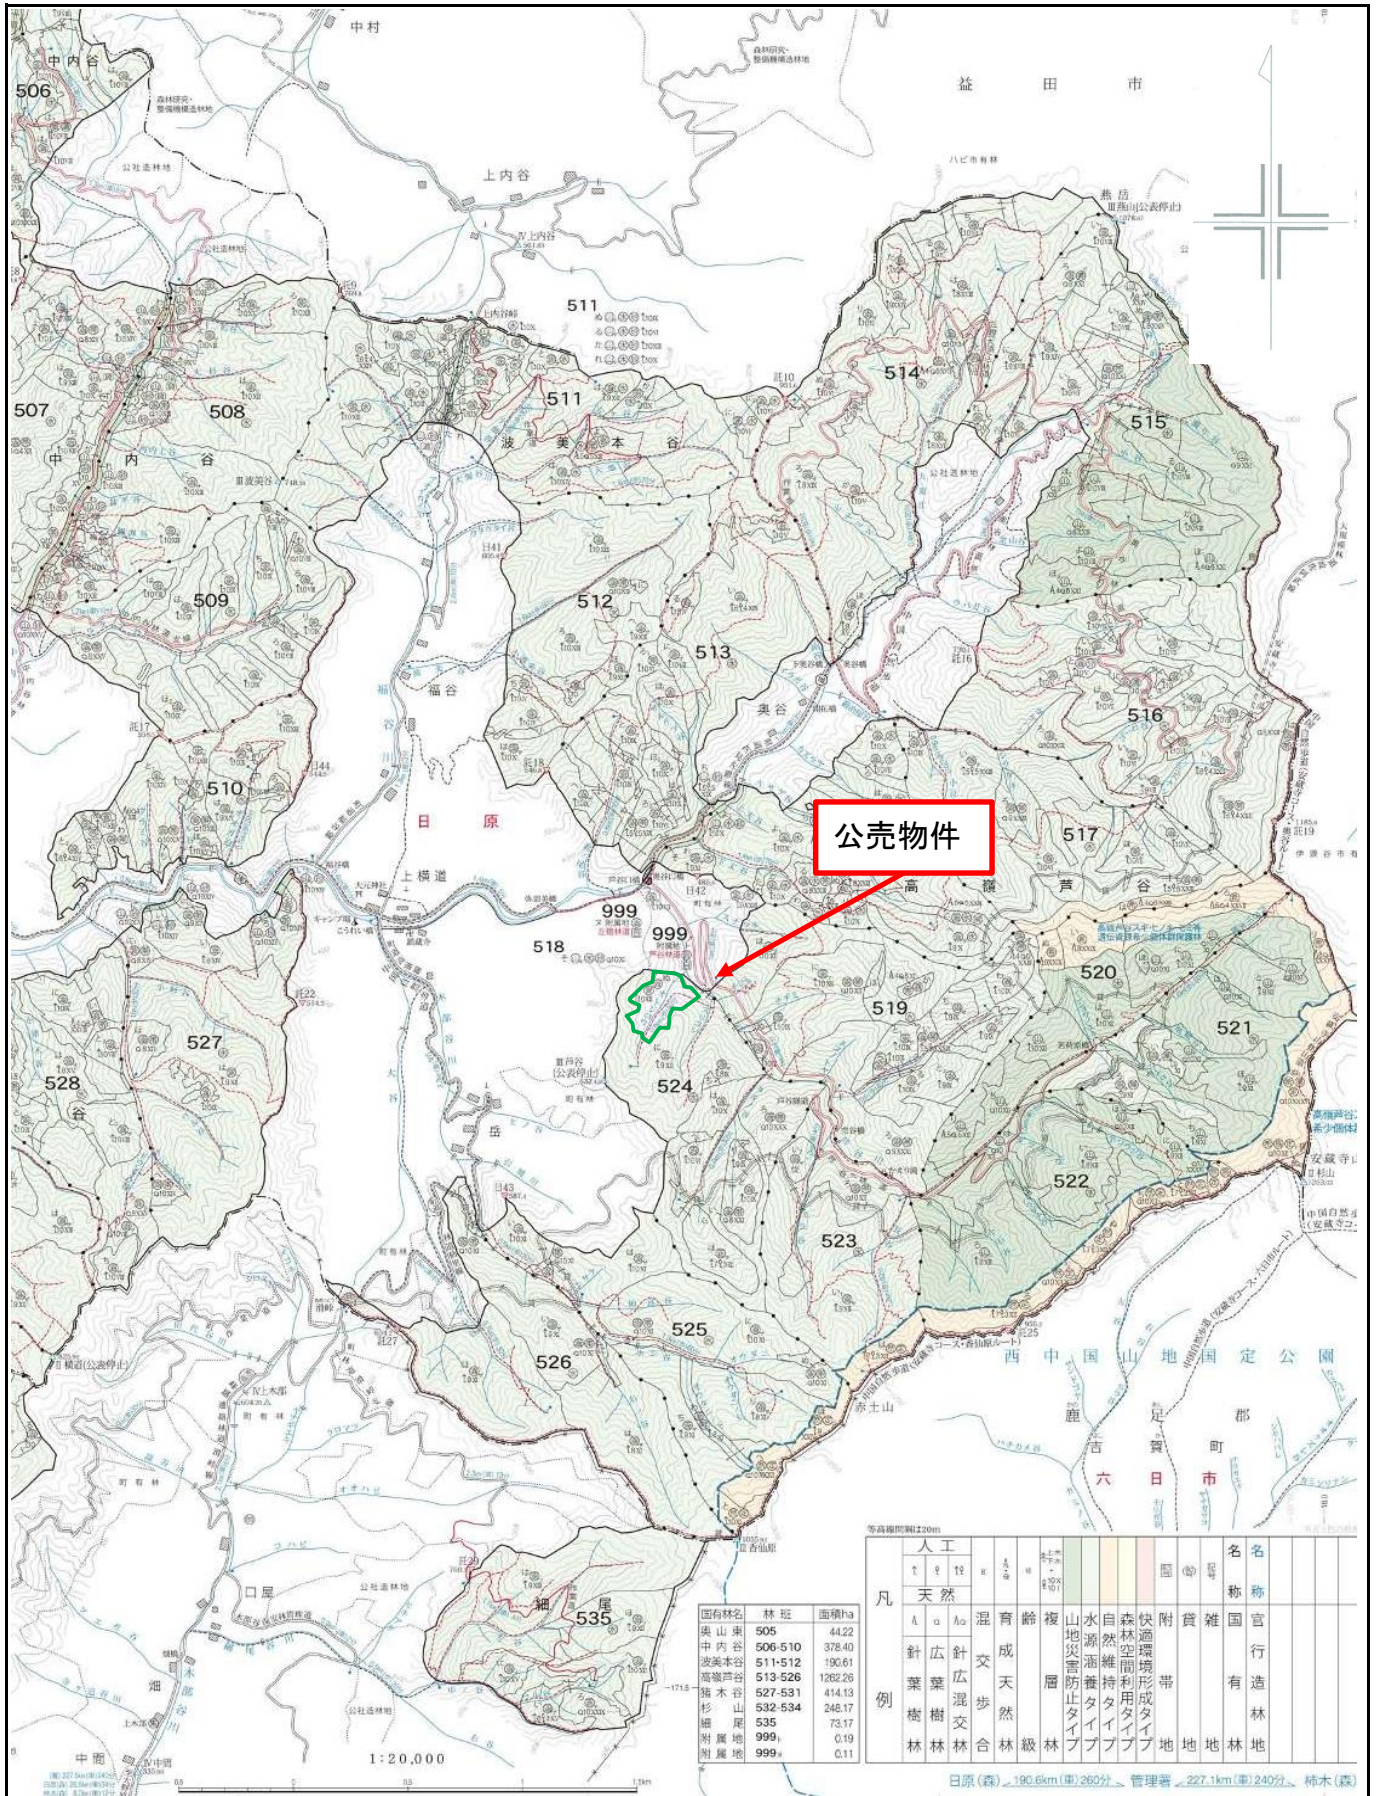

位置図

別紙2

高嶺芦谷国有林524ぬ林小班
1/20,000