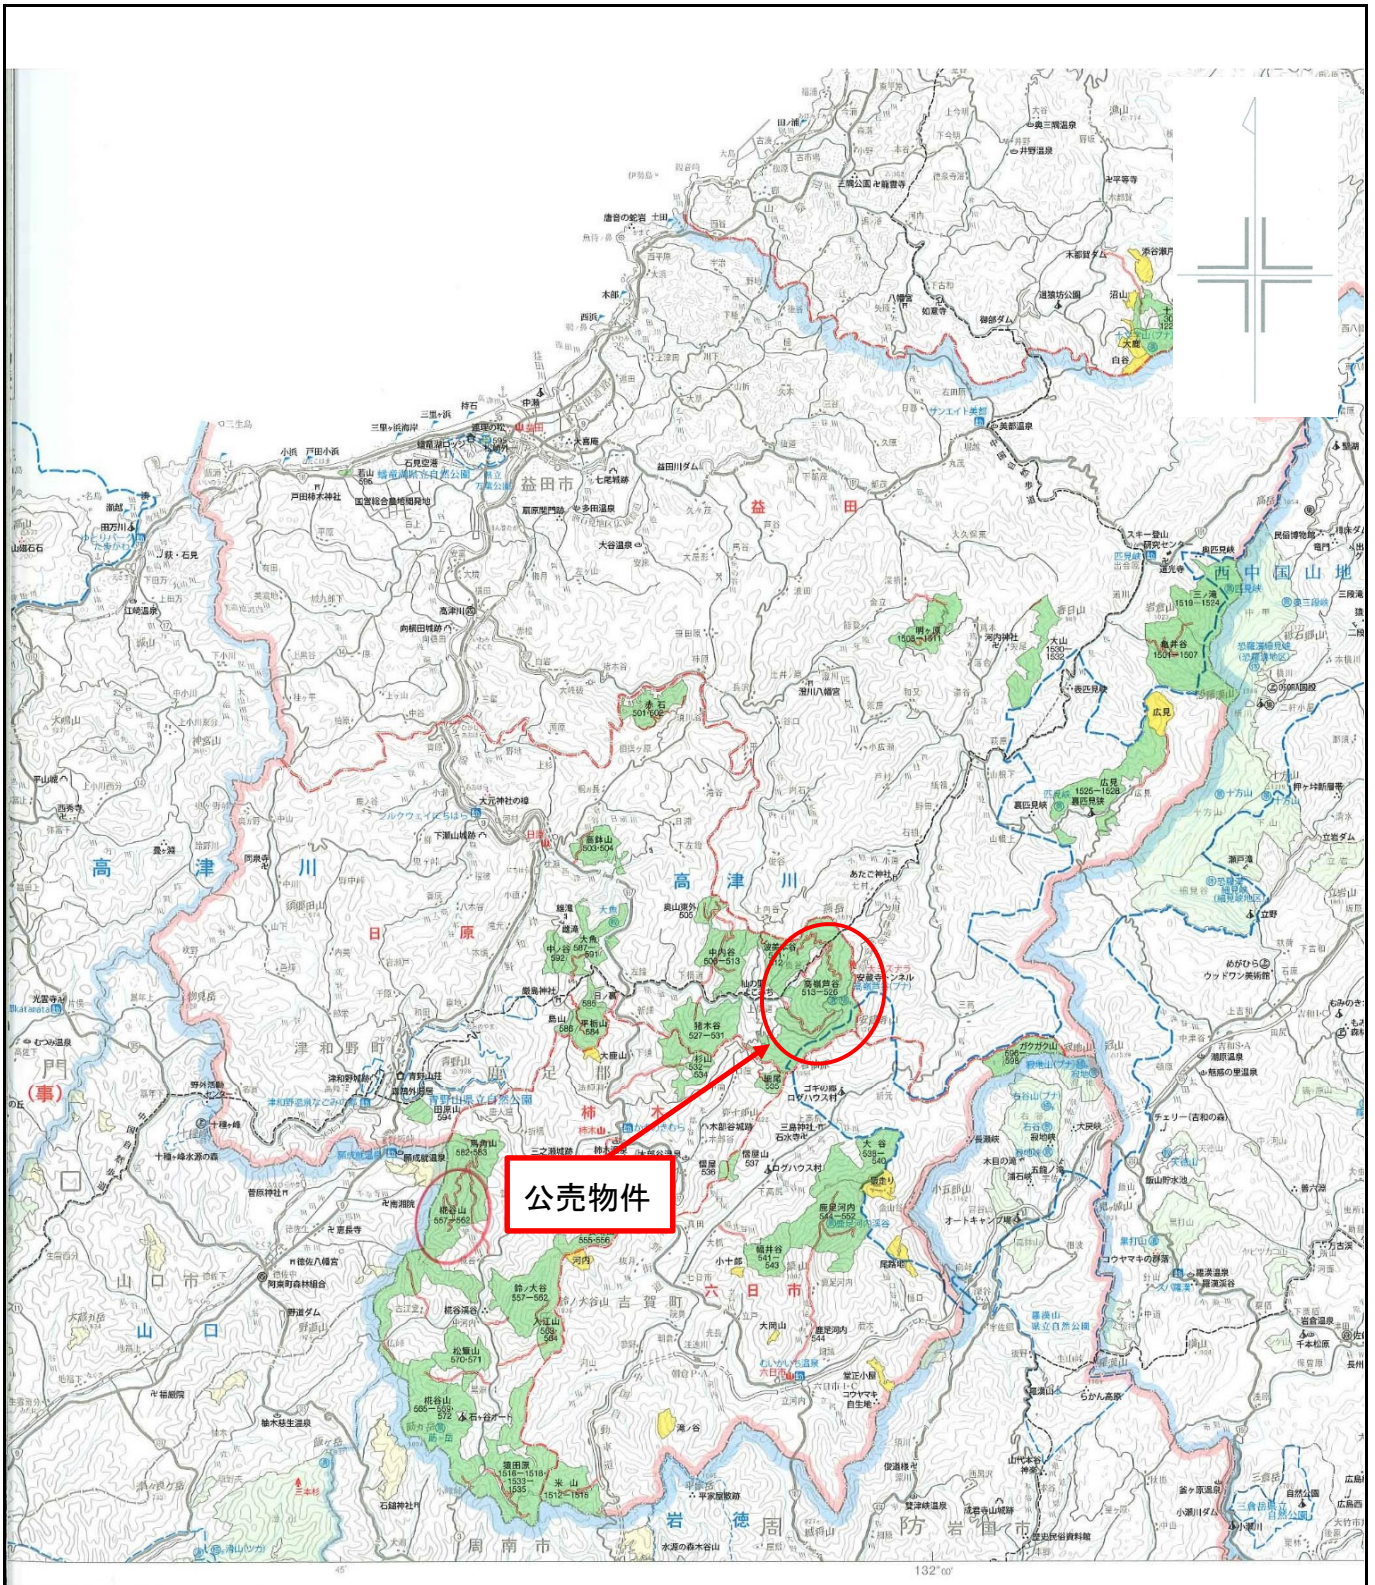

令和8年度 分収育林公売物件のご案内
(近畿中国森林管理局管内)

◆ 森林現況

➤ 物件所在地:

島根県鹿足郡津和野町 高嶺芦谷国有林 524 ぬ林小班

➤ 面 積 : 4.9388 ha

➤ 数量 (令和5年10月調査)

樹種	本数 (本)	材積 (m³)	平均胸高直径 (cm)	平均樹高 (m)	備考
スギ	4,121	4,756.56	34	24	
ヒノキ	22	10.80	24	17	
アカマツ	15	26.97	50	21	
その他	61	31.40			

➤ 管内図 (1/200,000) : 別紙 1

➤ 位置図 (1/20,000) : 別紙 2

➤ 詳細図 (1/5,000) : 別紙 3

➤ 現 況 写 真 : 別紙 4

◆ 入札に関するお問い合わせ

➤ 島根森林管理署 総務グループ 総括事務管理官

住所 : 〒690-0841 島根県松江市向島町 134-10

TEL : 050-3160-6130 0852-24-5452

◆ 掲載内容に関するお問い合わせ

近畿中国森林管理局 森林整備課 分収林係 (緑のオーナー係)

住所 : 〒530-0042 大阪府大阪市北区天満橋 1 丁目 8 番 75 号

フリーダイヤル : 0120-413-398 TEL(直) : 06-6881-3532 FAX : 06-6881-3427

管内図

別紙1

高嶺芦谷国有林524ぬ林小班
1/200,000