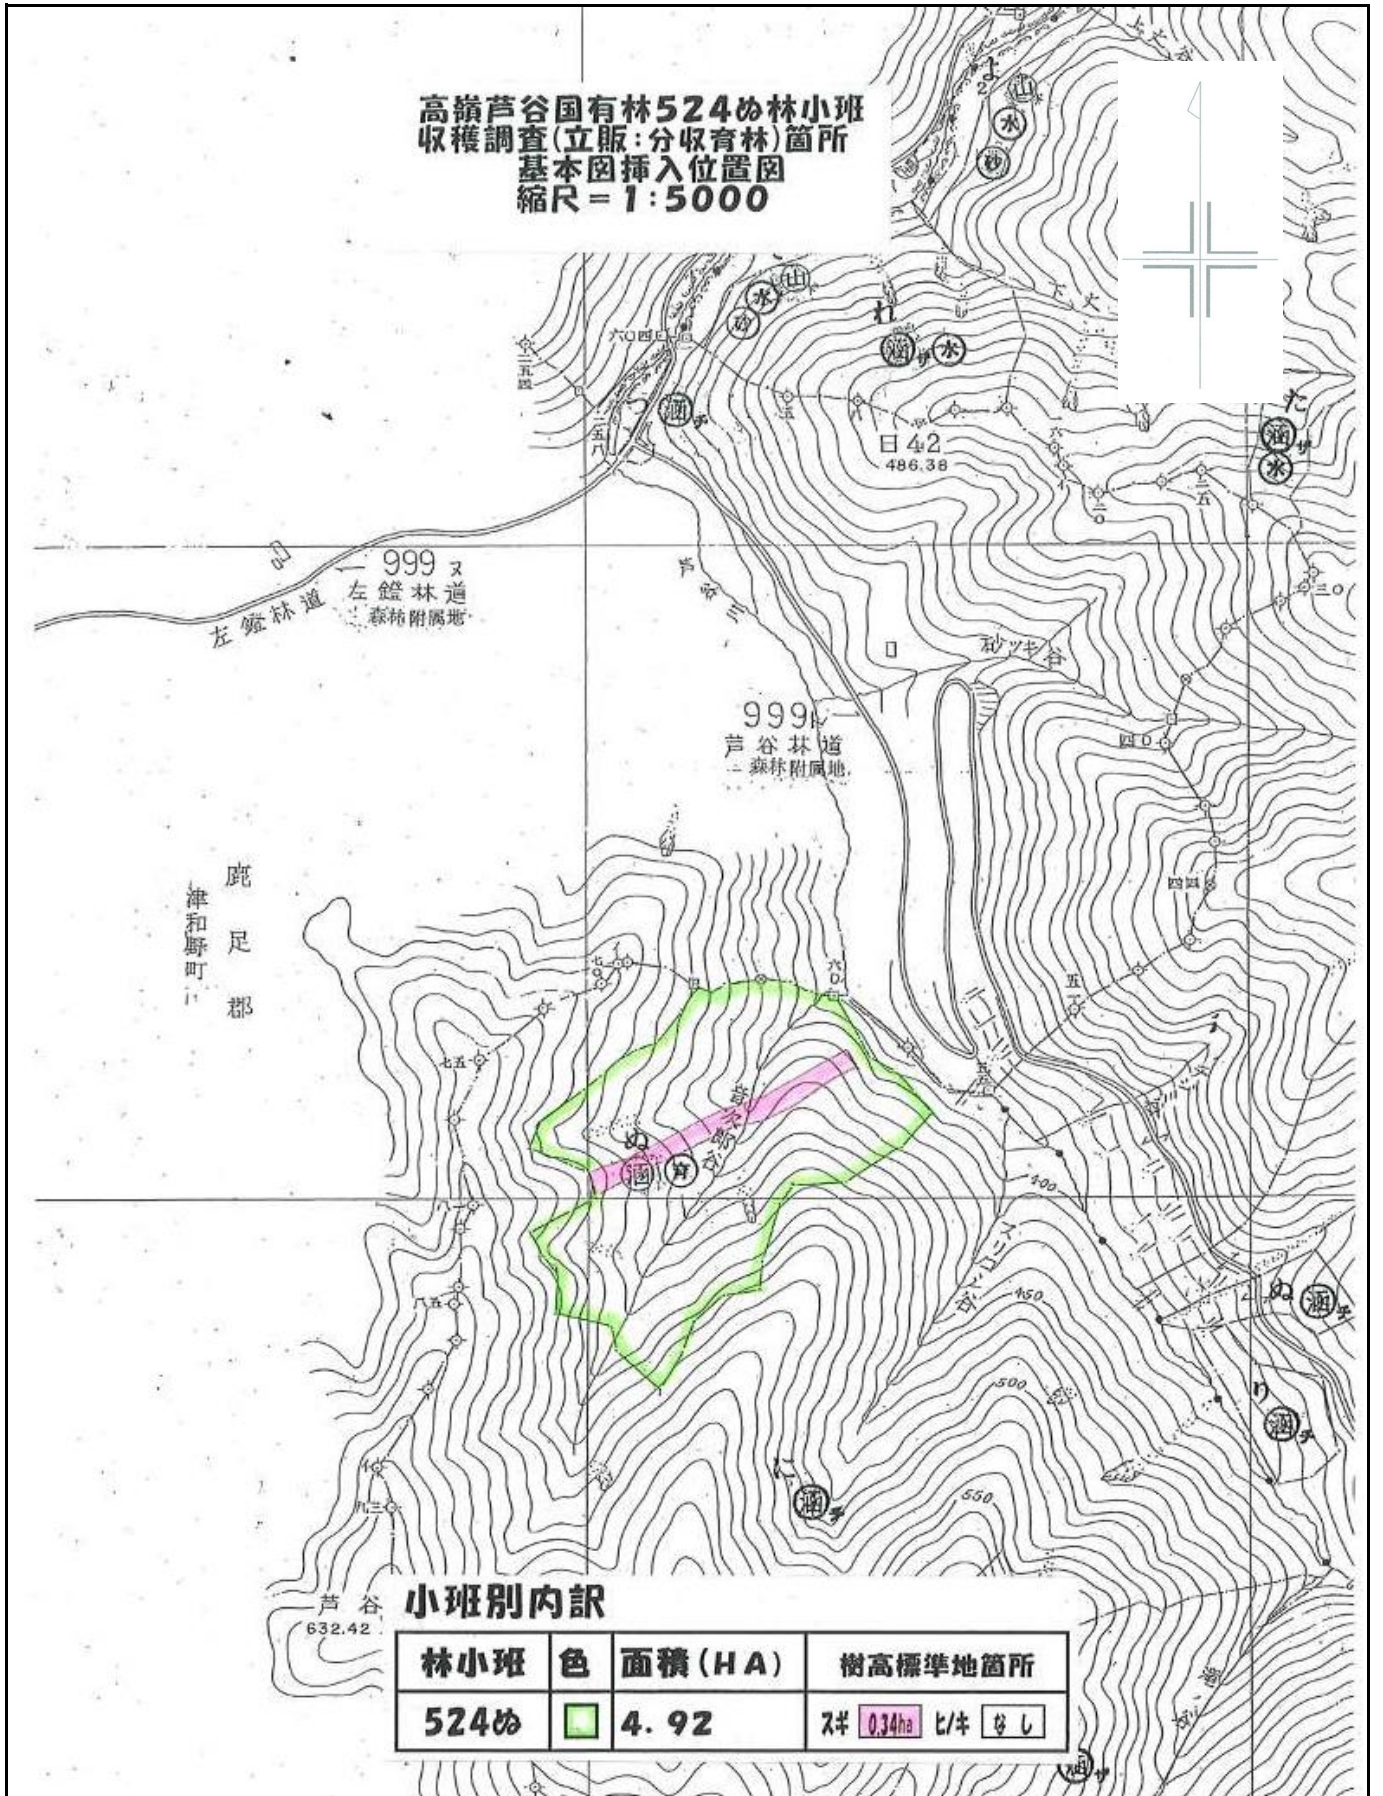

令和8年度 分収育林公売物件のご案内  
(近畿中国森林管理局管内)

◆ 森林現況

➤ 物件所在地:

島根県鹿足郡津和野町 高嶺芦谷国有林 524 ぬ林小班

➤ 面 積 : 4.9388 ha

➤ 数量 (令和5年10月調査)

樹種	本数 (本)	材積 (m <sup>3</sup> )	平均胸高直径 (cm)	平均樹高 (m)	備考
スギ	4,121	4,756.56	34	24	
ヒノキ	22	10.80	24	17	
アカマツ	15	26.97	50	21	
その他	61	31.40			

# 位置図

別紙2

高嶺芦谷国有林524ぬ林小班  
1/20,000

# 詳細図

別紙 3

高嶺芦谷国有林524ぬ林小班  
1/5,000

高嶺芦谷国有林524ぬ林小班  
収穫調査(立販:分収育林)箇所  
基本図挿入位置図  
縮尺=1:5000

鹿足郡  
津和野町

### 小班別内訳

林小班	色	面積(HA)	樹高標準地箇所
524ぬ	■	4.92	スギ 0.34ha ヒノキ 4ヶ所