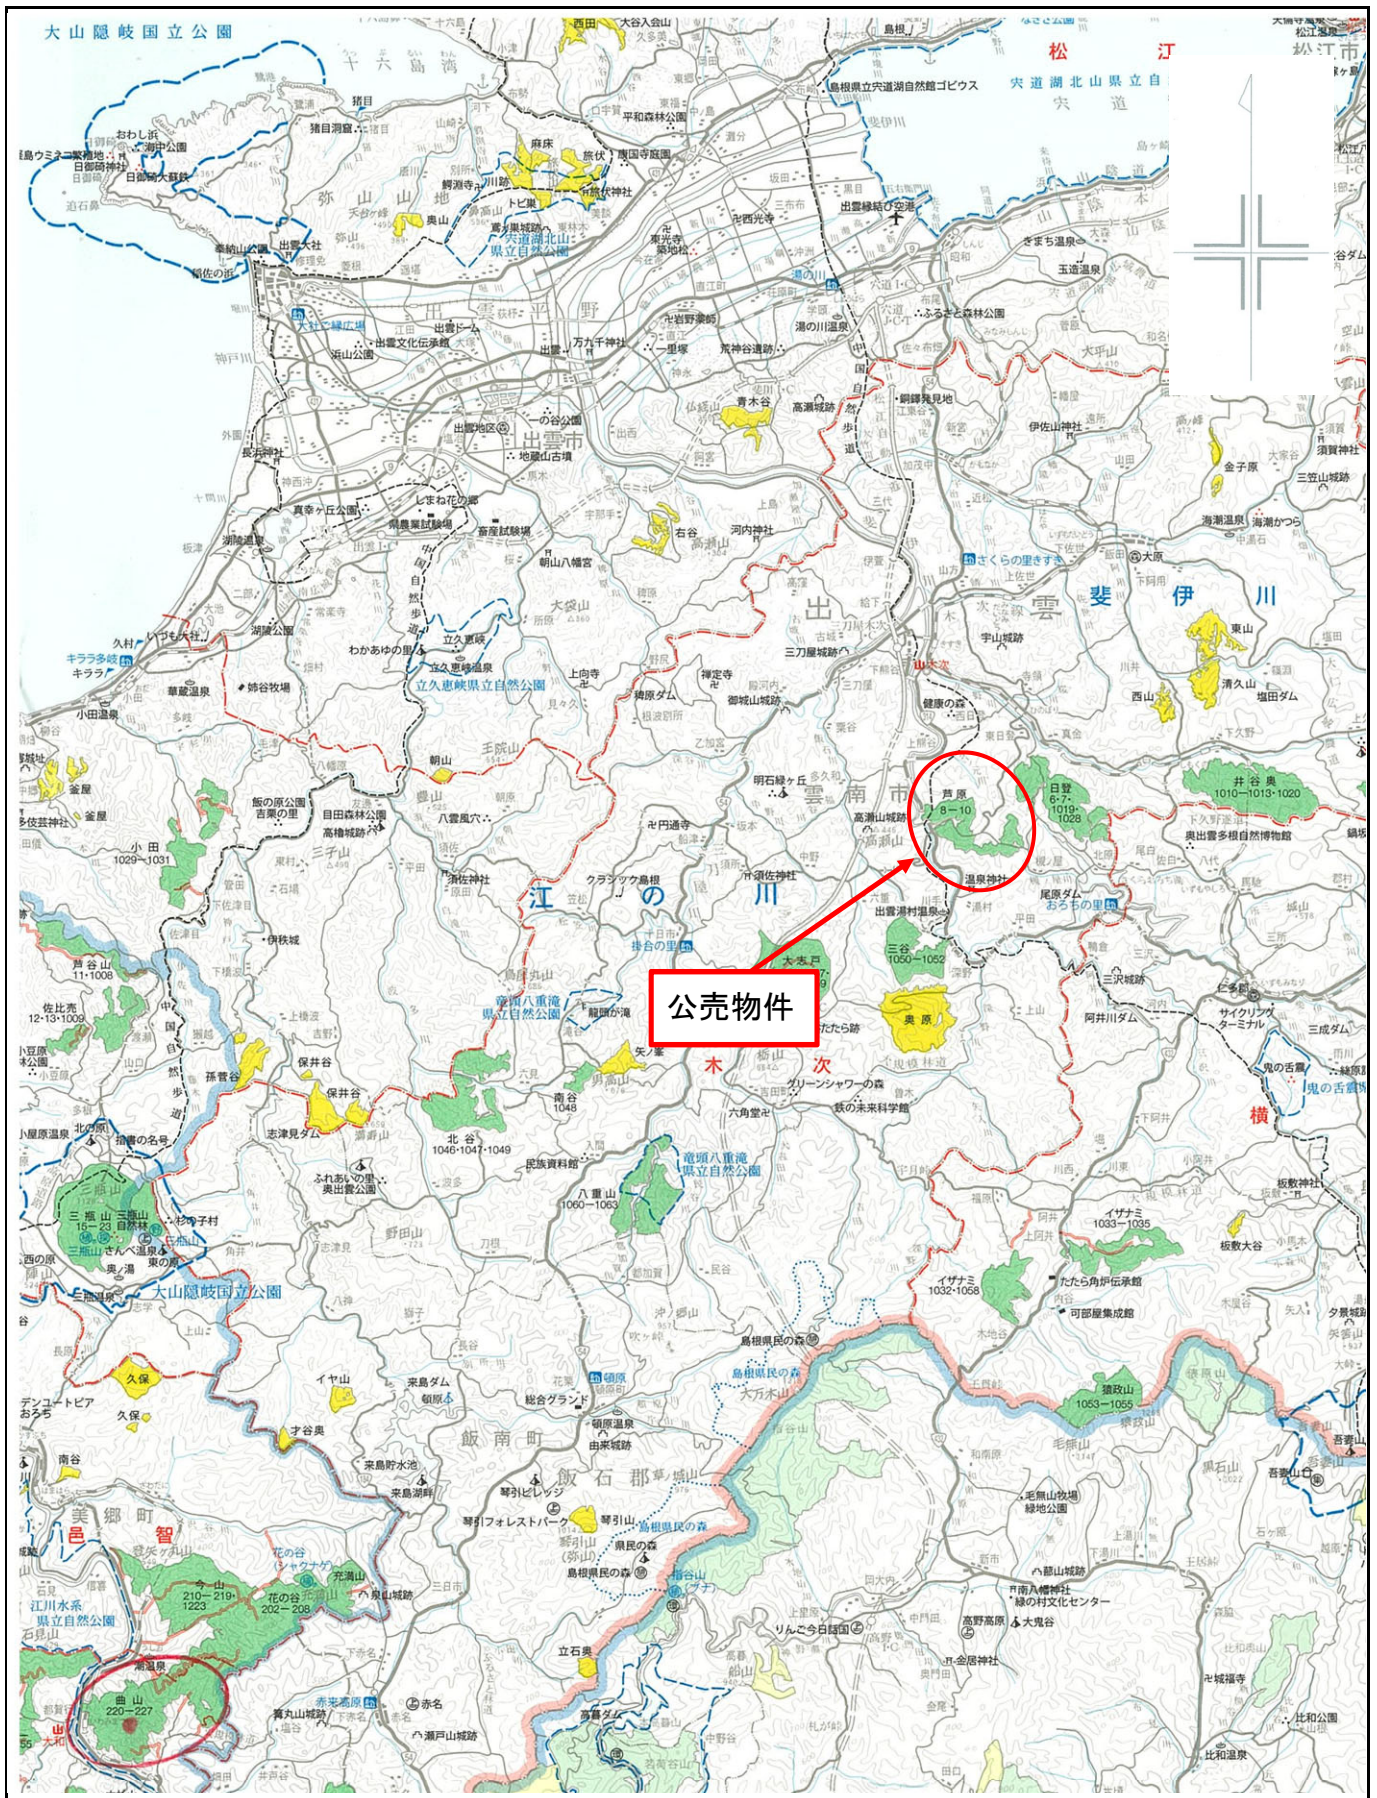

◆ 掲載内容に関するお問い合わせ

近畿中国森林管理局 森林整備課 分収林係 (緑のオーナー係)

住所: 〒530-0042 大阪府大阪市北区天満橋 1丁目 8番 75号

フリーダイヤル: 0120-413-398 TEL(直): 06-6881-3532 FAX: 06-6881-3427

管内図

別紙1

芦原国有林9り1林小班
1/200,000

詳細図