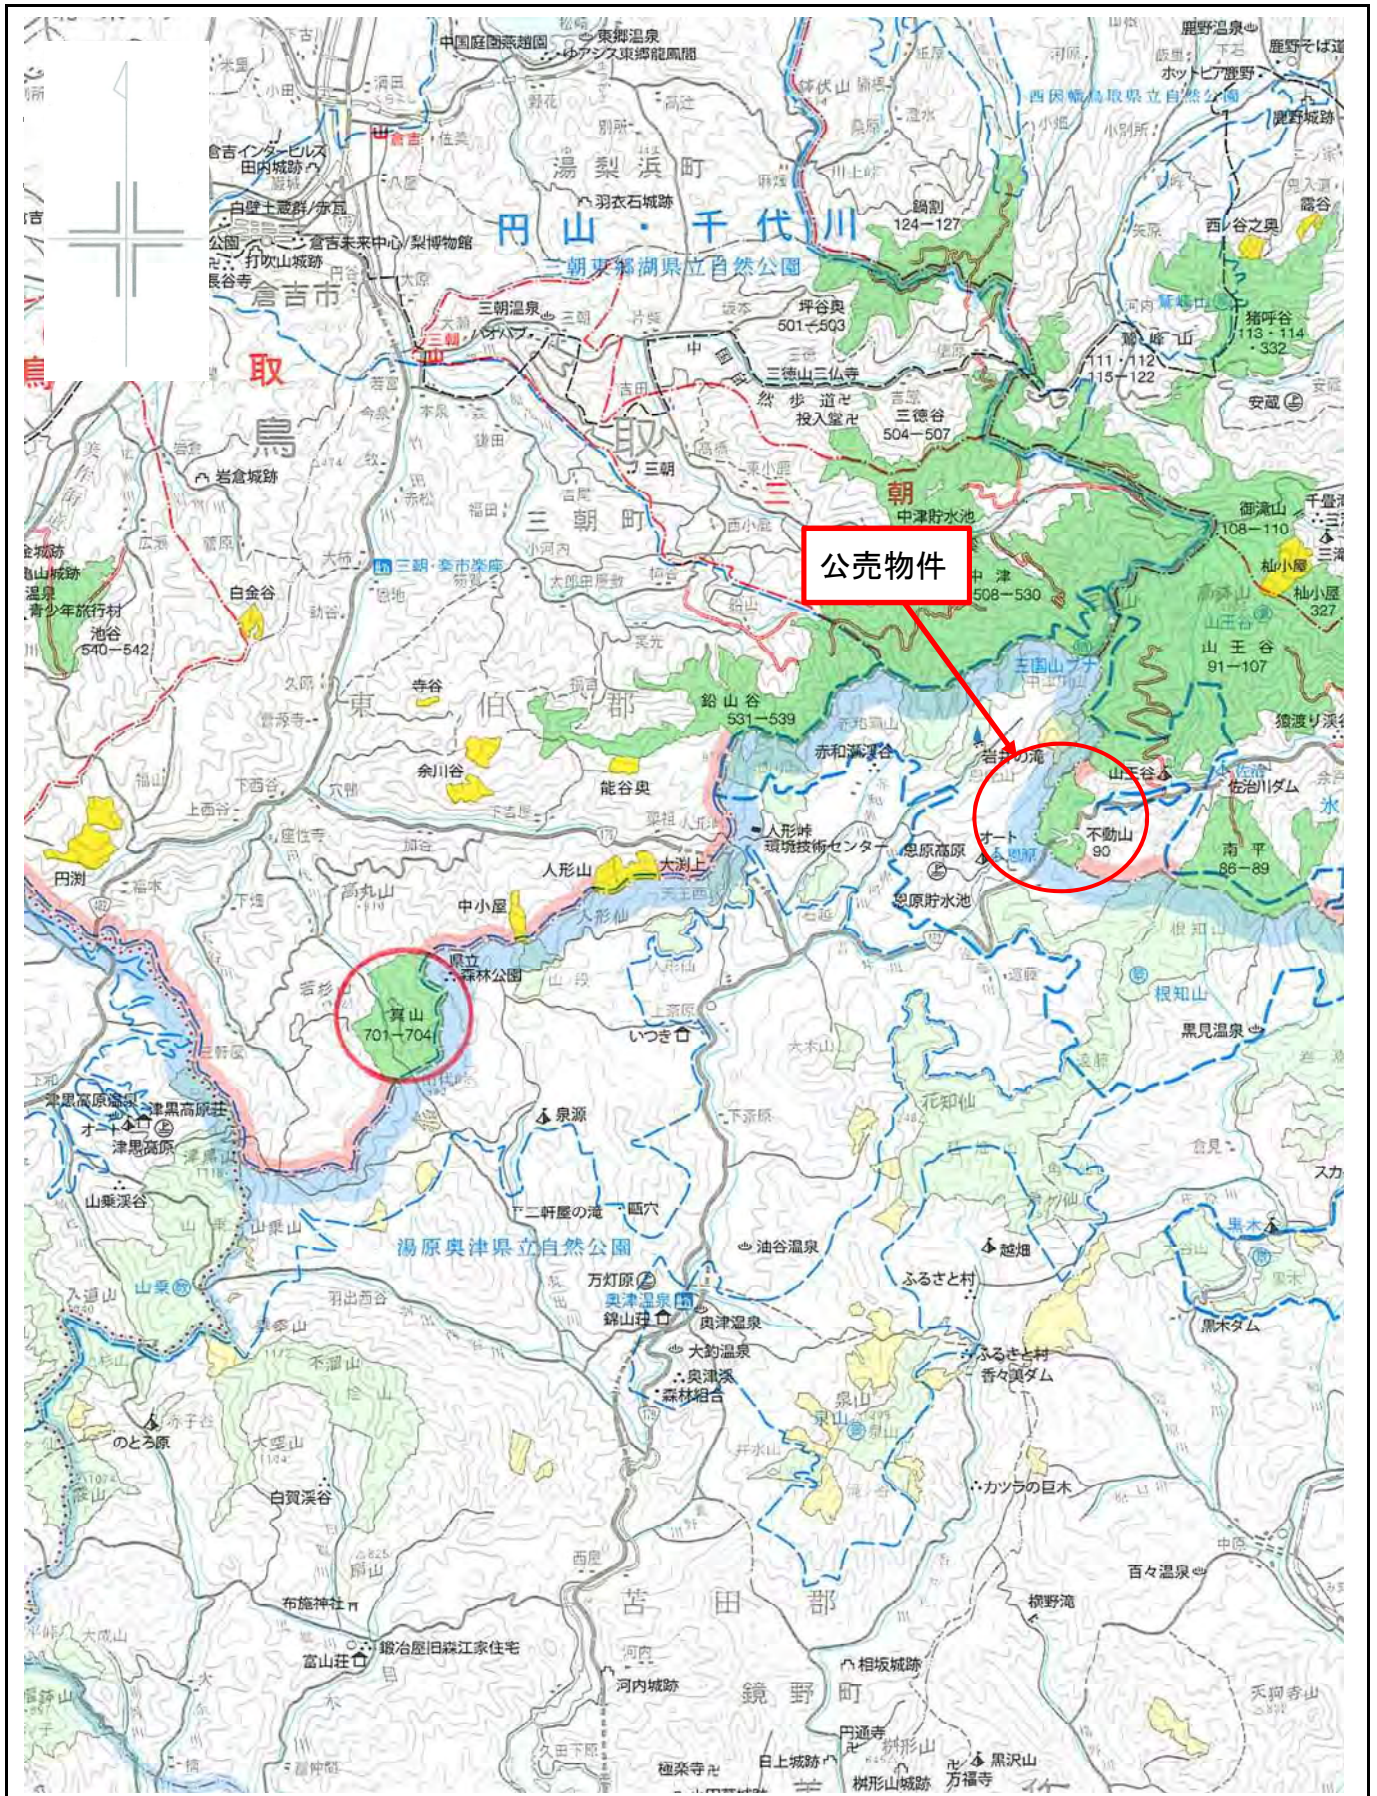

管内図

別紙1

不動山国有林90わ、ぬ林小班
1/200,000