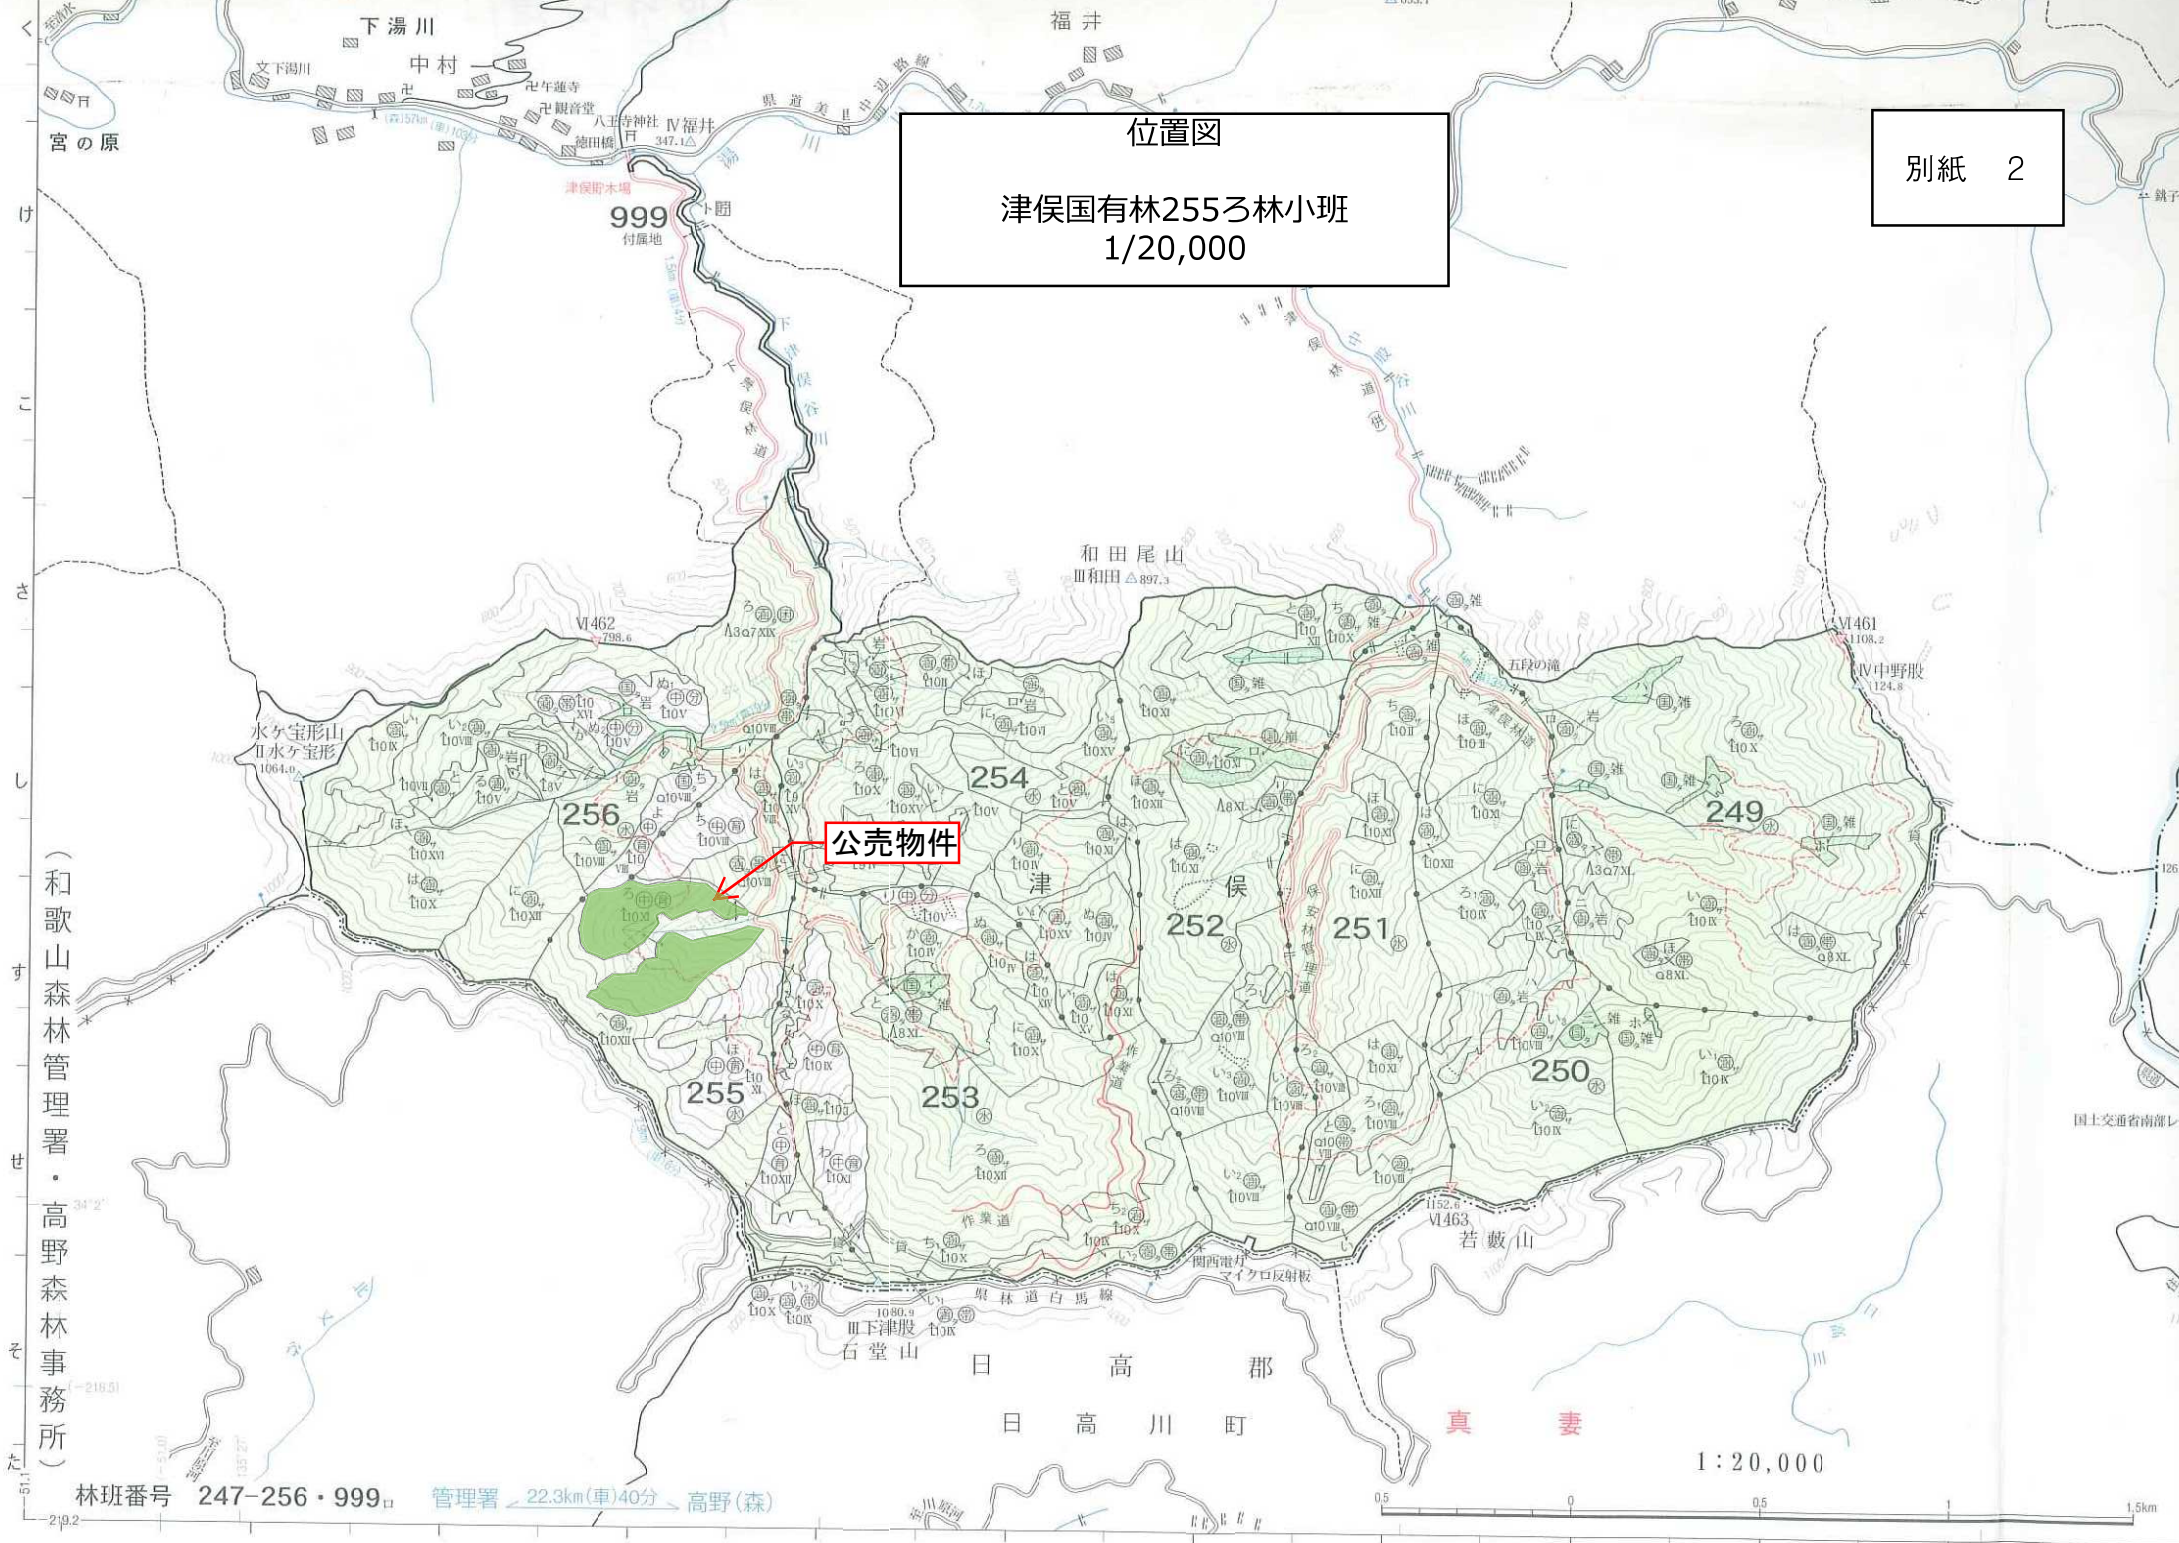

津俣 249-256

亀谷 32-36

西ノ河 47-52

立花川山 42-46

野分川 68-70

川又 53-58

五塔山 19-30

坂倉山 5-16

1009-1010

西の谷

東川第一

位置図
津俣国有林255ろ林小班
1/20,000

(和歌山森林管理署・高野森林事務所)

林班番号 247-256・999 管理署 22.3km(車)40分 高野(森)

1:20,000

詳細図