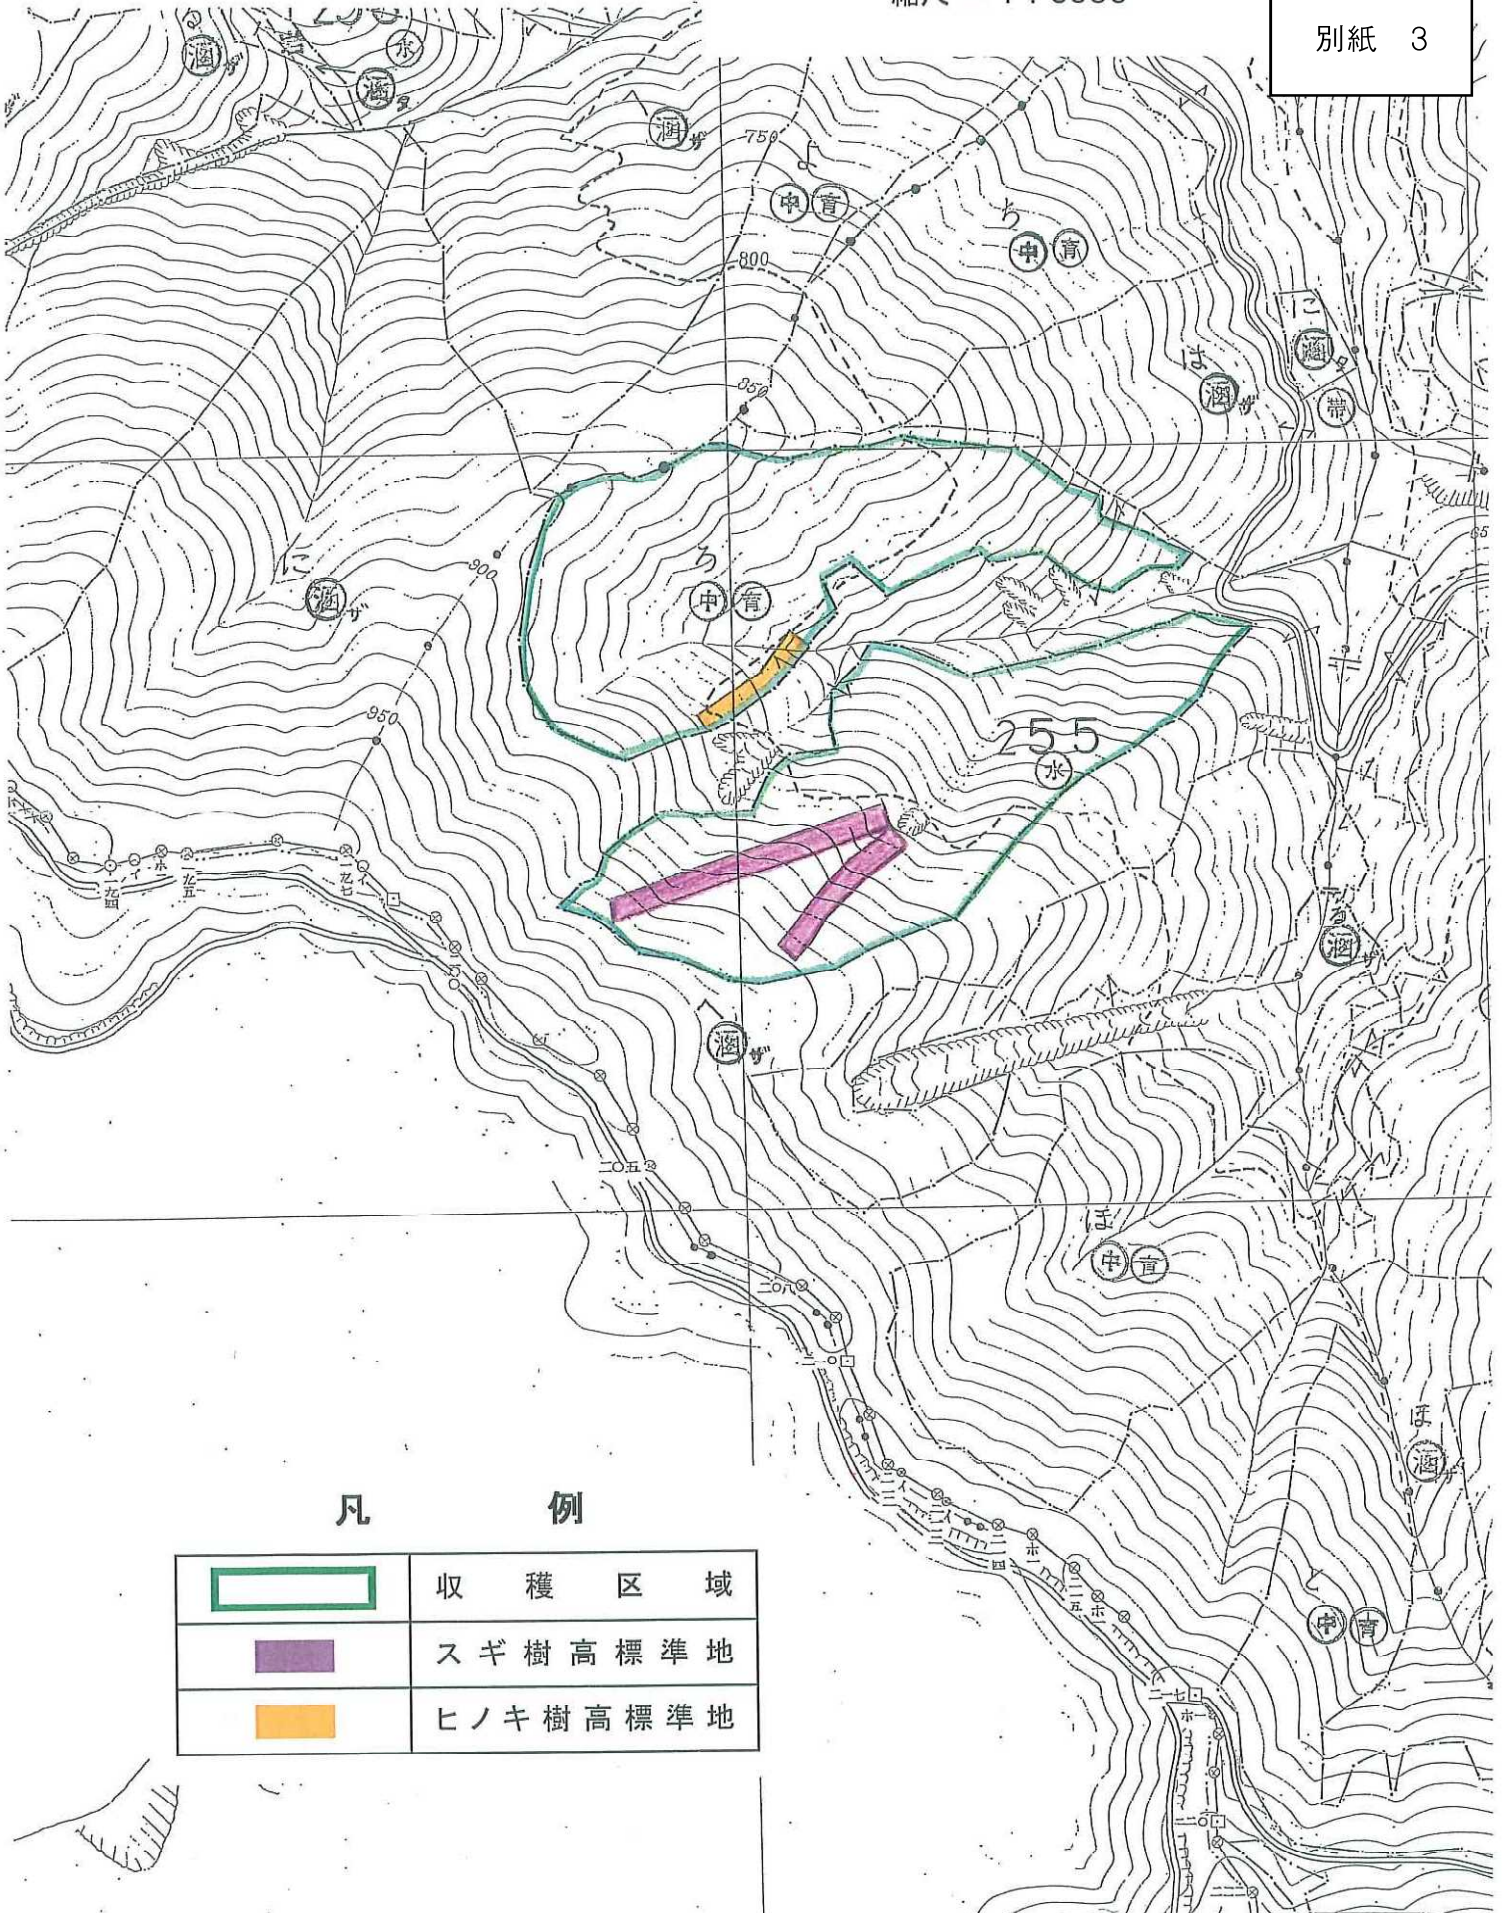

詳細図

津俣国有林255林班ろ小班

縮尺 = 1 : 5000

別紙 3

凡 例

	収 穫 区 域
	スギ樹高標準地
	ヒノキ樹高標準地