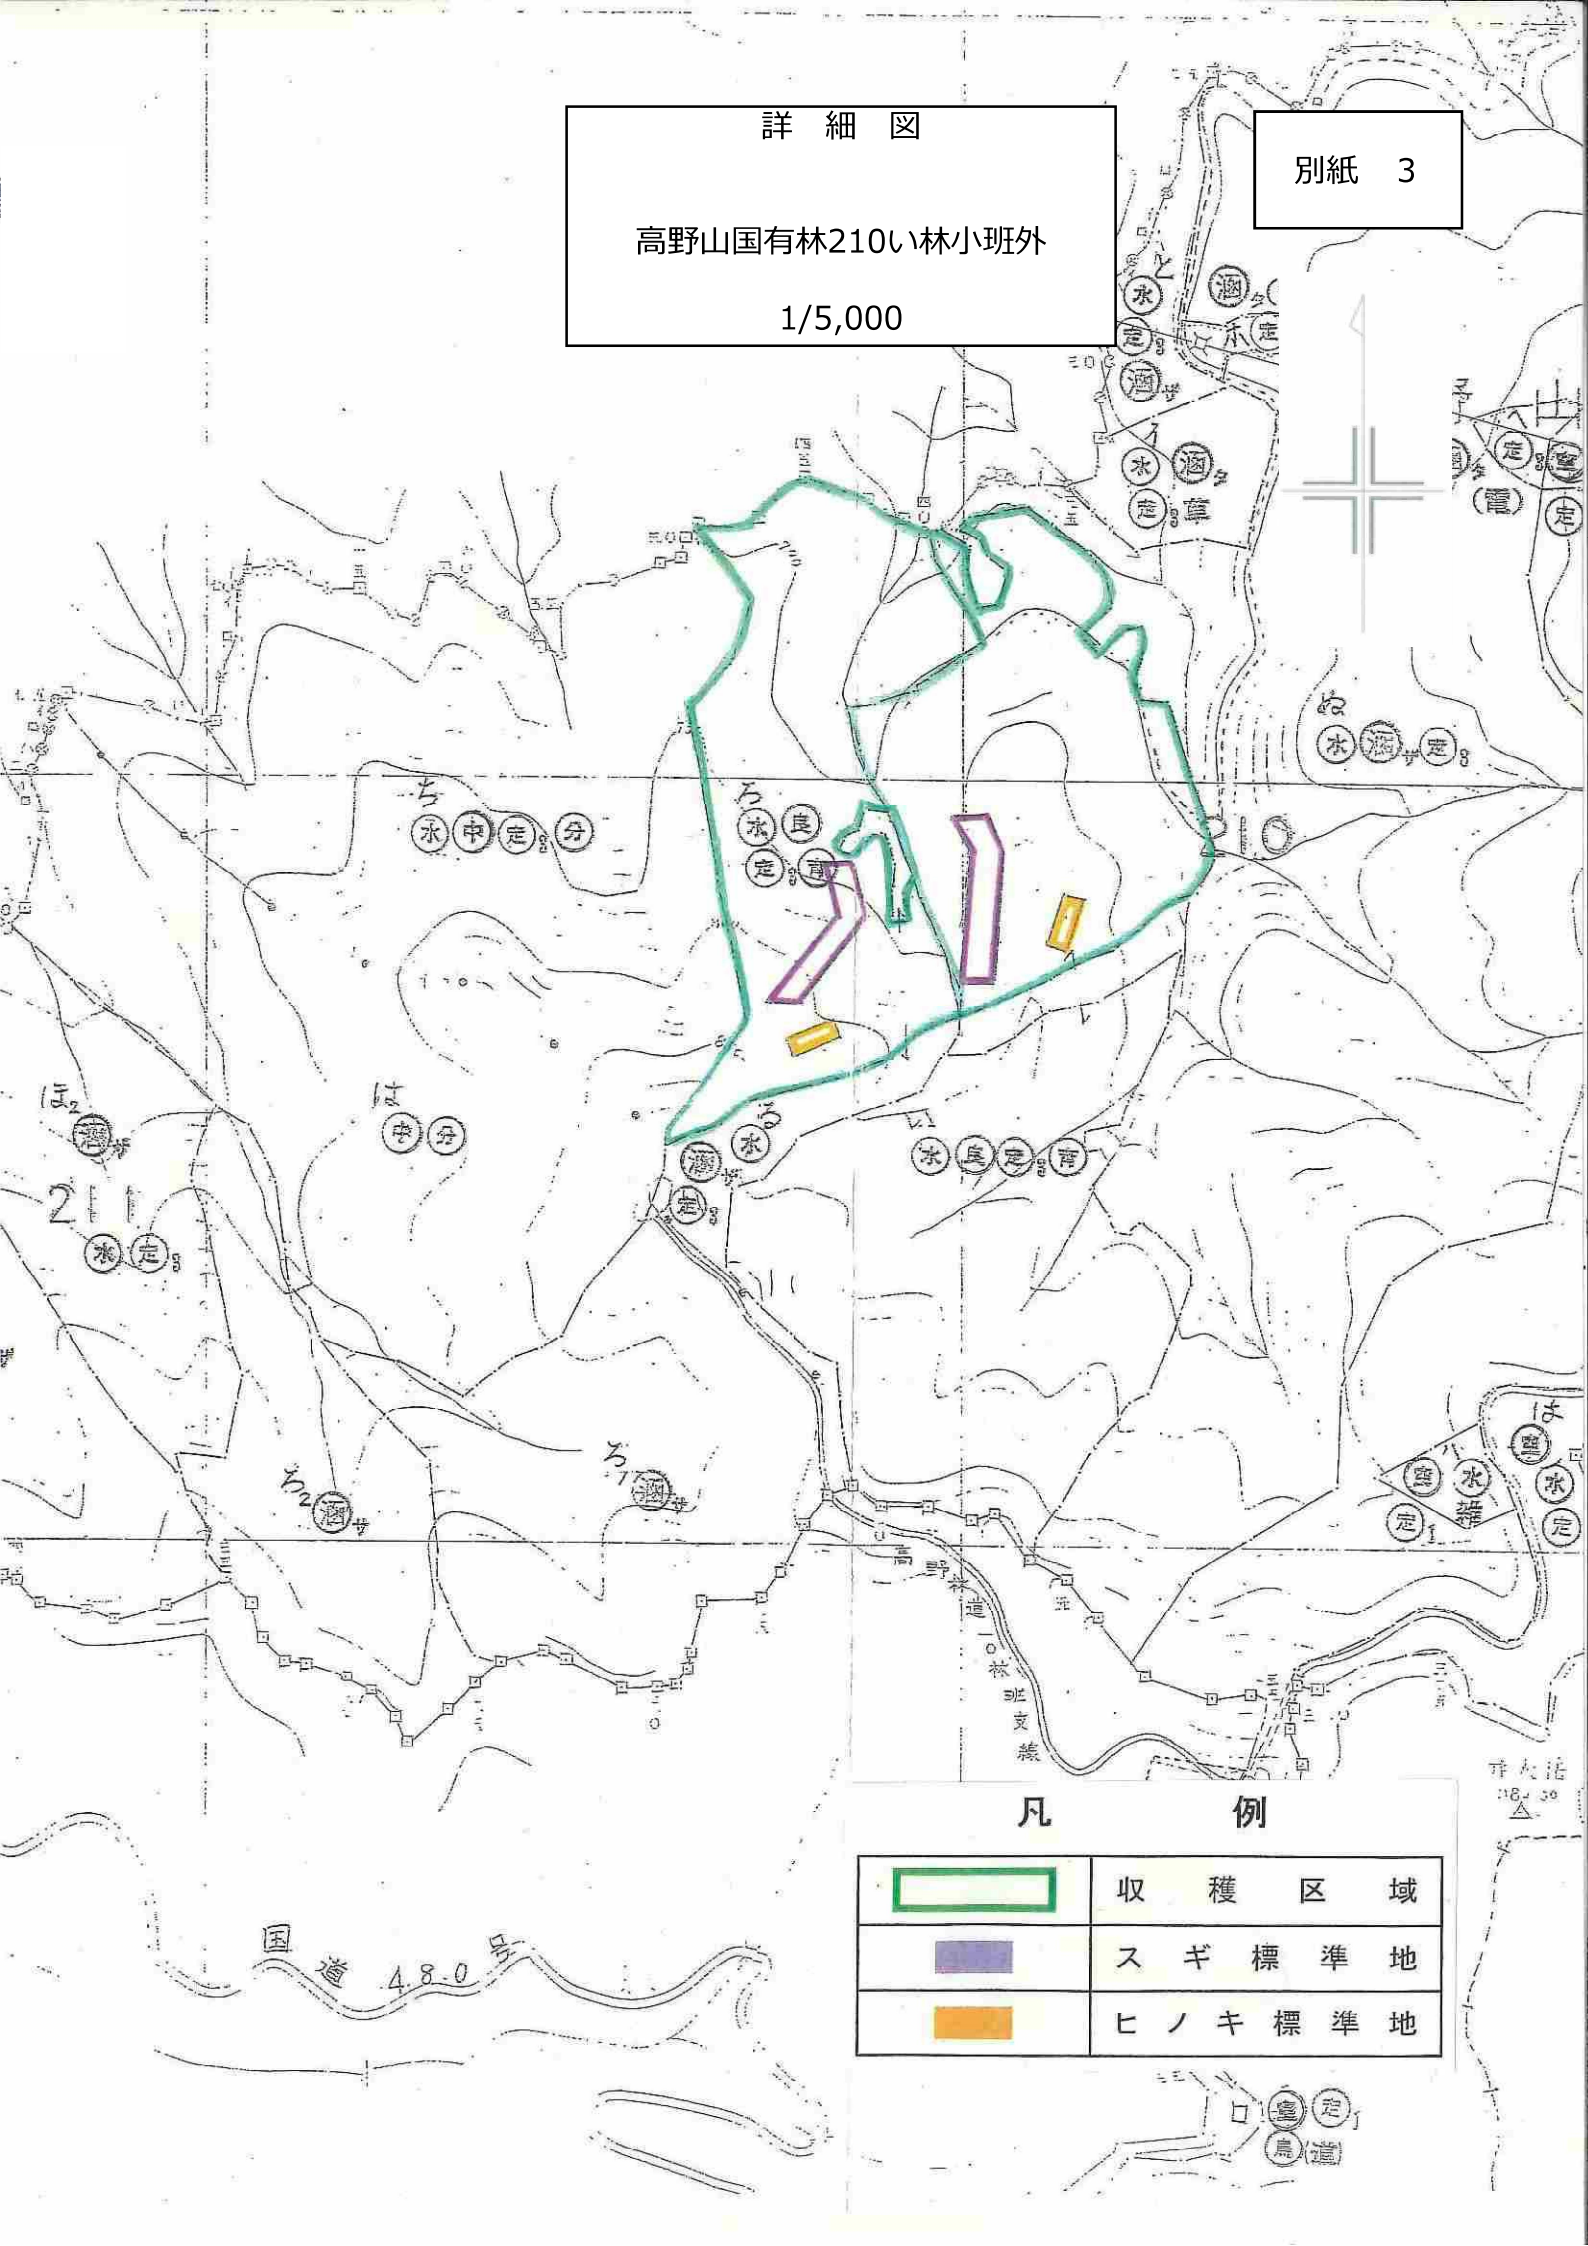

詳細図

別紙 3

高野山国有林210い林小班外

1/5,000

凡 例

	収 穫 区 域
	スギ標準地
	ヒノキ標準地

国道 480

18.50