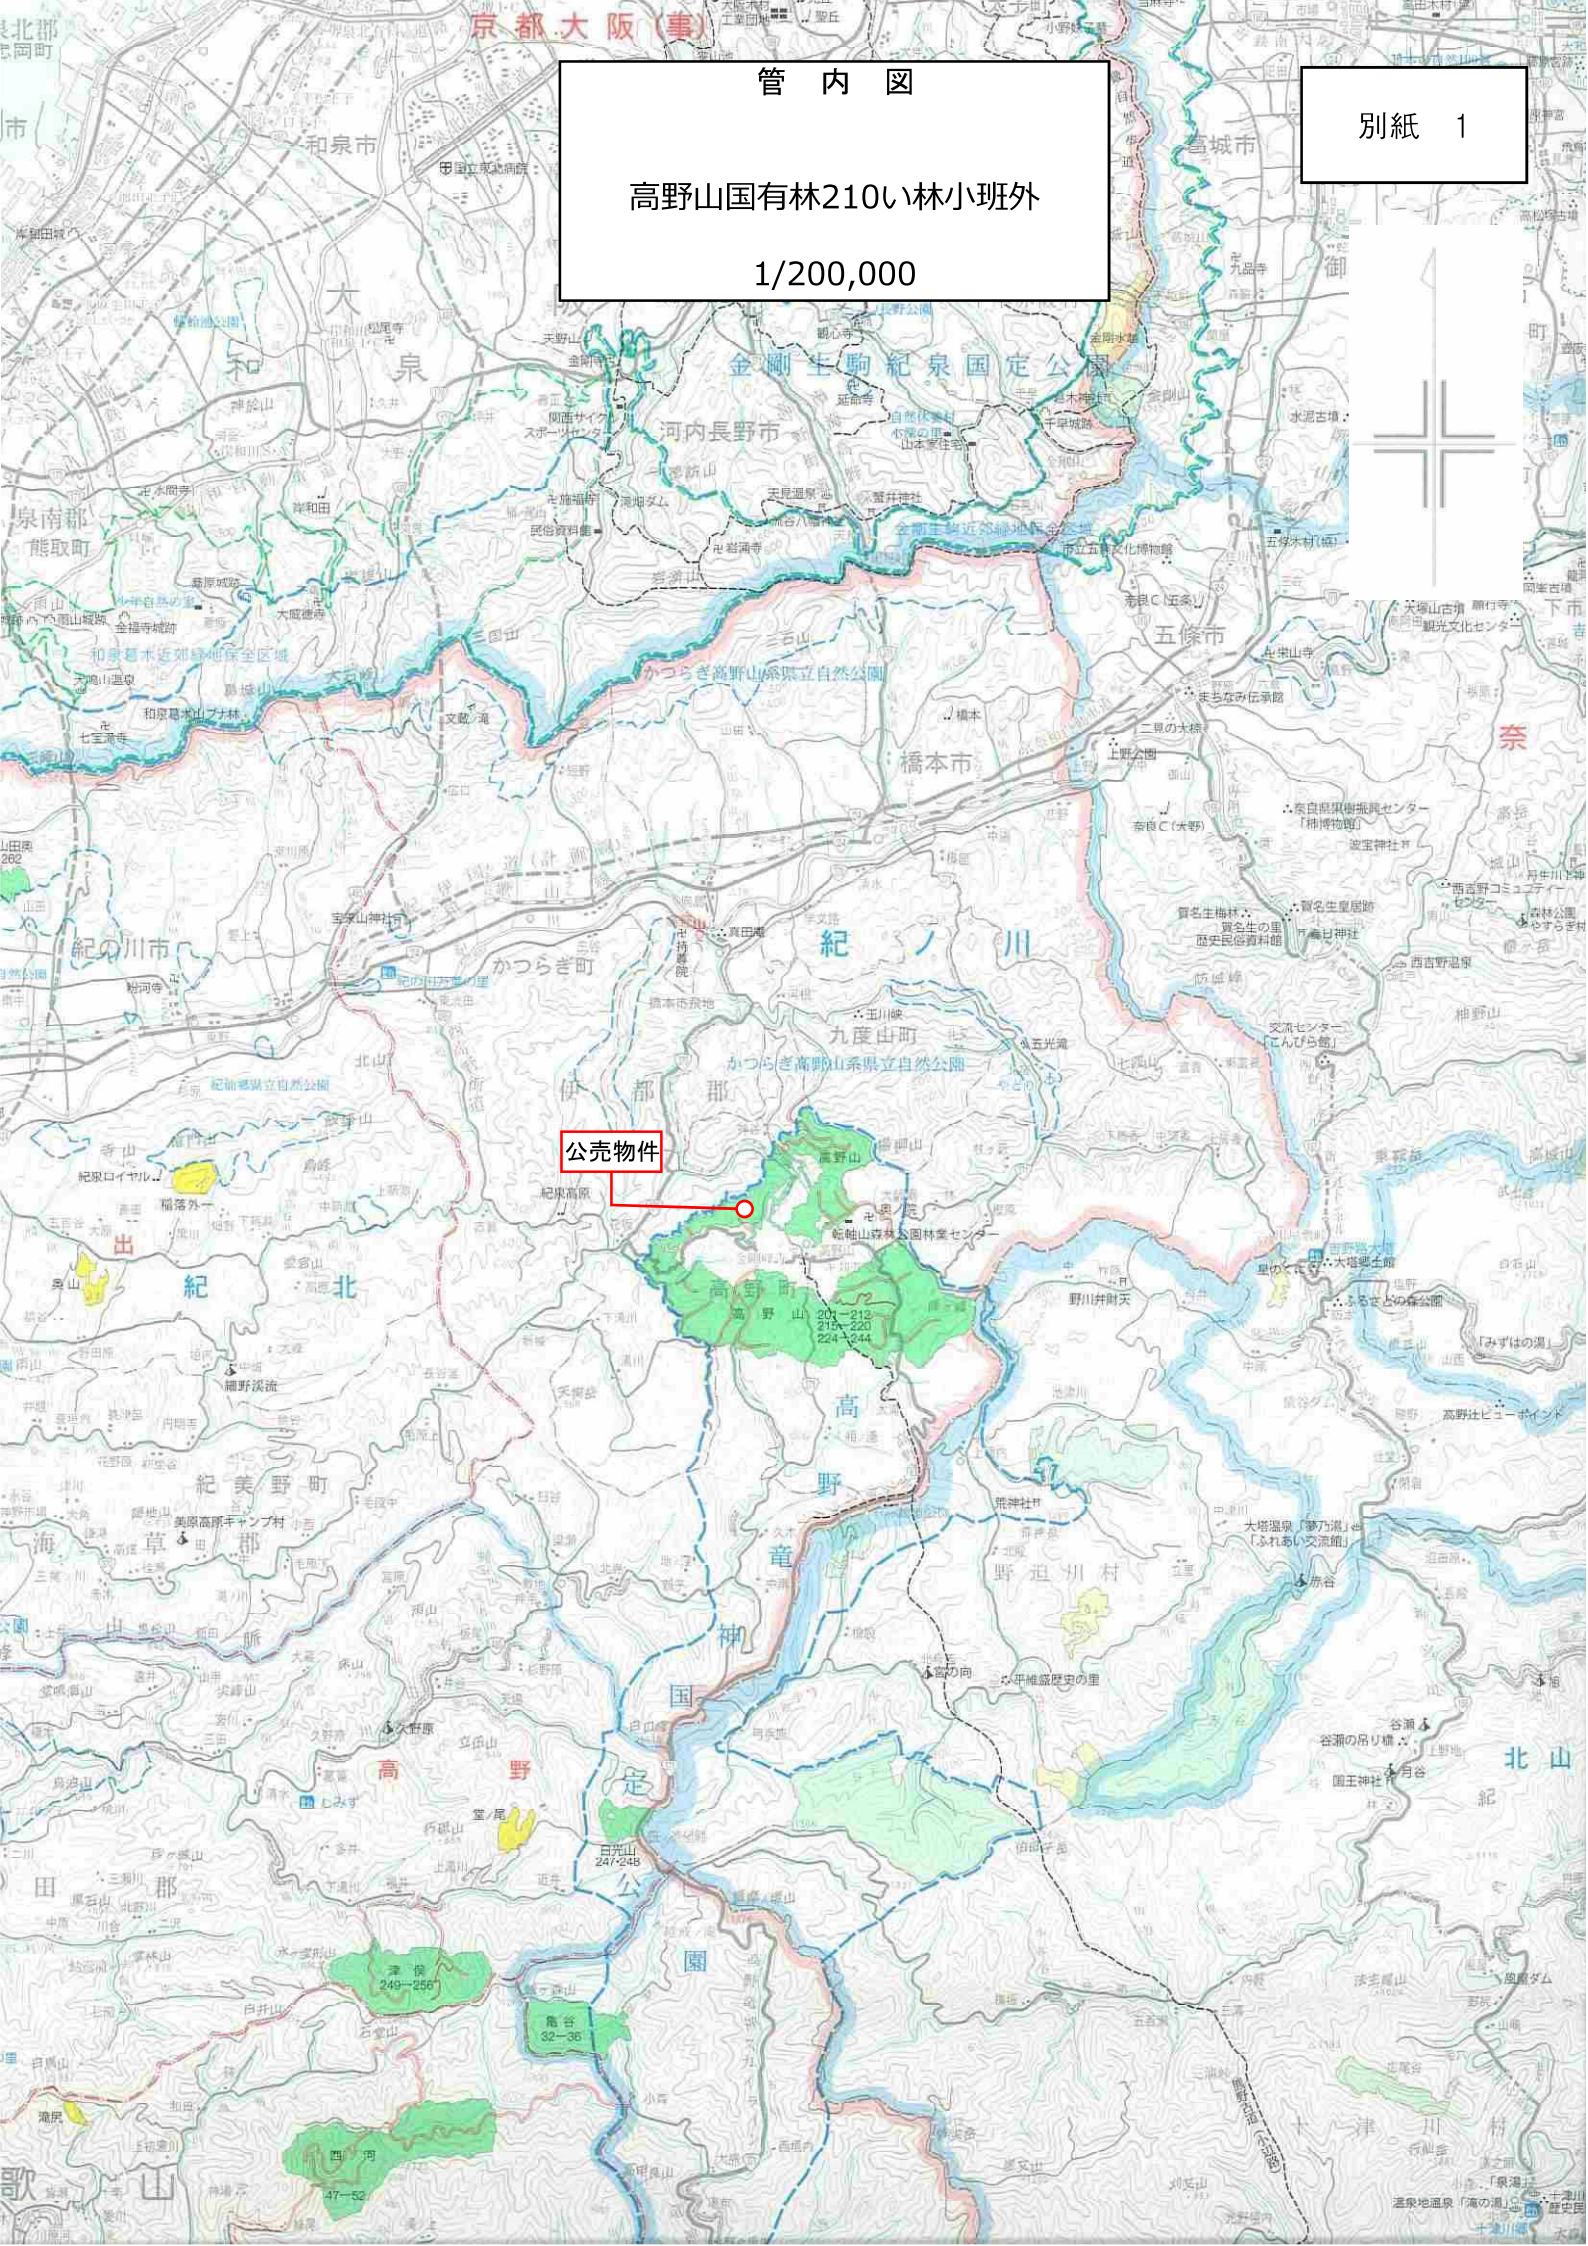

京都大阪(東)

管内図

高野山国有林210い林小班外

1/200,000

別紙 1

公売物件

高野山 201-212
213-220
224-244

日光山 247-248

深谷 249-256

龍谷 32-36

西河 47-52