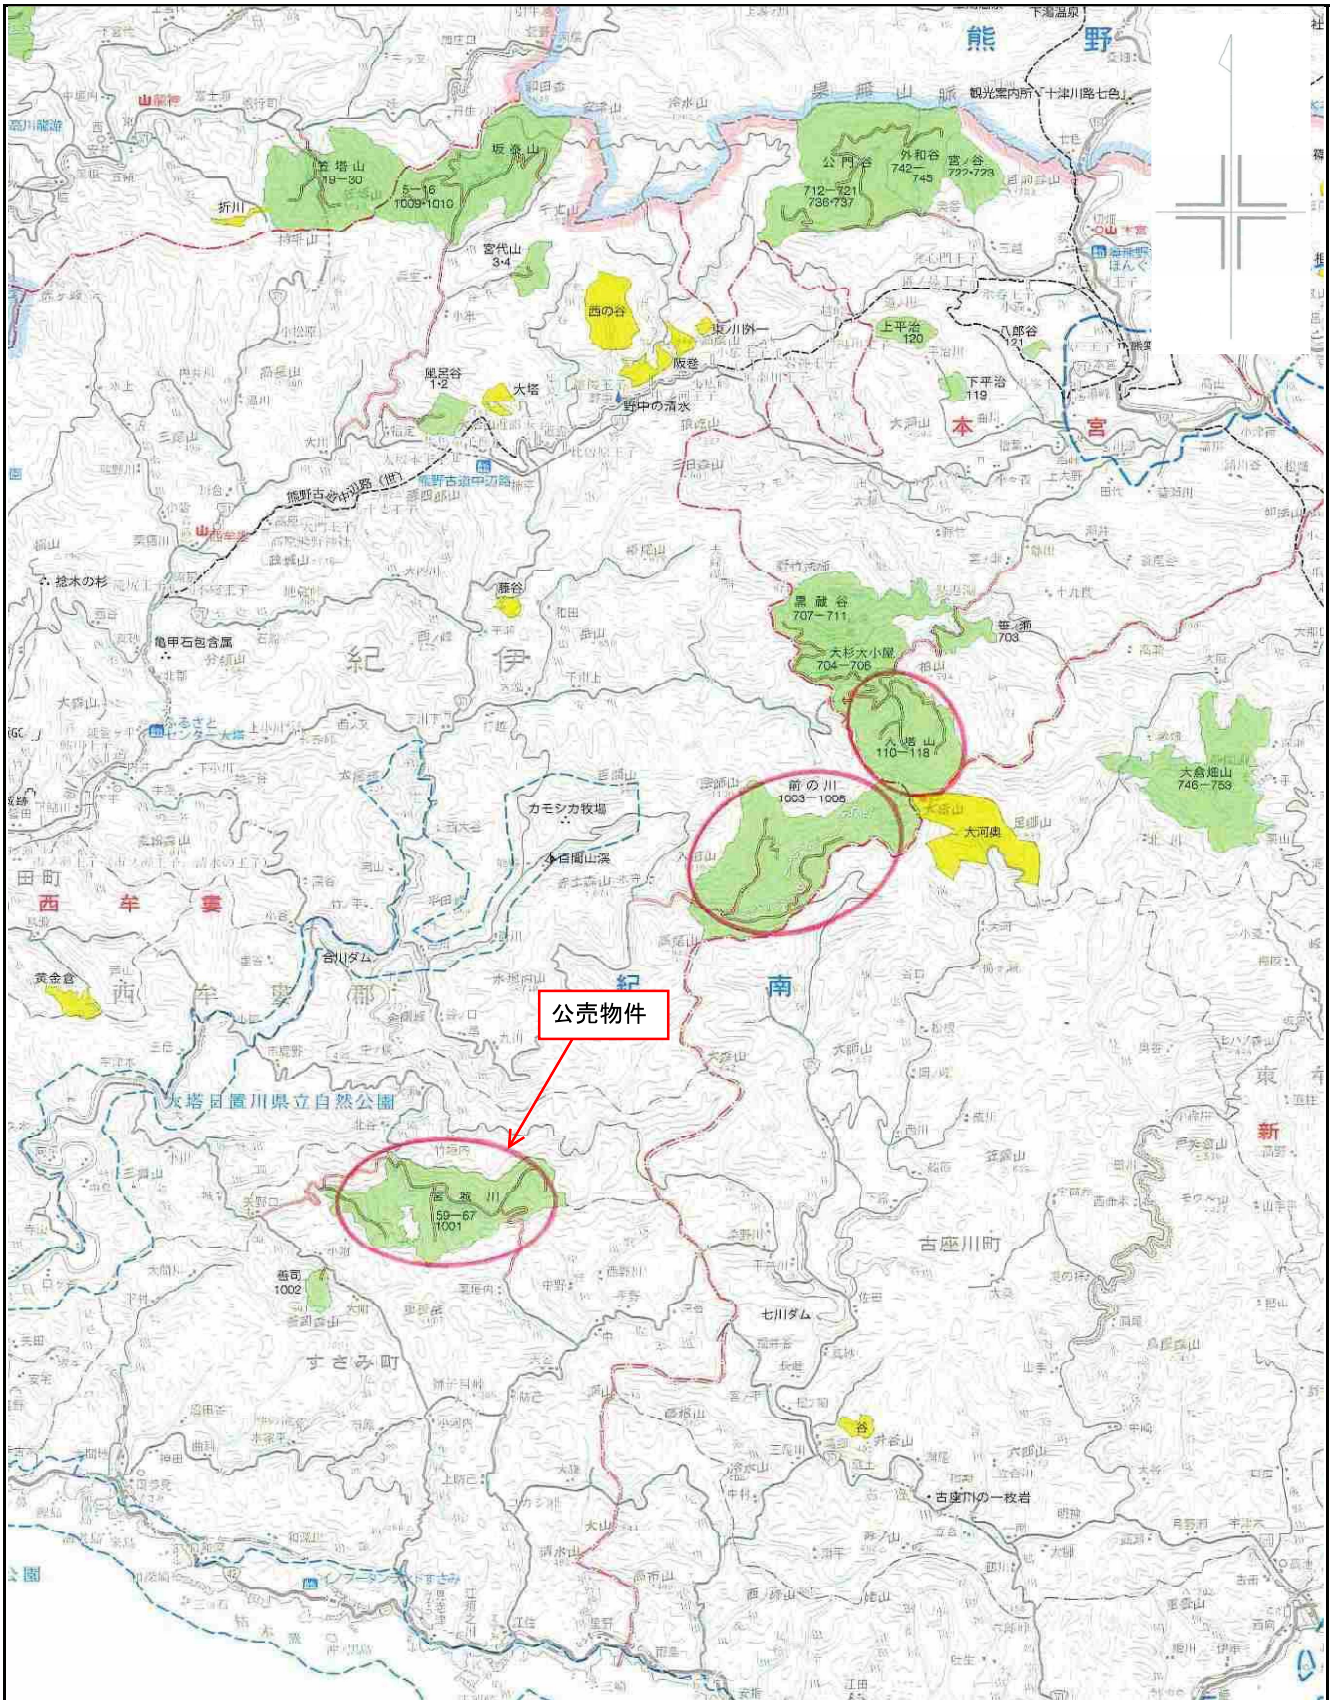

管内図

別紙 1

宮城川国有林62い4、い5、い6林小班
1/200,000