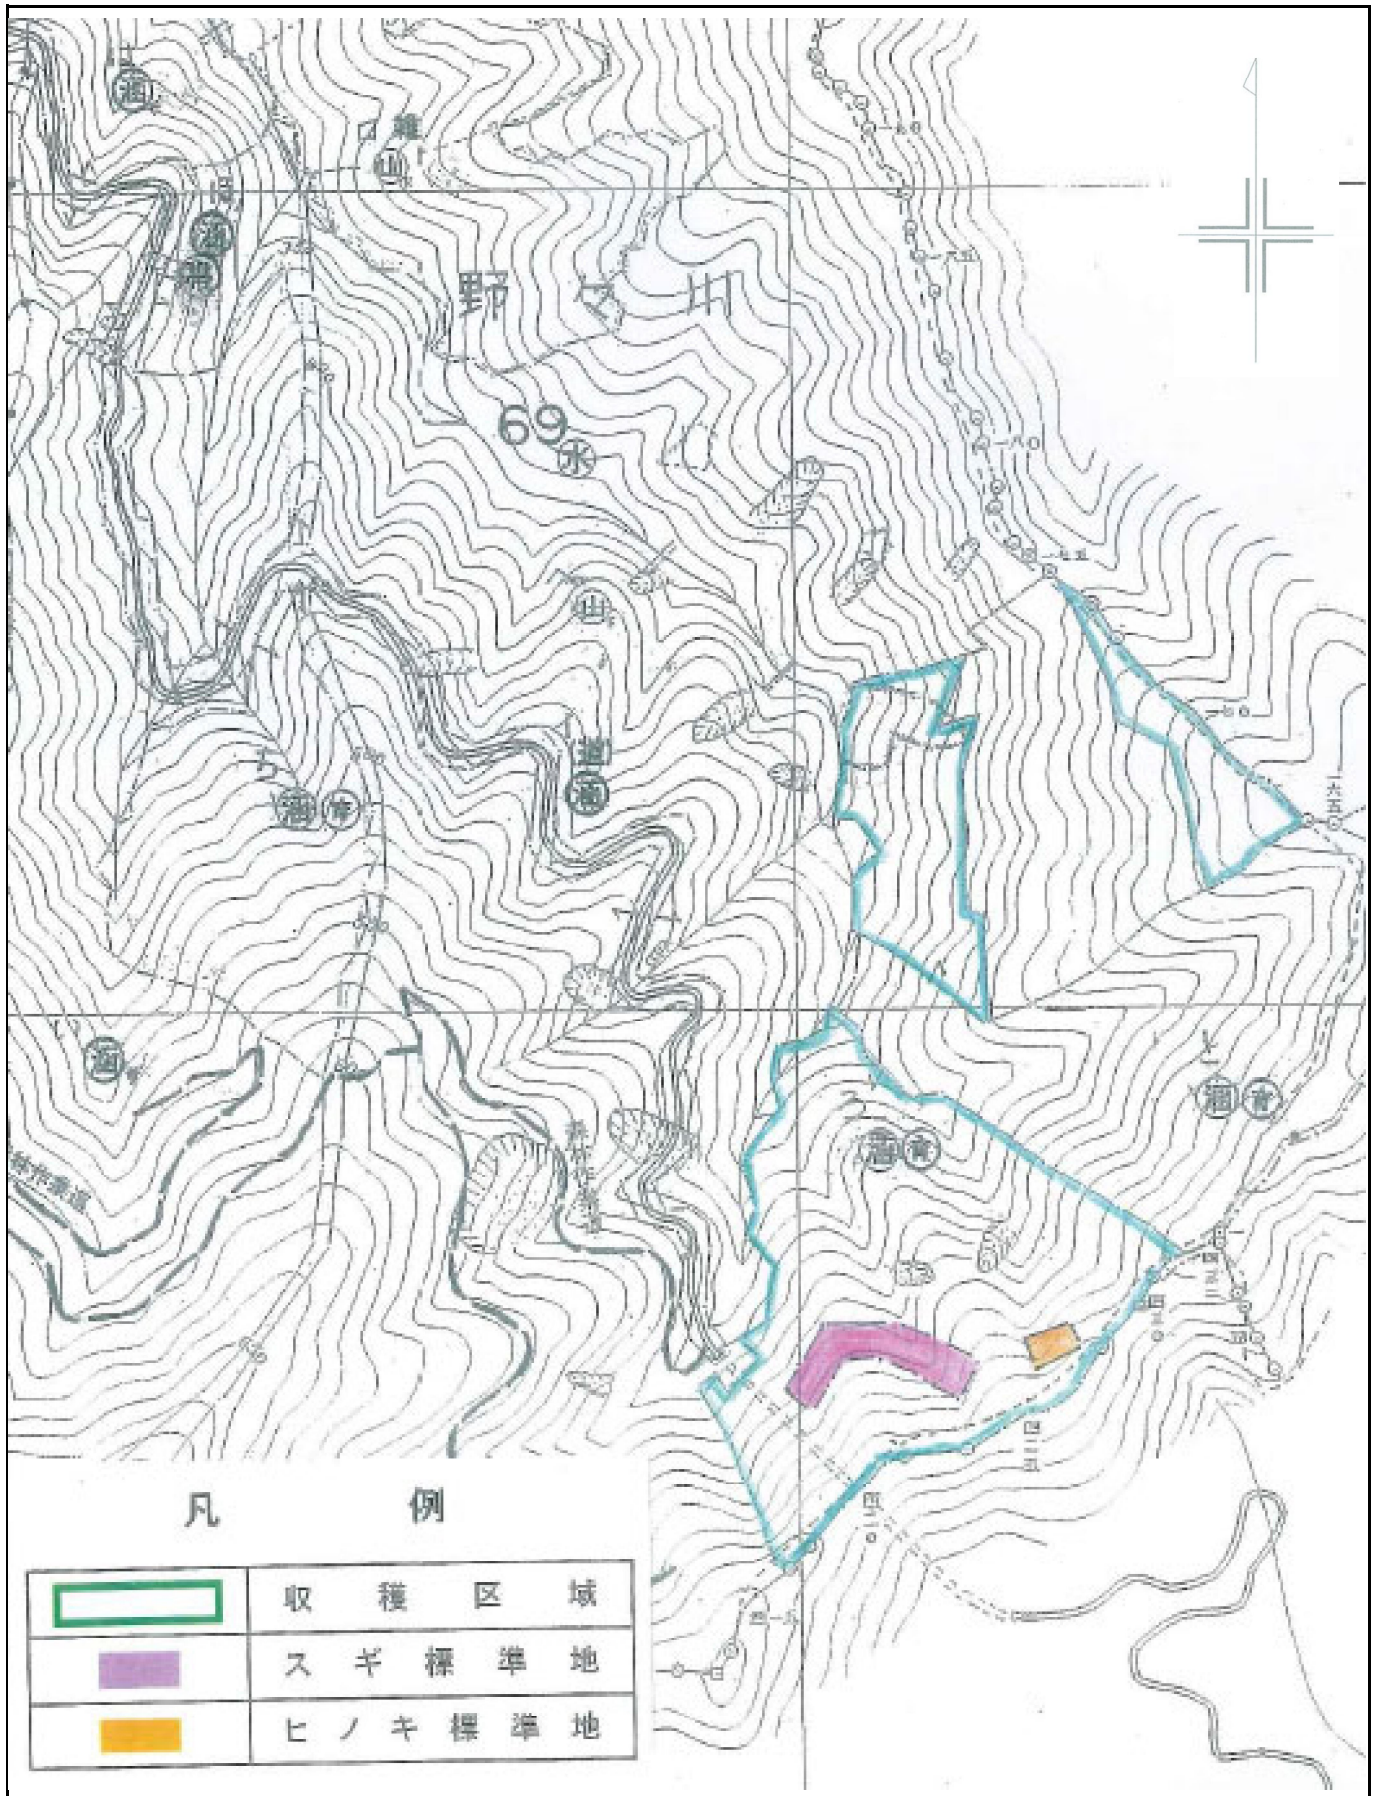

詳細図

別紙3

野々川国有林69ろ林小班
1/5,000