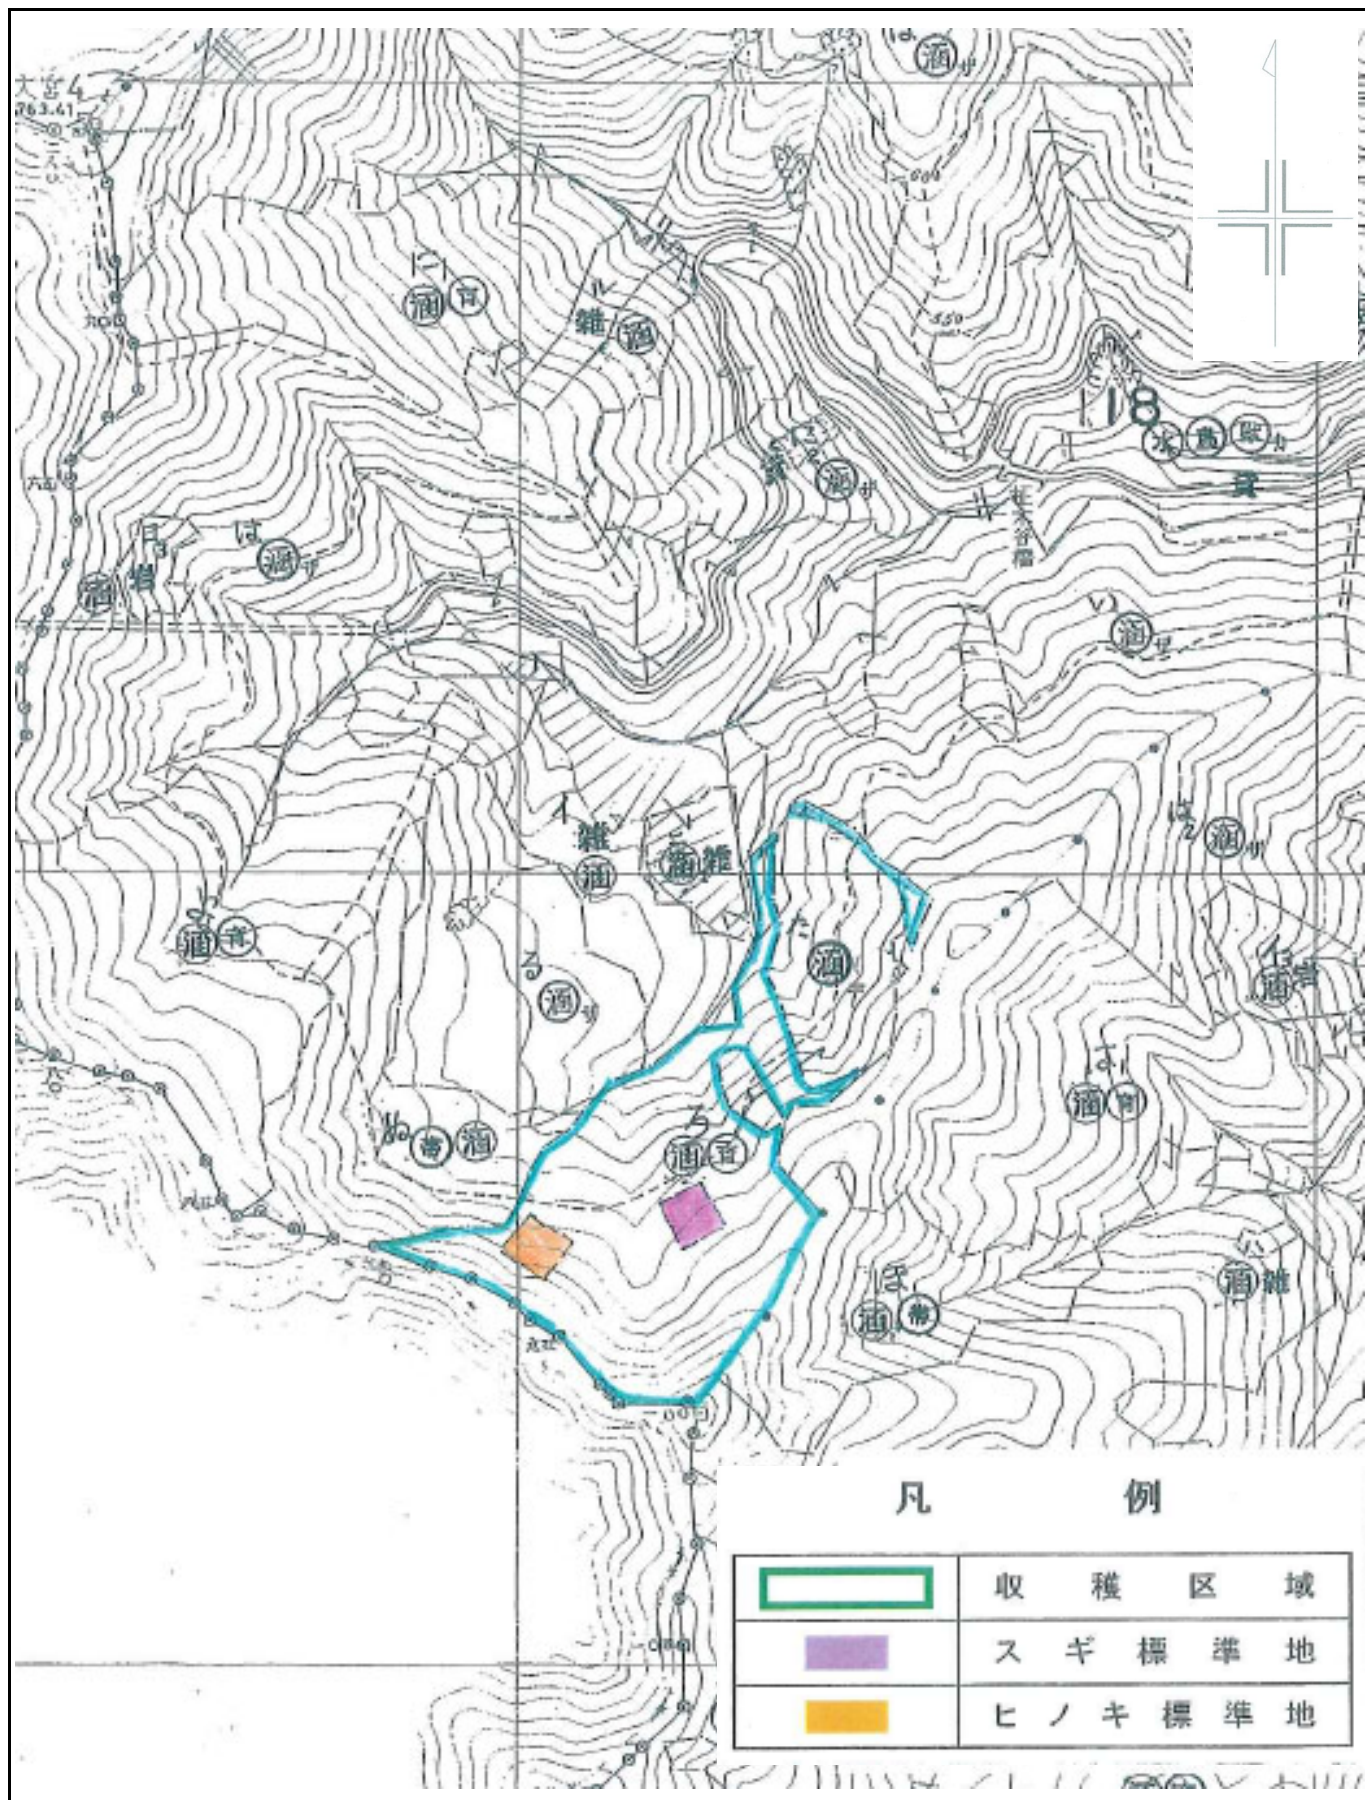

詳細図

別紙3

大塔山国有林118ろ林小班
1/5,000