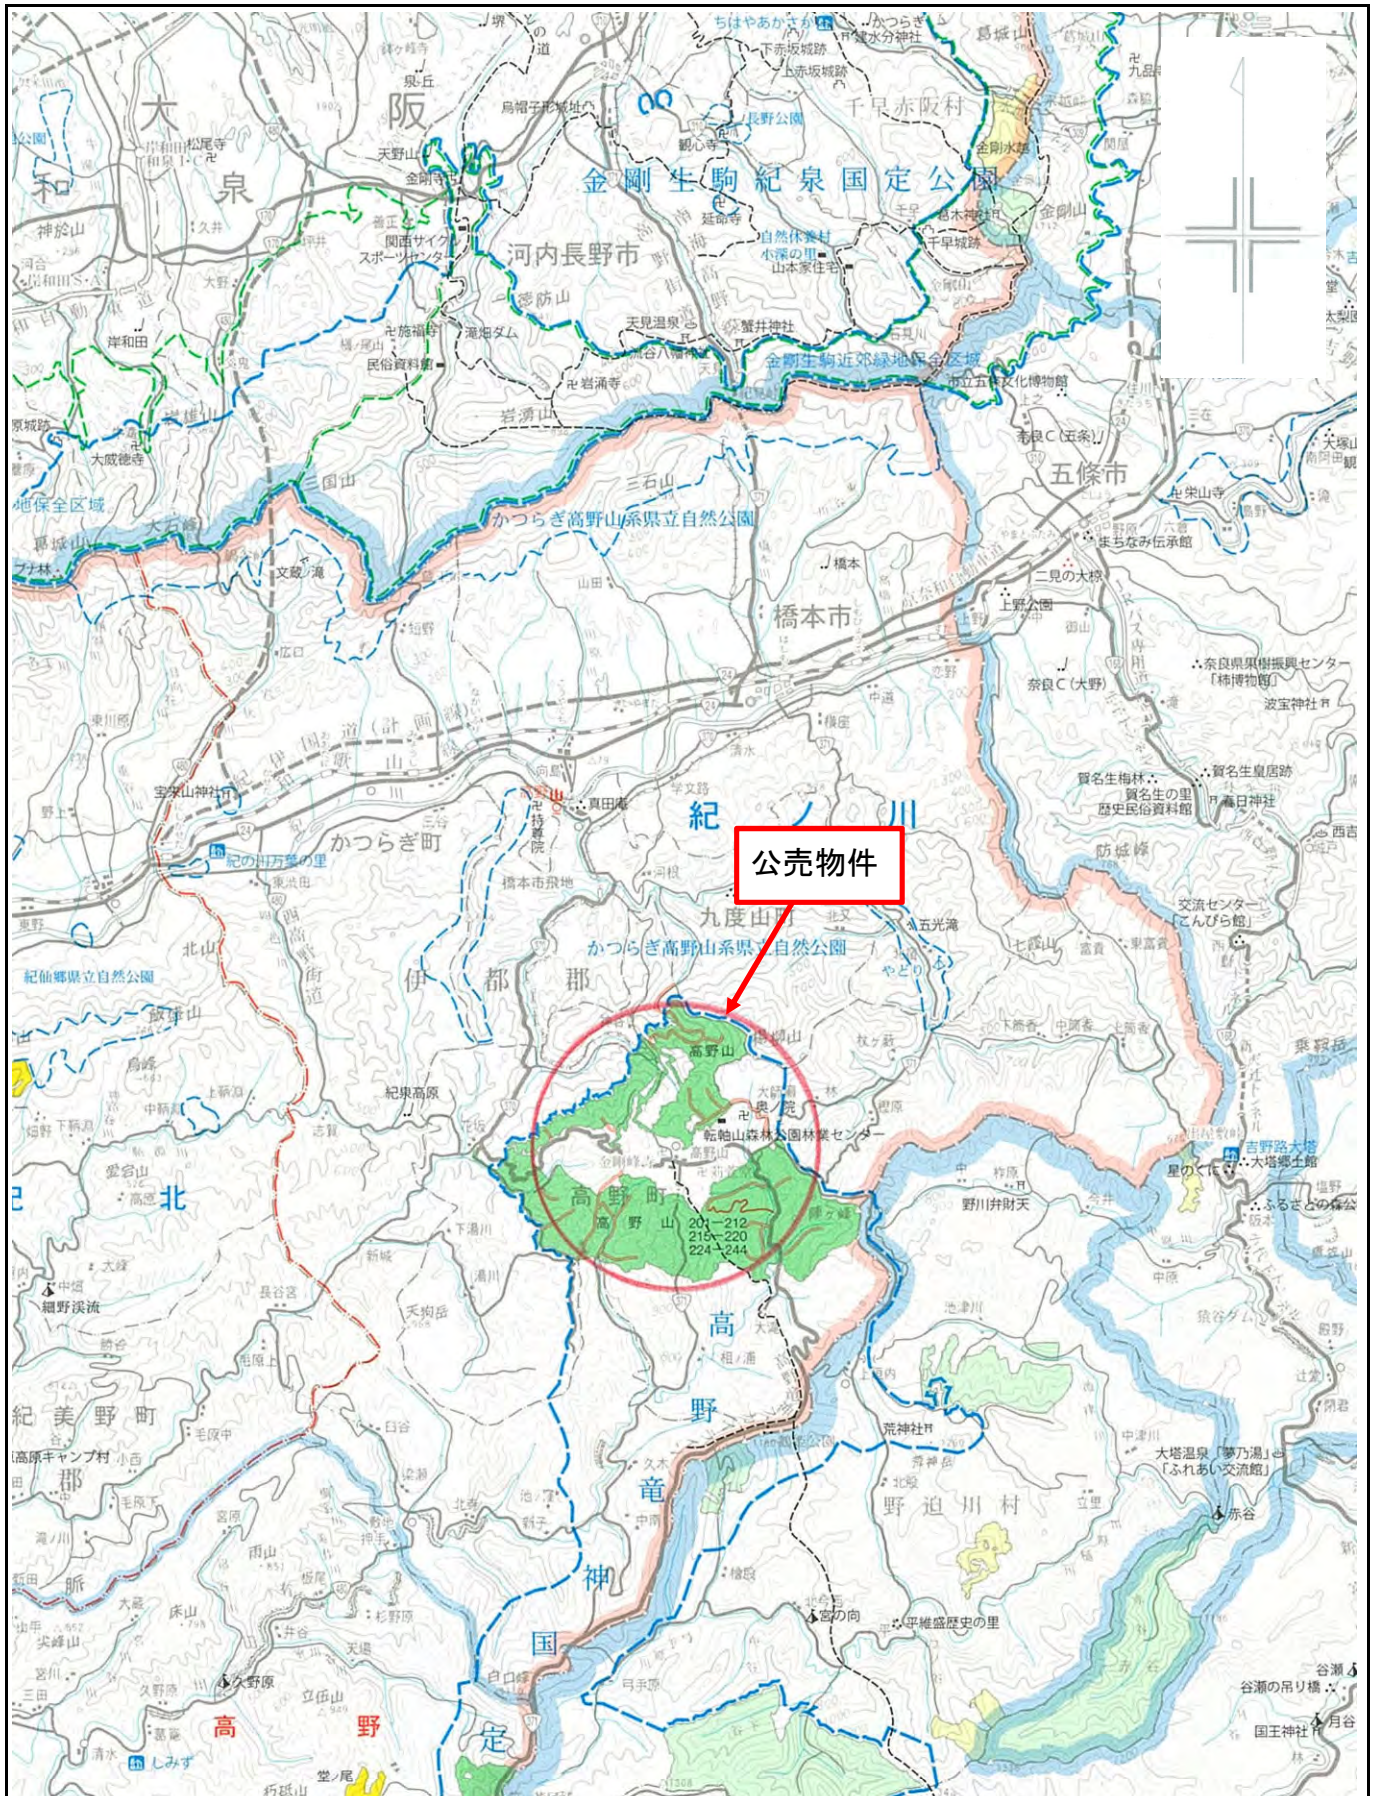

◆ 掲載内容に関するお問い合わせ

近畿中国森林管理局 森林整備課 分収林係 (緑のオーナー係)

住所 : 〒530-0042 大阪府大阪市北区天満橋 1 丁目 8 番 75 号

フリーダイヤル : 0120-413-398 TEL(直) : 06-6881-3532 FAX : 06-6881-3427

管内図

別紙1

高野山国有林218ほ林小班
1/200,000

位置図