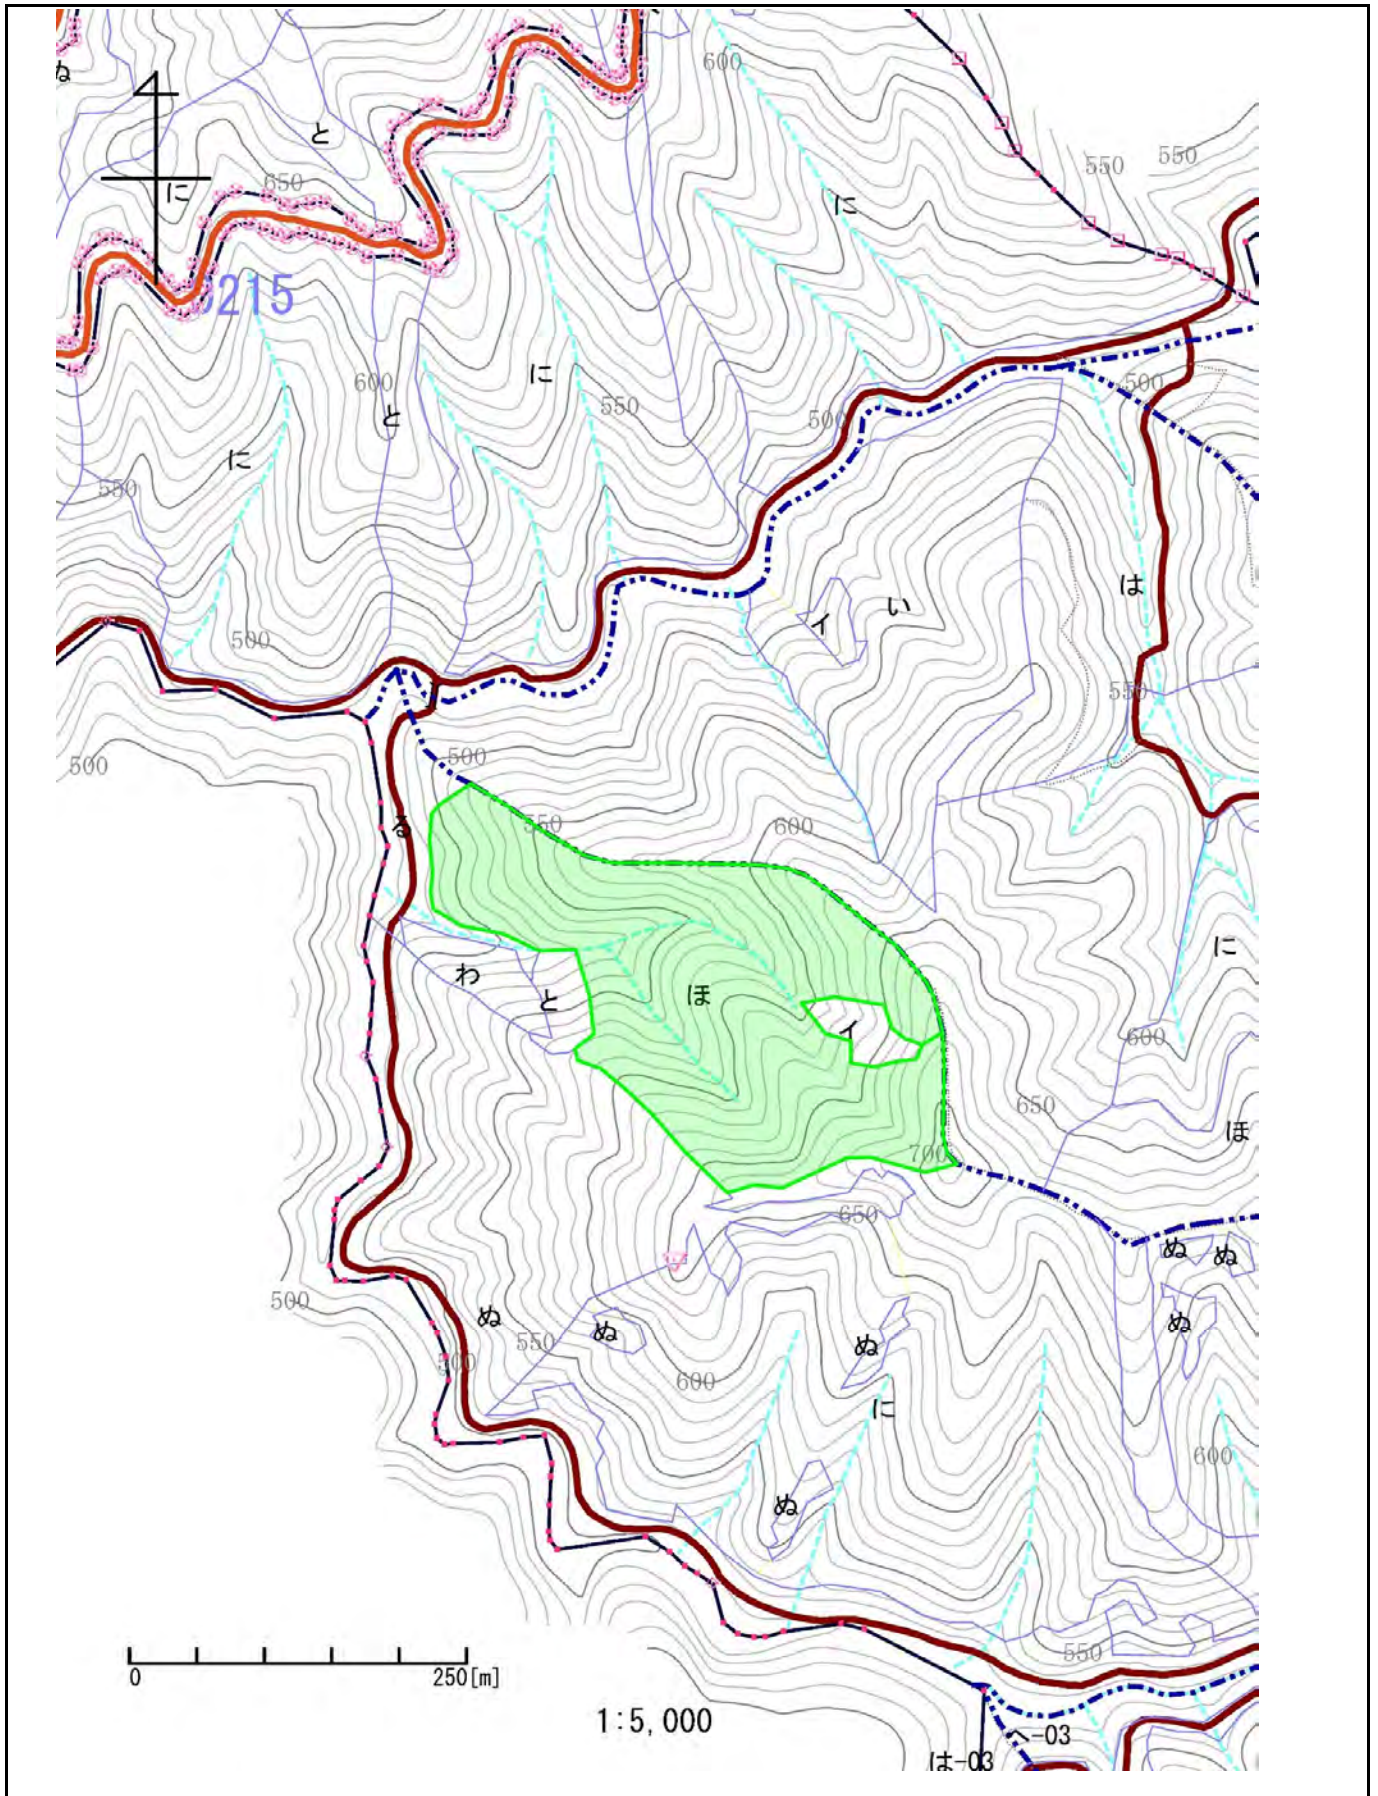

詳細図

高野山国有林218ほ林小班
1/5,000