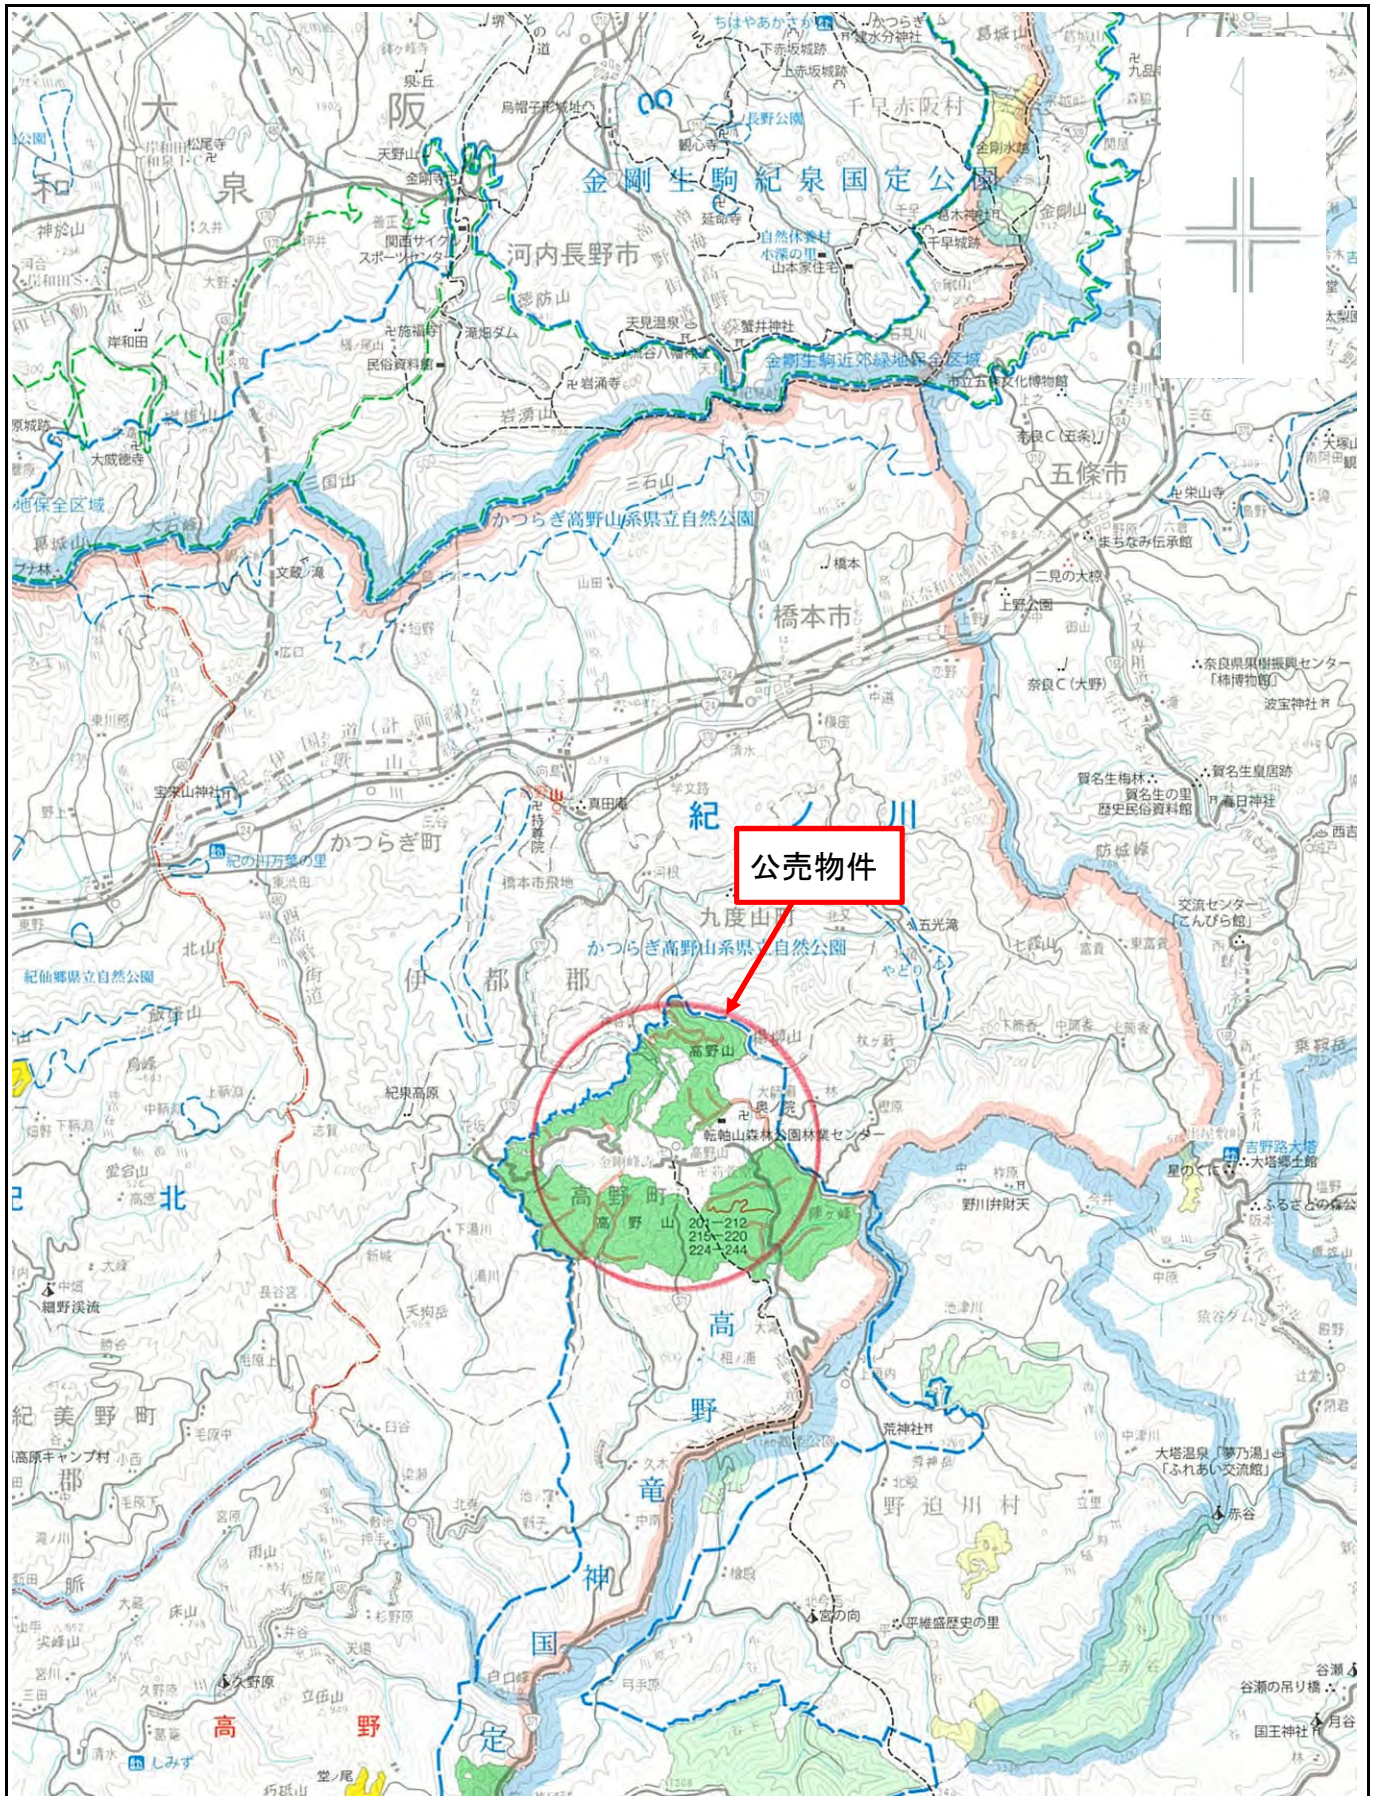

管内図

別紙1

高野山国有林217い林小班
1/200,000