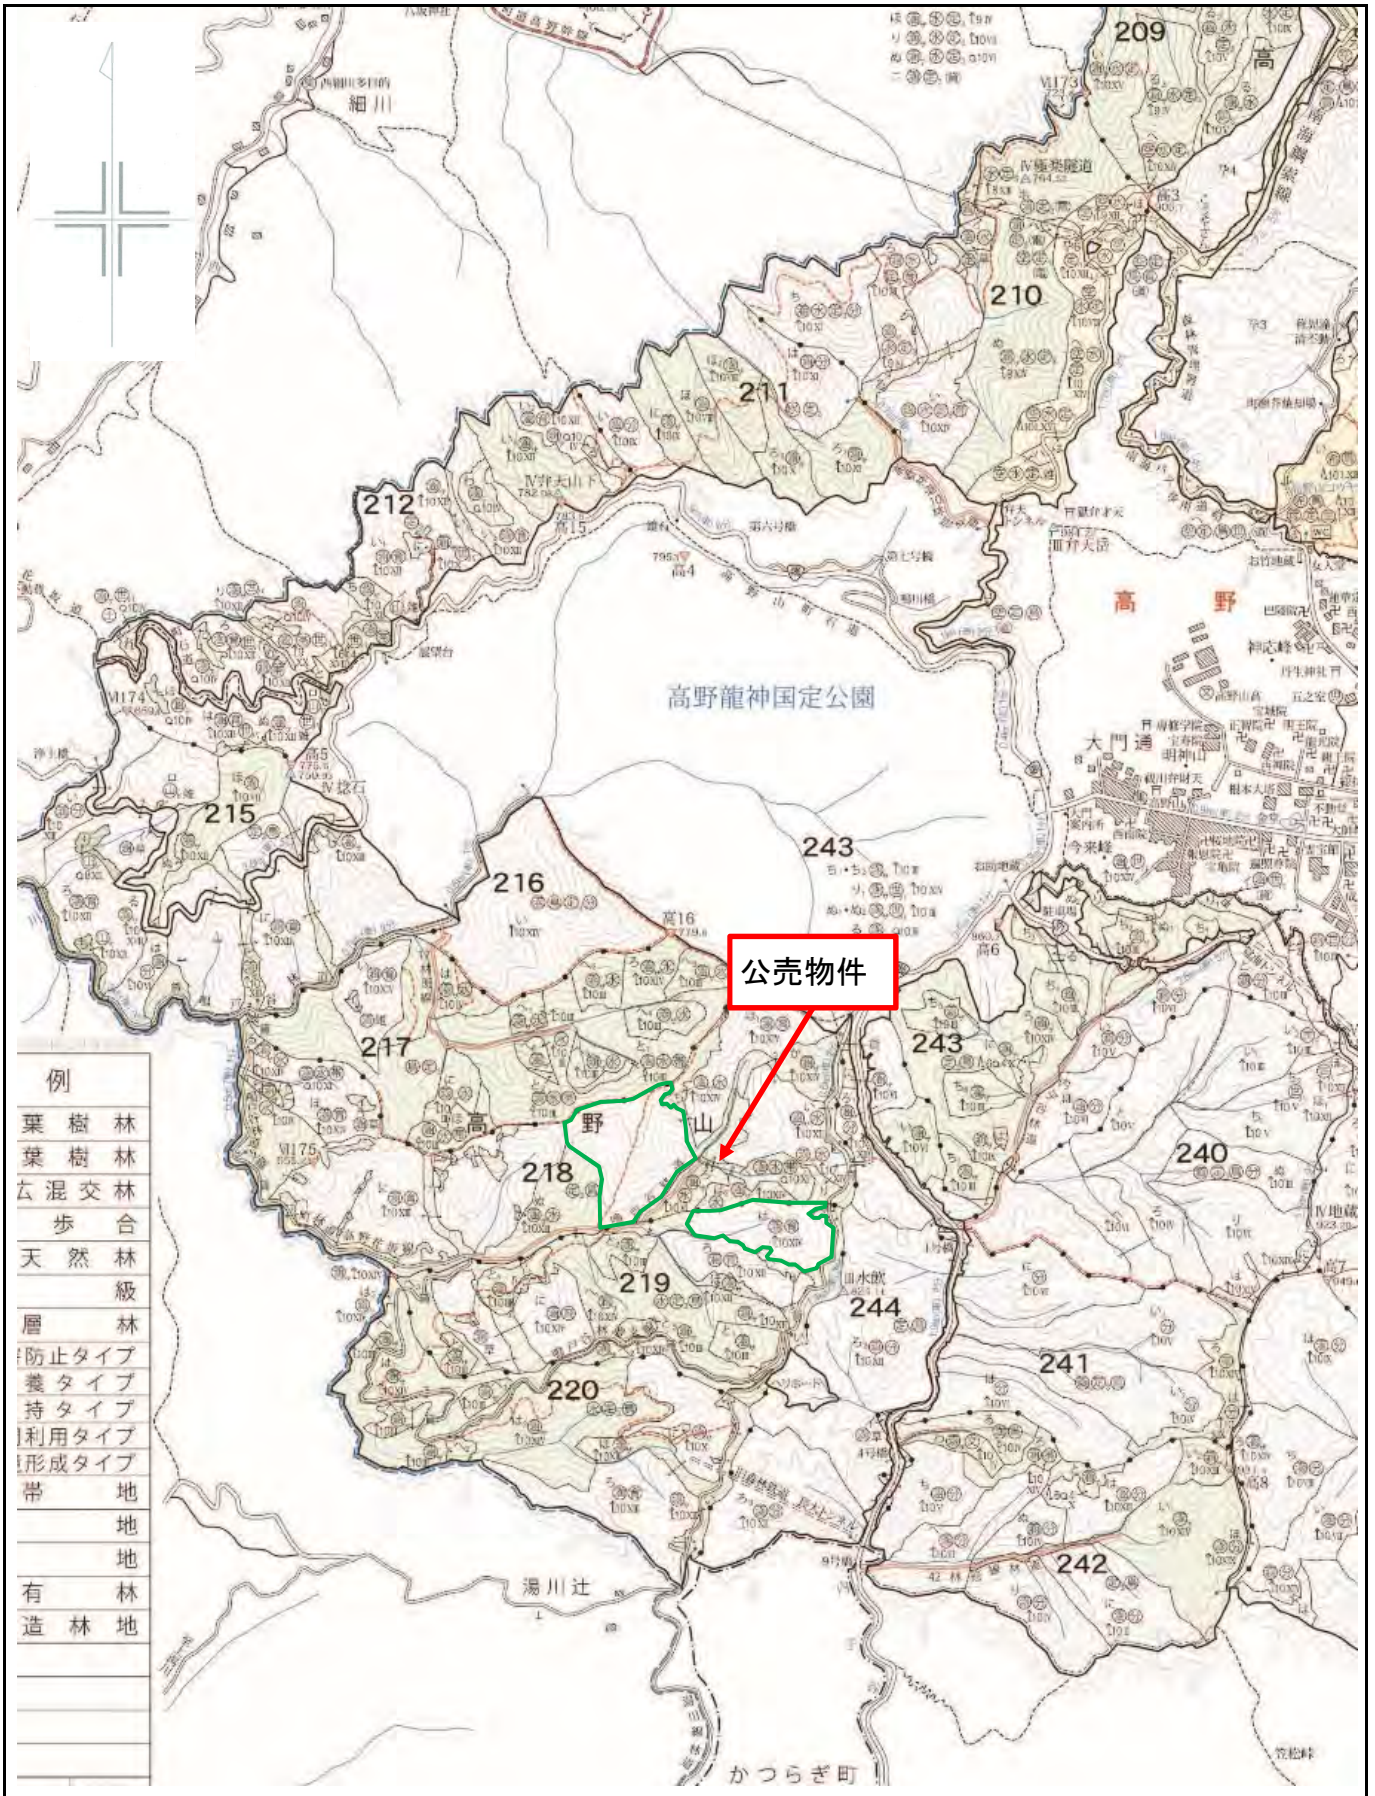

別紙2

高野山国有林218は1、219は林小班
1/20,000

詳細図

高野山国有林218は1、219は林小班
1/5,000

現 況 写 真

高野山国有林218は1、219は林小班

スギ

ヒノキ