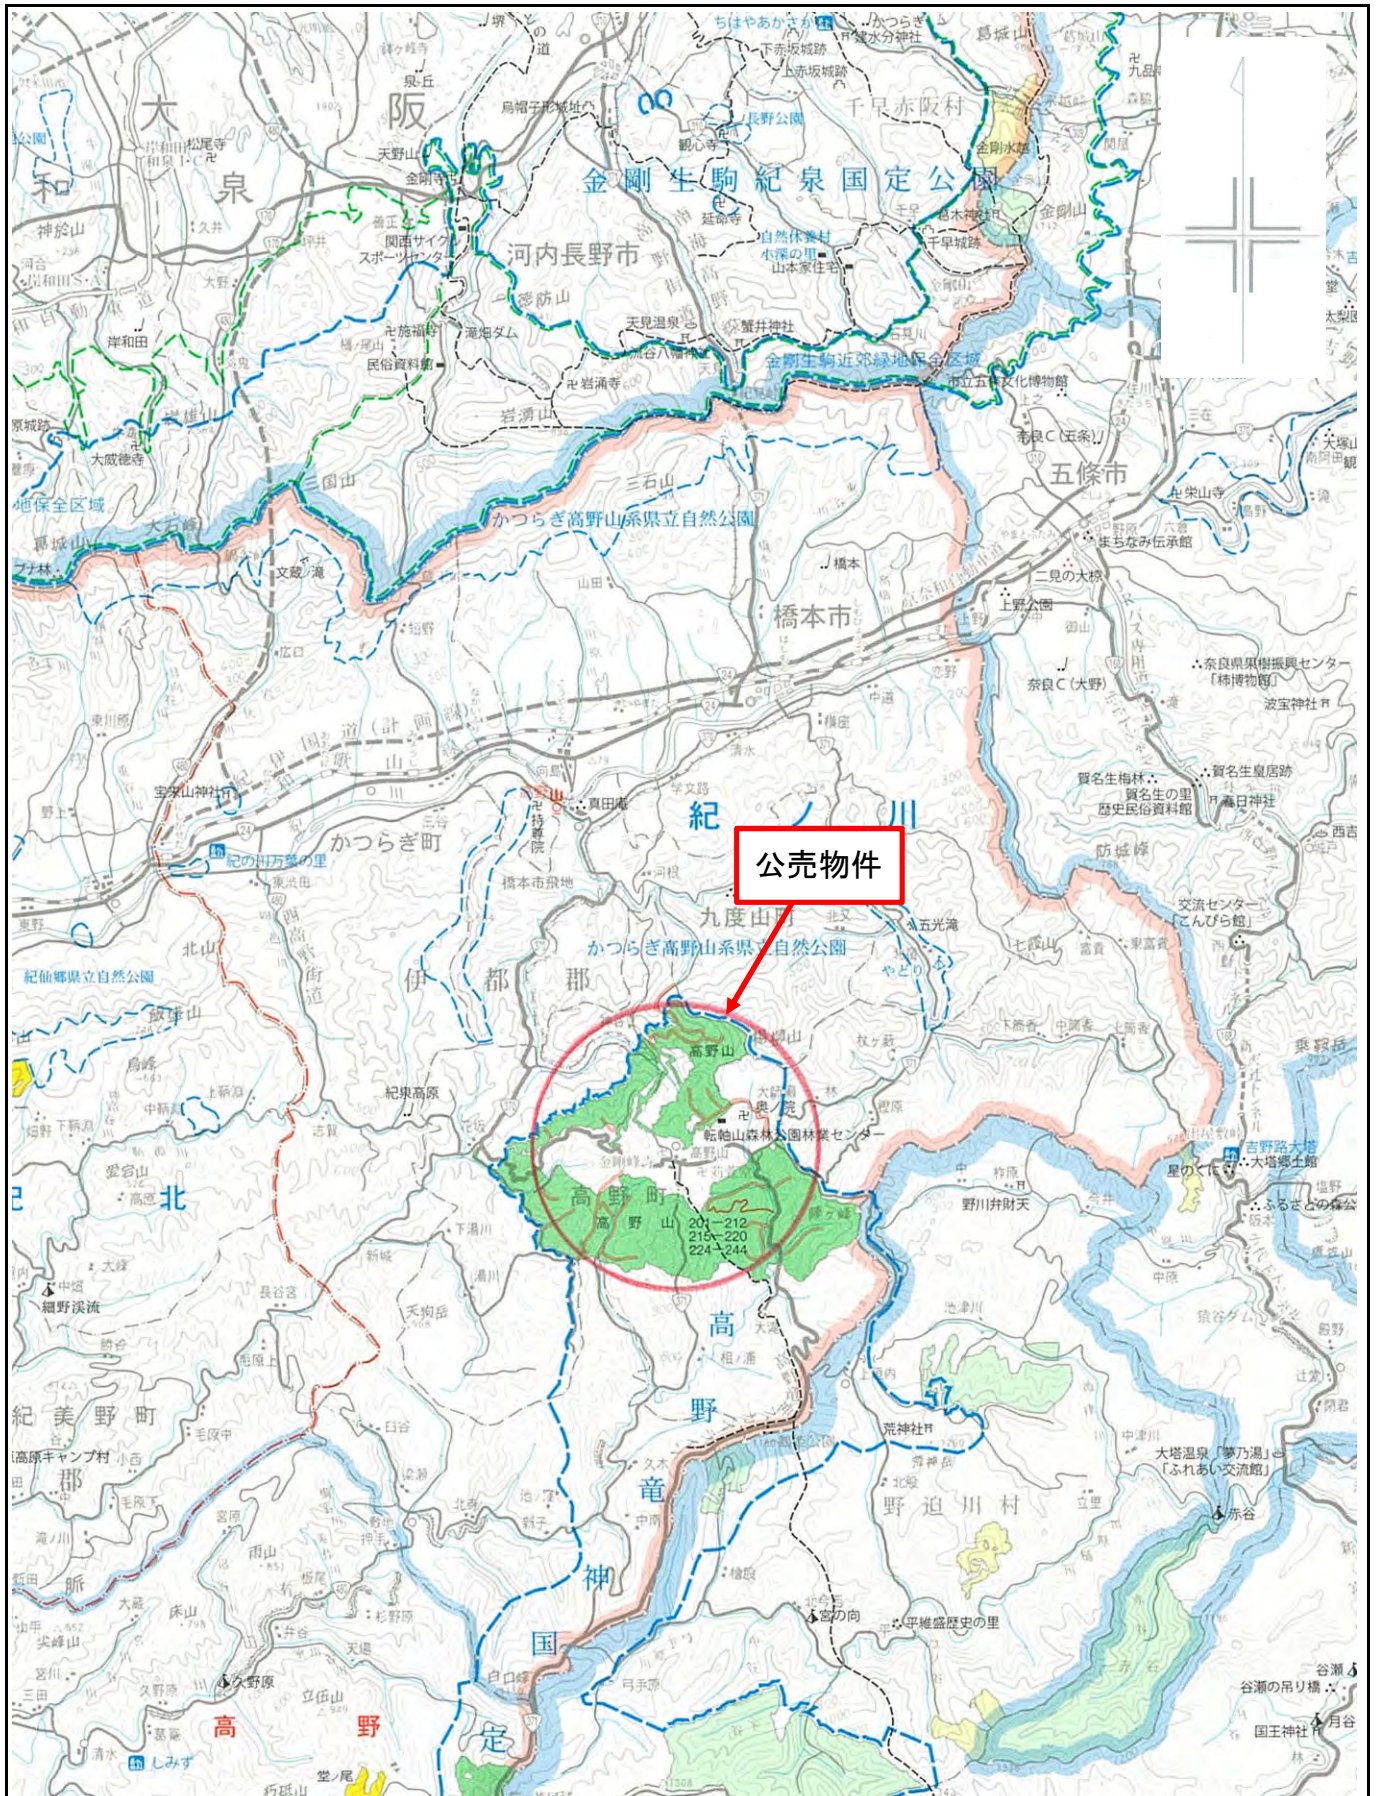

管内図

別紙1

高野山国有林218は1、219は林小班
1/200,000