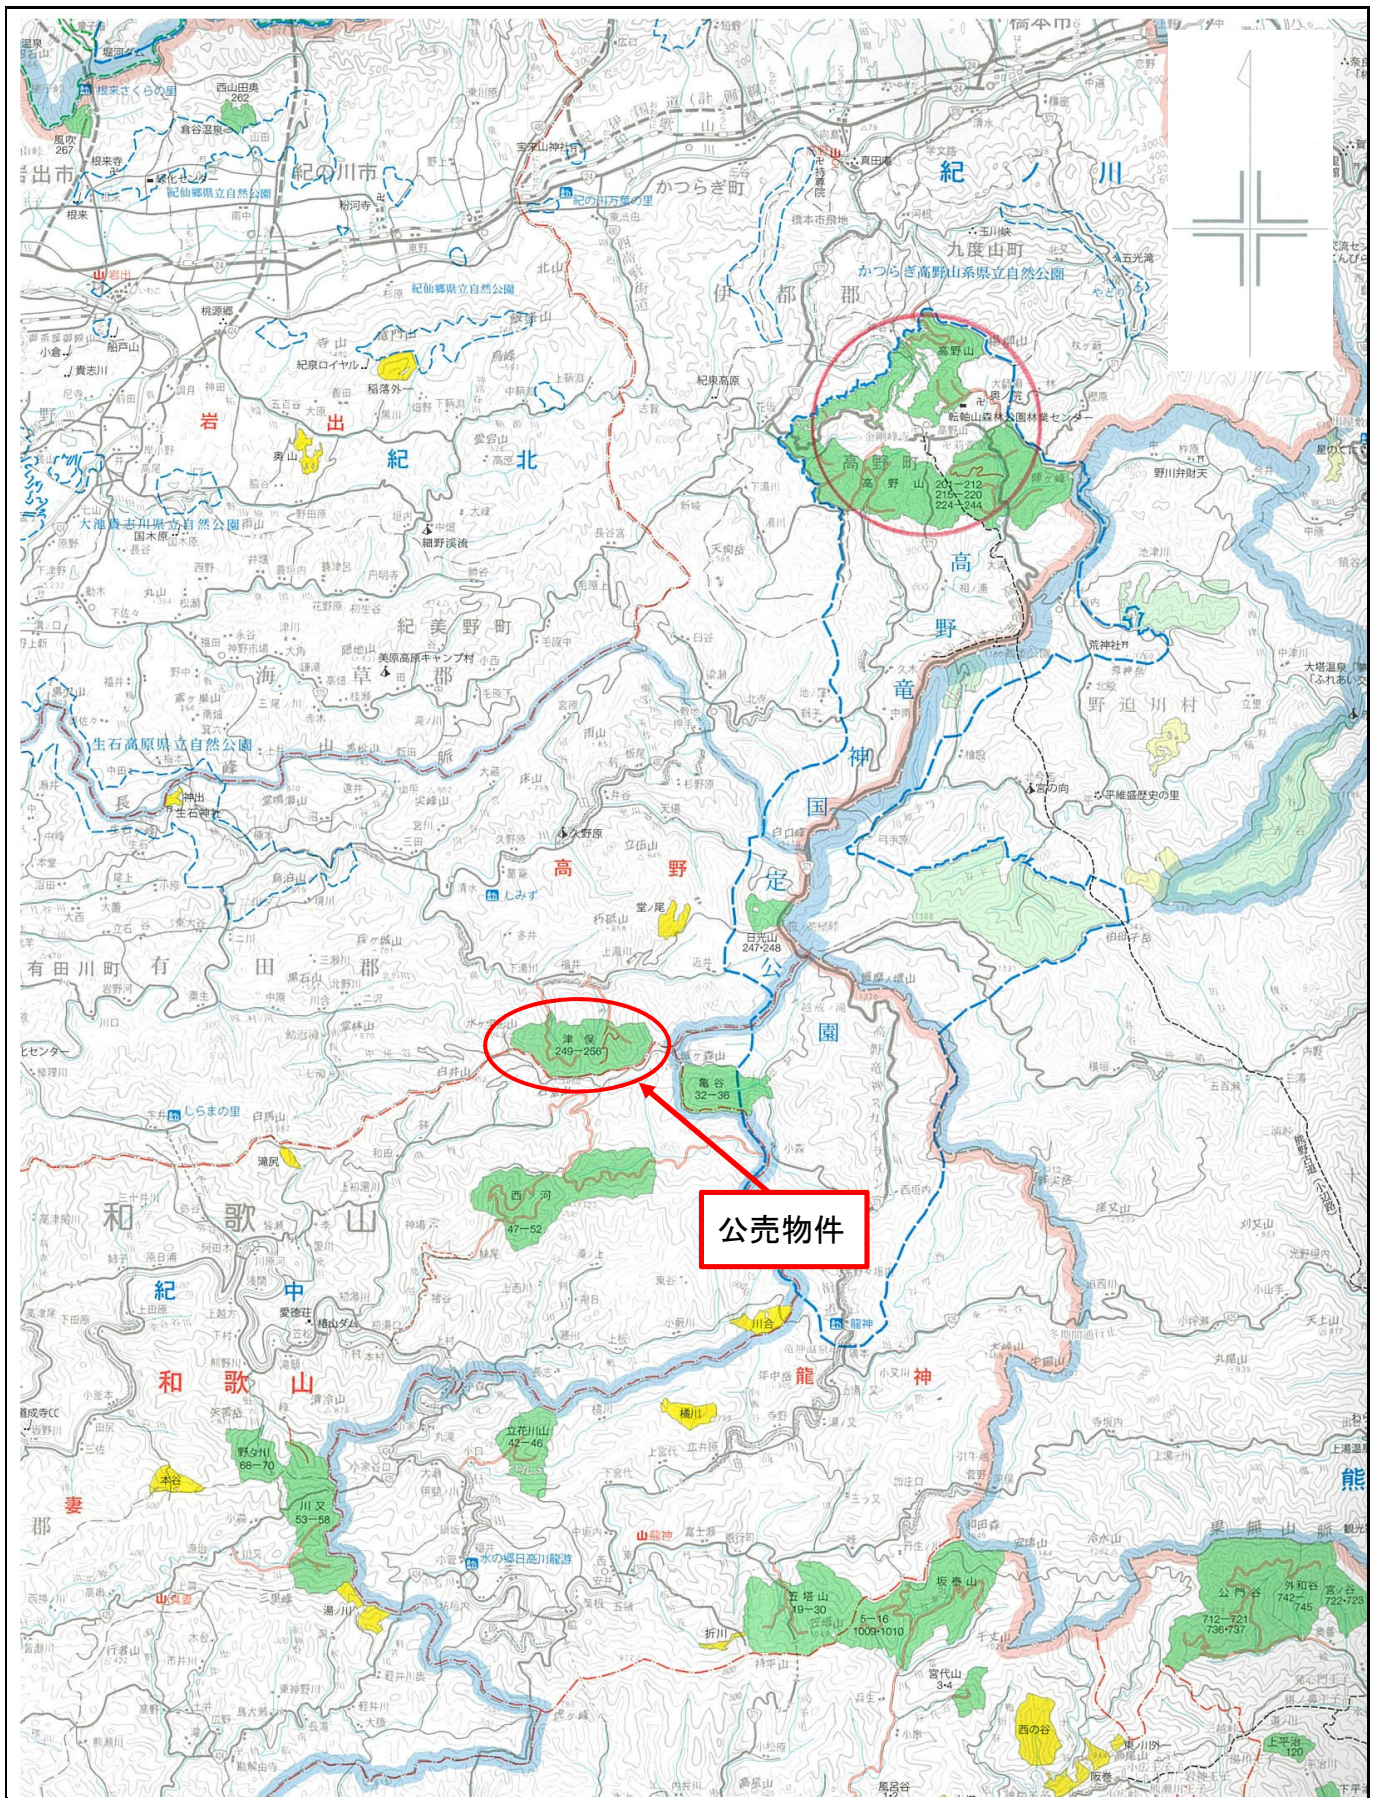

◆ 掲載内容に関するお問い合わせ

近畿中国森林管理局 森林整備課 分収林係 (緑のオーナー係)

住所 : 〒530-0042 大阪府大阪市北区天満橋 1 丁目 8 番 75 号

フリーダイヤル : 0120-413-398 TEL(直) : 06-6881-3532 FAX : 06-6881-3427

管内図

別紙1

津俣国有林255ほ林小班
1/200,000

詳細図