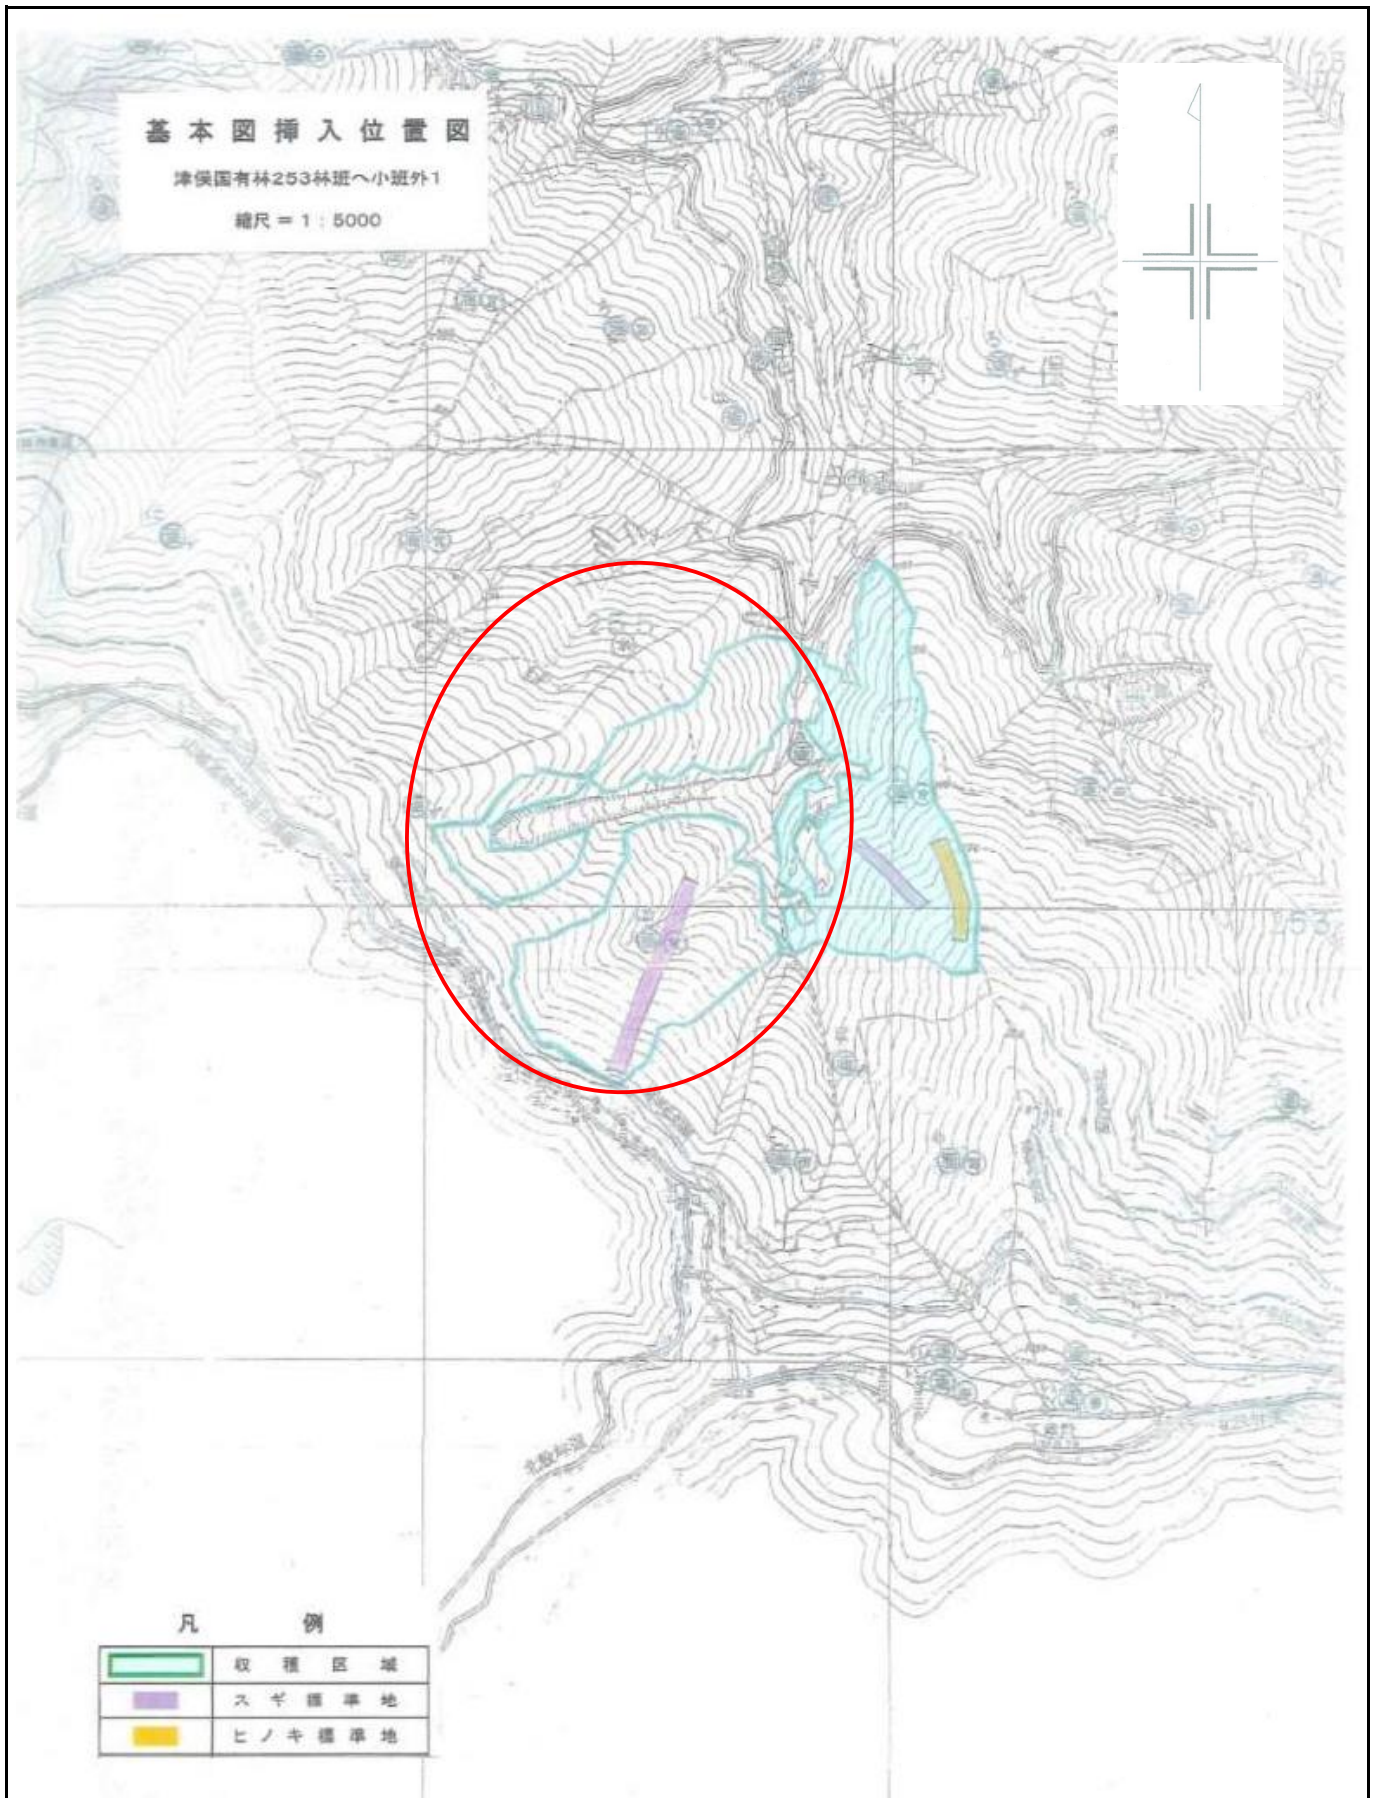

詳細図

別紙3

津俣国有林255ほ林小班
1/5,000