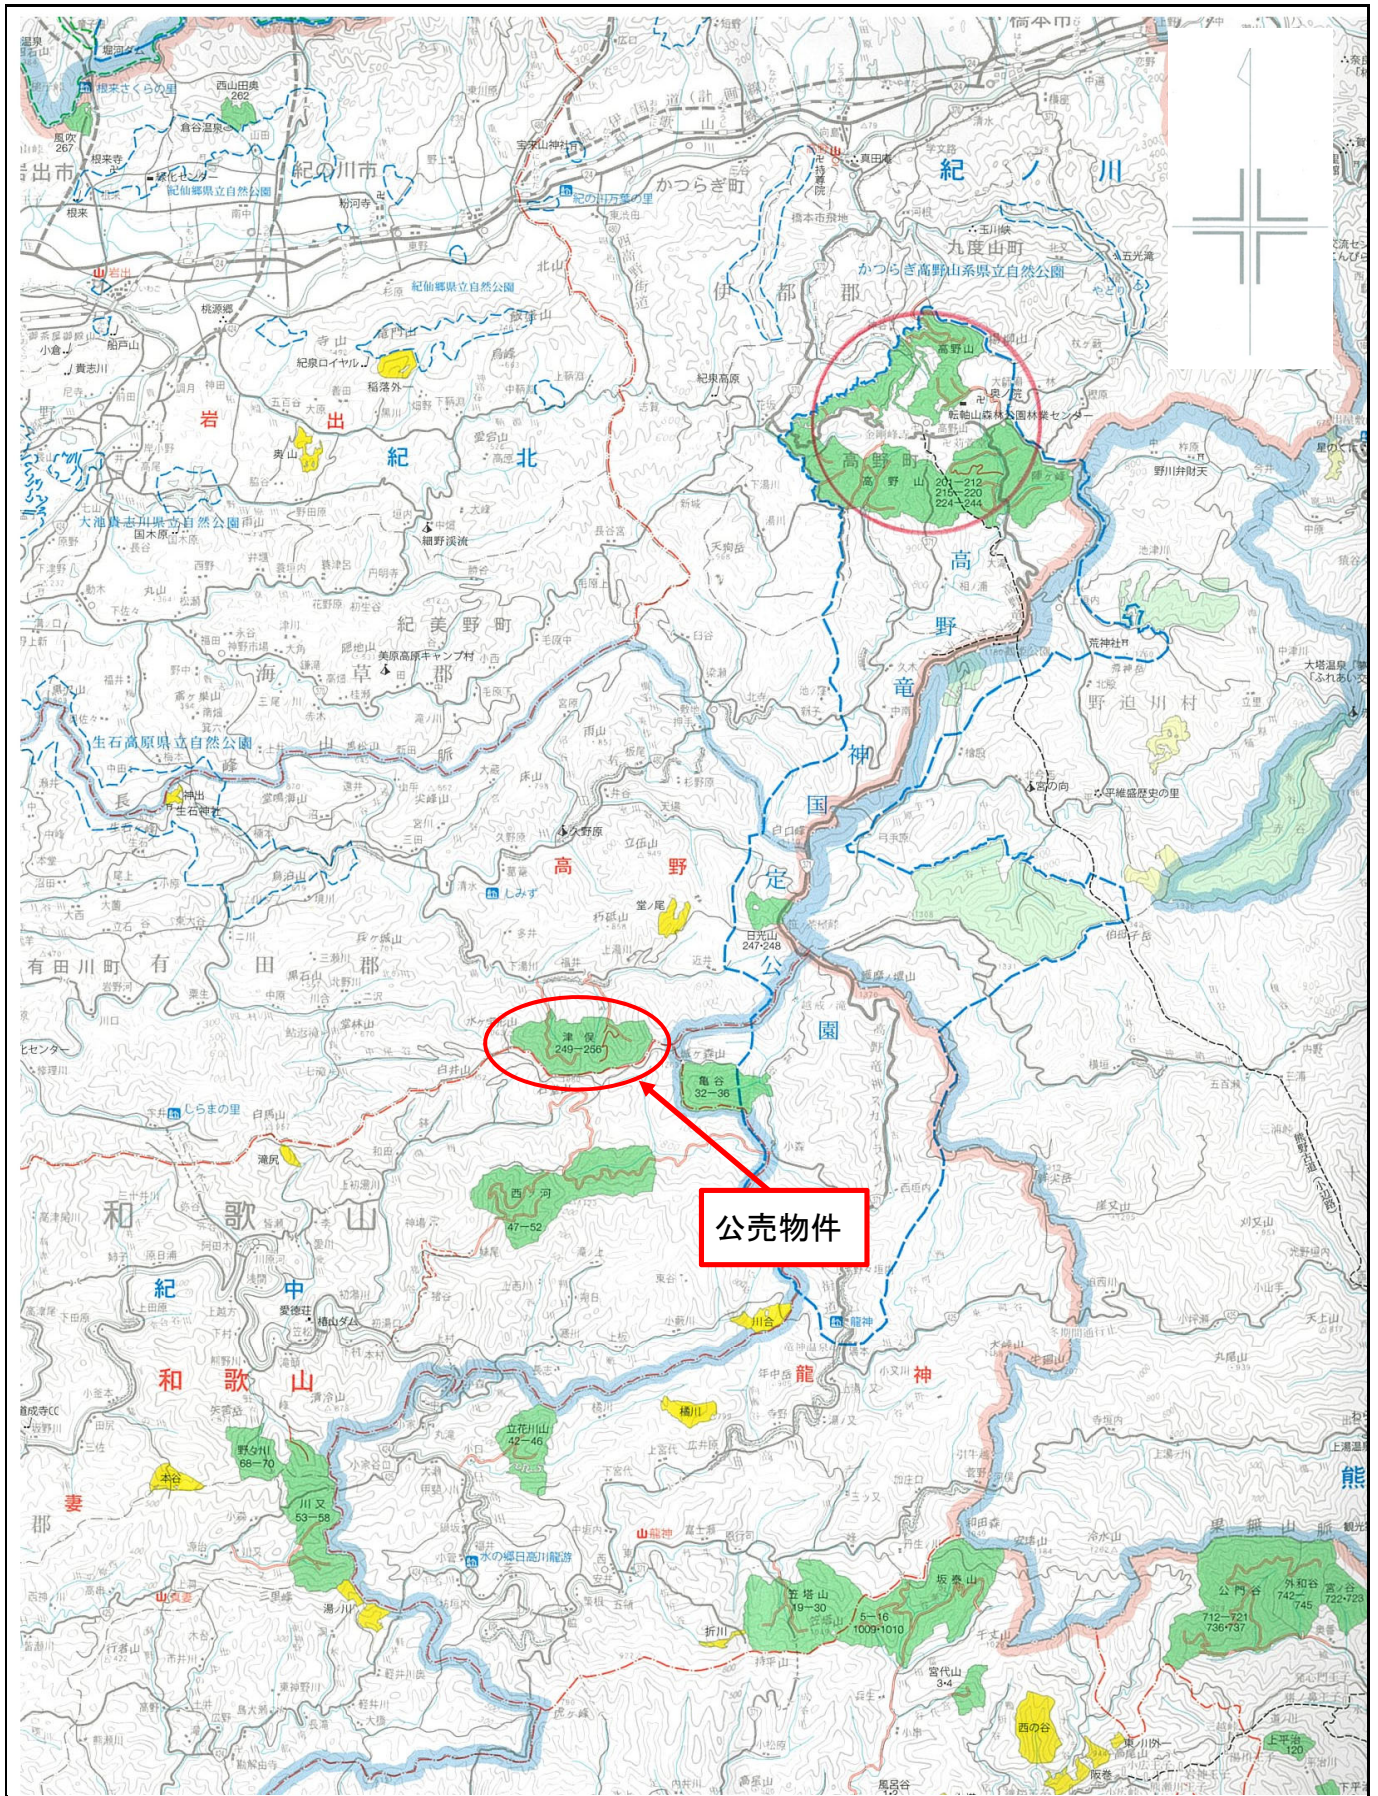

管内図

別紙1

津俣国有林253へ林小班
1/200,000