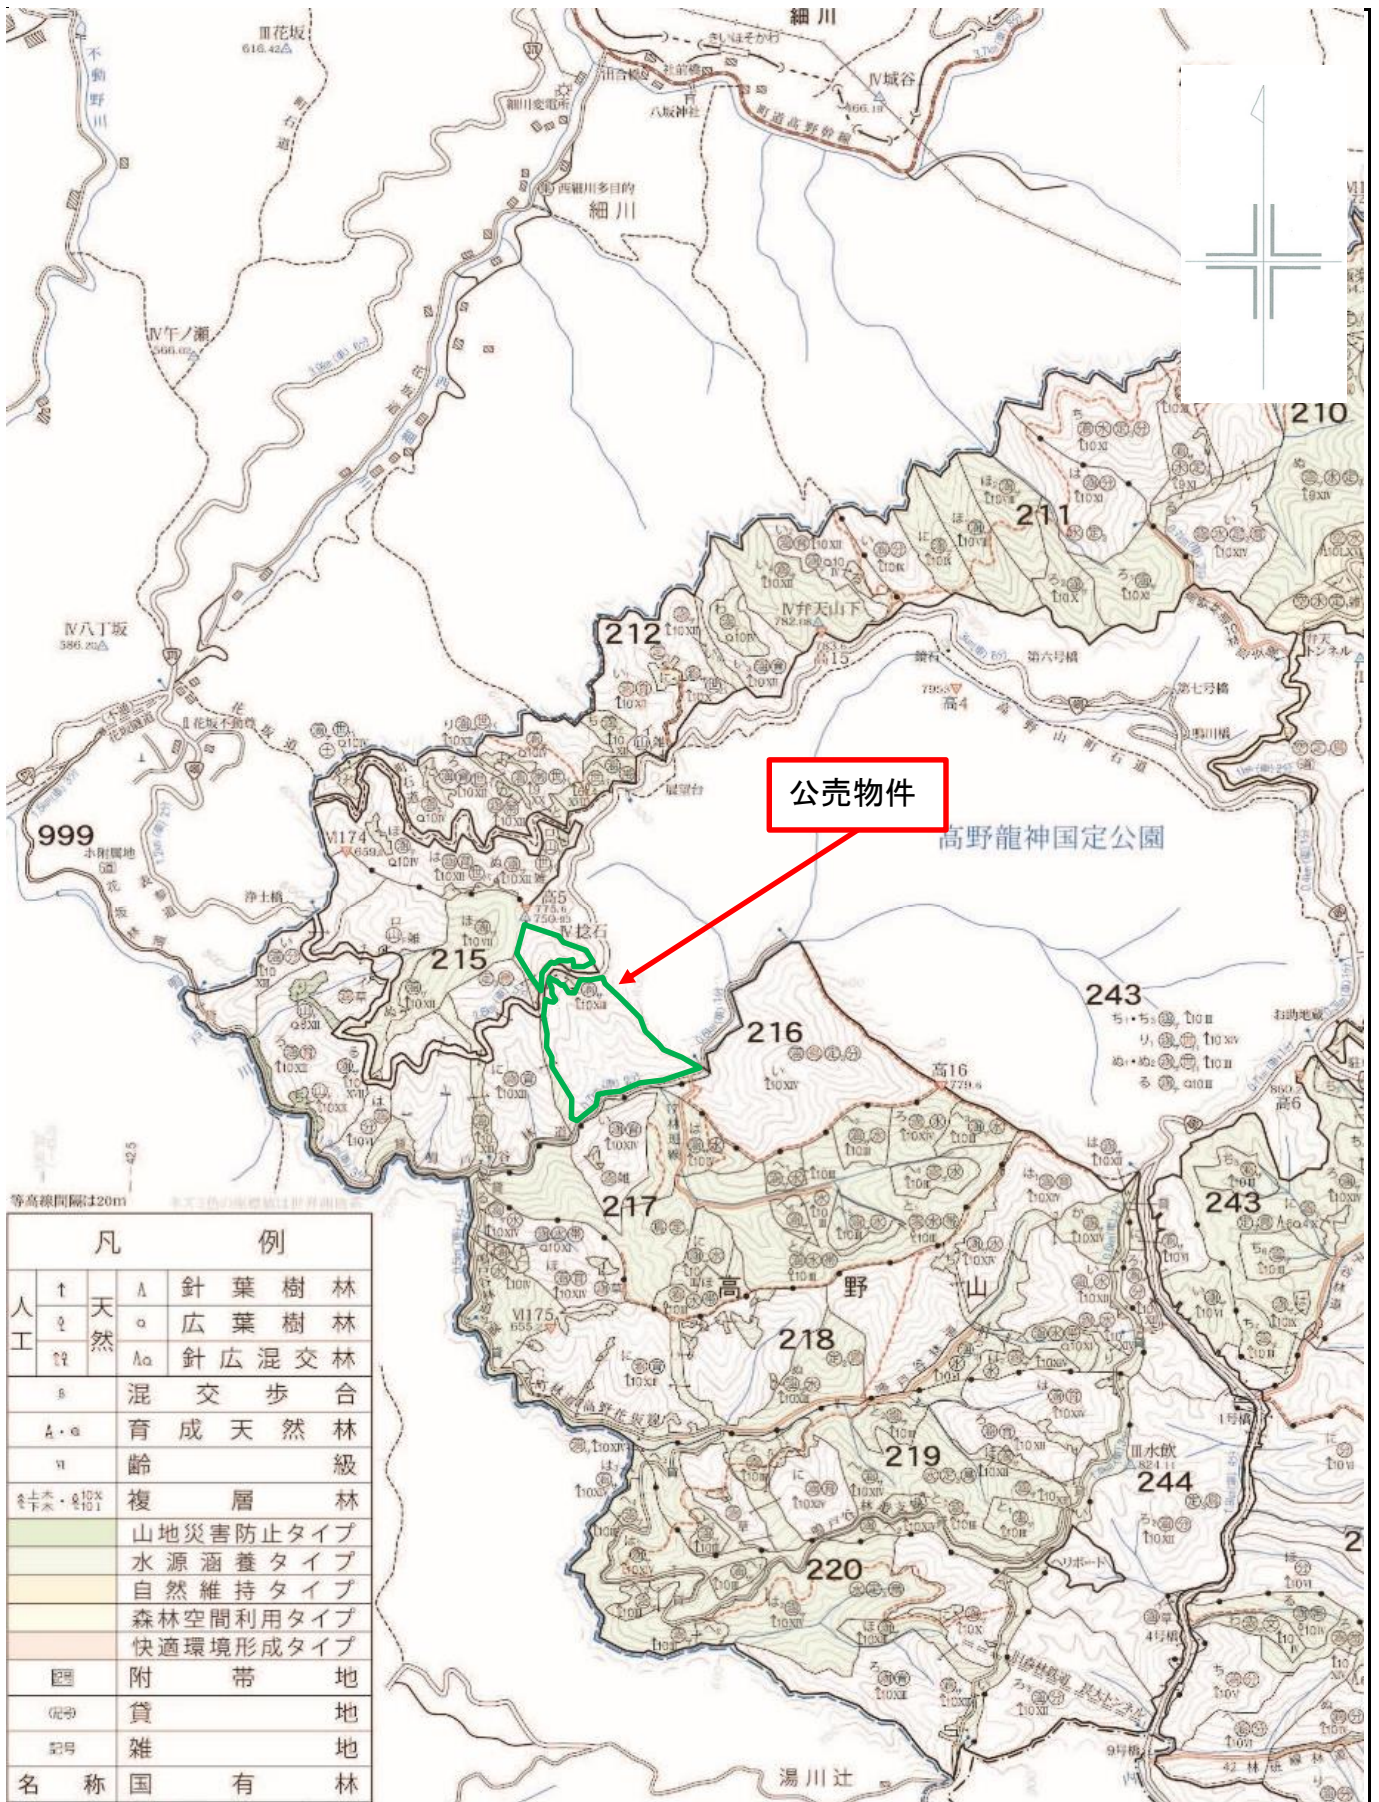

別紙2

高野山国有林215に林小班
1/20,000

詳細図

高野山国有林215に林小班 1/5,000

基本図挿入位置図

高野山国有林215林班に小班

縮尺 = 1 : 5000

凡 例