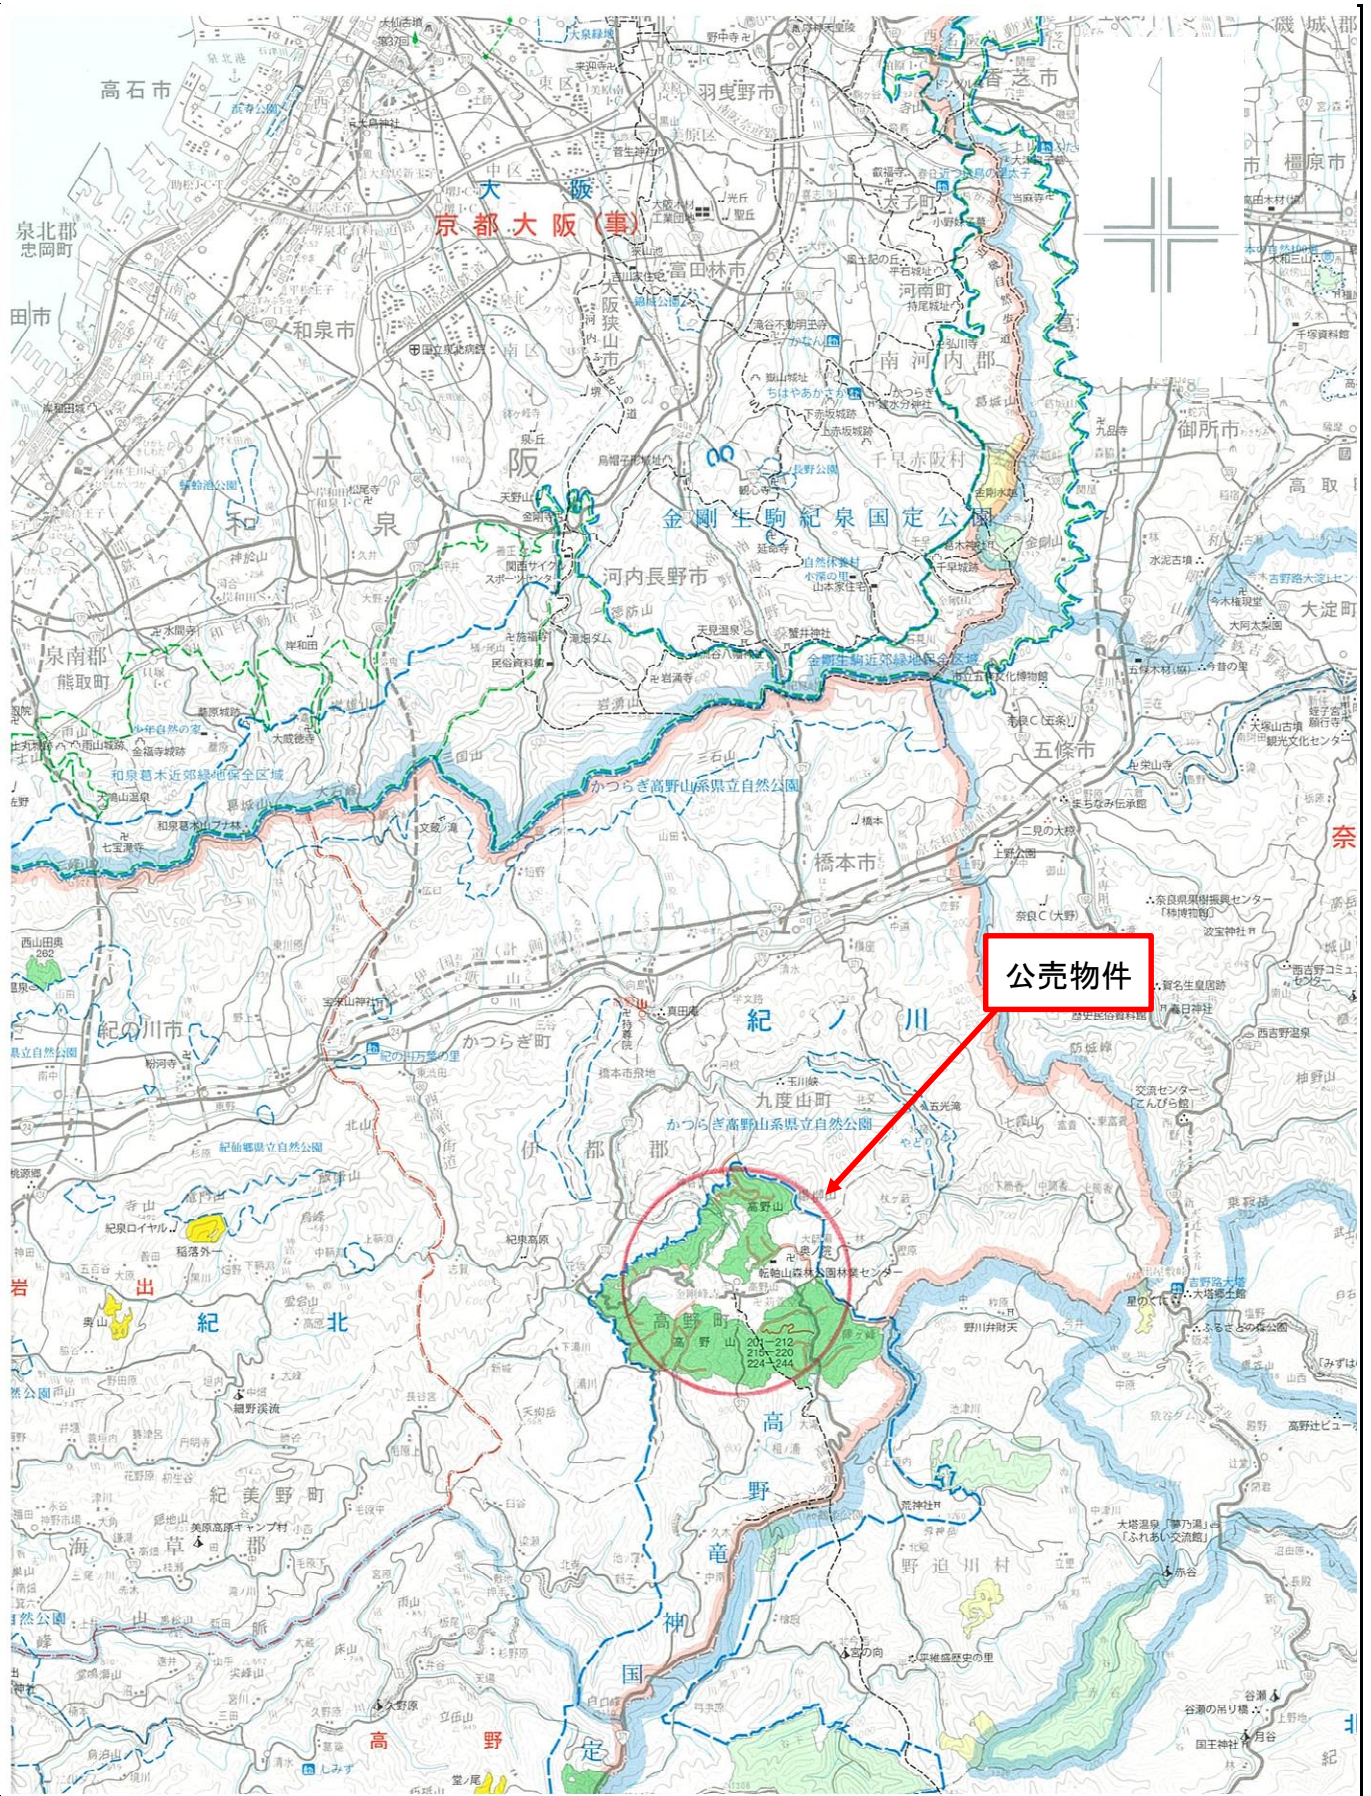

管内図

別紙1

高野山国有林215に林小班
1/200,000