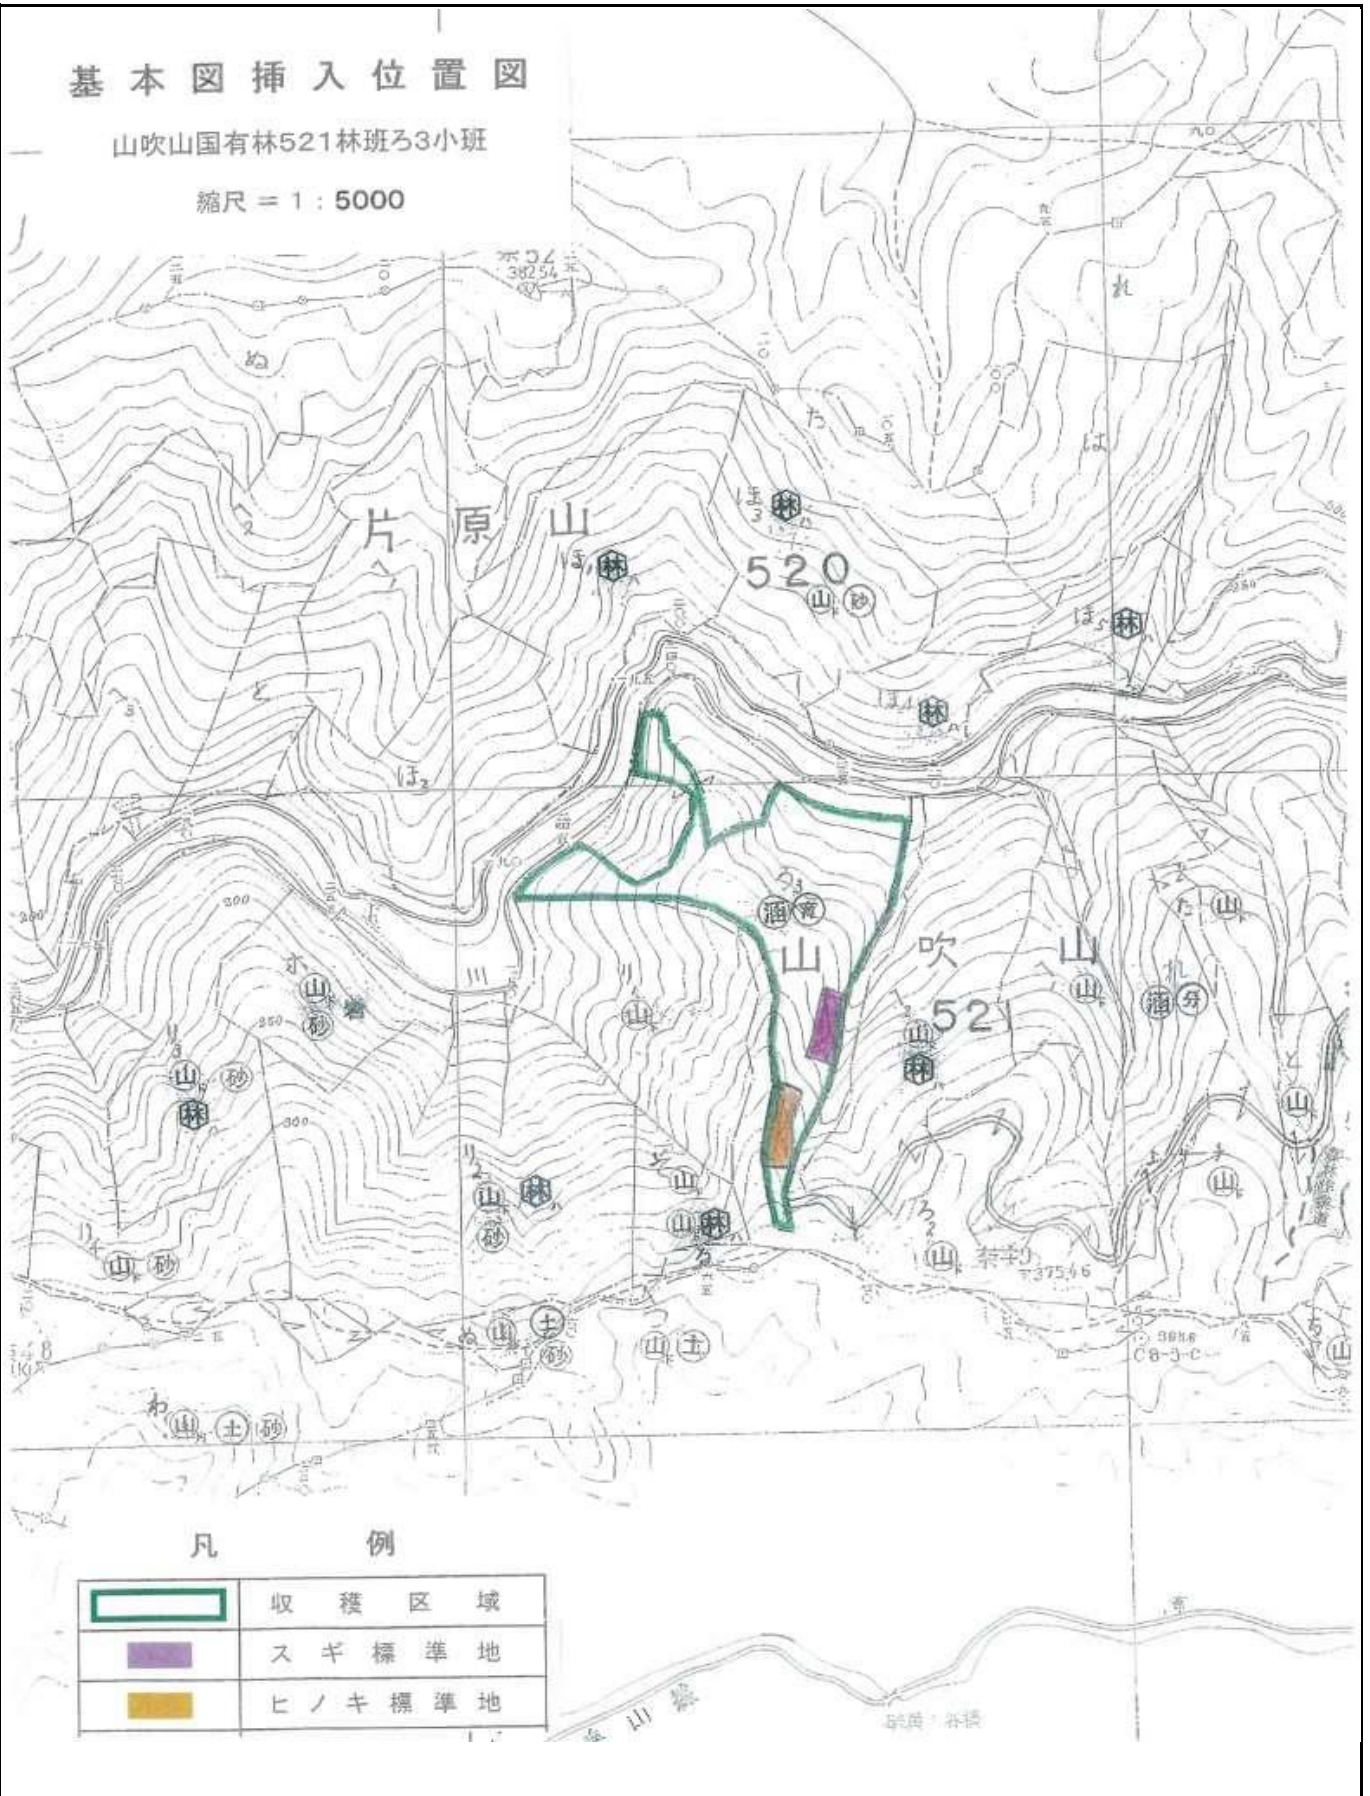

位置図

別紙2

山吹山国有林521ろ3林小班
1/20,000

山吹山国有林521ろ3林小班
1/5,000

基本図挿入位置図

山吹山国有林521林班ろ3小班

縮尺 = 1 : 5000

現況写真