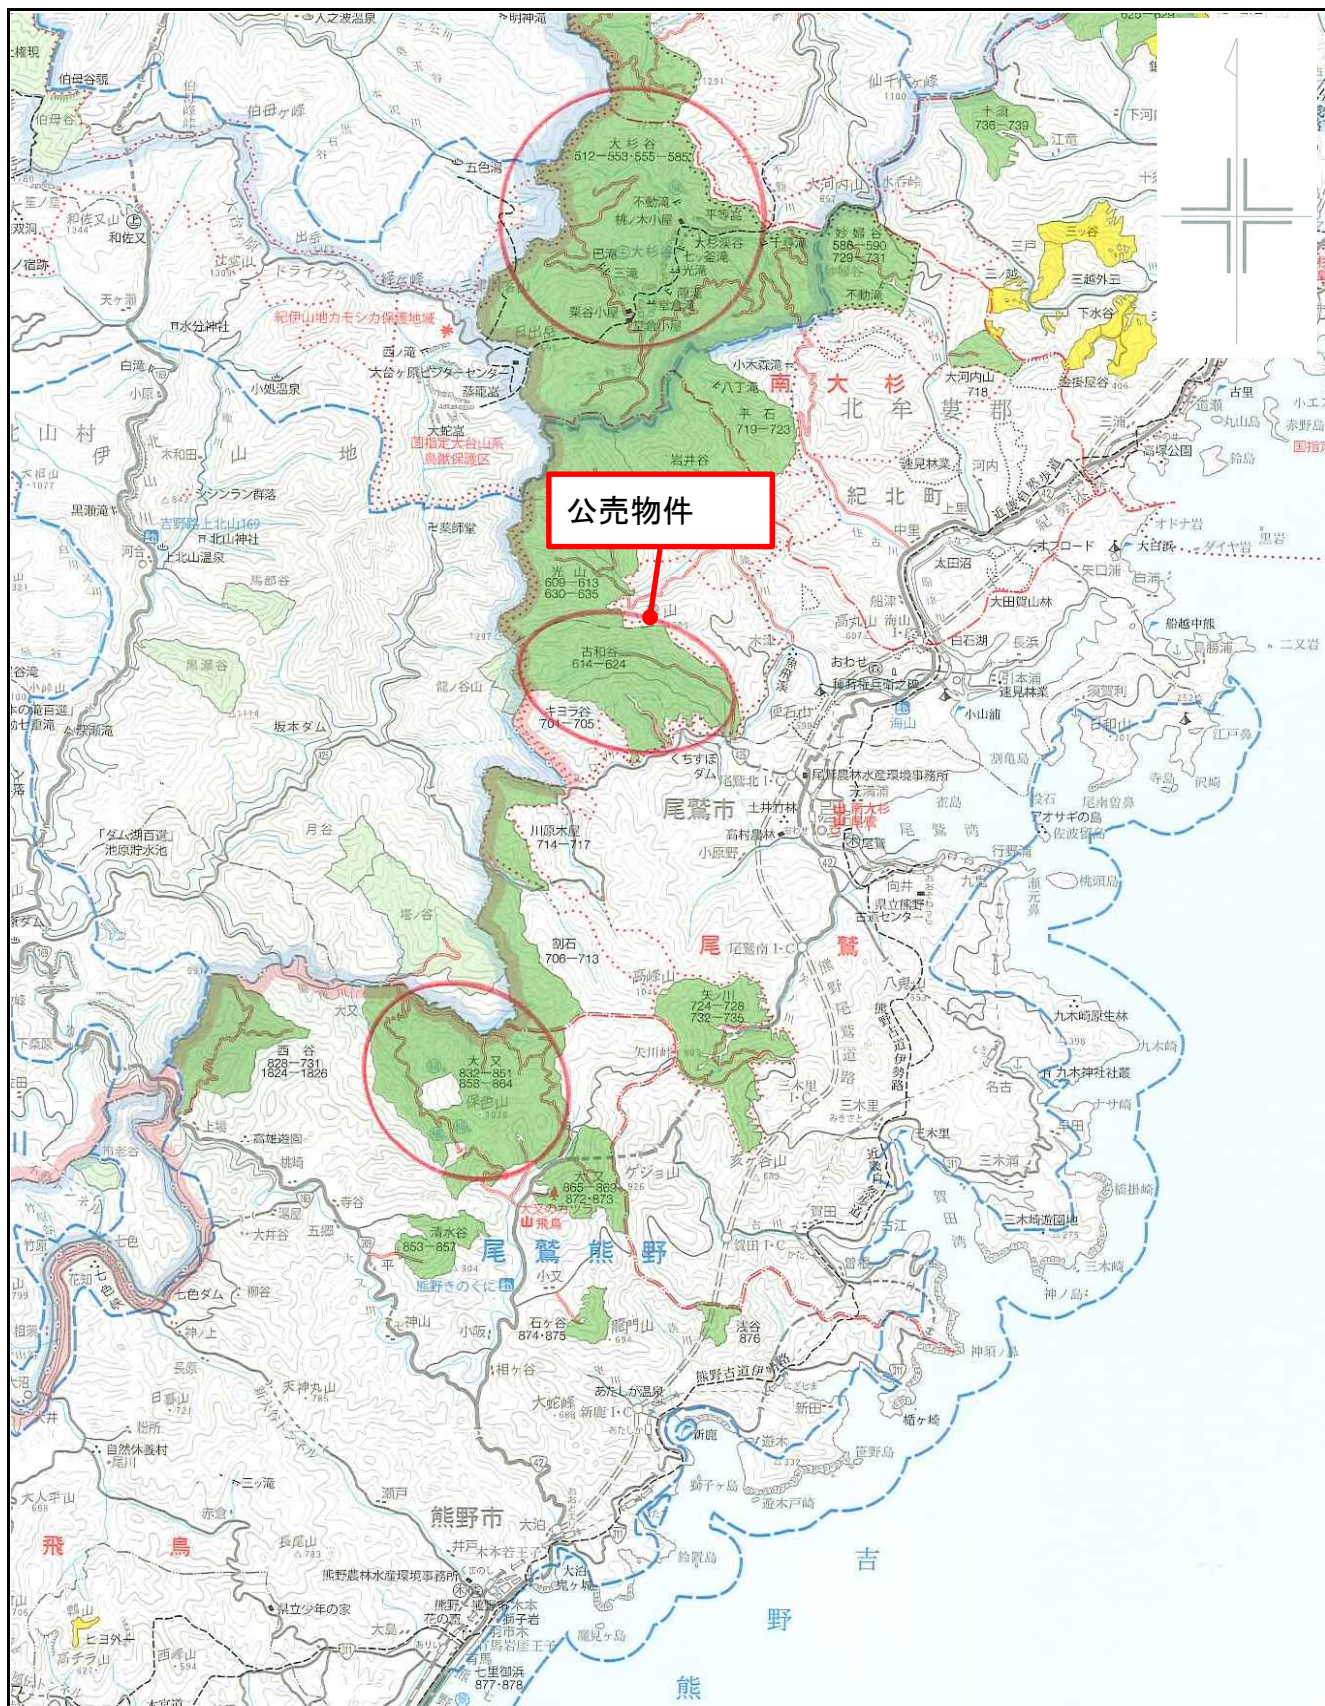

令和8年度 分収育林公売物件のご案内
(近畿中国森林管理局管内)

◆ 森林現況

➤ 物件所在地:

三重県尾鷲市 古和谷国有林 615 ろ林小班

➤ 面 積 : 4.8613 ha

➤ 数量 (令和6年2月調査)

樹種	本数 (本)	材積 (m ³)	平均胸高直径 (cm)	平均樹高 (m)	備考
スギ	2,446	791.42	22	16	
ヒノキ	5,502	1,658.12	20	16	
アカマツ	4	2.39	34	14	
その他	104	17.61			

◆ 掲載内容に関するお問い合わせ

近畿中国森林管理局 森林整備課 分収林係 (緑のオーナー係)

住所 : 〒530-0042 大阪府大阪市北区天満橋1丁目8番75号

フリーダイヤル : 0120-413-398 TEL(直) : 06-6881-3532 FAX : 06-6881-3427

管内図

古和谷国有林615ろ林小班
1/200,000

位置図

別紙2