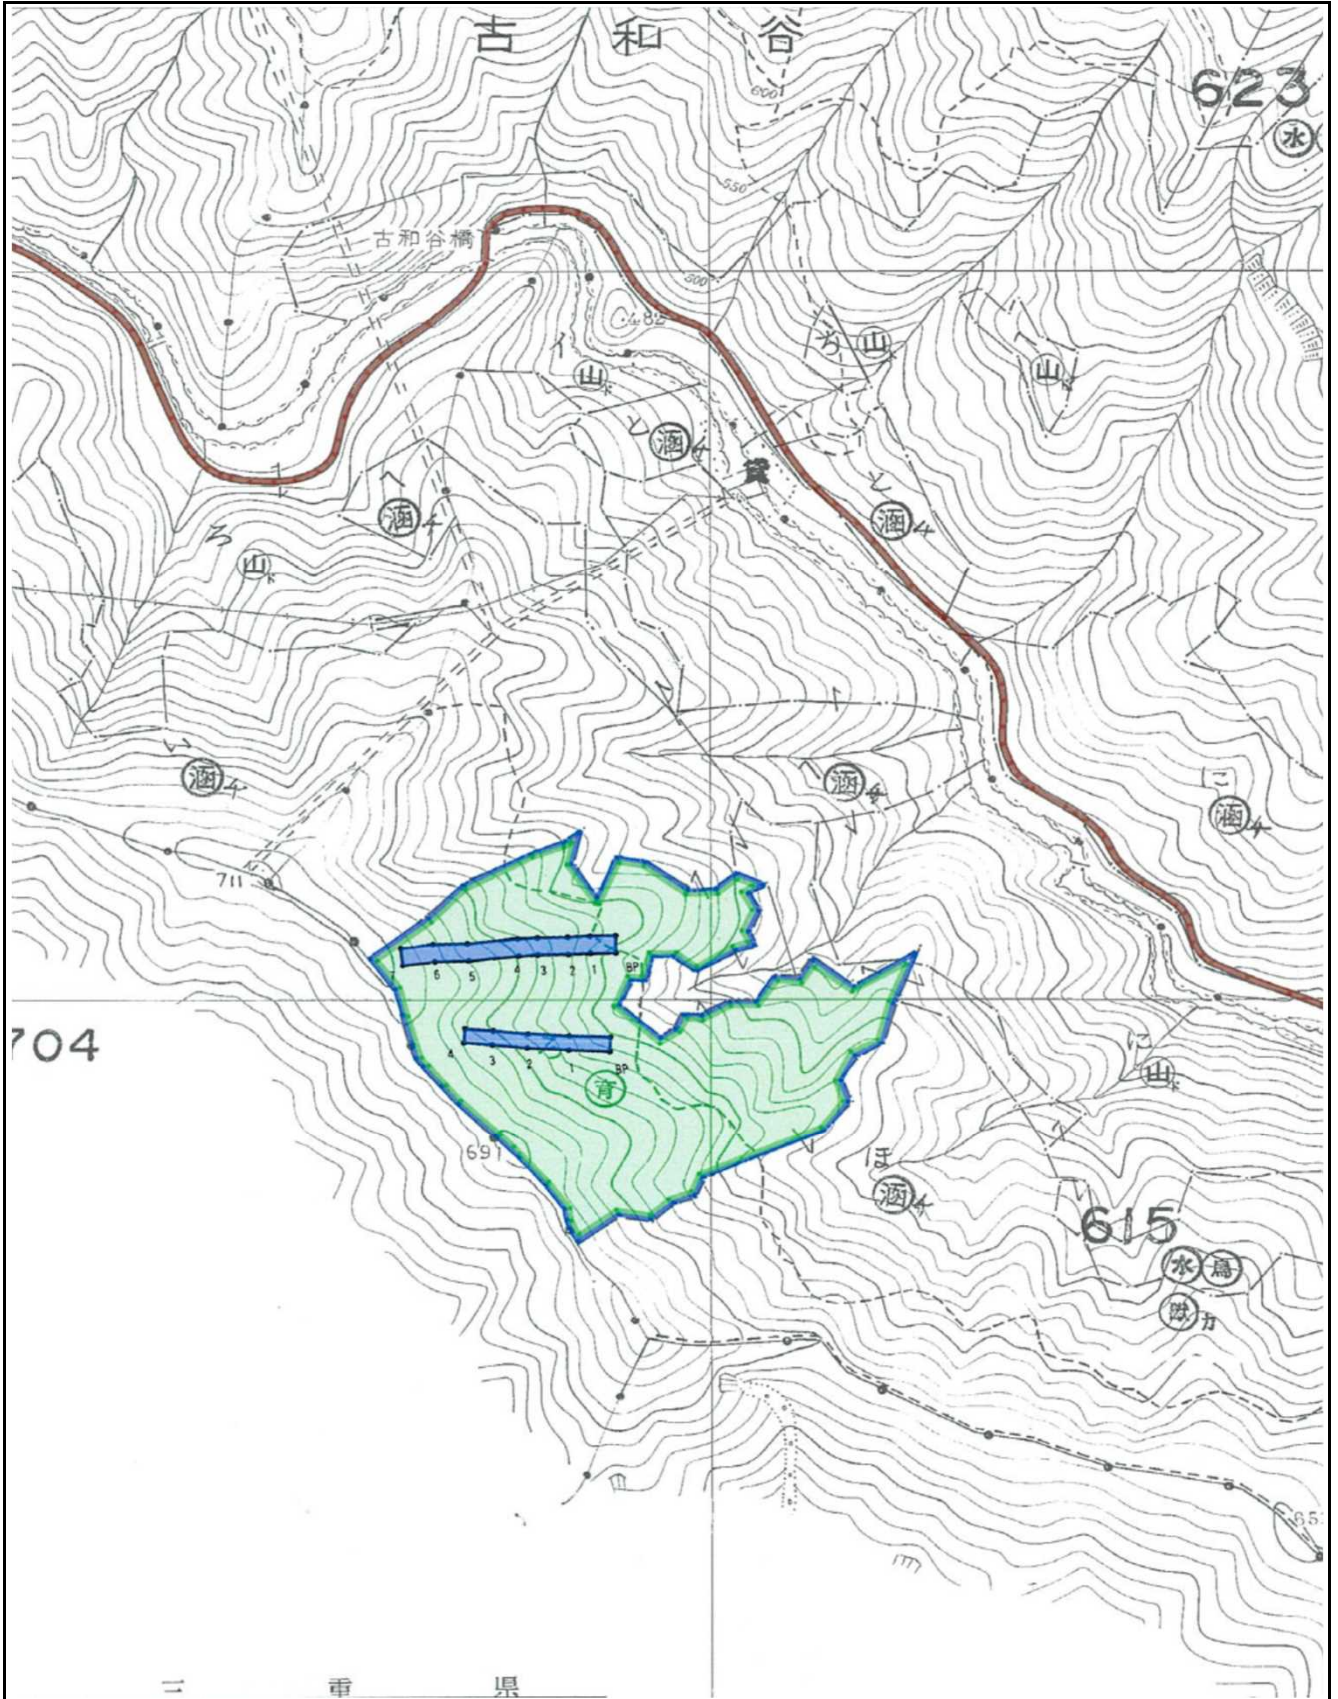

詳細図

別紙3

古和谷国有林615ろ林小班
1/5,000