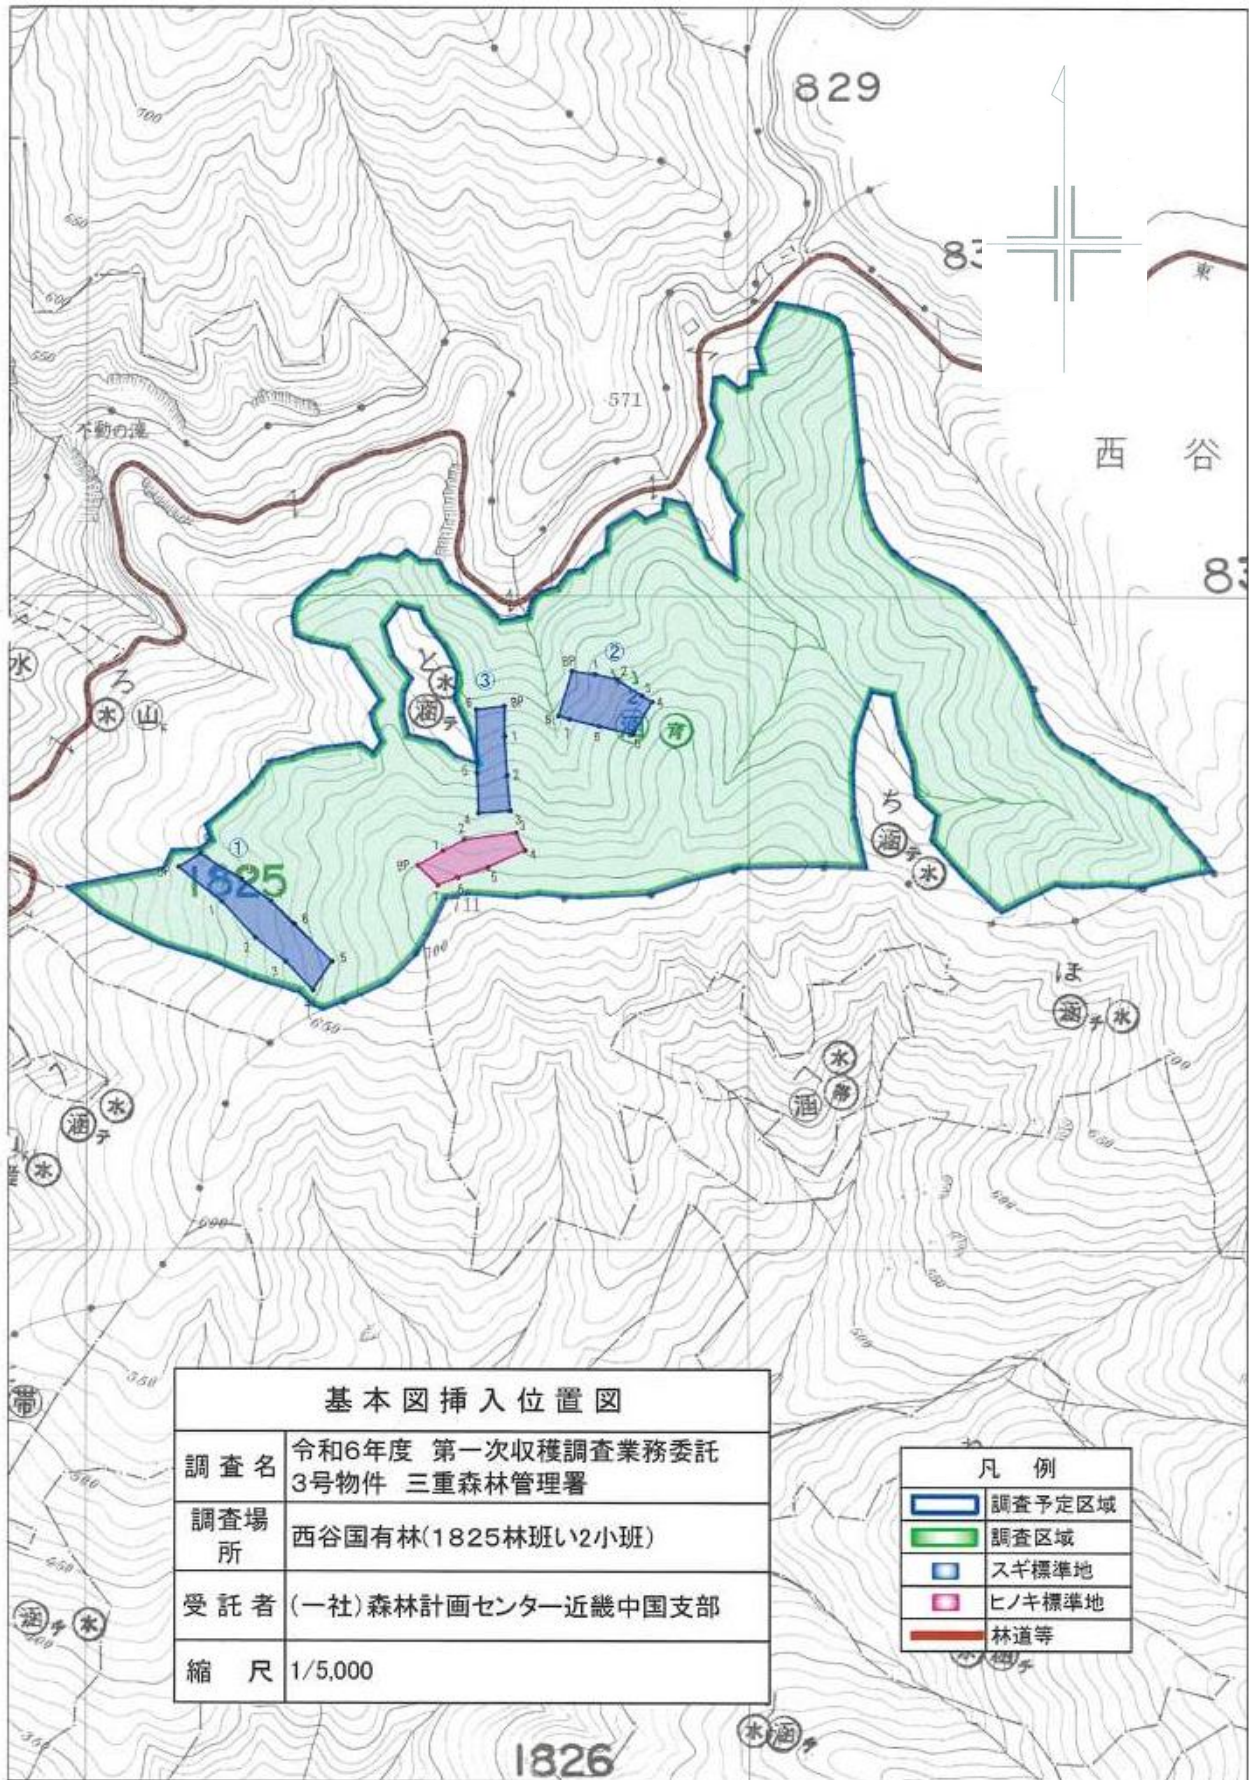

位置図

別紙2

西谷国有林1825い2林小班
1/20,000

詳細図

別紙3

西谷国有林1825い2林小班
1/5,000

現況写真

別紙4