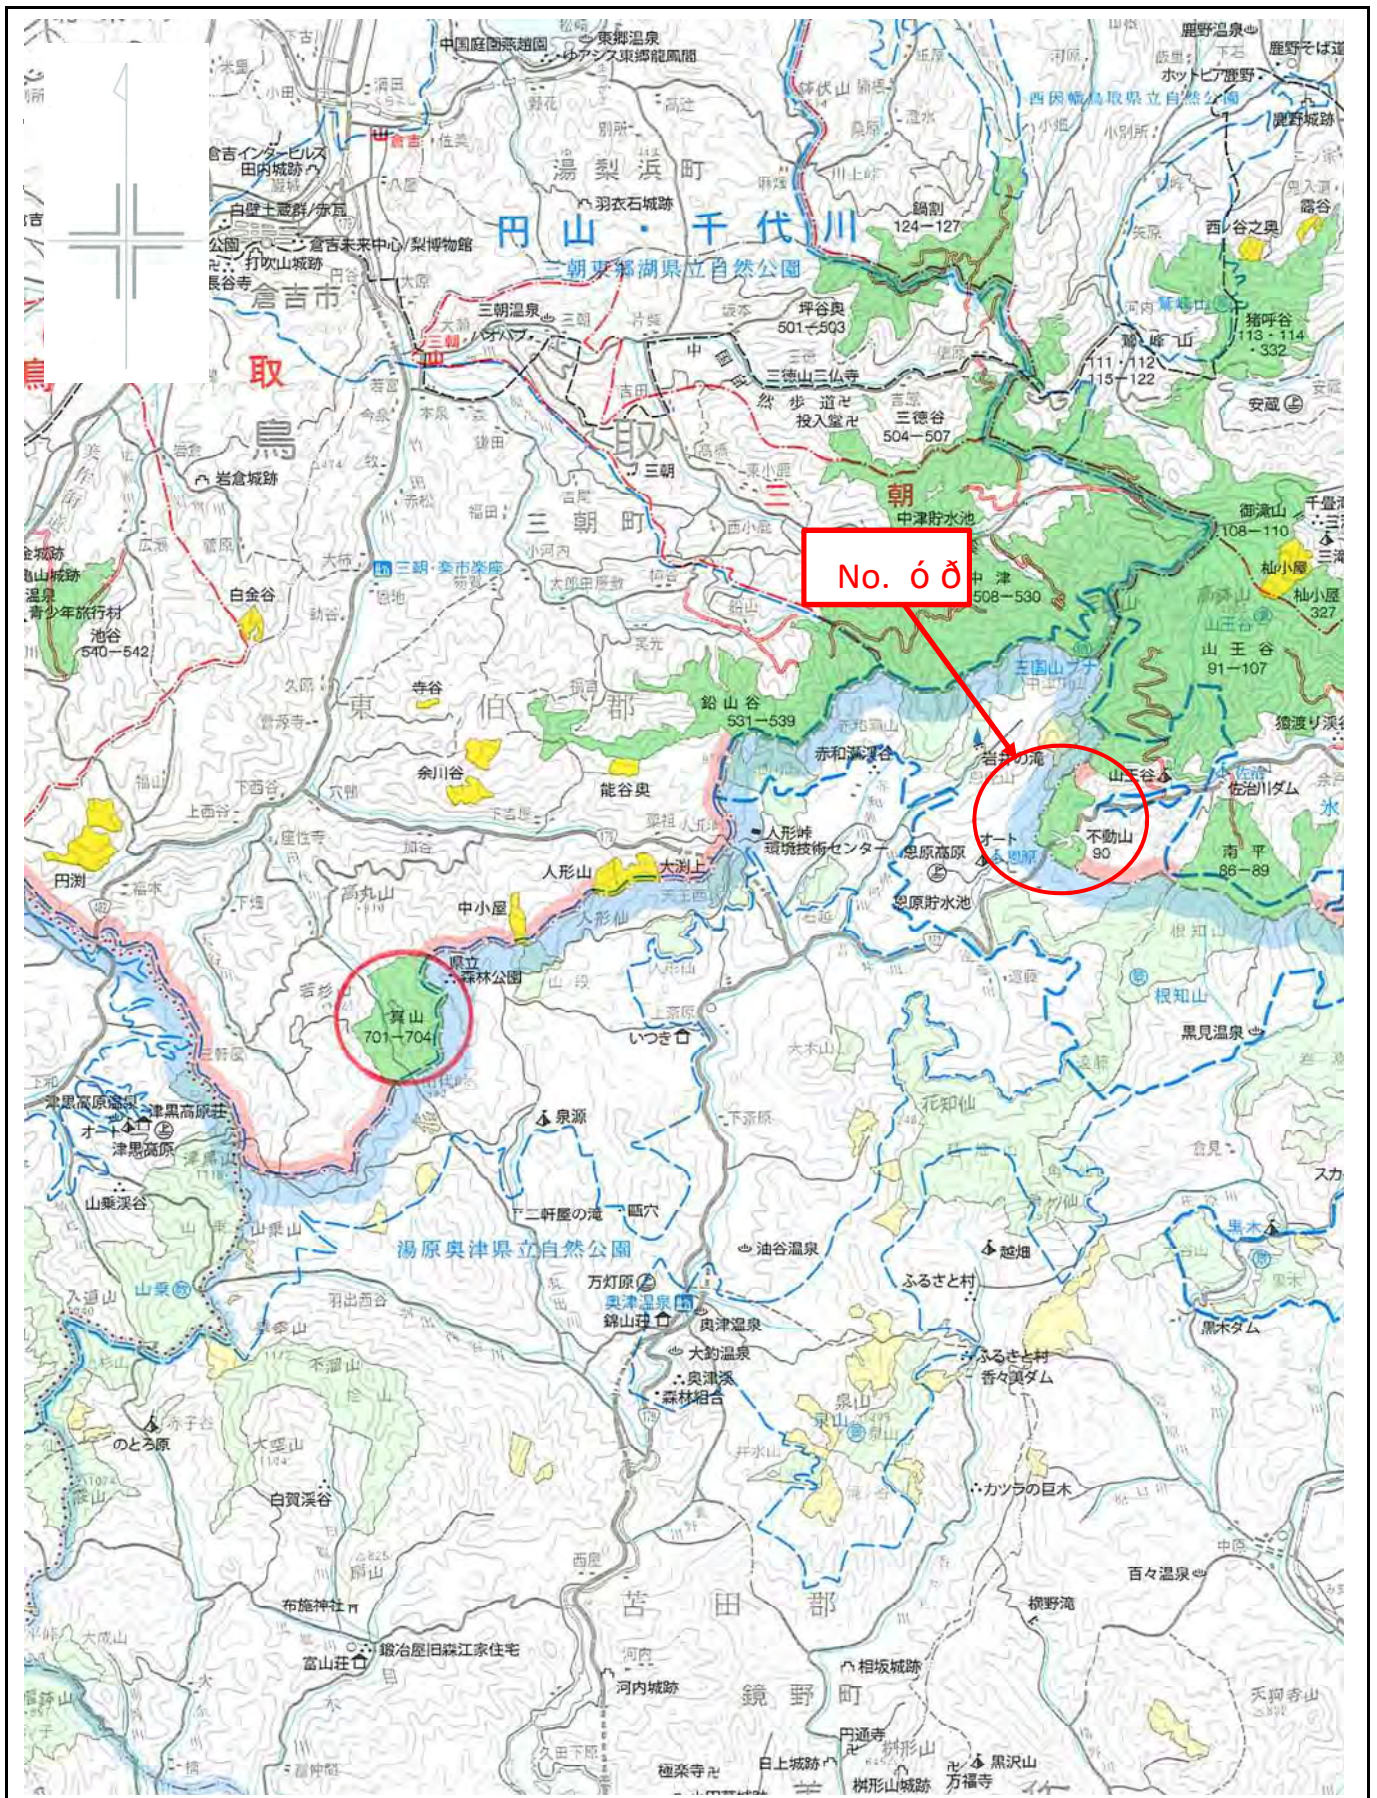

管内図

No.

不動山国有林90わ、ぬ林小班

1/200,000

別紙 1