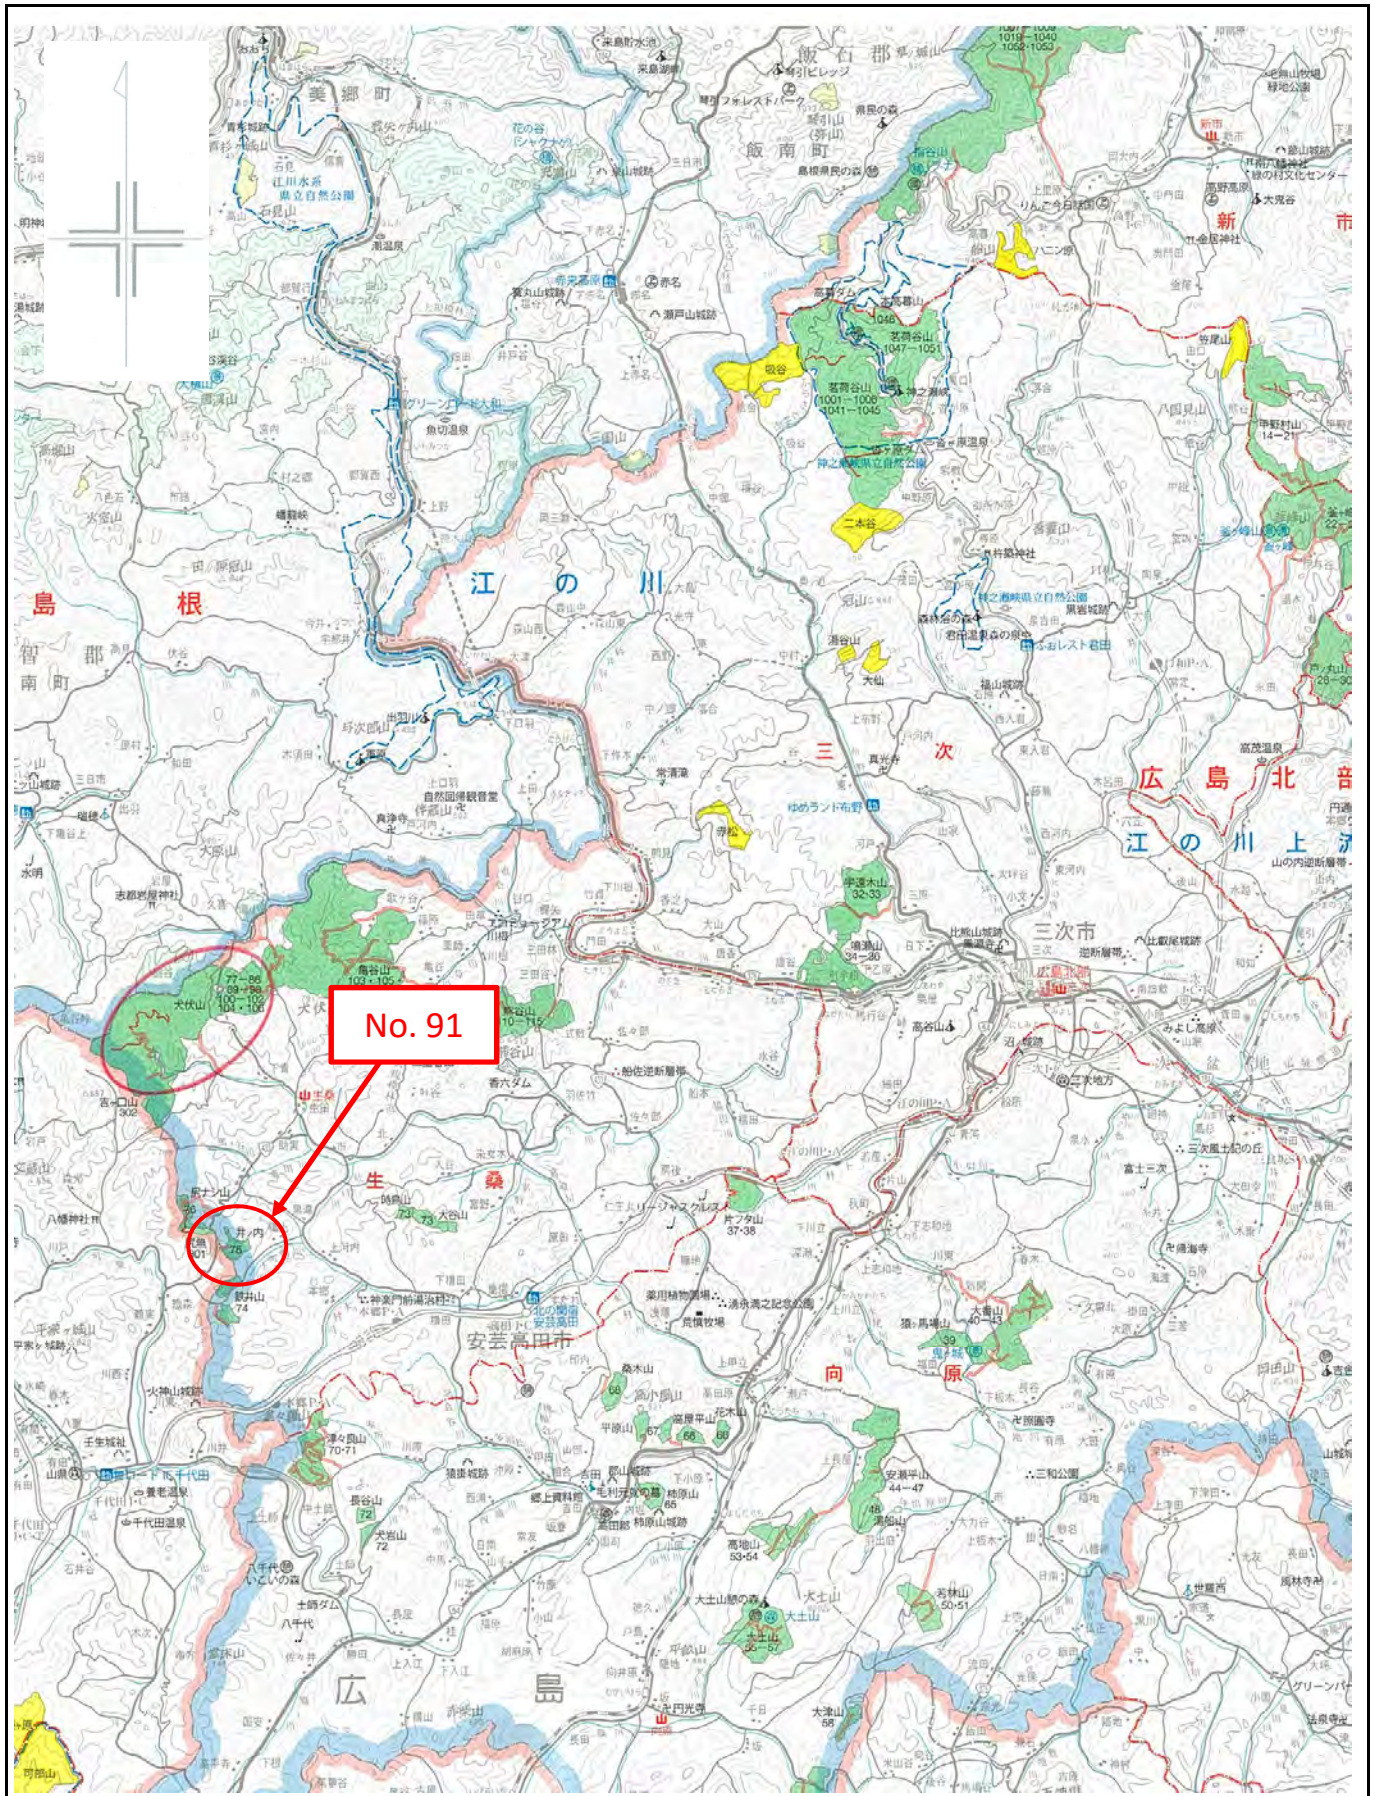

# 管内図

No. 91

井ノ内国有林75へ林小班

1/200,000

別紙 1