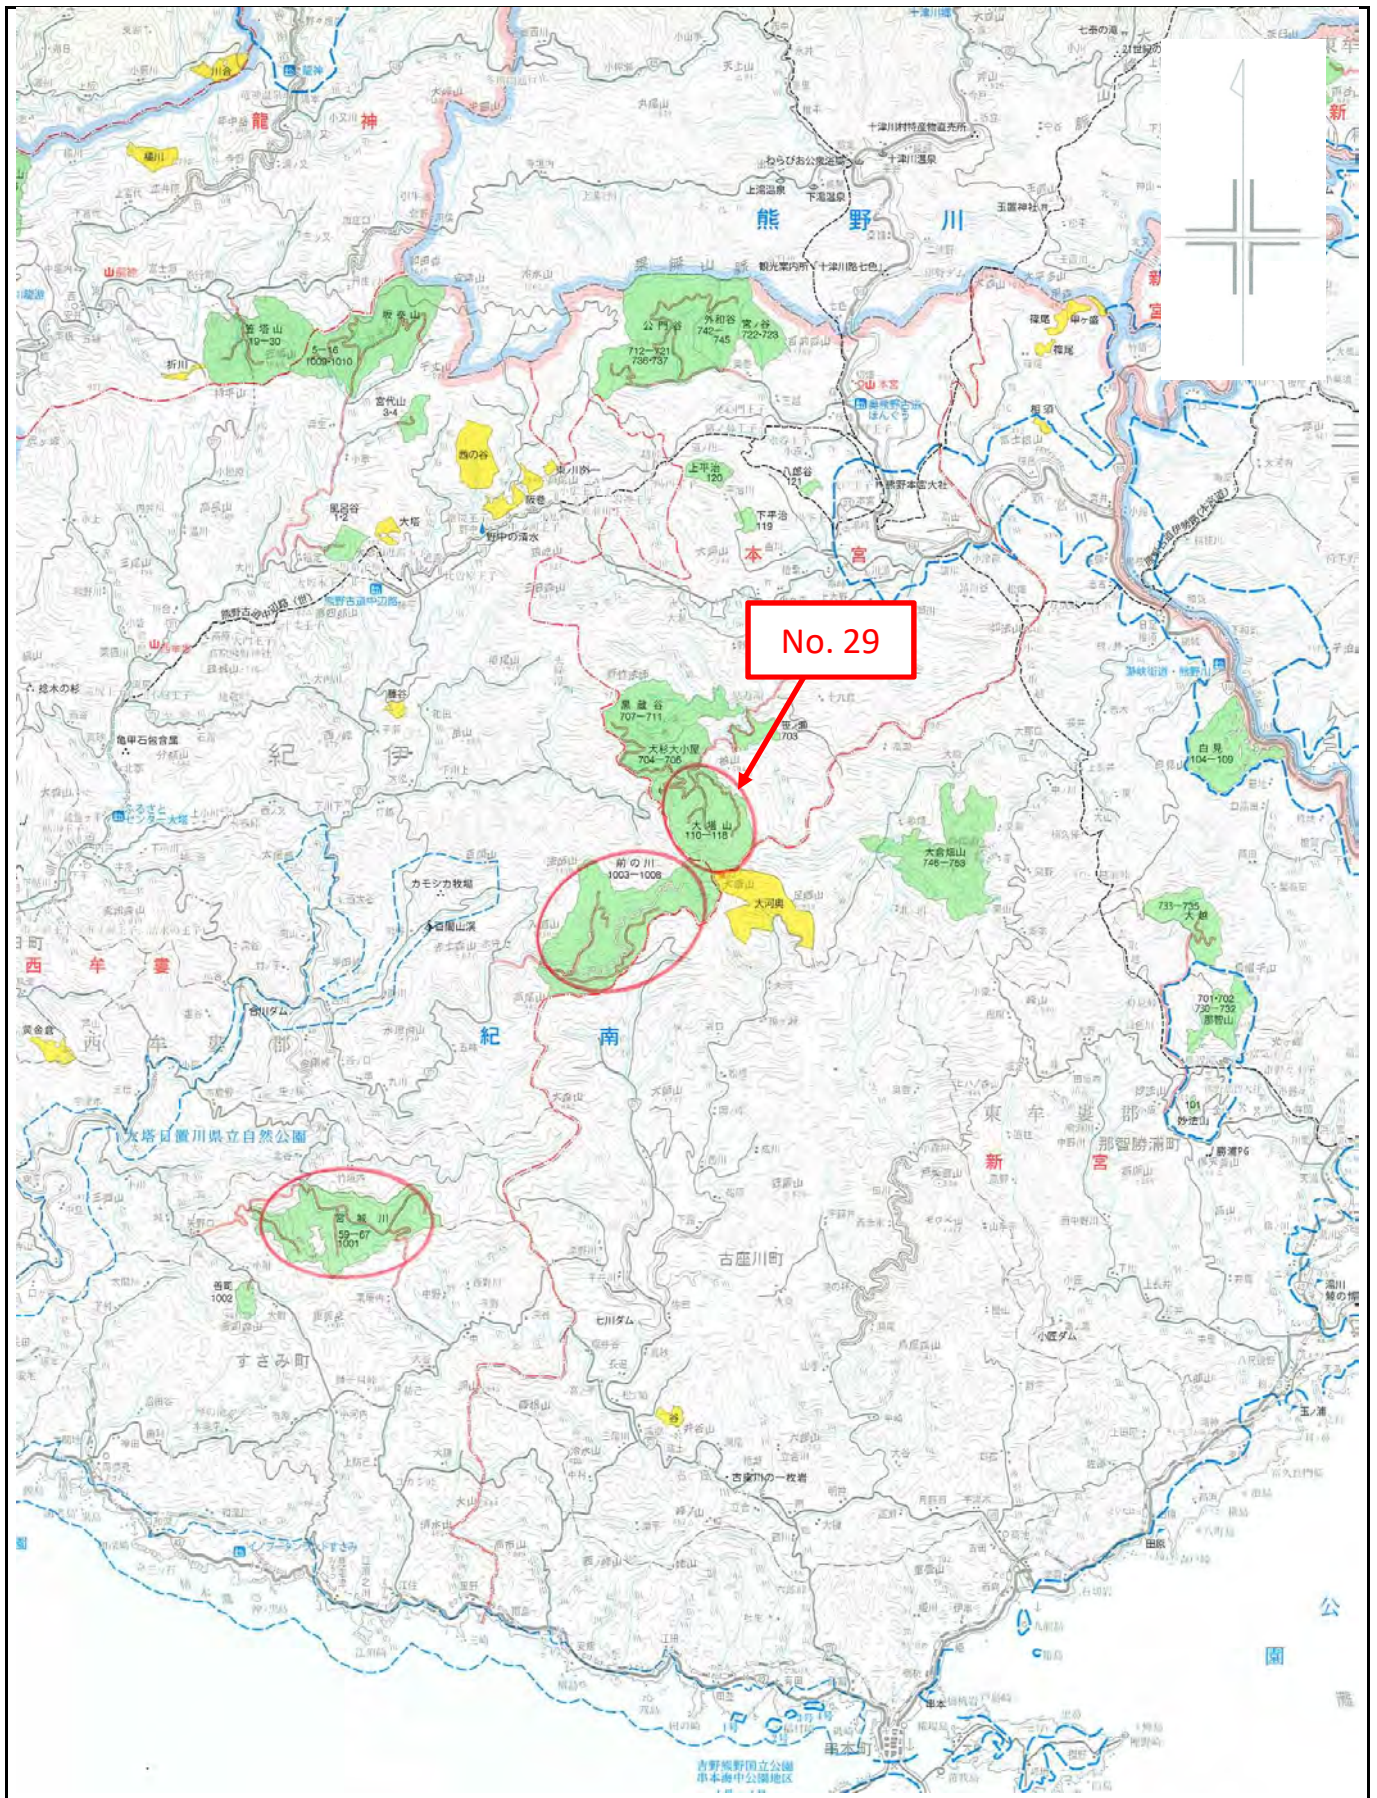

# 管内図

No. 29

大塔山国有林114い林小班

1/200,000

別紙 1