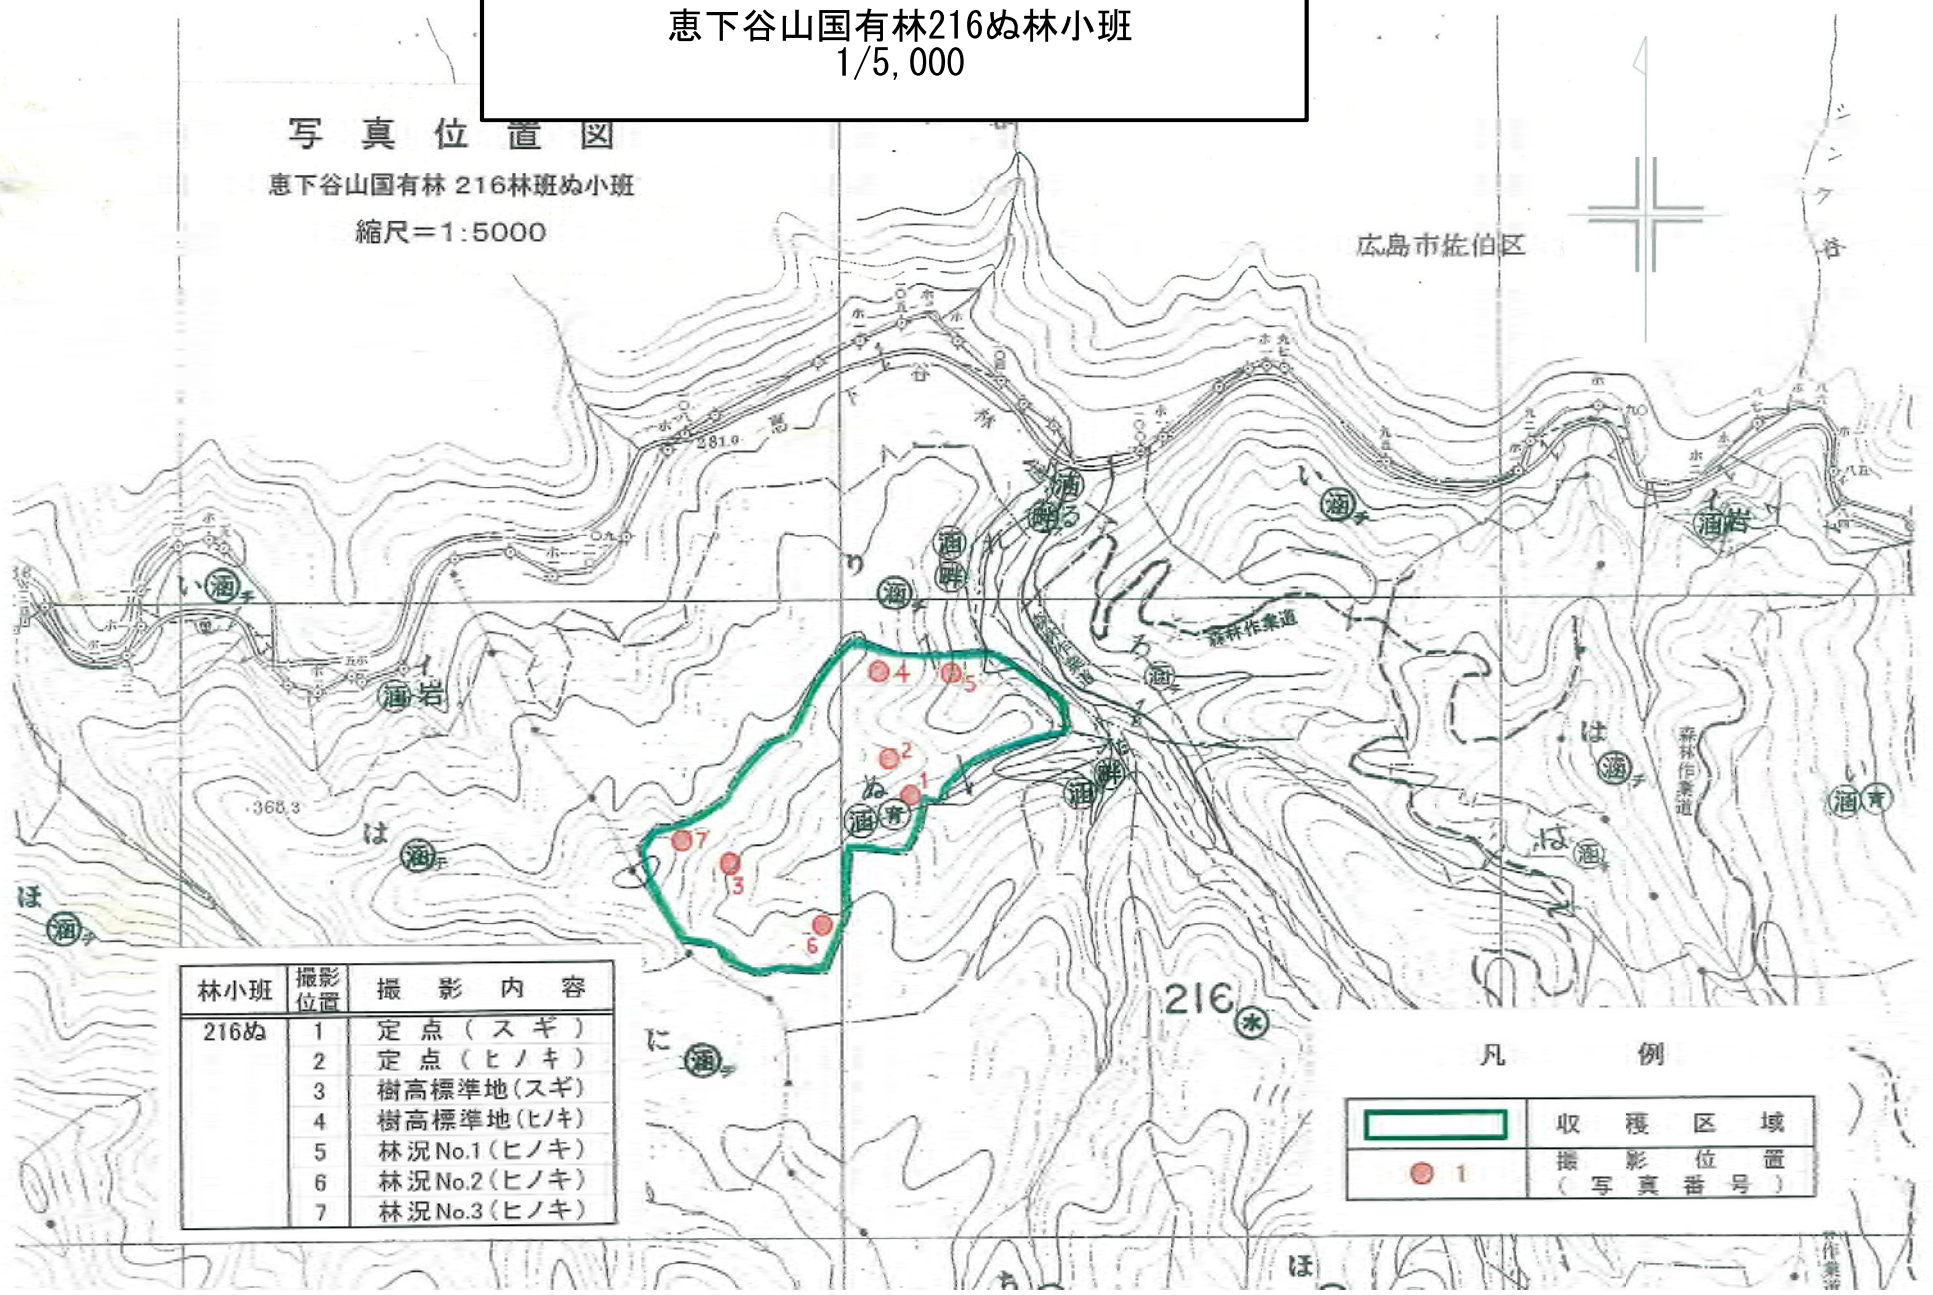

# 詳細図

恵下谷山国有林216ぬ林小班  
1/5,000

## 写真位置図

恵下谷山国有林216林班ぬ小班

縮尺=1:5000

広島市佐伯区

林小班	撮影位置	撮影内容
216ぬ	1	定点(スギ)
	2	定点(ヒノキ)
	3	樹高標準地(スギ)
	4	樹高標準地(ヒノキ)
	5	林況No.1(ヒノキ)
	6	林況No.2(ヒノキ)
	7	林況No.3(ヒノキ)

### 凡例

	収穫区域
	撮影位置 (写真番号)