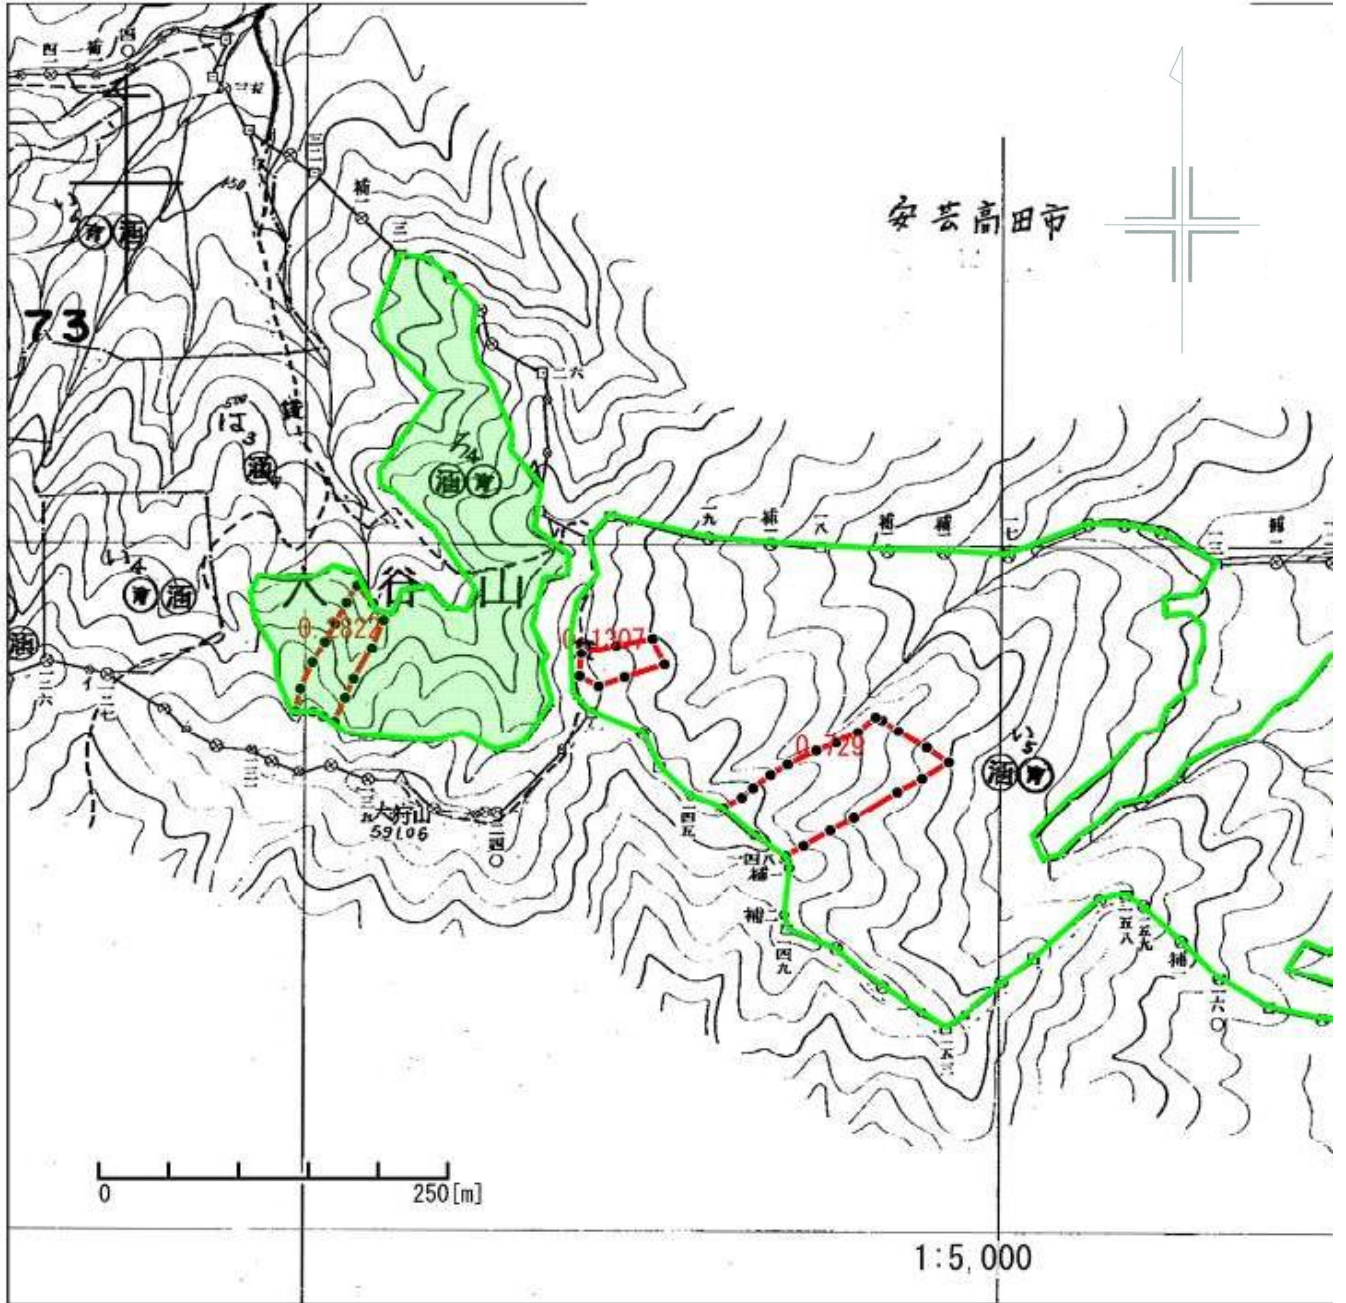

詳細図

大谷山国有林73ろ4林小班  
1/5,000

収穫区域