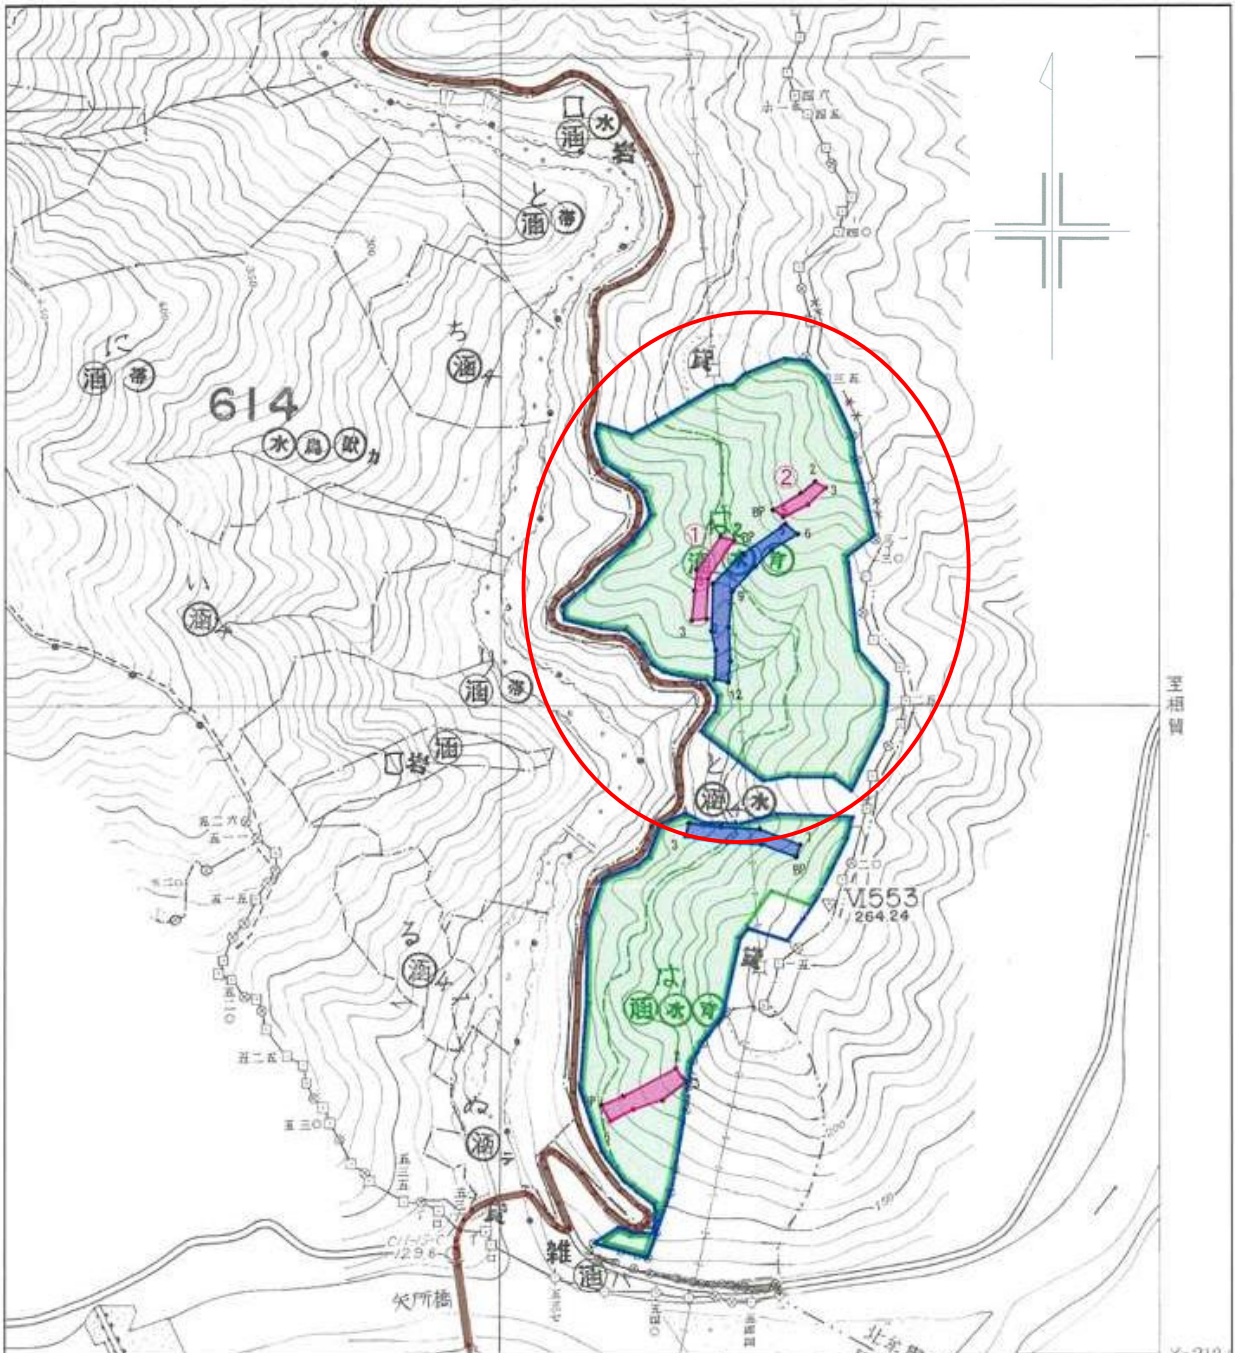

古和谷国有林624は2林小班  
1/5,000

基本図挿入位置図

調査名	令和6年度 第一次収穫調査業務委託 3号物件 三重森林管理署
調査場所	古和谷国有林(624林班は1・は2小班)
受託者	(一社)森林計画センター近畿中国支部
縮尺	1/5,000

凡例	
	調査予定区域
	調査区域
	スギ標準地
	ヒノキ標準地
	林道等