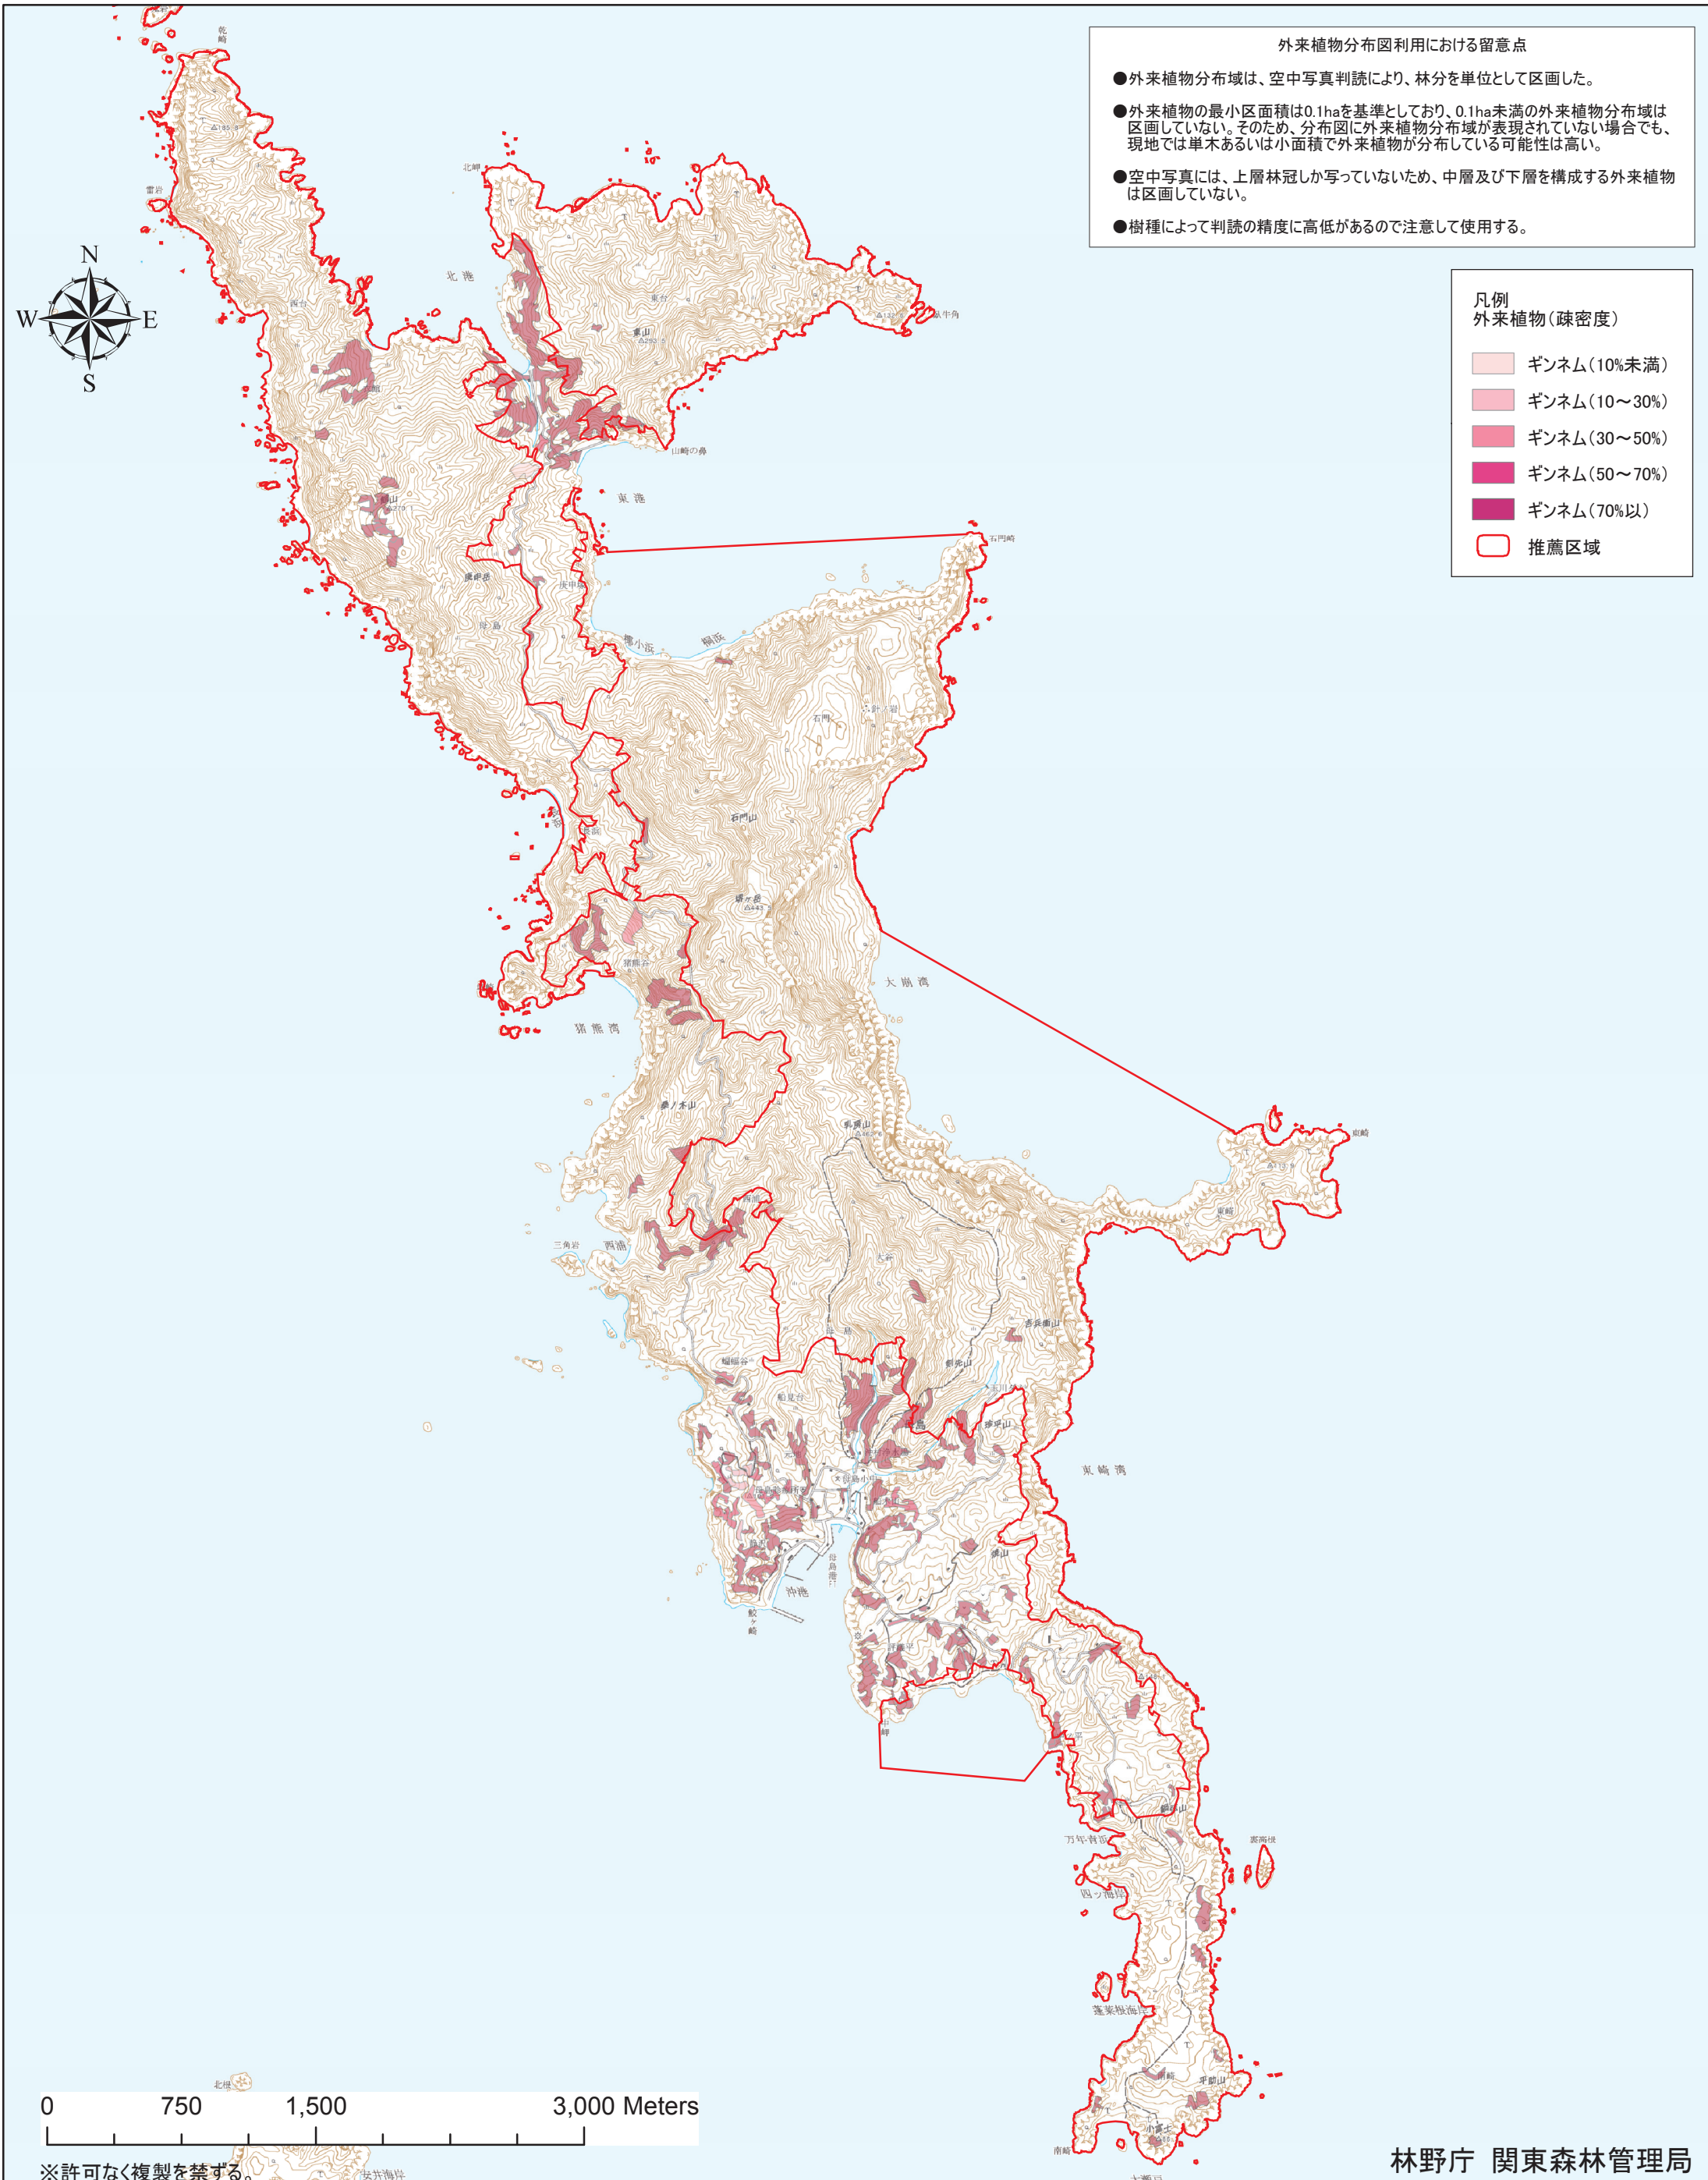

Fig. 4-5 小笠原諸島における外来植物分布図 母島

この外来植物分布図は、平成21年度小笠原諸島における外来植物分布調査事業(林野庁)の成果として作成した。また、本分布図は、背景に北海道地図株式会社のGISMAP25000R+ (この地図の作成に当たっては、国土地理院長の承認を得て、同院発行の2万5千分の1地形図を使用した。承認番号平21業使、第185-25665号)を使用し、それに国有林GISデータ、平成20年11月~平成21年1月にかけて撮影された空中写真から判読により作成した外来植物分布域のGISデータを重ねて作成した。