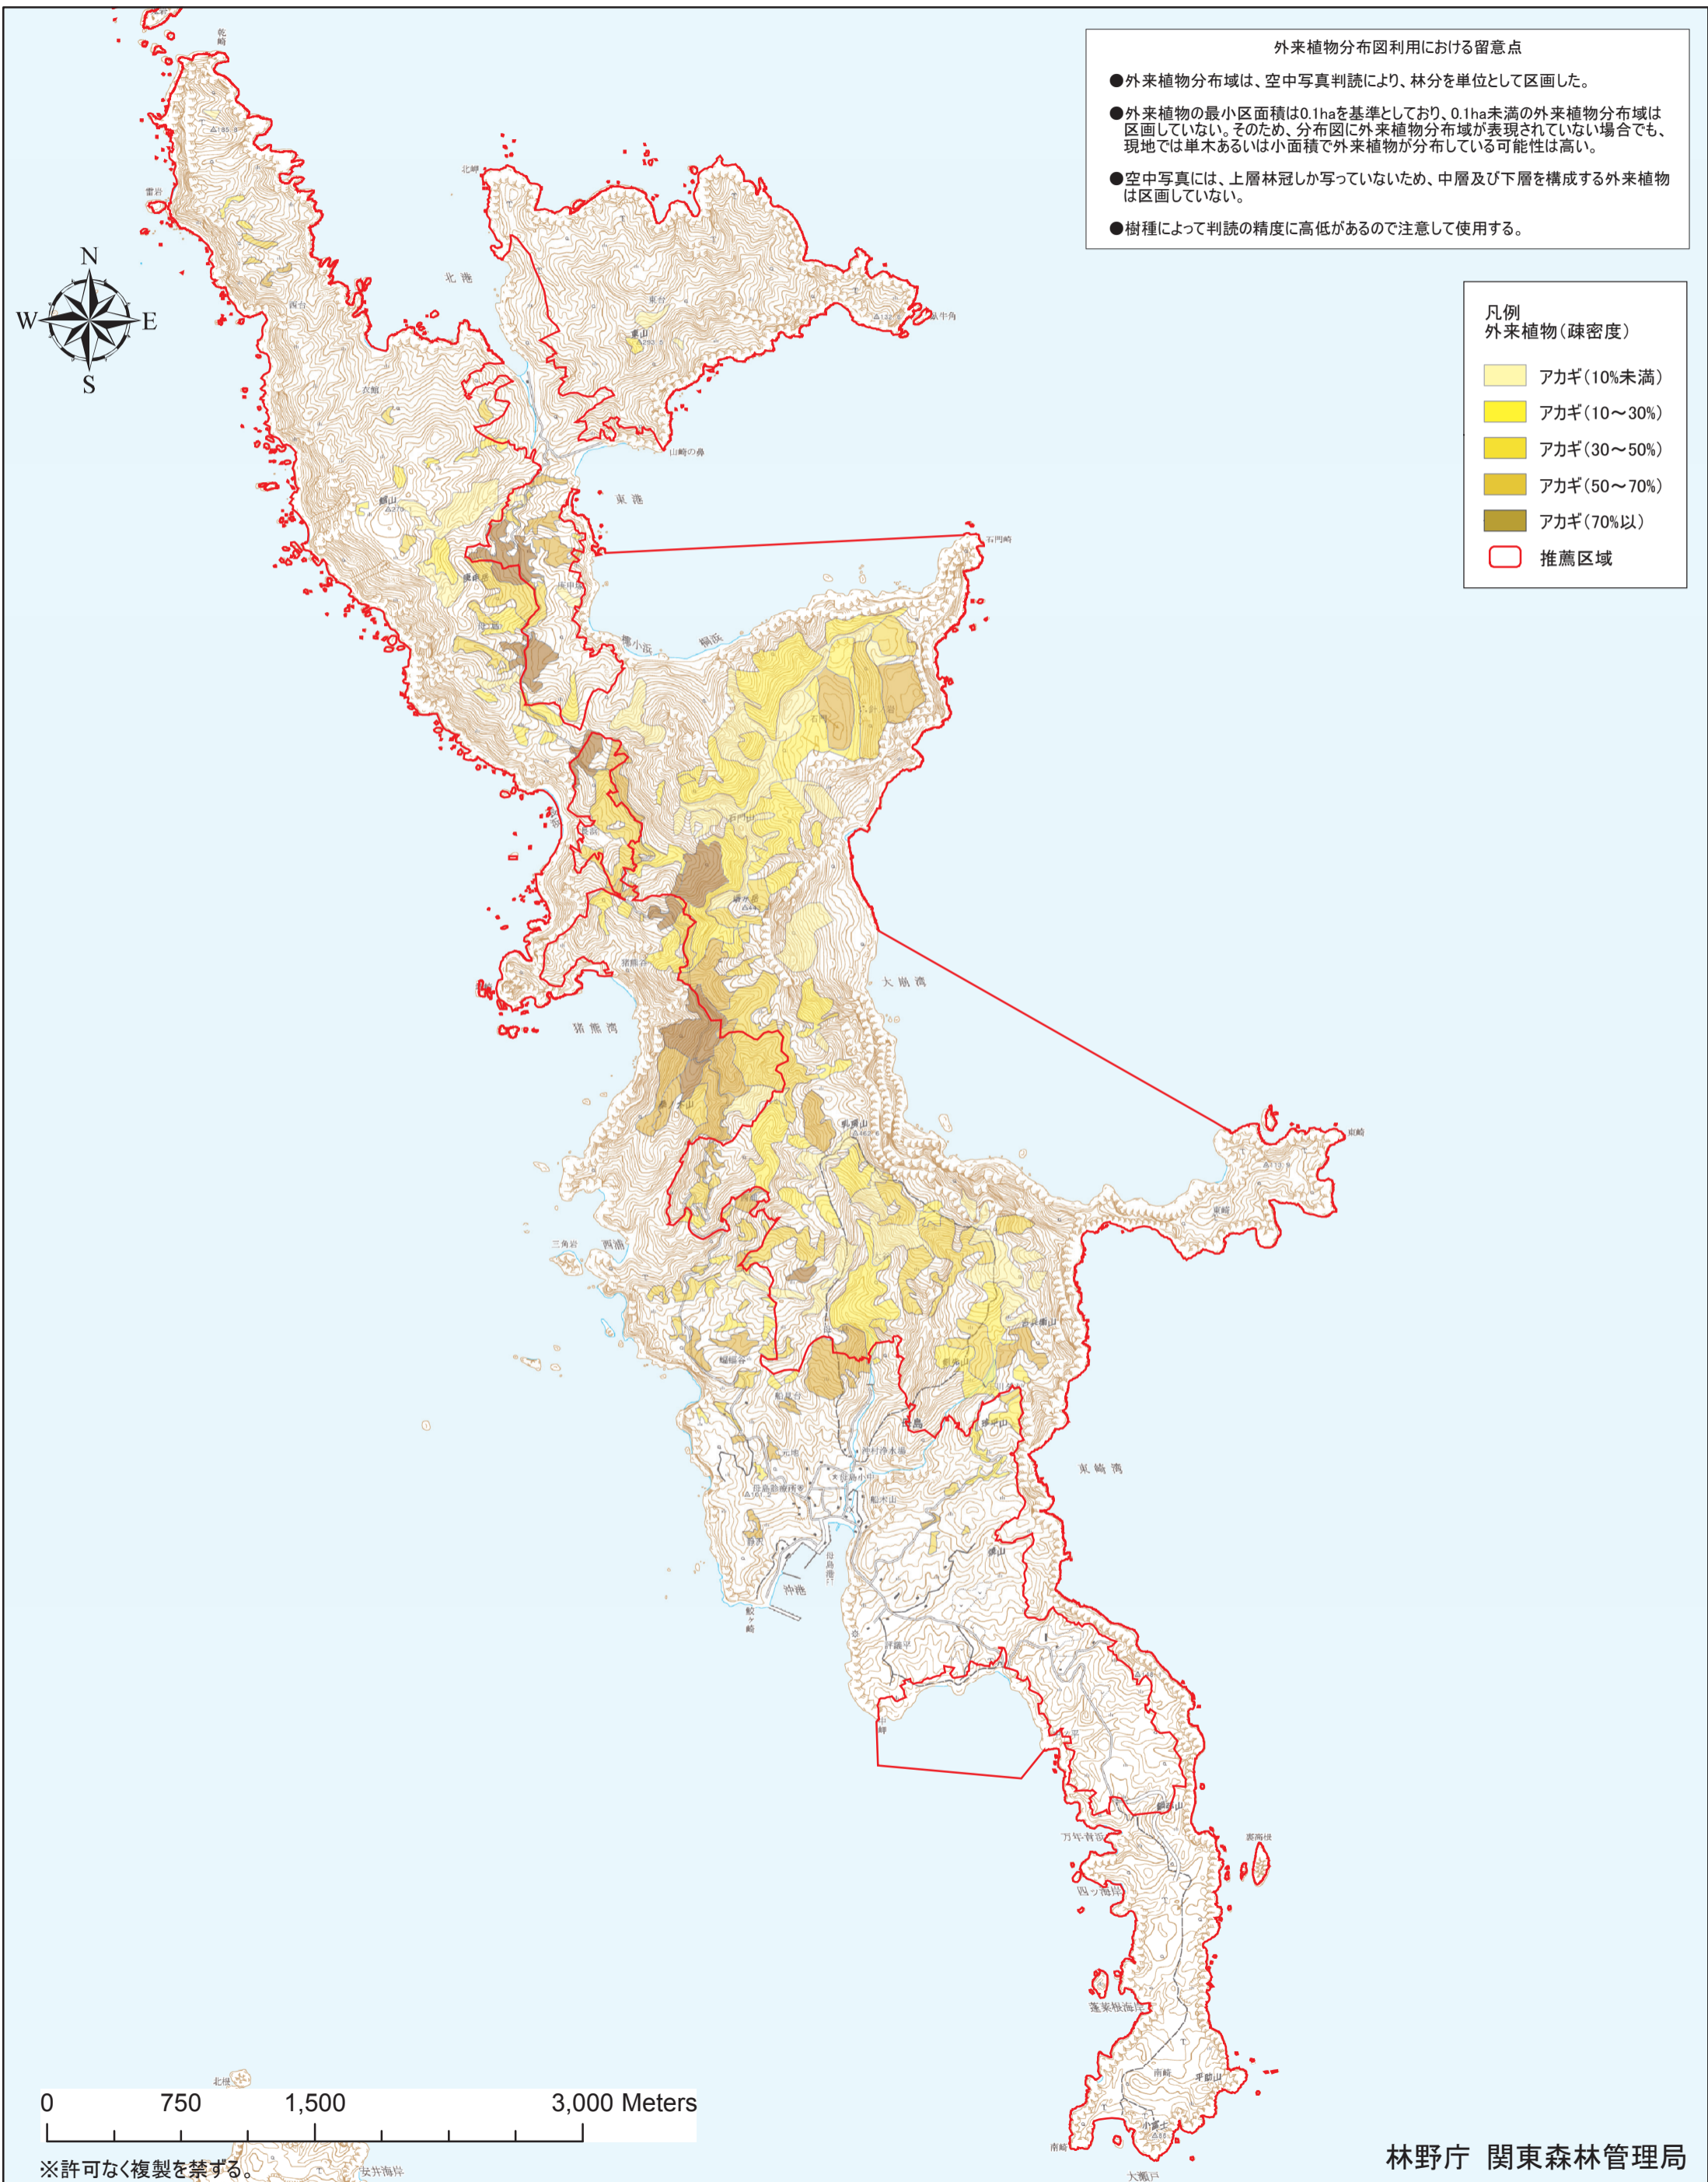

Fig. 4-3 小笠原諸島における外来植物分布図 母島

この外来植物分布図は、平成21年度小笠原諸島における外来植物分布調査事業(林野庁)の成果として作成した。また、本分布図は、背景に北海道地図株式会社のGISMAP25000R+ (この地図の作成に当たっては、国土地理院長の承認を得て、同院発行の2万5千分の1地形図を使用した。承認番号平21業使、第185-25665号)を使用し、それに国有林GISデータ、平成20年11月~平成21年1月にかけて撮影された空中写真から判読により作成した外来植物分布域のGISデータを重ねて作成した。