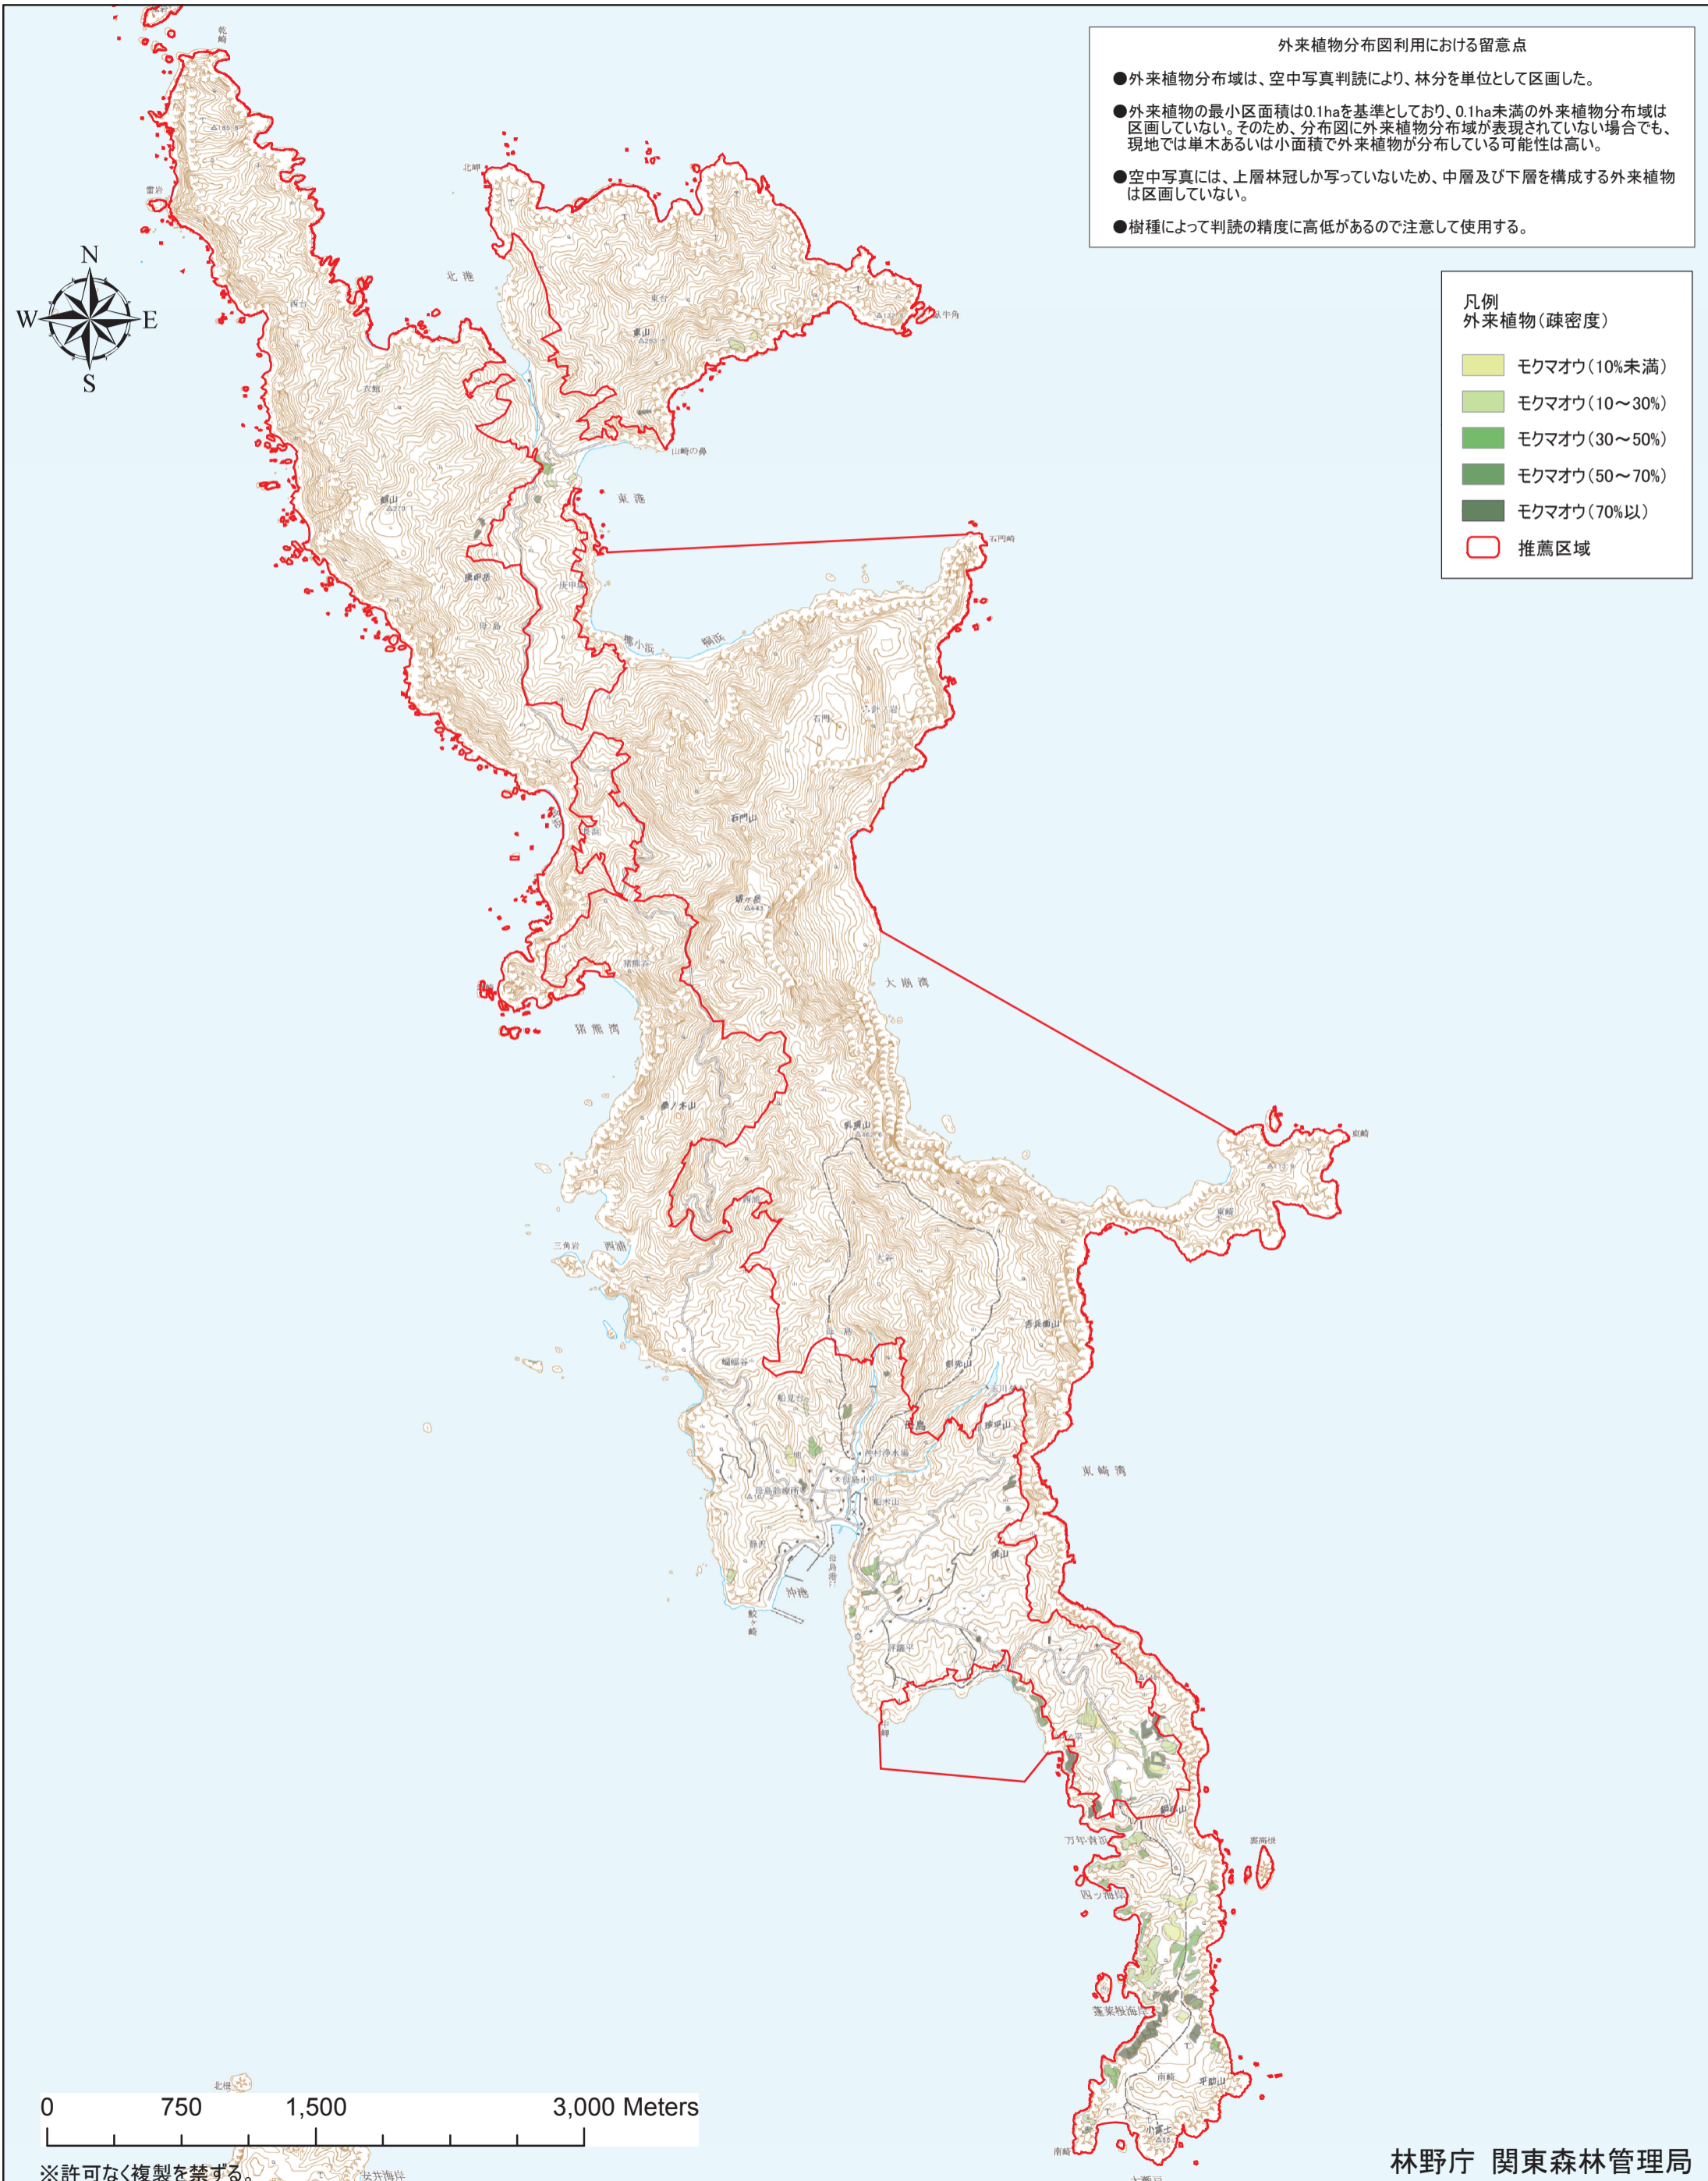

# Fig. 4-2 小笠原諸島における外来植物分布図 母島

この外来植物分布図は、平成21年度小笠原諸島における外来植物分布調査事業(林野庁)の成果として作成した。また、本分布図は、背景に北海道地図株式会社のGISMAP25000R+ (この地図の作成に当たっては、国土地理院長の承認を得て、同院発行の2万5千分の1地形図を使用した。承認番号平21業使、第185-25665号)を使用し、それに国有林GISデータ、平成20年11月~平成21年1月にかけて撮影された空中写真から判読により作成した外来植物分布域のGISデータを重ねて作成した。