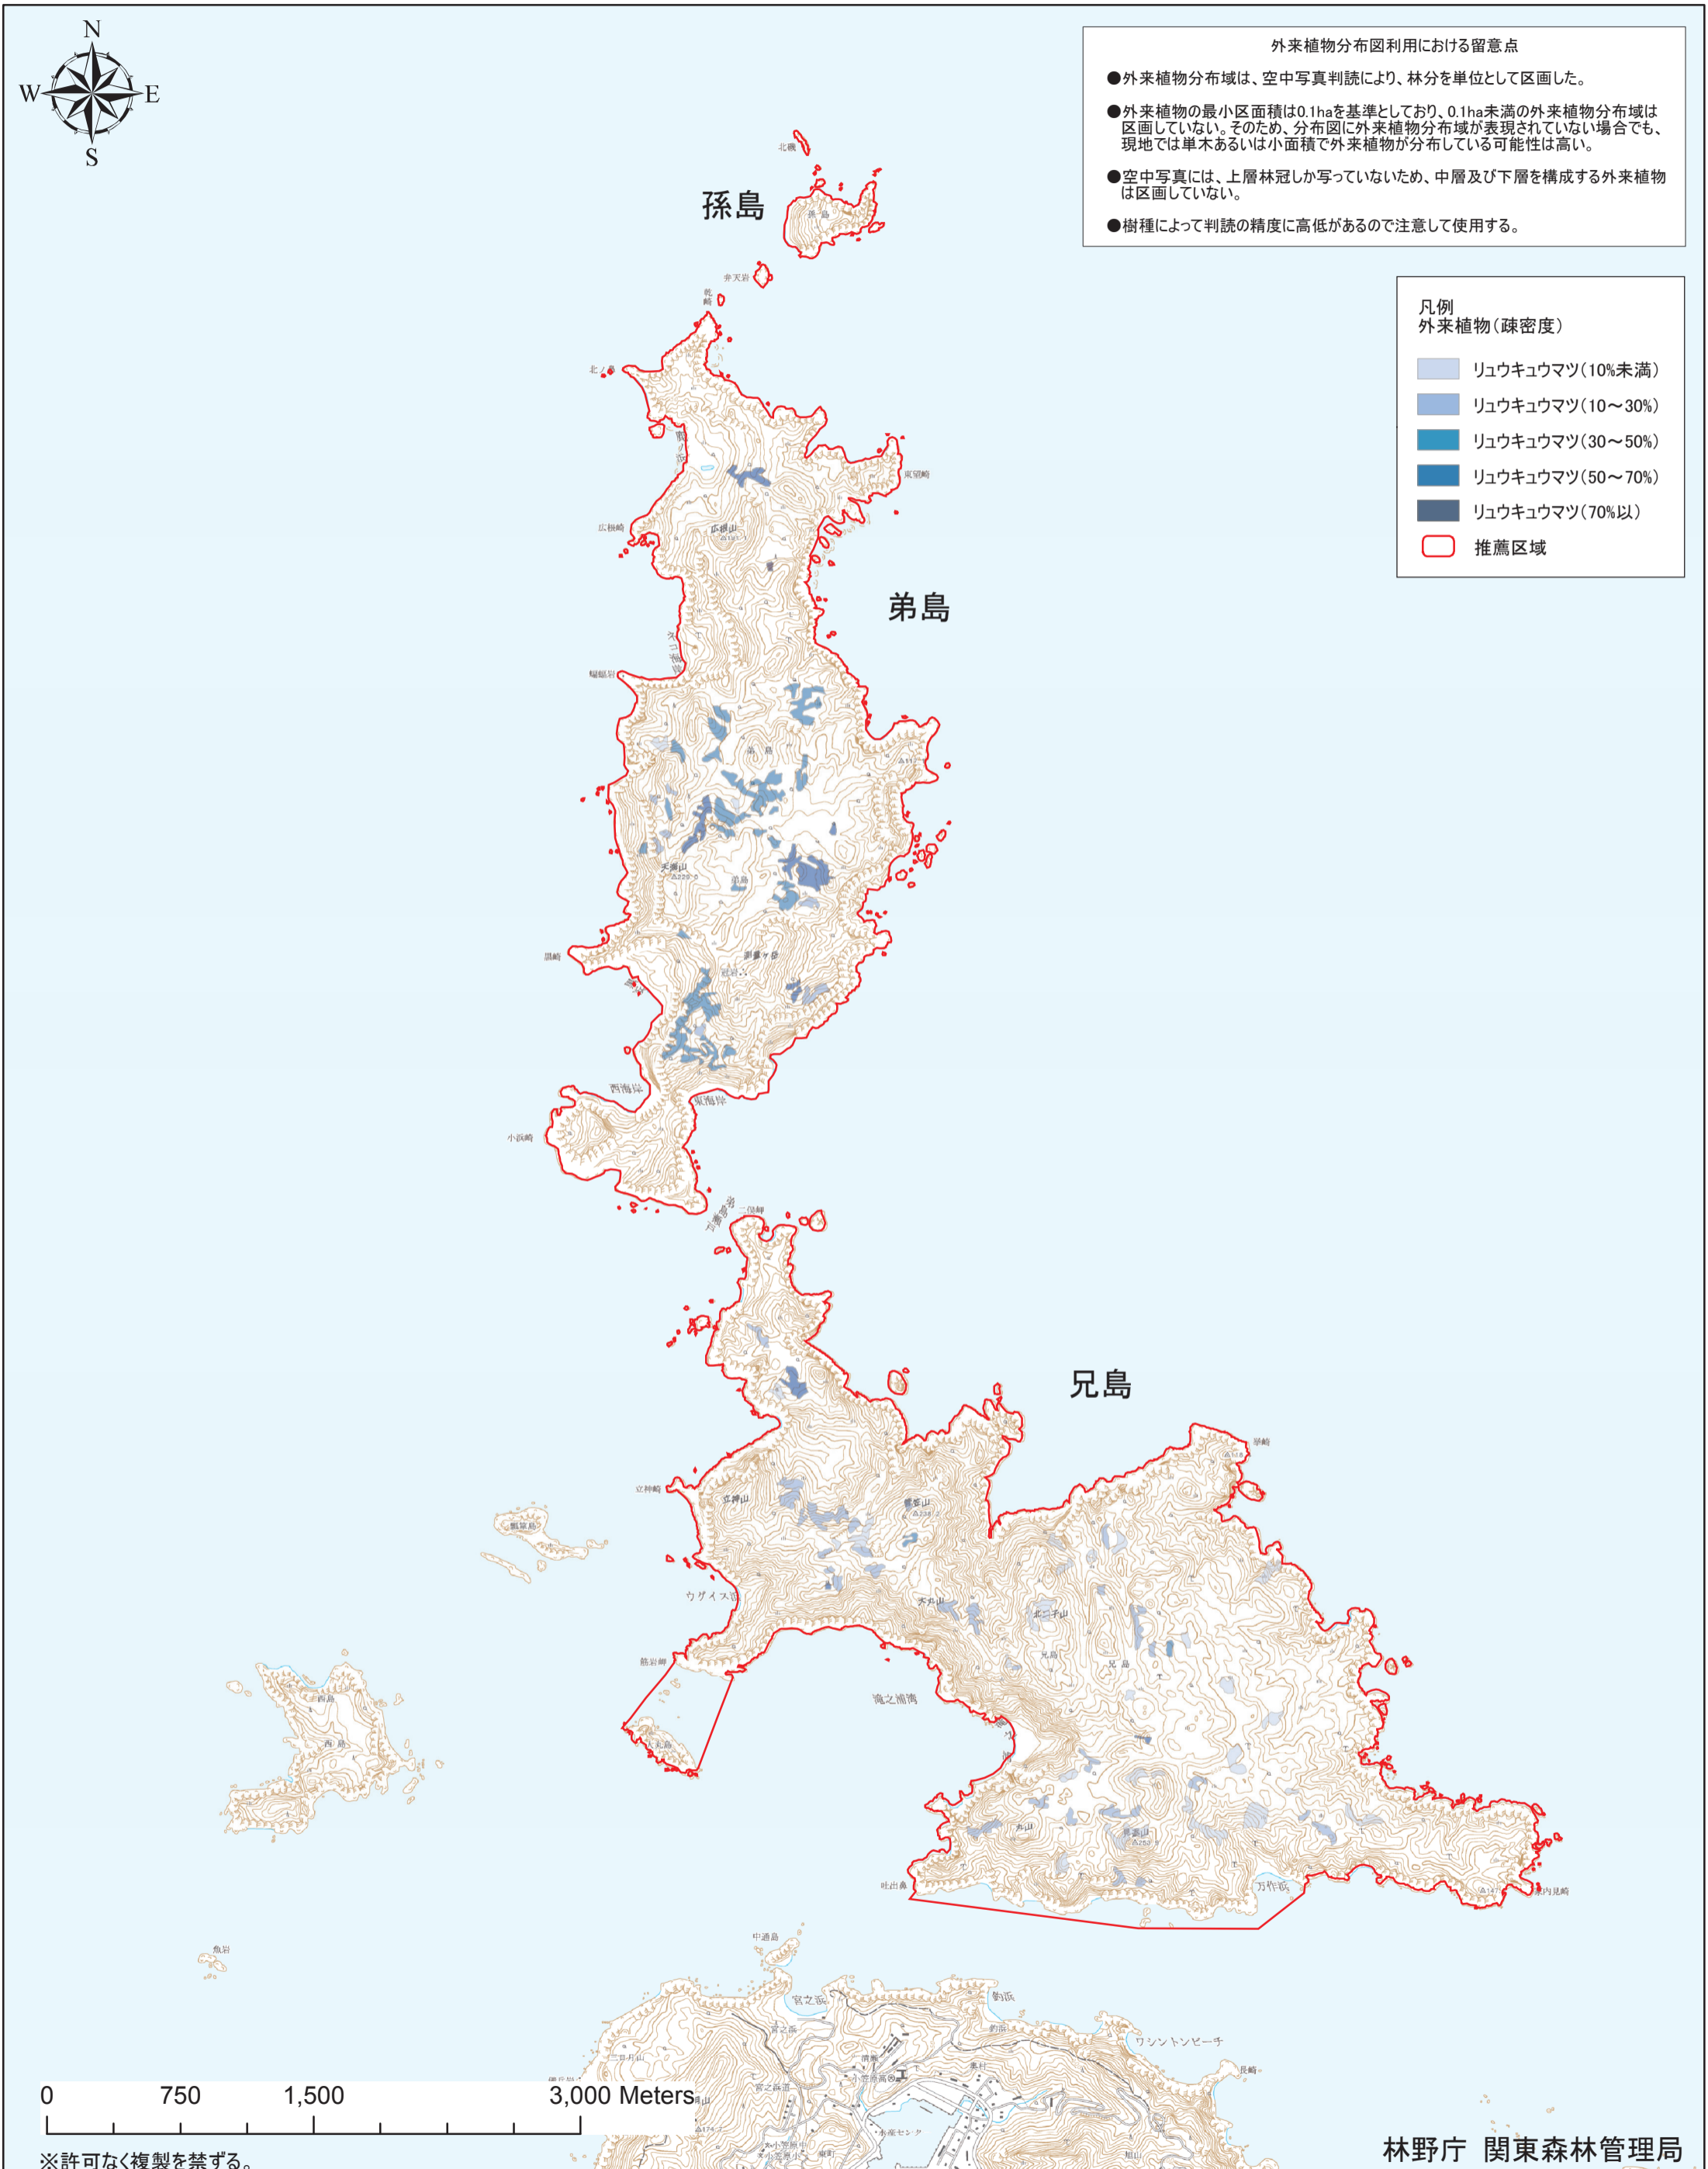

Fig. 3-4 小笠原諸島における外来植物分布図 兄島・弟島・孫島

この外来植物分布図は、平成21年度小笠原諸島における外来植物分布調査事業(林野庁)の成果として作成した。また、本分布図は、背景に北海道地図株式会社のGISMAP25000R+ (この地図の作成に当たっては、国土地理院長の承認を得て、同院発行の2万5千分の1地形図を使用した。承認番号平21業使、第185-25665号)を使用し、それに国有林GISデータ、平成20年11月~平成21年1月にかけて撮影された空中写真から判読により作成した外来植物分布域のGISデータを重ねて作成した。