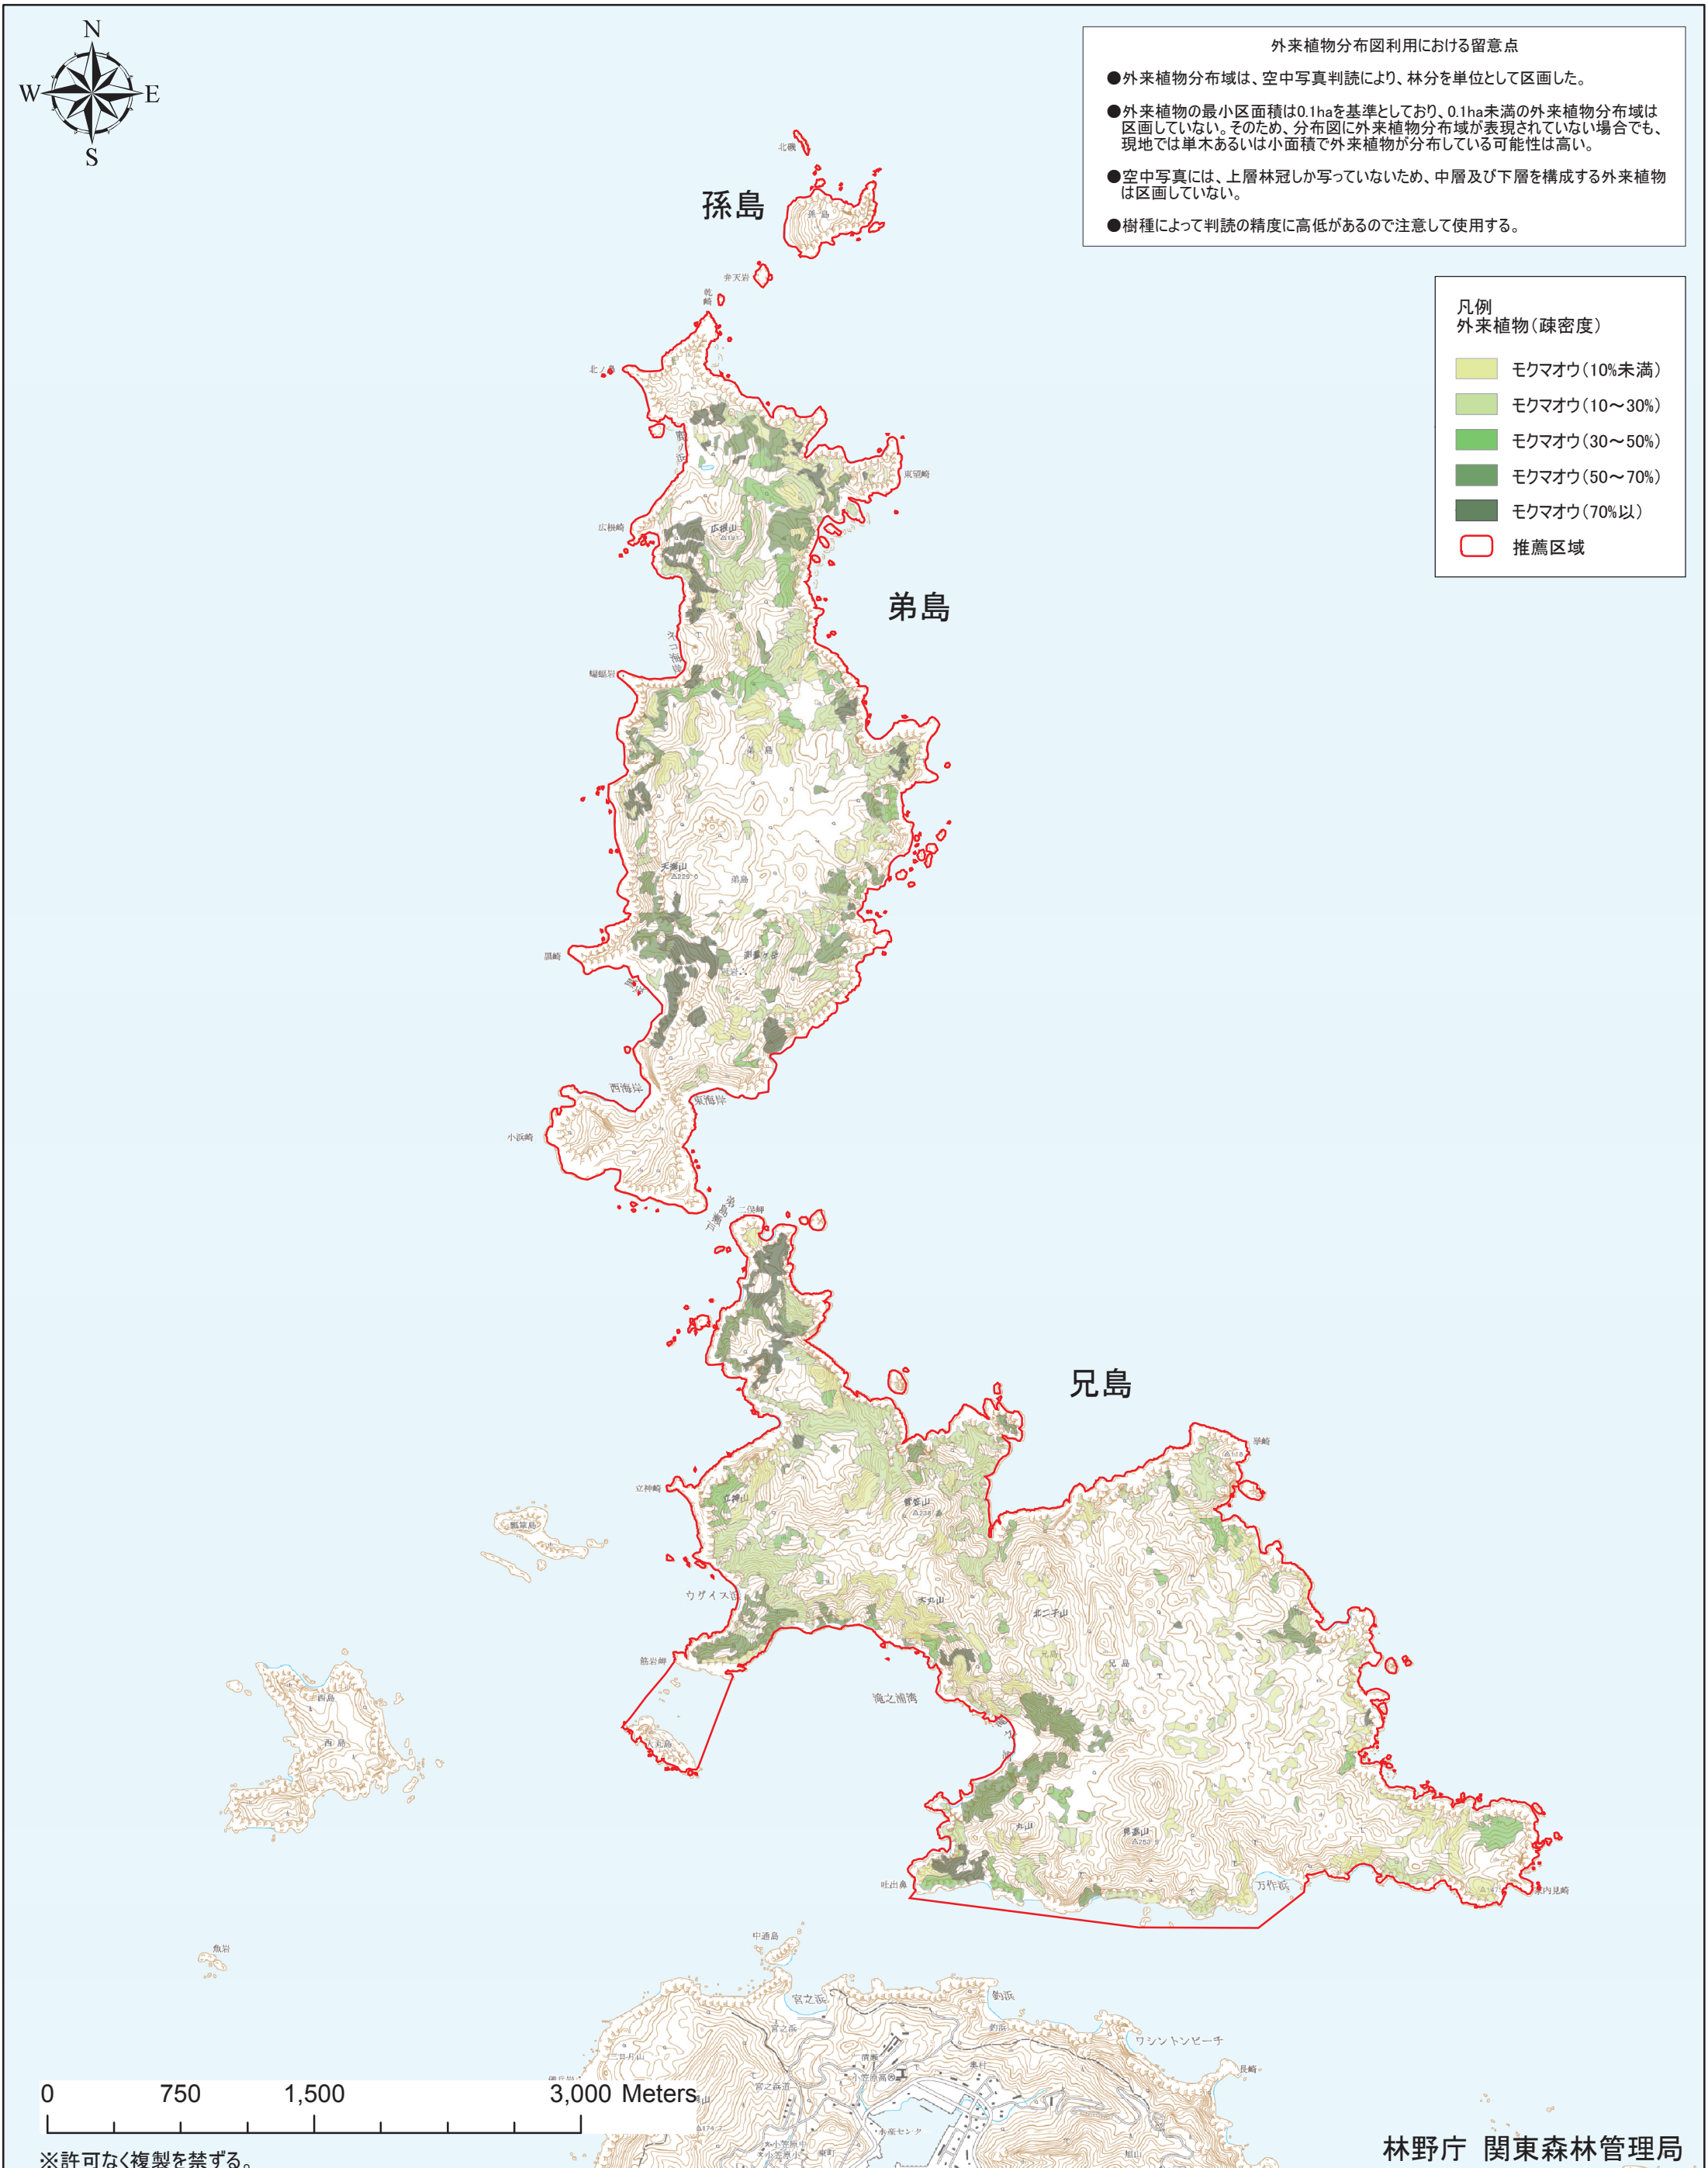

Fig. 3-2 小笠原諸島における外来植物分布図 兄島・弟島・孫島

この外来植物分布図は、平成21年度小笠原諸島における外来植物分布調査事業(林野庁)の成果として作成した。また、本分布図は、背景に北海道地図株式会社のGISMAP25000R+(この地図の作成に当たっては、国土地理院長の承認を得て、同院発行の2万5千分の1地形図を使用した。承認番号平21業使、第185-25665号)を使用し、それに国有林GISデータ、平成20年11月~平成21年1月にかけて撮影された空中写真から判読により作成した外来植物分布域のGISデータを重ねて作成した。