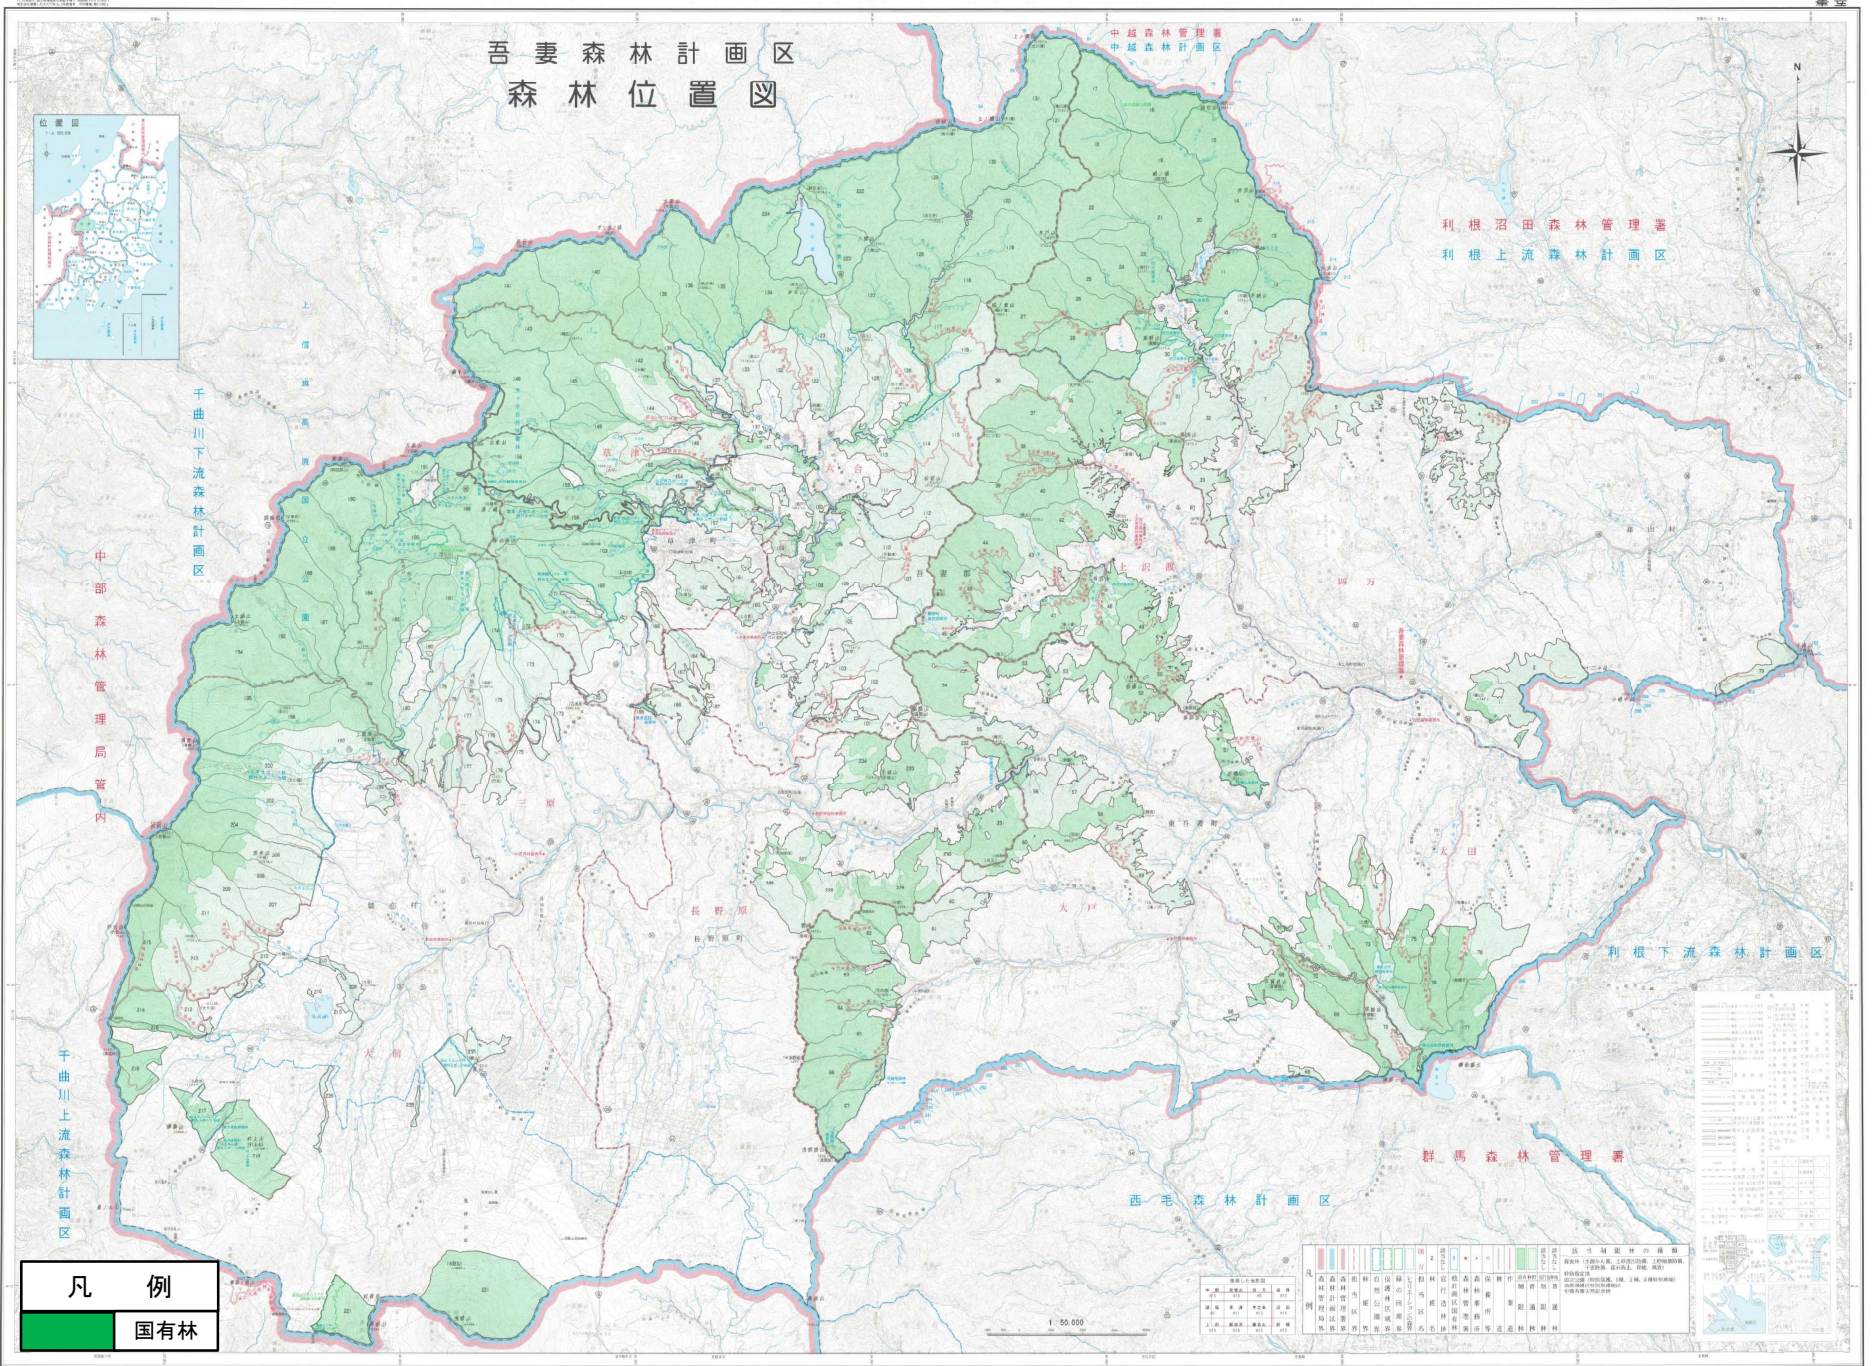

令和8年度：治山流域別調査箇所位置図「吾妻森林計画区」

番号

国土地理院作成