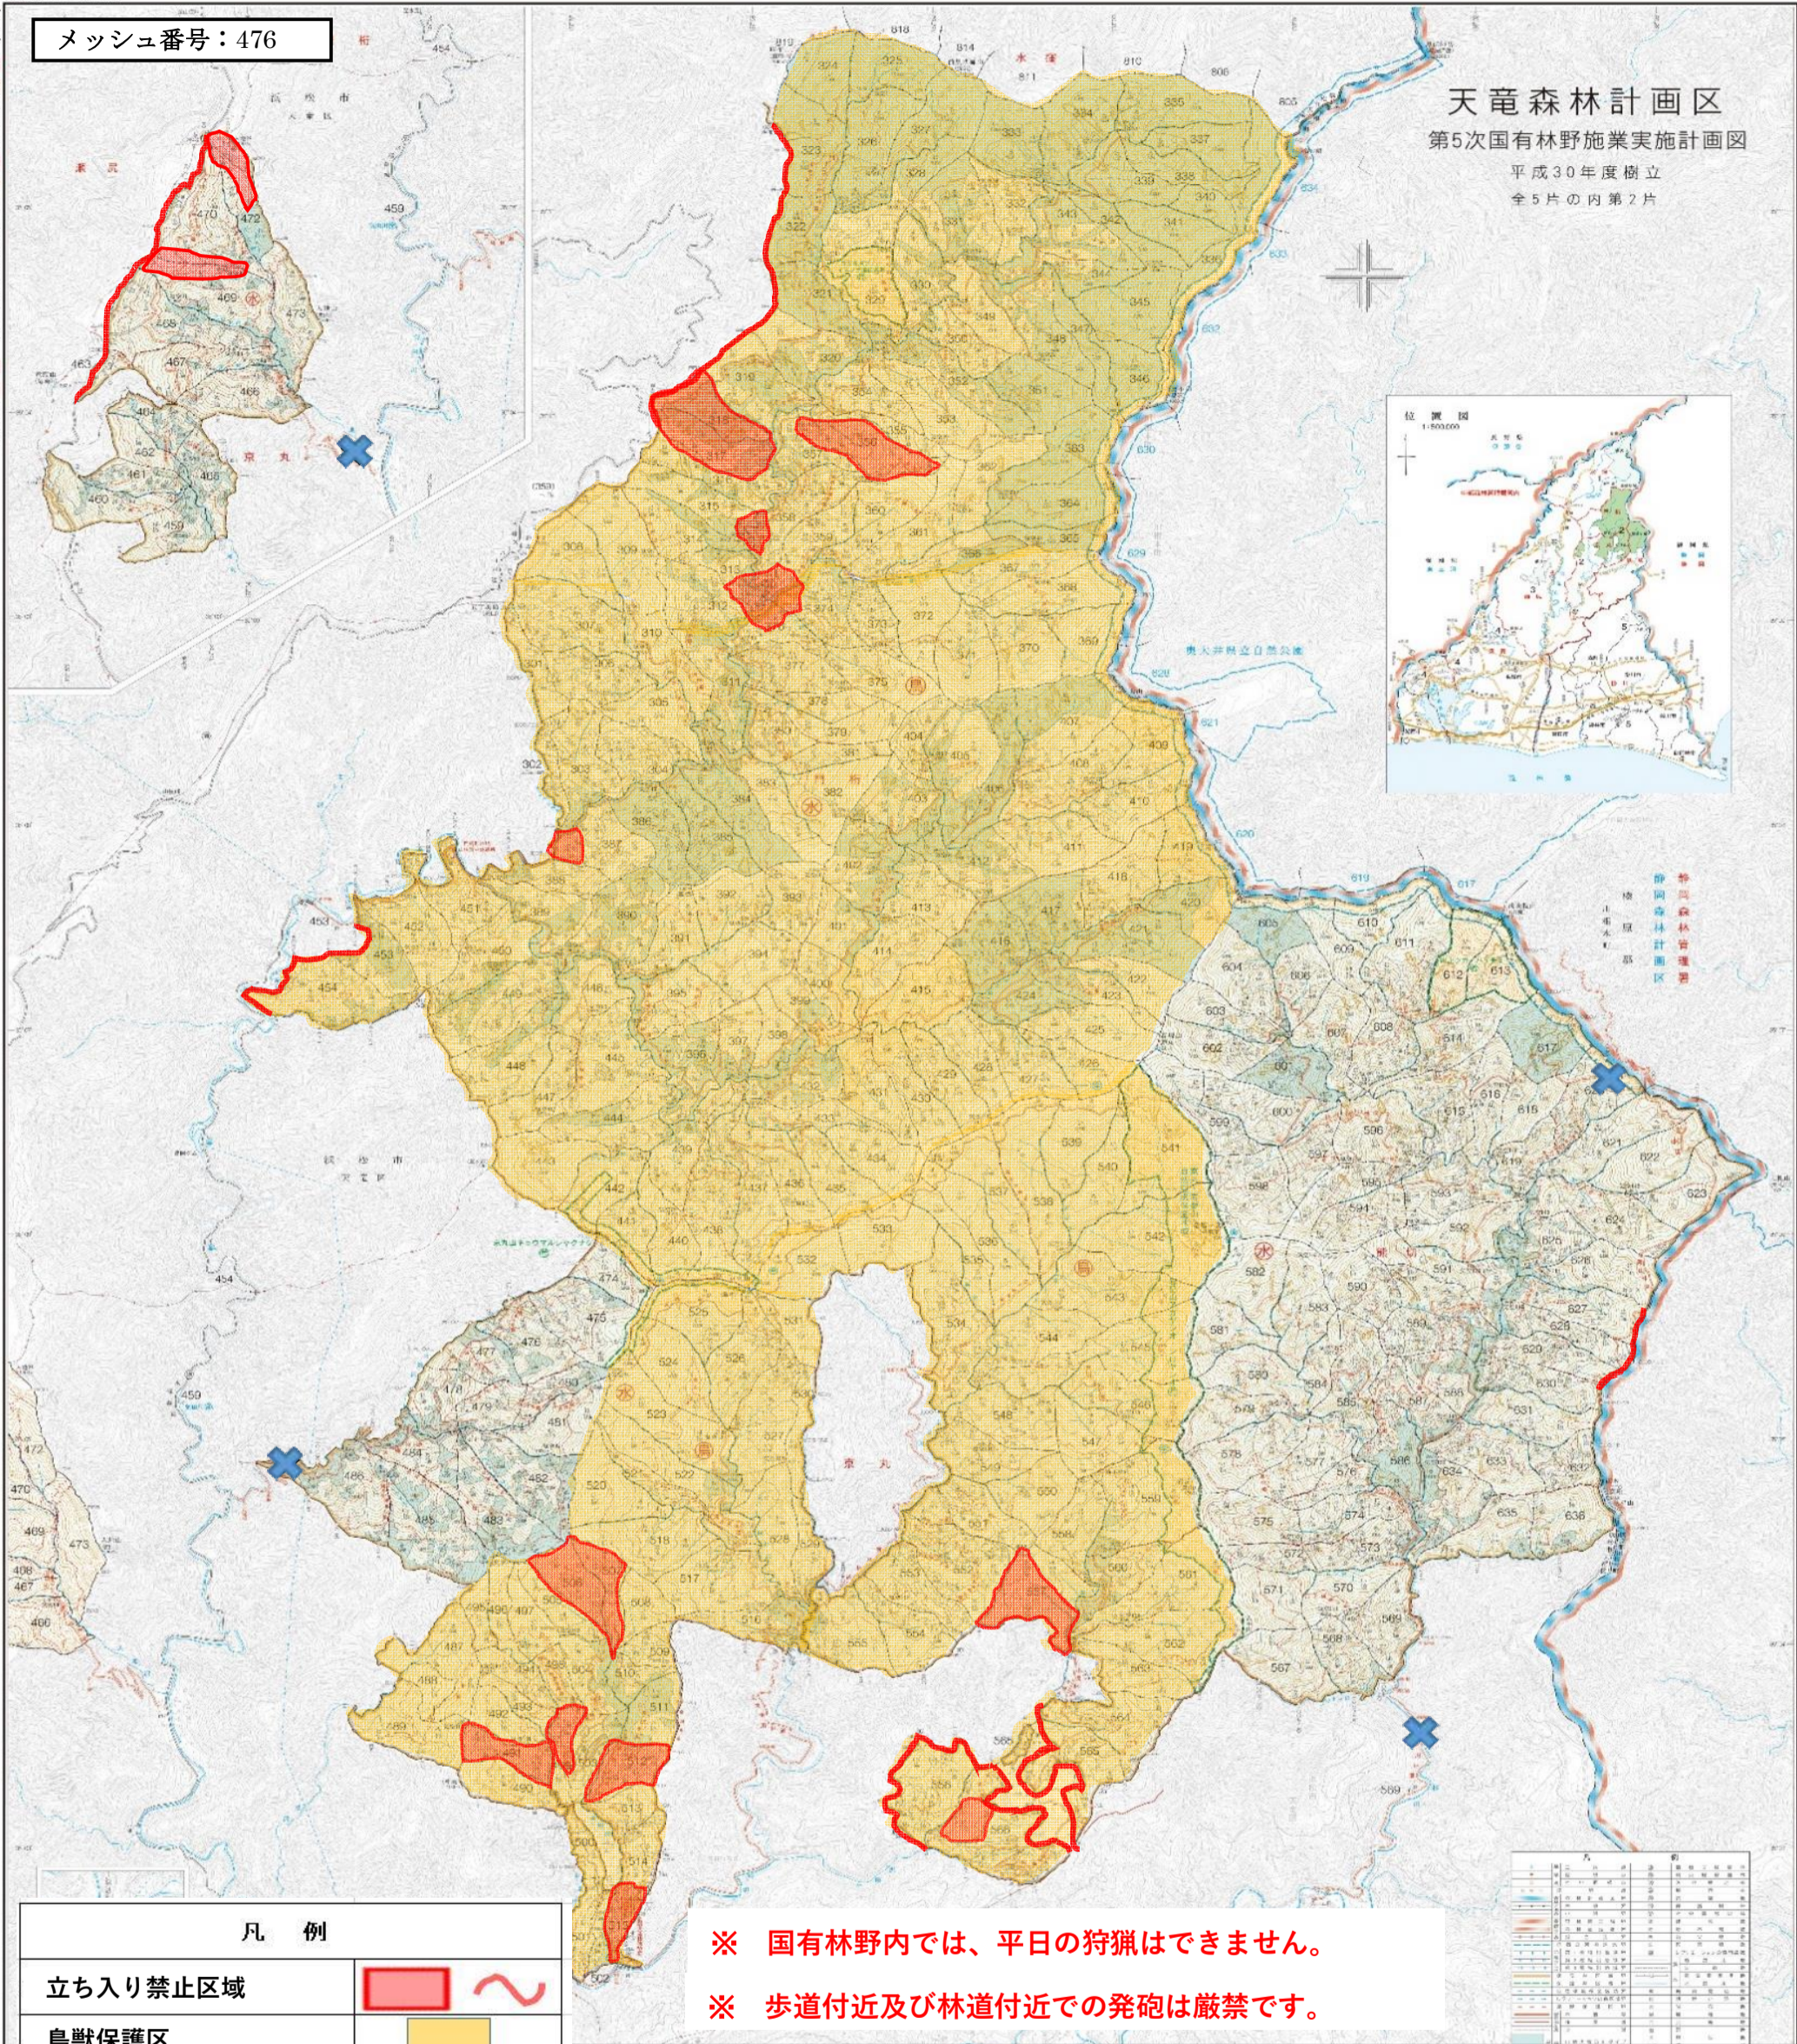

メッシュ番号：476

天竜森林計画区
第5次国有林野施業実施計画図
平成30年度樹立
全5片の内第2片

凡例

立ち入り禁止区域	
鳥獣保護区	

※ 国有林野内では、平日の狩猟はできません。

※ 歩道付近及び林道付近での発砲は厳禁です。

令和5年度 天竜森林管理署管内

猟銃等による狩猟禁止区域

【京丸・熊切・門桁森林事務所】

メッシュ番号：403,476,477,478,501,503,575,576,578,601,676