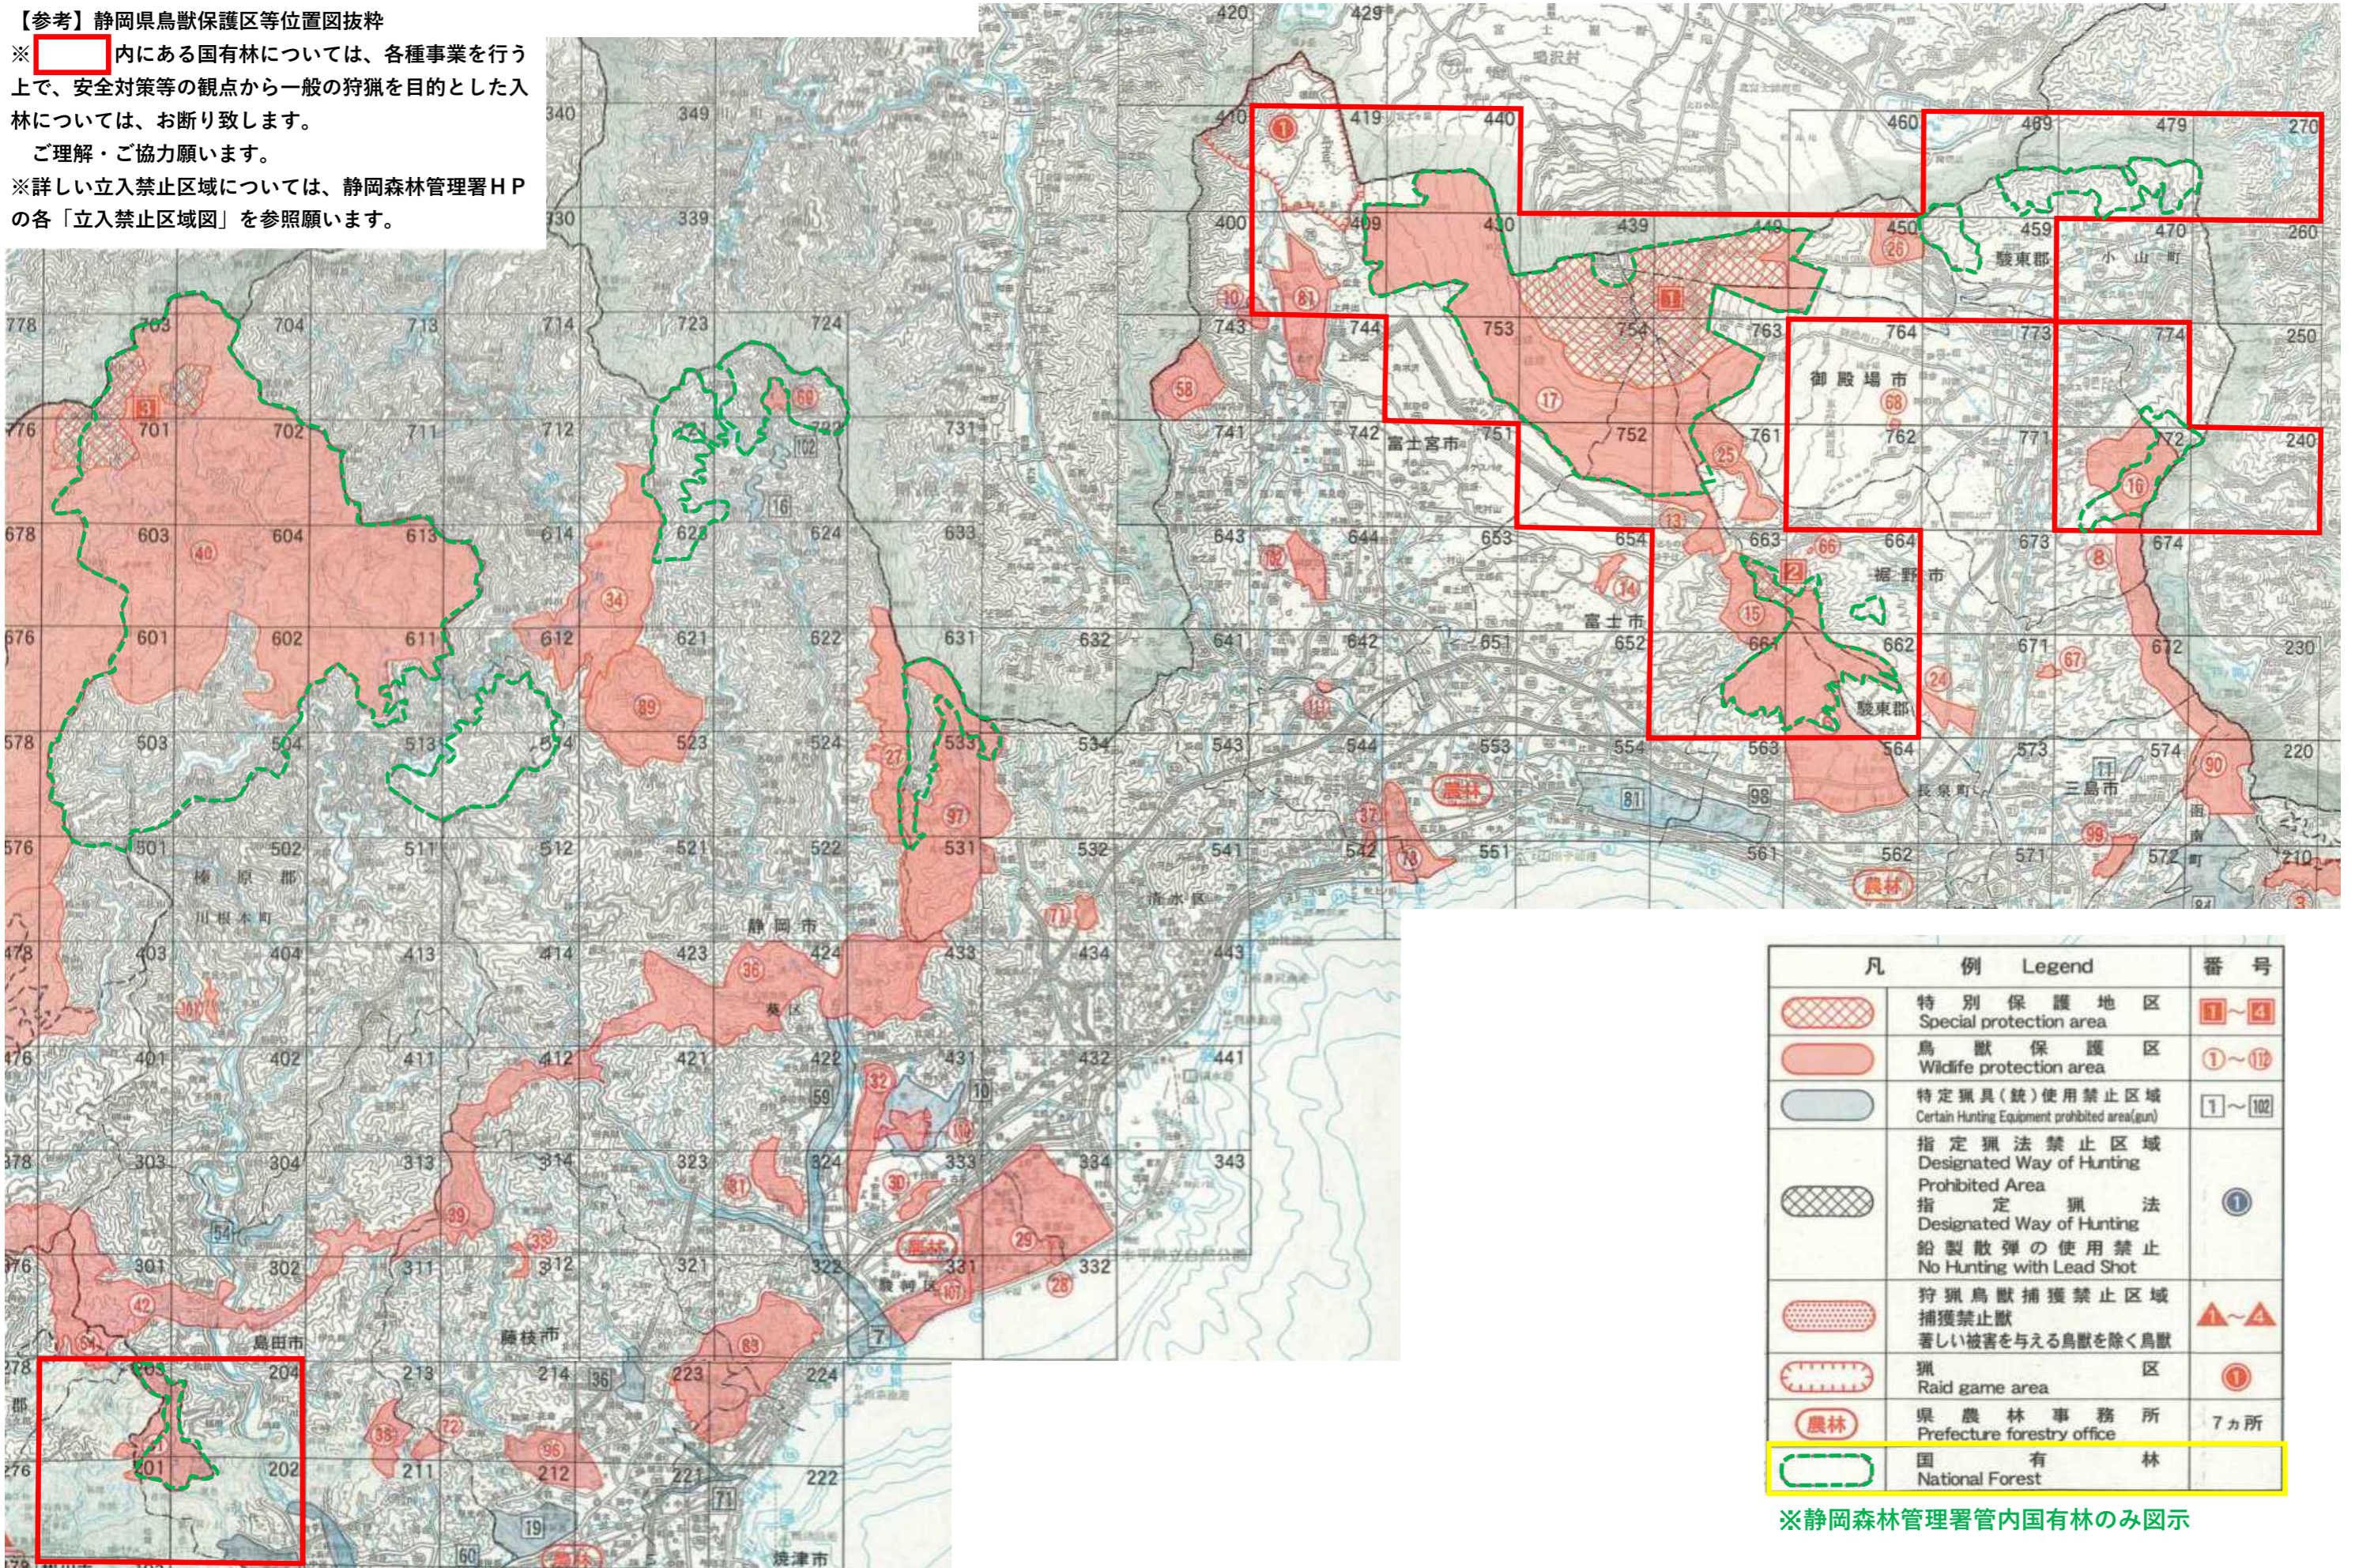

【参考】静岡県鳥獣保護区等位置図抜粋

※ 内にある国有林については、各種事業を行う上で、安全対策等の観点から一般の狩猟を目的とした入林については、お断り致します。

ご理解・ご協力願います。

※詳しい立入禁止区域については、静岡森林管理署HPの各「立入禁止区域図」を参照願います。

凡例 Legend	番号
特別保護地区 Special protection area	①~④
鳥獣保護区 Wildlife protection area	①~⑪⑫
特定猟具(銃)使用禁止区域 Certain Hunting Equipment prohibited area(gun)	①~⑩⑫
指定猟法禁止区域 Prohibited Area	①
指定猟法 Designated Way of Hunting	
鉛製散弾の使用禁止 No Hunting with Lead Shot	
狩猟鳥獣捕獲禁止区域 捕獲禁止獣 著しい被害を与える鳥獣を除く鳥獣	①~④
猟区 Raid game area	①
農林 県農林事務所 Prefecture forestry office	7カ所
国有林 National Forest	

※静岡森林管理署管内国有林のみ図示