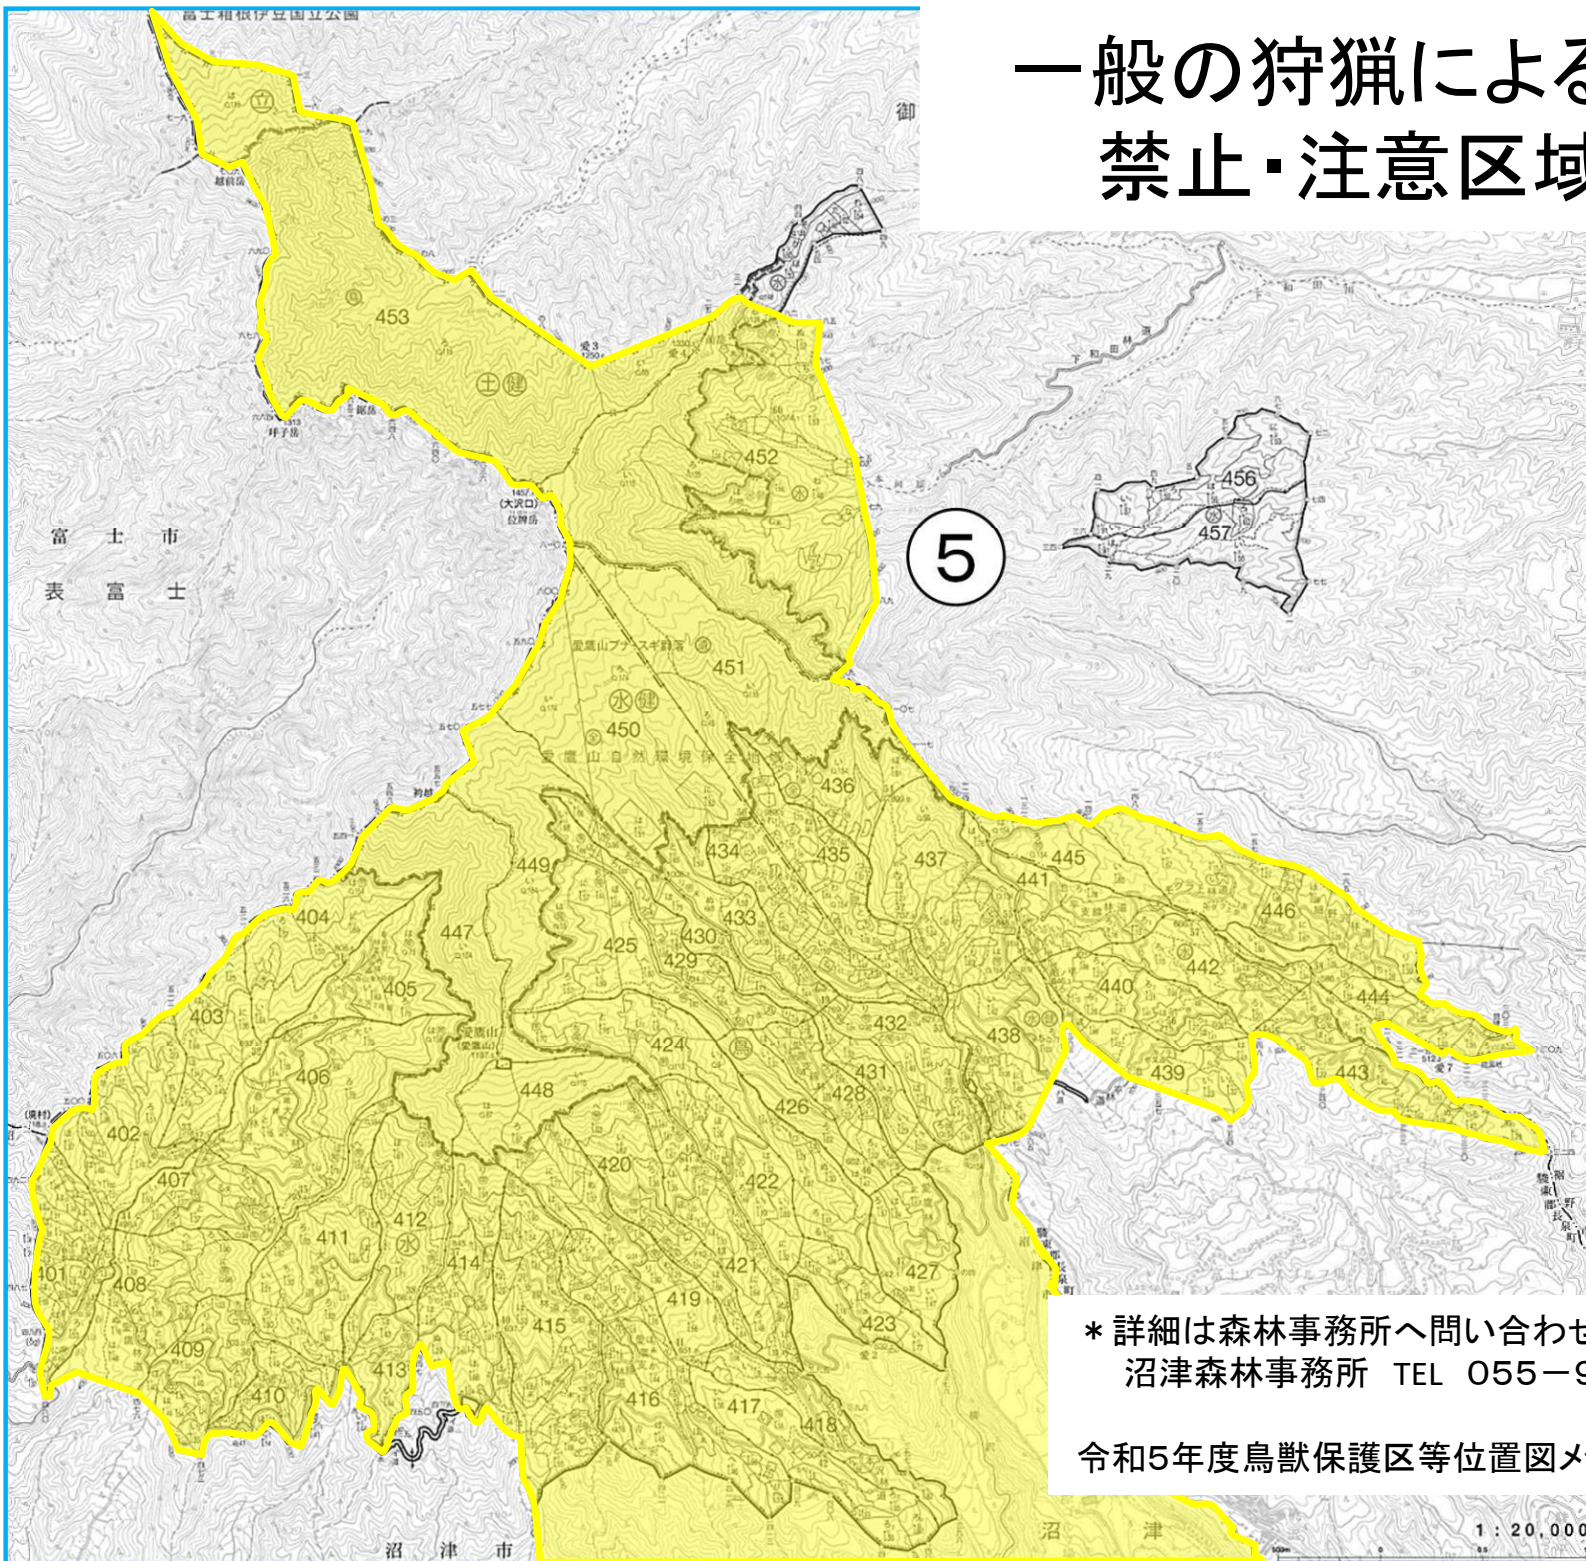

凡例	
立入禁止区域	 
鳥獣保護区	

# 一般の狩猟による猟銃等使用 禁止・注意区域等位置図

凡 例	
立入禁止区域	 
鳥獣保護区	

\* 詳細は森林事務所へ問い合わせてください  
沼津森林事務所 TEL 055-963-1414

令和5年度鳥獣保護区等位置図メッシュ番号：  
450. 459. 469. 772. 774. 240

# 一般の狩猟による猟銃等使用 禁止・注意区域等位置図

凡例	
立入禁止区域	
鳥獣保護区	

\* 詳細は森林事務所へ問い合わせてください  
沼津森林事務所 TEL 055-963-1414

令和5年度鳥獣保護区等位置図メッシュ番号:661.662.663.664