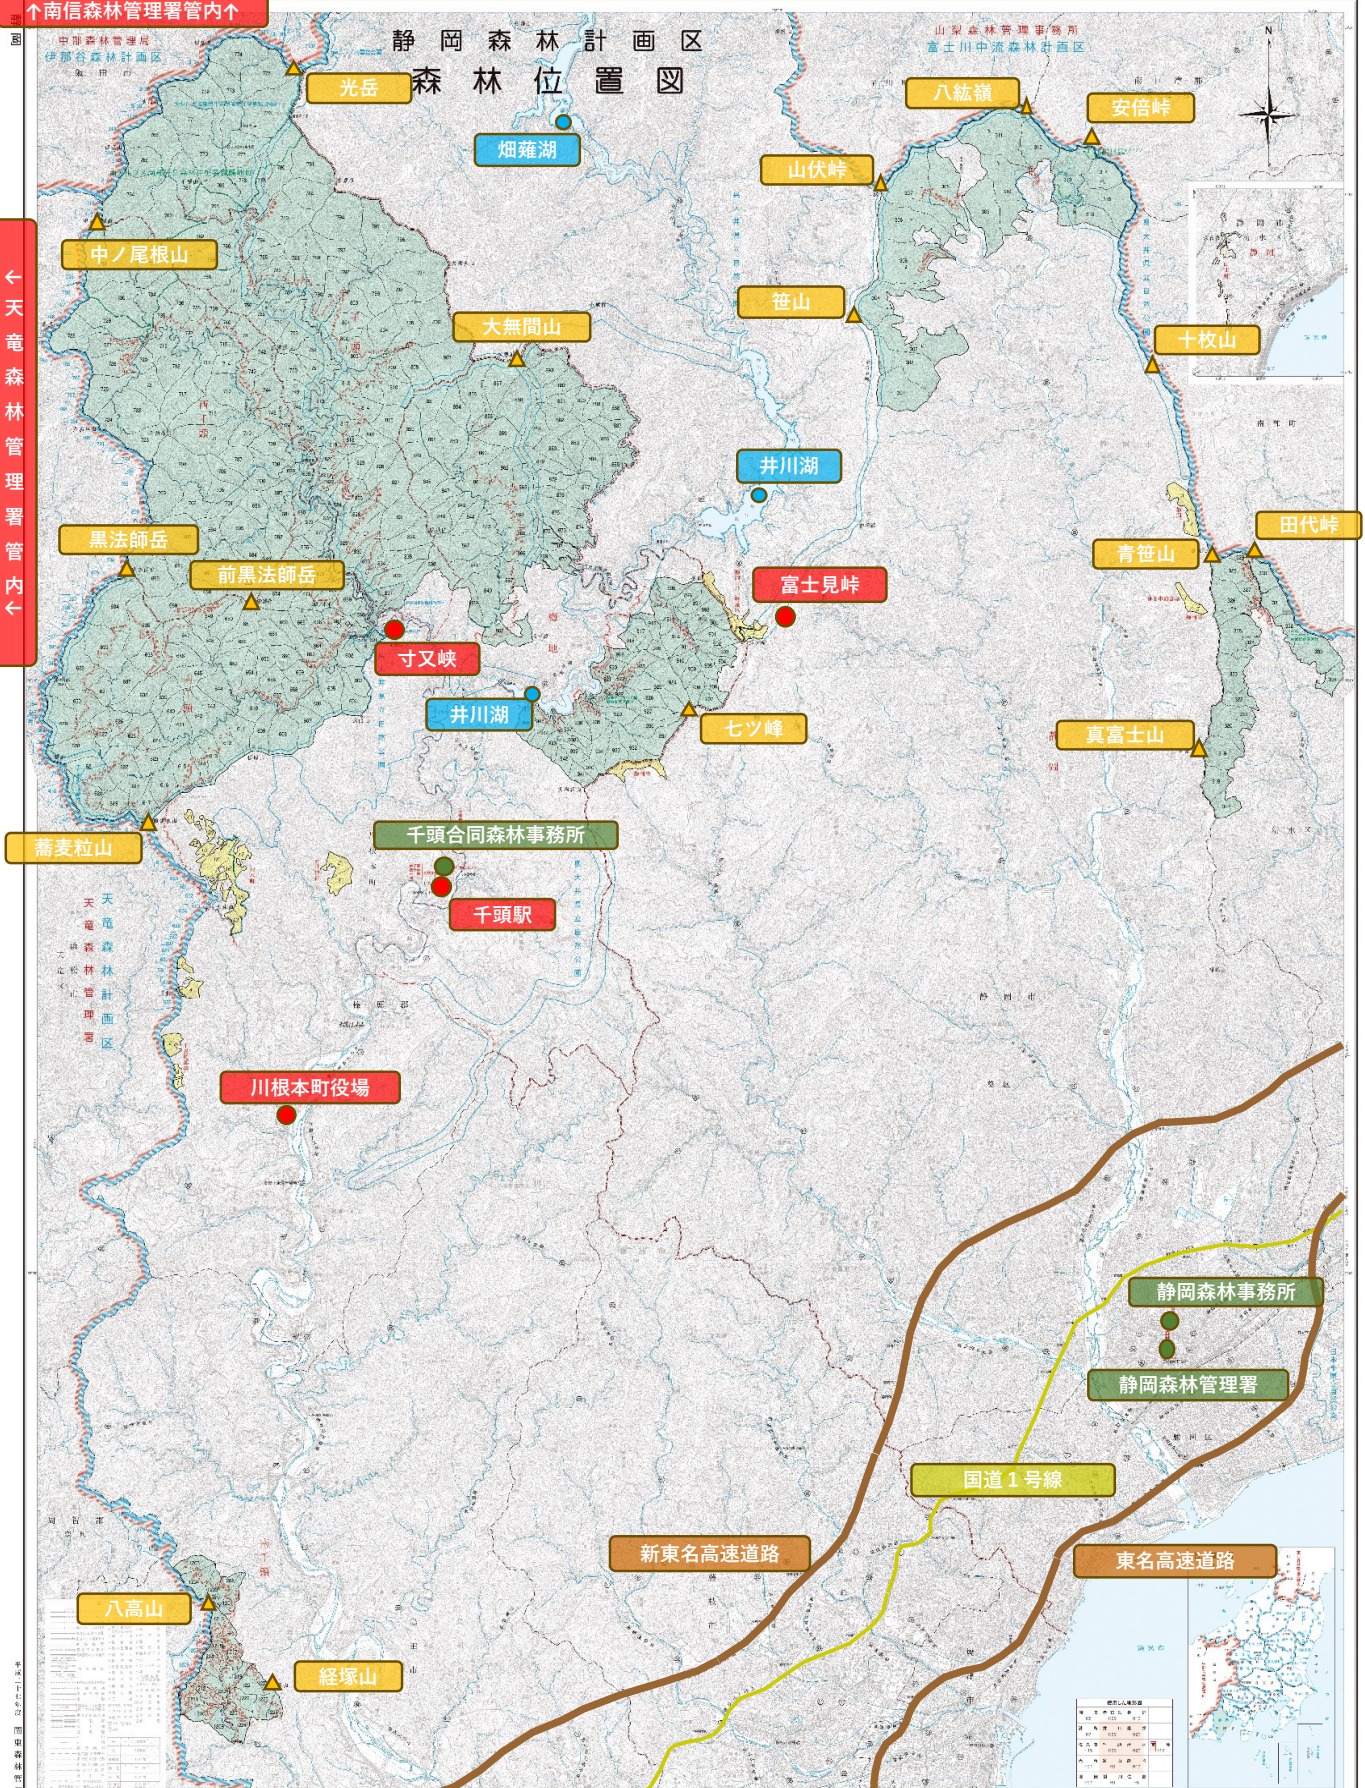

↑南信森林管理署管内↓

静岡森林計画区

森林位置図

←天竜森林管理署管内←

※この地図は国有林の位置や区域をご確認いただくための見取り図です。

入林届添付書類としては認められないので、2万分の1の図面をご活用ください。

平成25年12月現在 国土院提供 国土地理院作成

1/20000