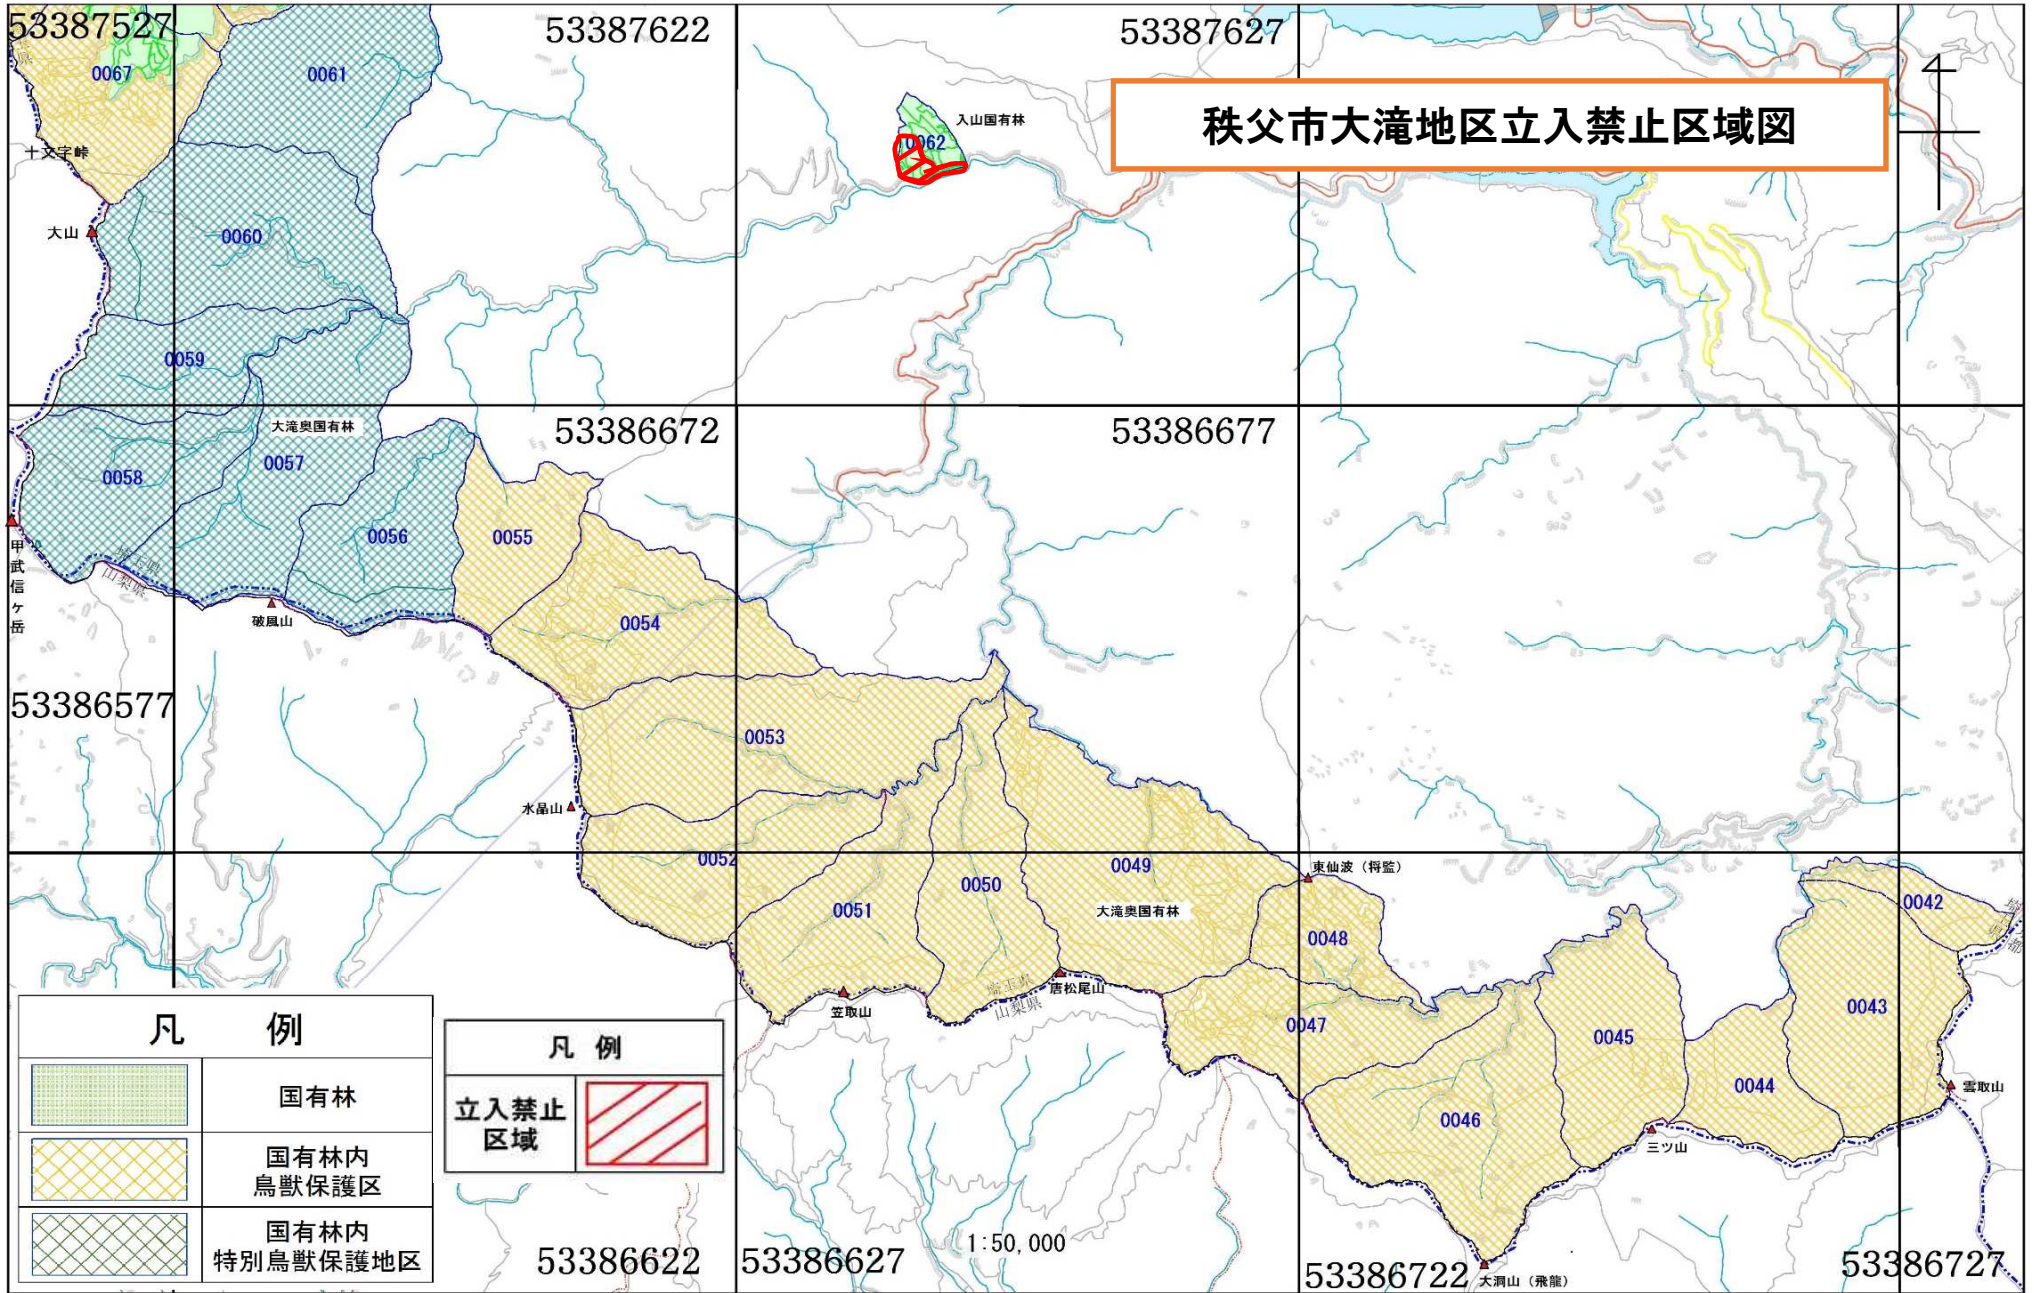

秩父市大滝地区立入禁止区域図

凡 例	
	国有林
	国有林内 鳥獣保護区
	国有林内 特別鳥獣保護地区

凡 例	
	立入禁止 区域

1:50,000