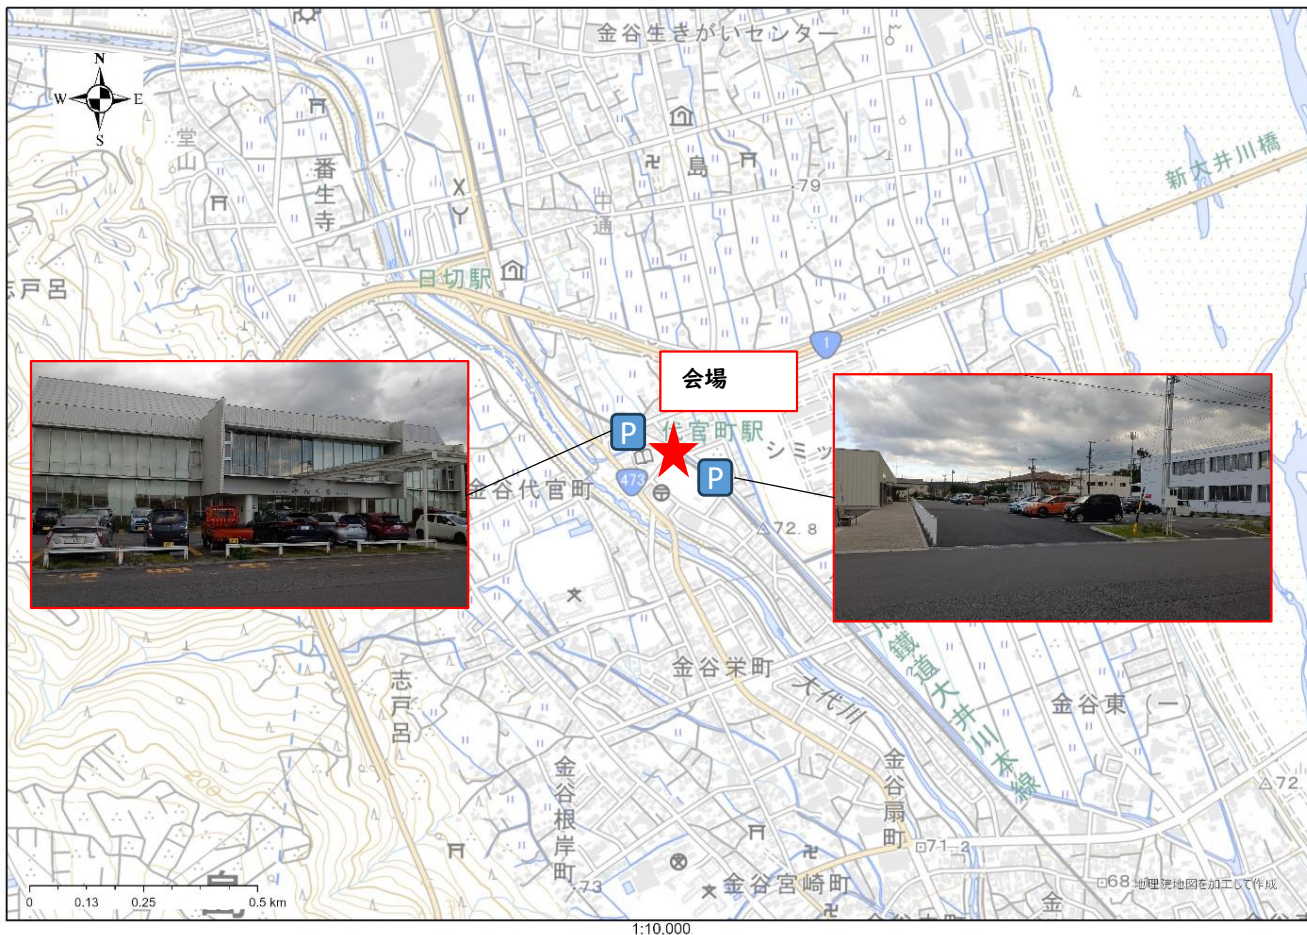

【会場案内①】

【説明会場】島田市立金谷公民館 集会室3

【受付開始】12:15 【開始時間】12:30