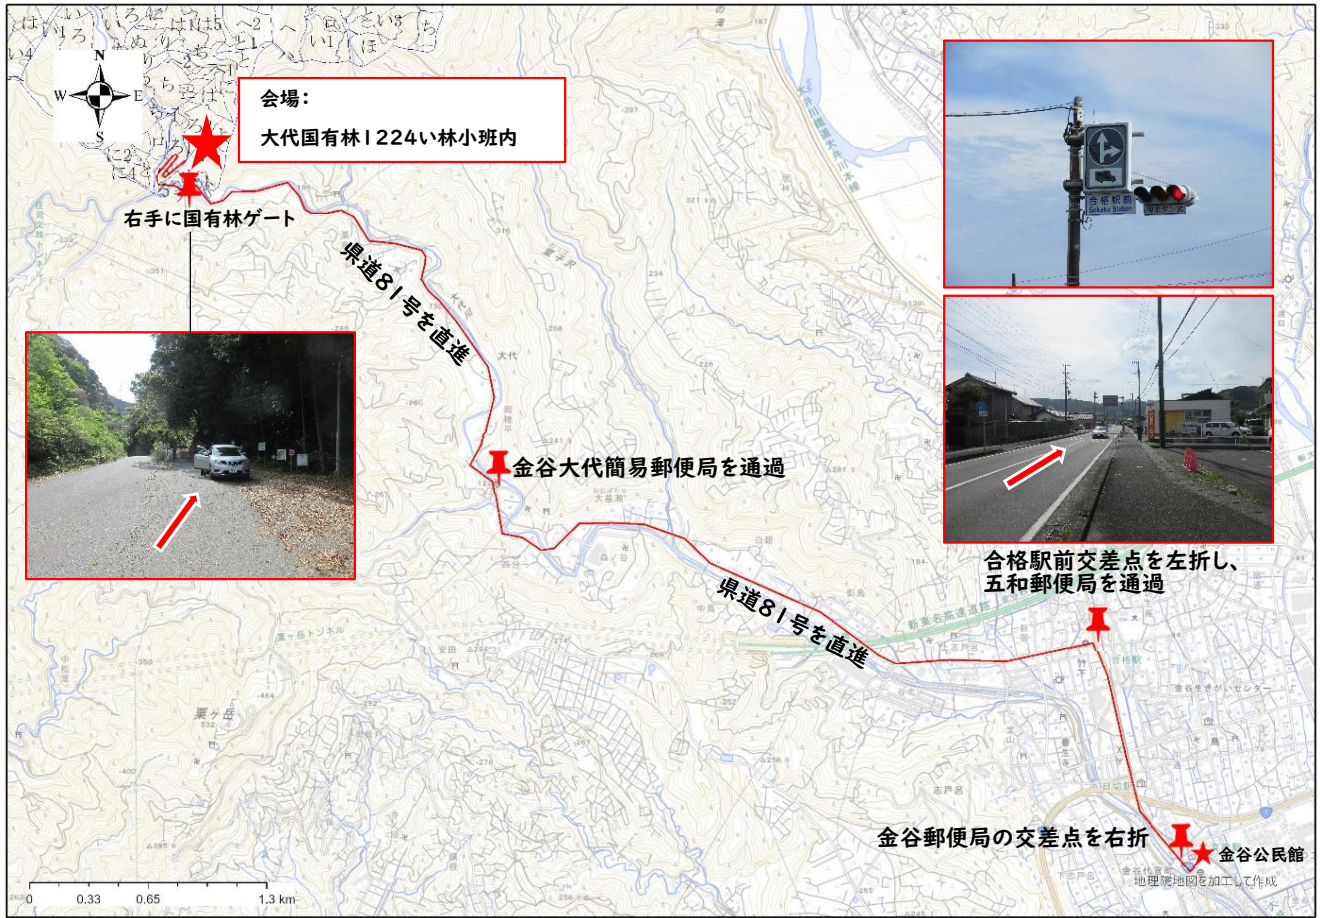

【集合時間】14:00 【開始時間】14:10

林道は未舗装ですので、車高の高い車両のご用意をお願いします

地理院地図を加工して作成