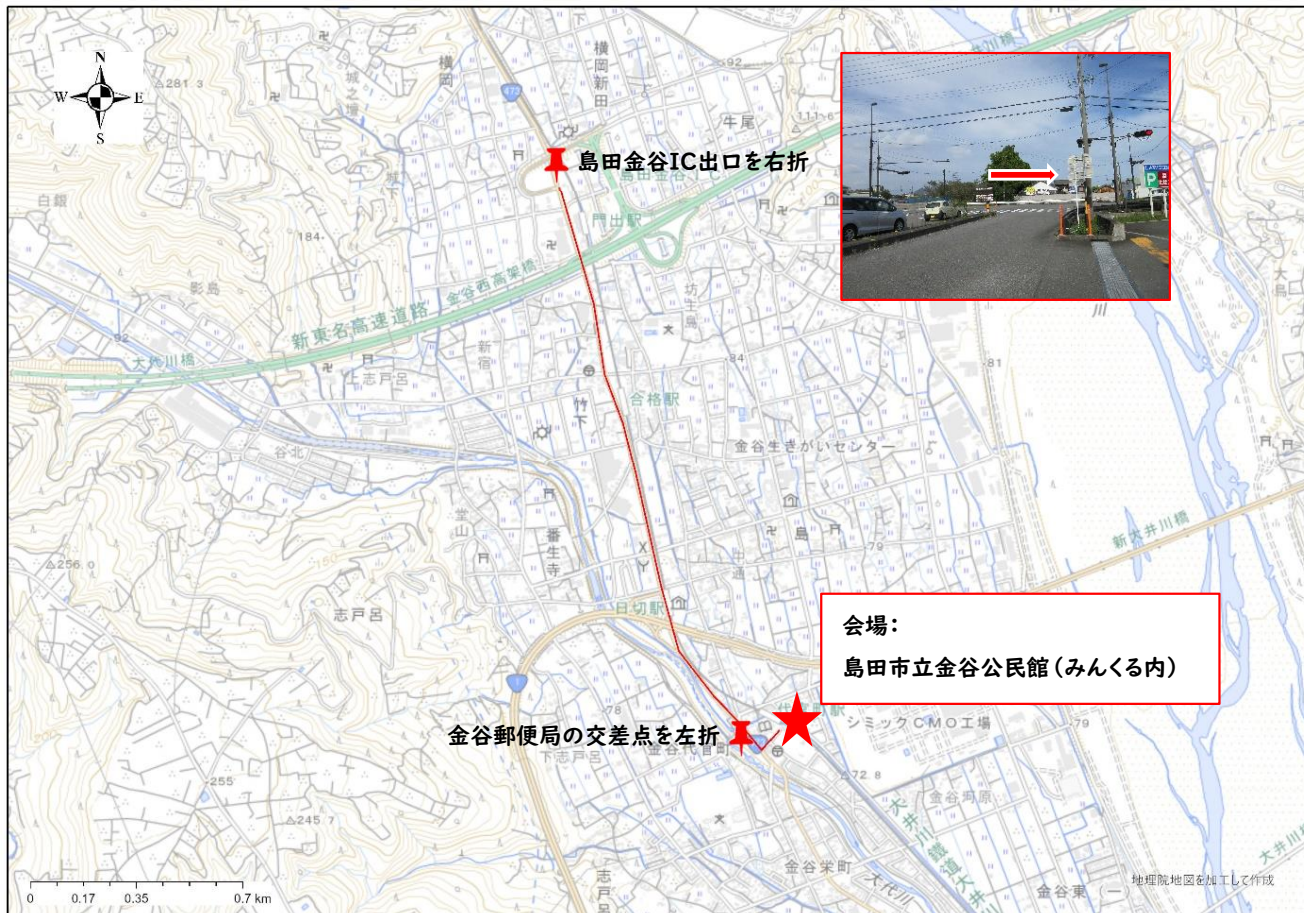

【会場案内①】

【説明会場】島田市立金谷公民館 集会室3

【受付開始】12:15 【開始時間】12:30