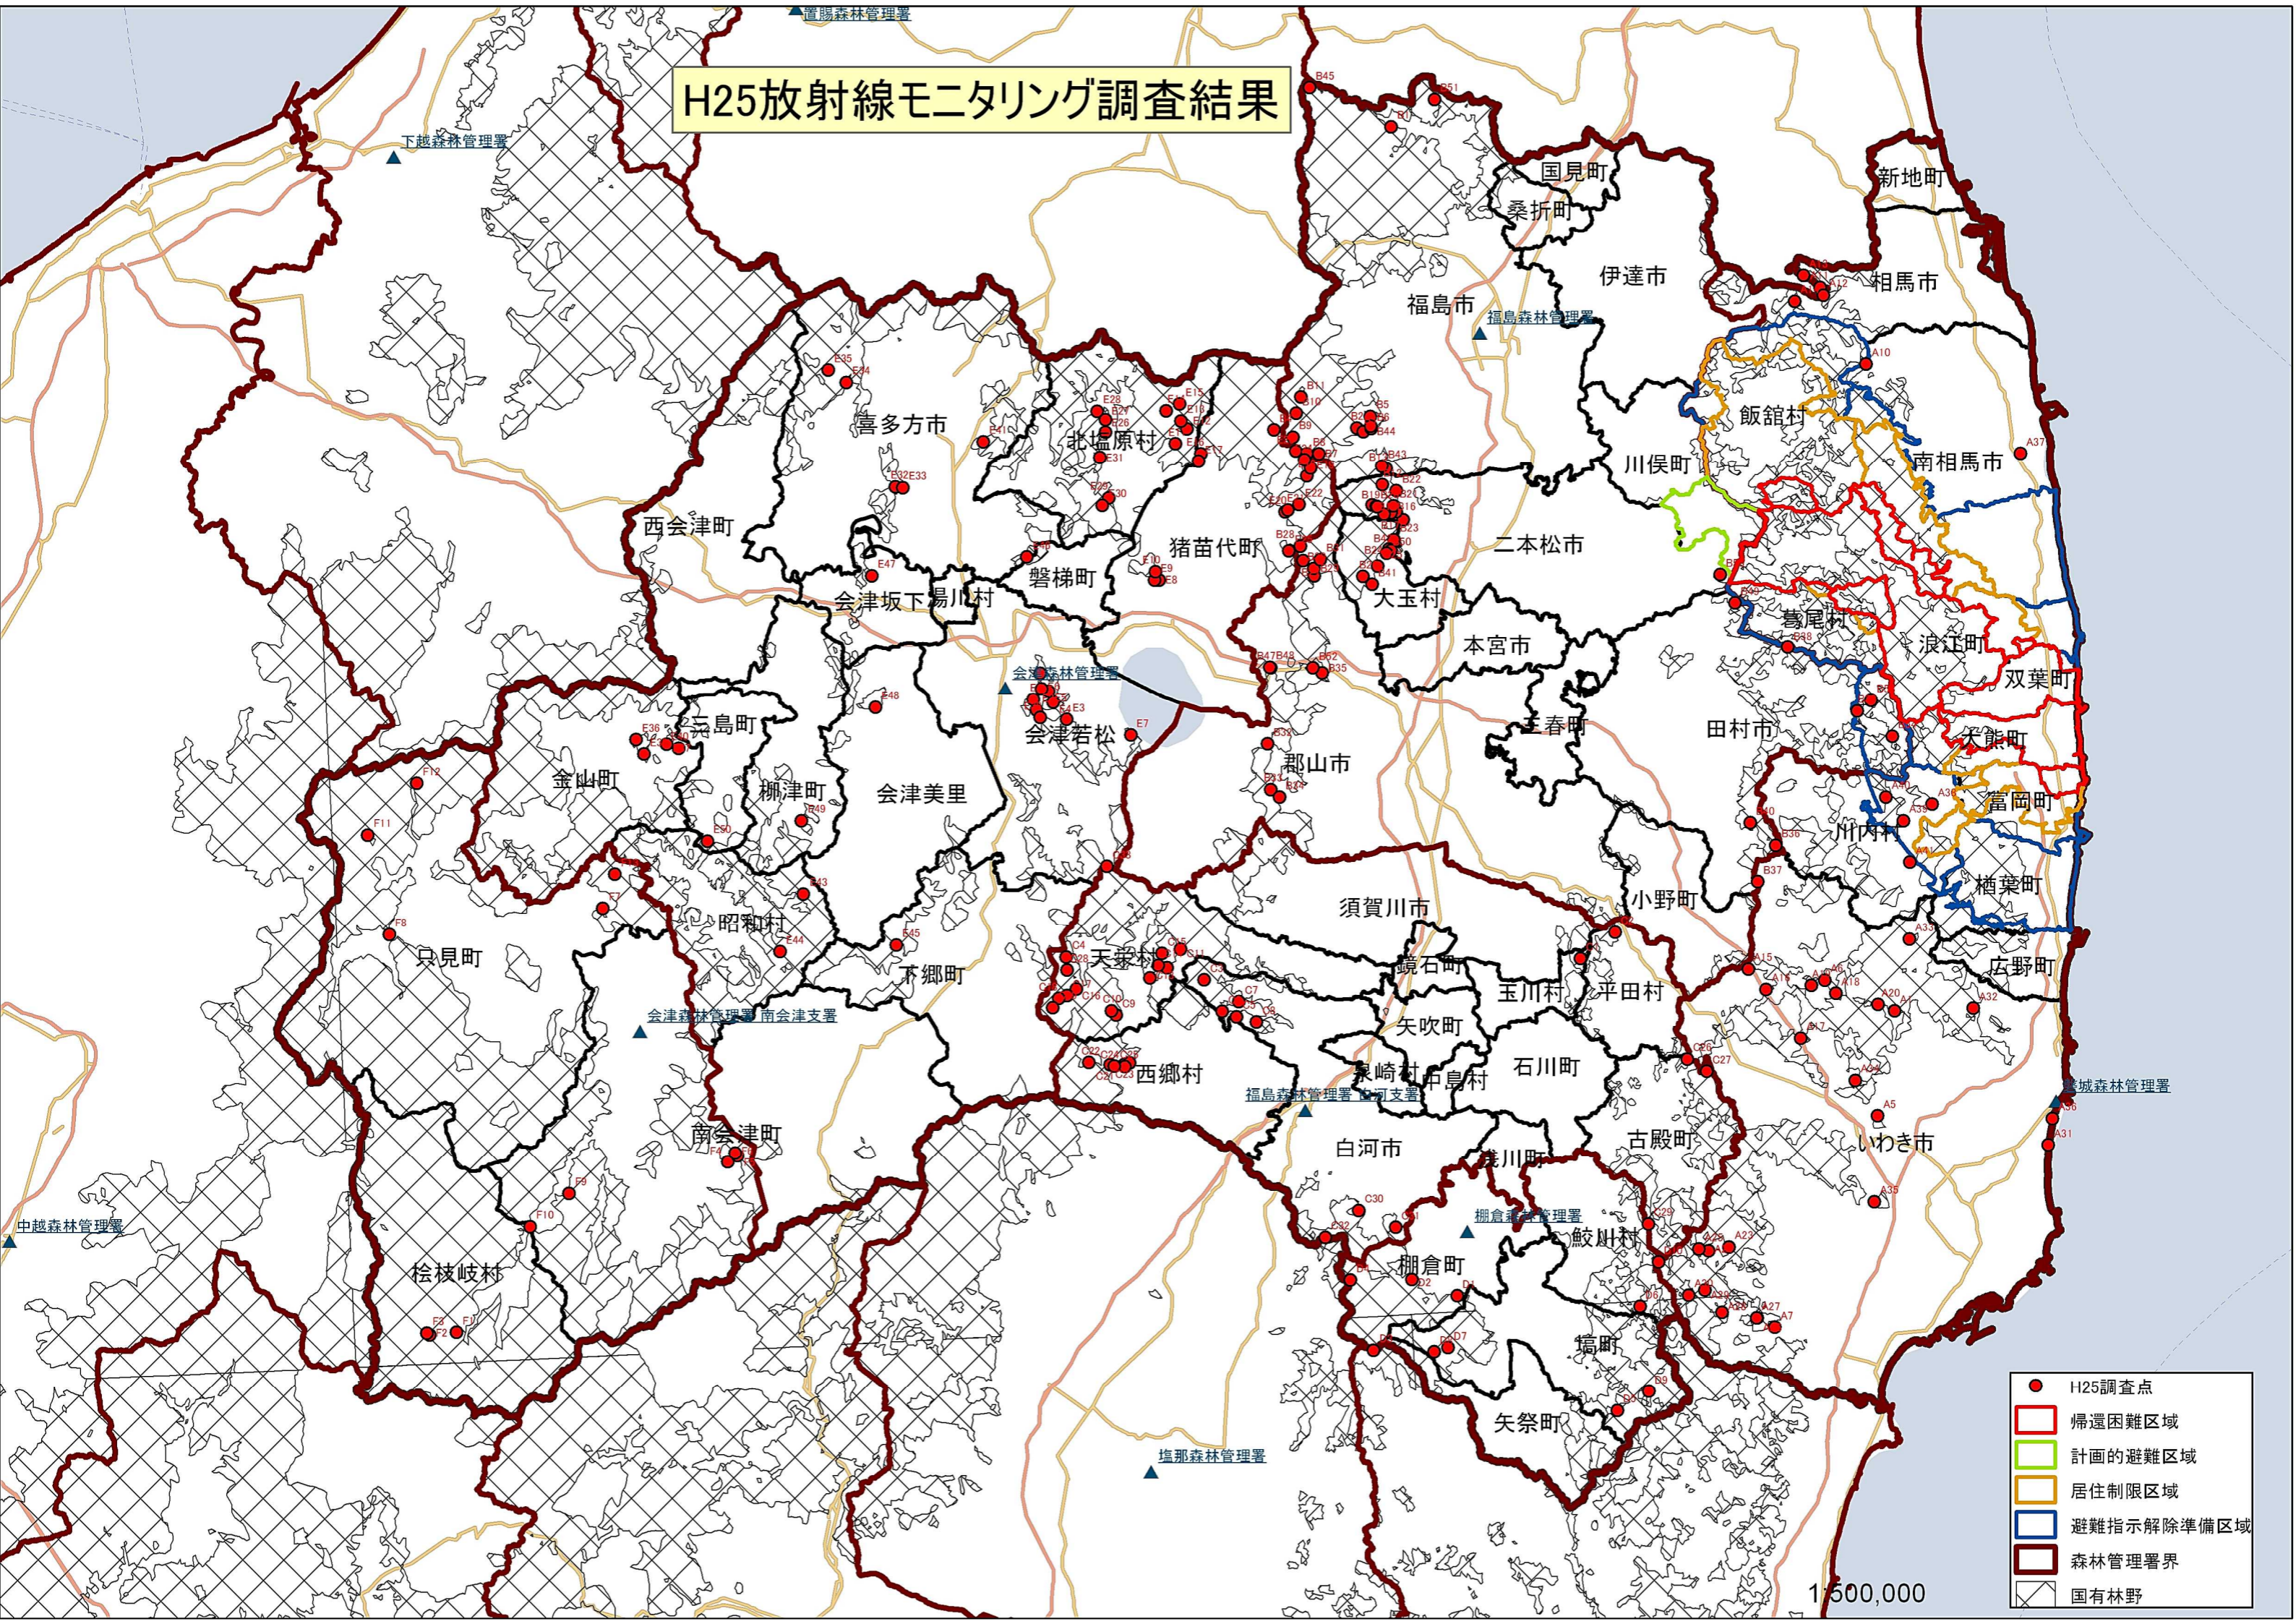

H25放射線モニタリング調査結果

- H25調査点
- 帰還困難区域
- 計画的避難区域
- 居住制限区域
- 避難指示解除準備区域
- 森林管理署界
- 国有林野

1:500,000