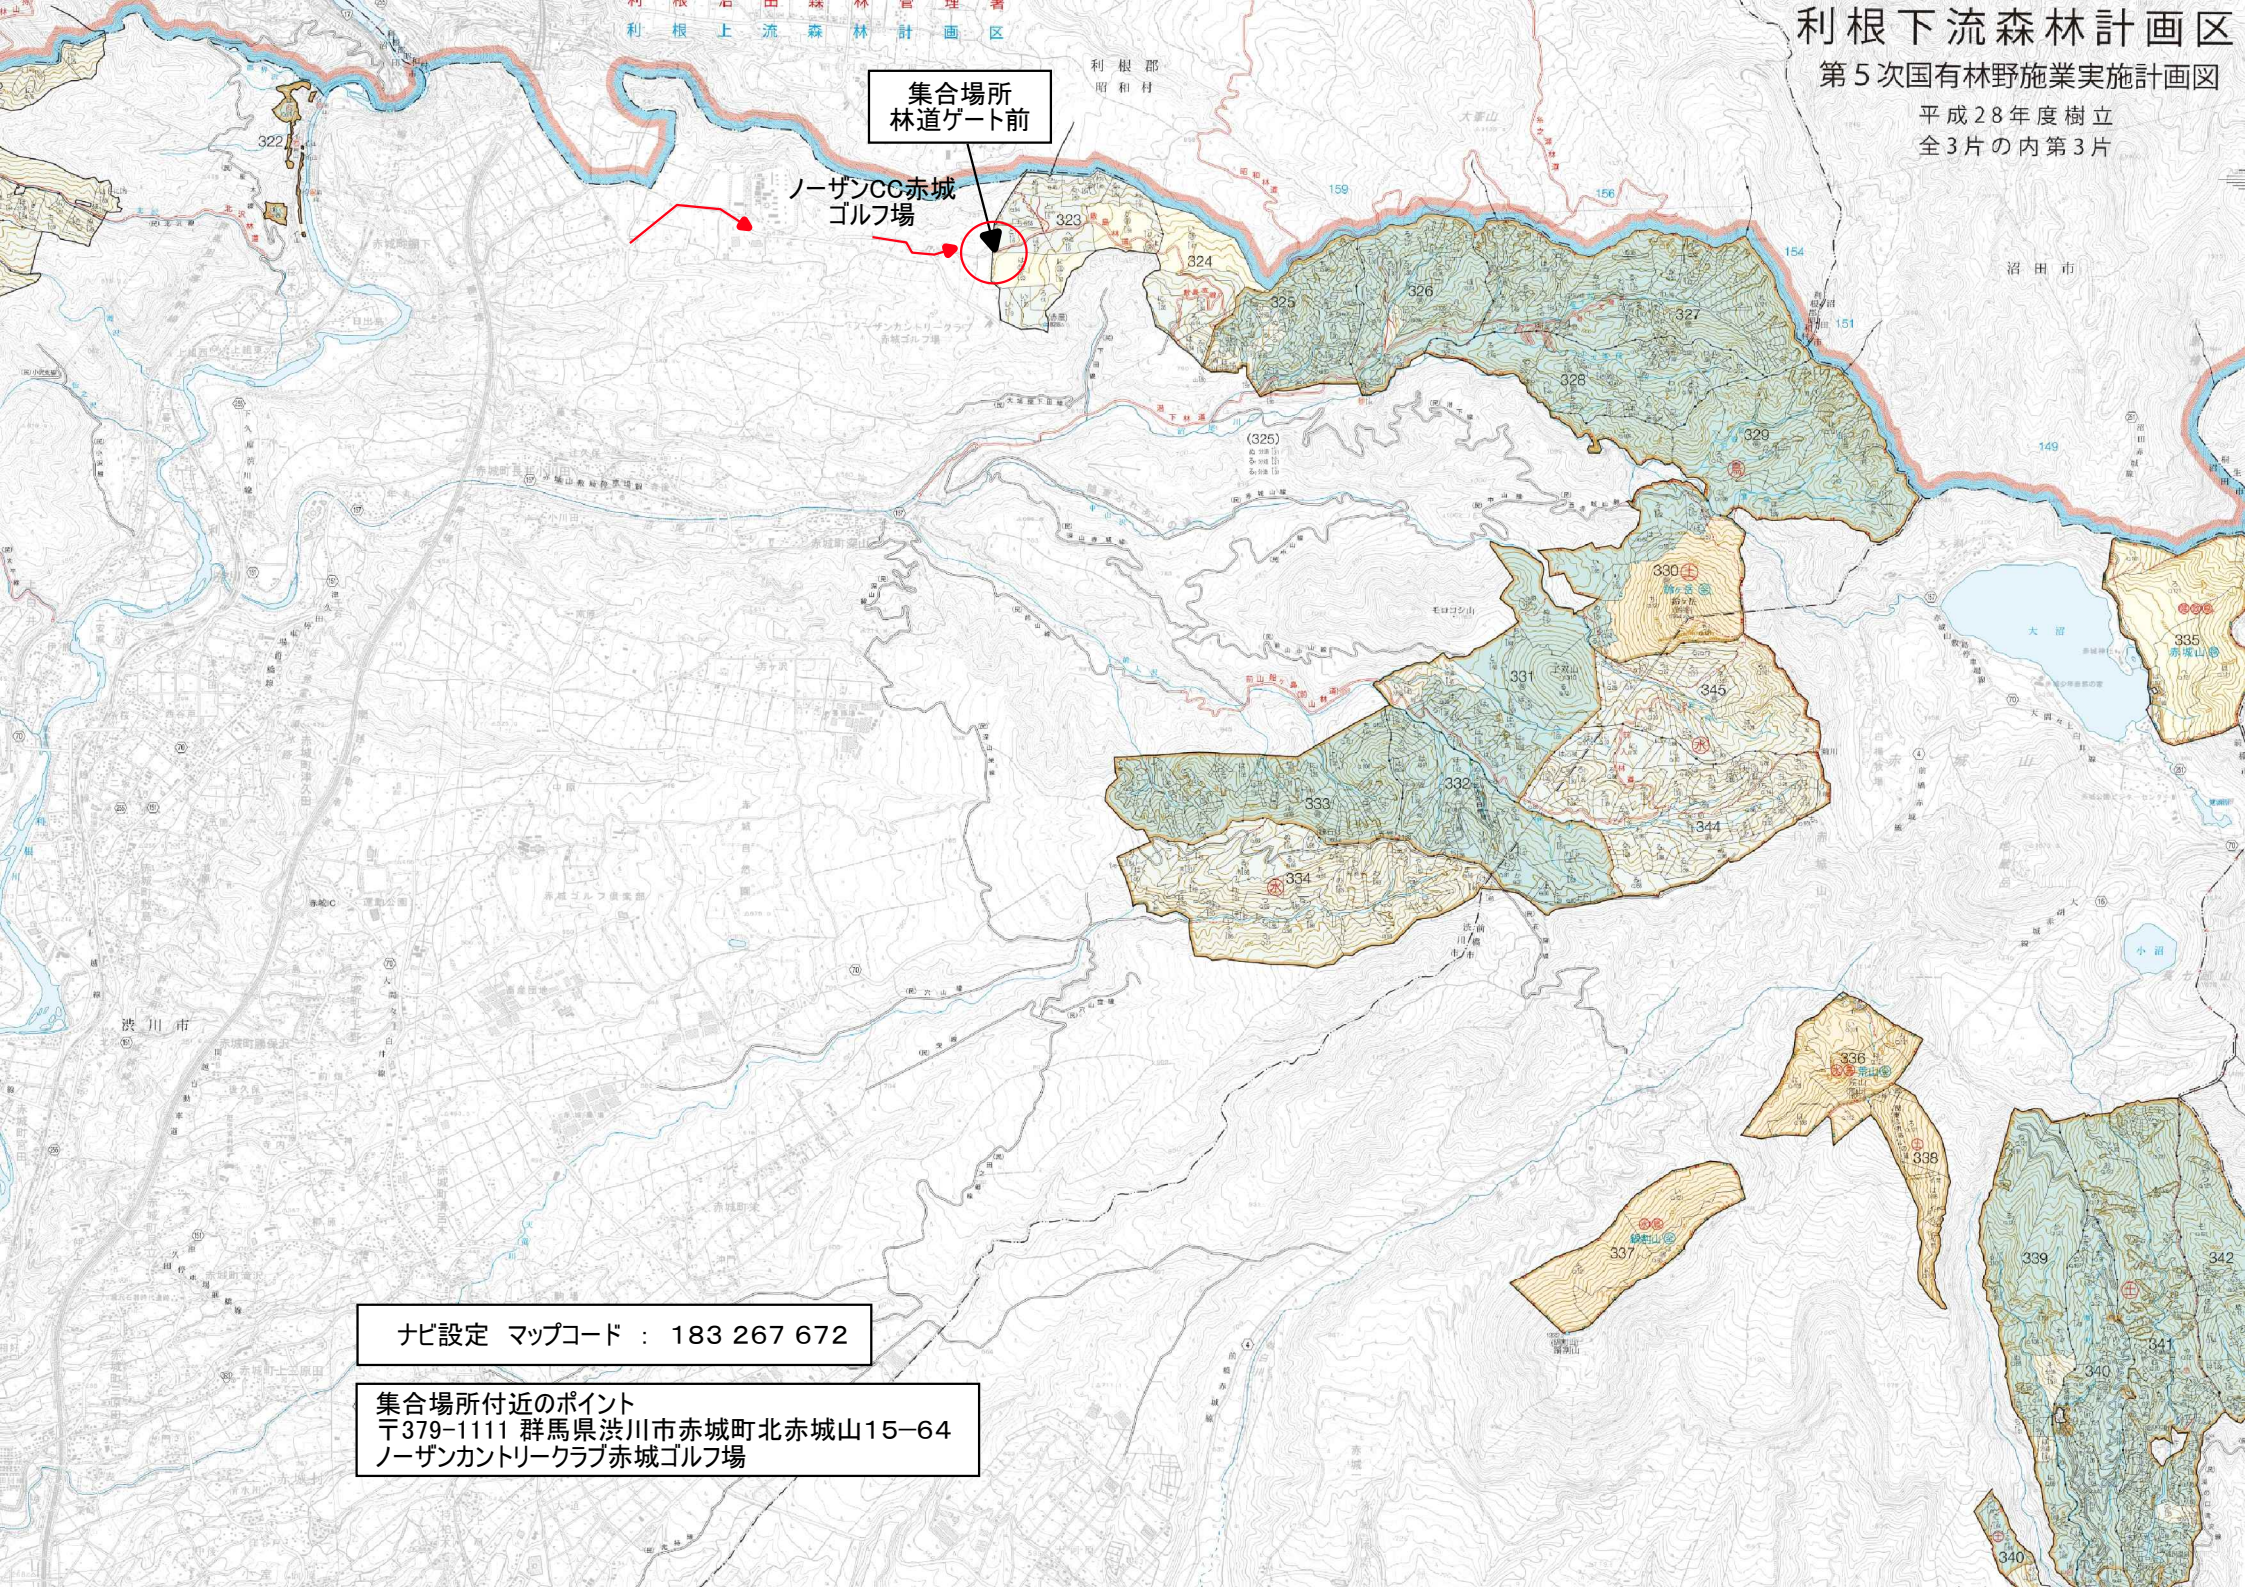

利根下流森林計画区

第5次国有林野施業実施計画図

平成28年度樹立
全3片の内第3片

集合場所
林道ゲート前

ノーザンCC赤城
ゴルフ場

ナビ設定 マップコード : 183 267 672

集合場所付近のポイント
〒379-1111 群馬県渋川市赤城町北赤城山15-64
ノーザンカントリークラブ赤城ゴルフ場

集合場所
林道ゲート前

ノーザンCC赤城ゴルフ場

国有林

ナビ設定 マップコード：183 267 672

集合場所付近のポイント
〒379-1111 群馬県渋川市赤城町北赤城山15-64
ノーザンカントリークラブ赤城ゴルフ場
TEL：0279-56-3331