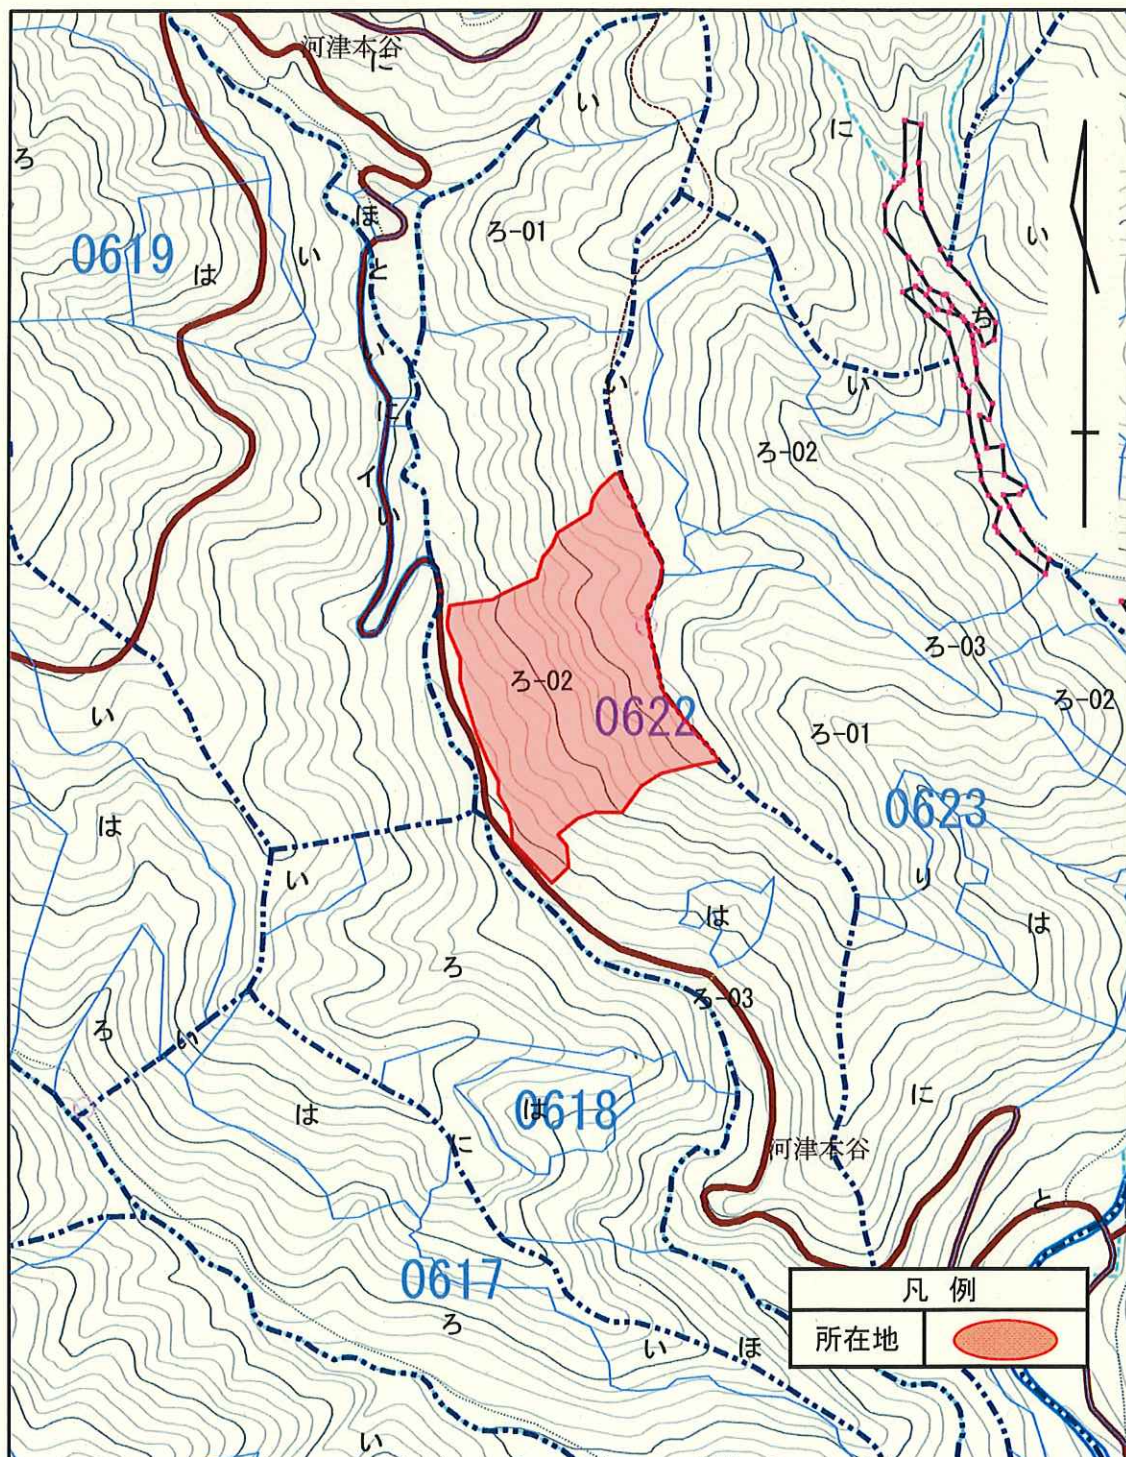

令和2年度 分収育林主伐箇所位置図

契約番号: 010811050

所在地: 静岡県賀茂郡河津町大字梨本 梨本国有林622ろ2林小班
(旧 静岡県賀茂郡河津町大字梨本 梨本国有林222ろ林小班)

面積: 3.0937ha