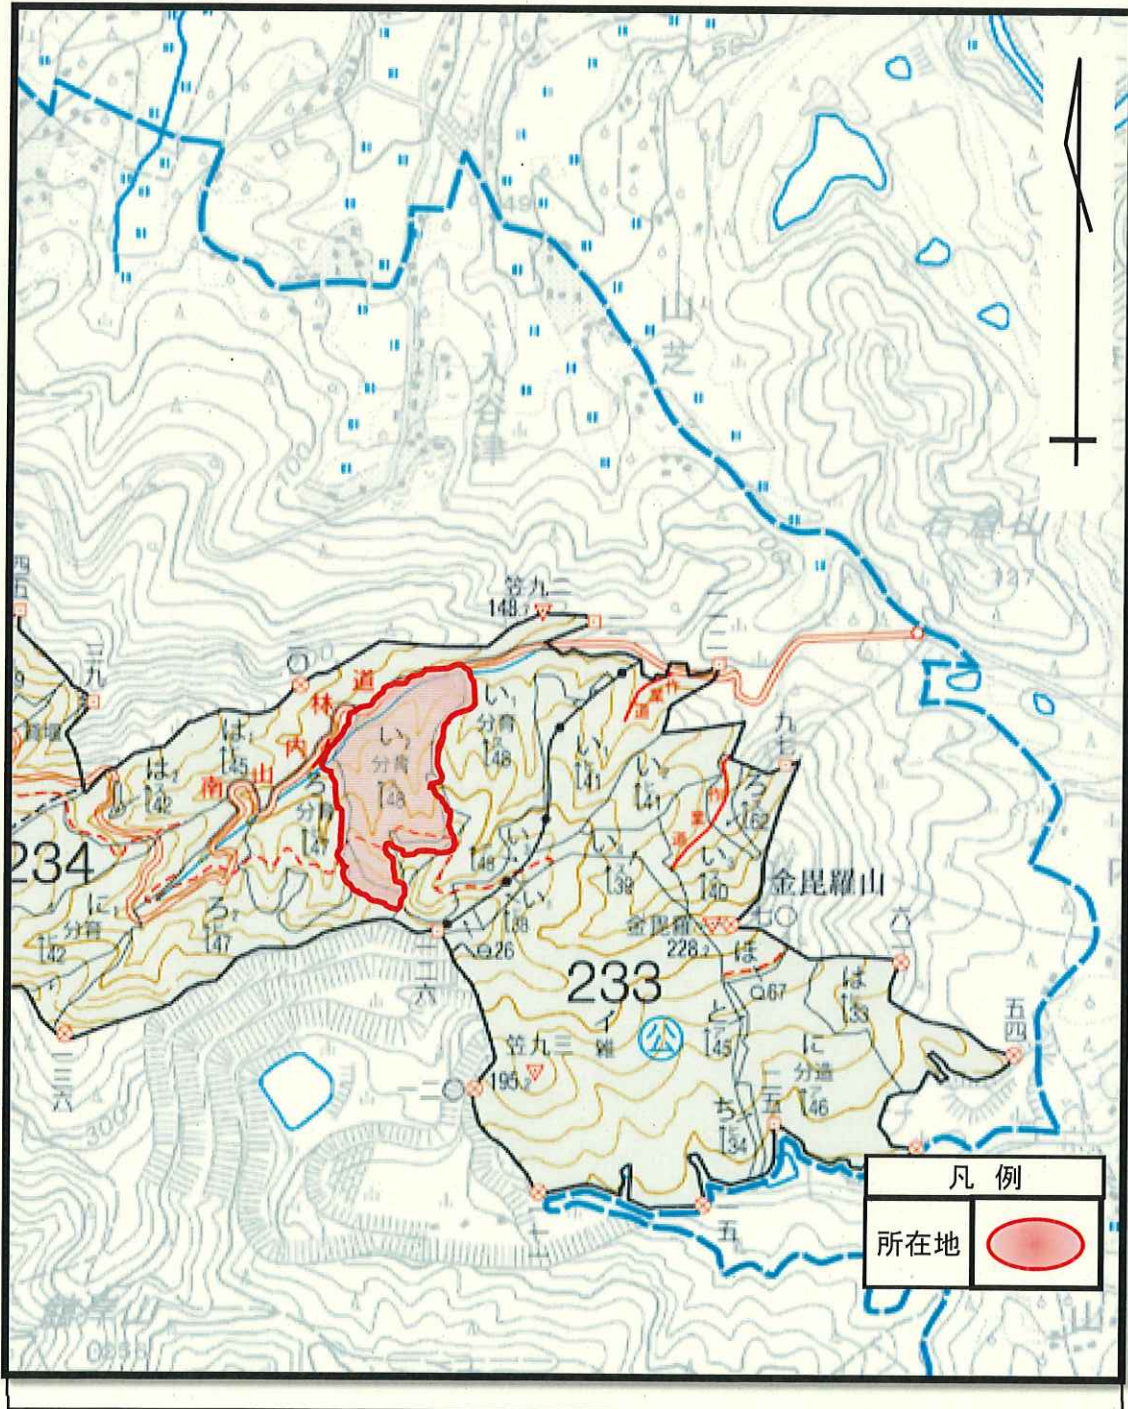

令和2年度 分収育林主伐箇所位置図

契約番号: 630904031

所在地: 茨城県笠間市南小泉 長峰国有林234い2林小班
(旧 茨城県西茨城郡友部町南小泉 長峰国有林34い林小班)

面積: 4.8622ha